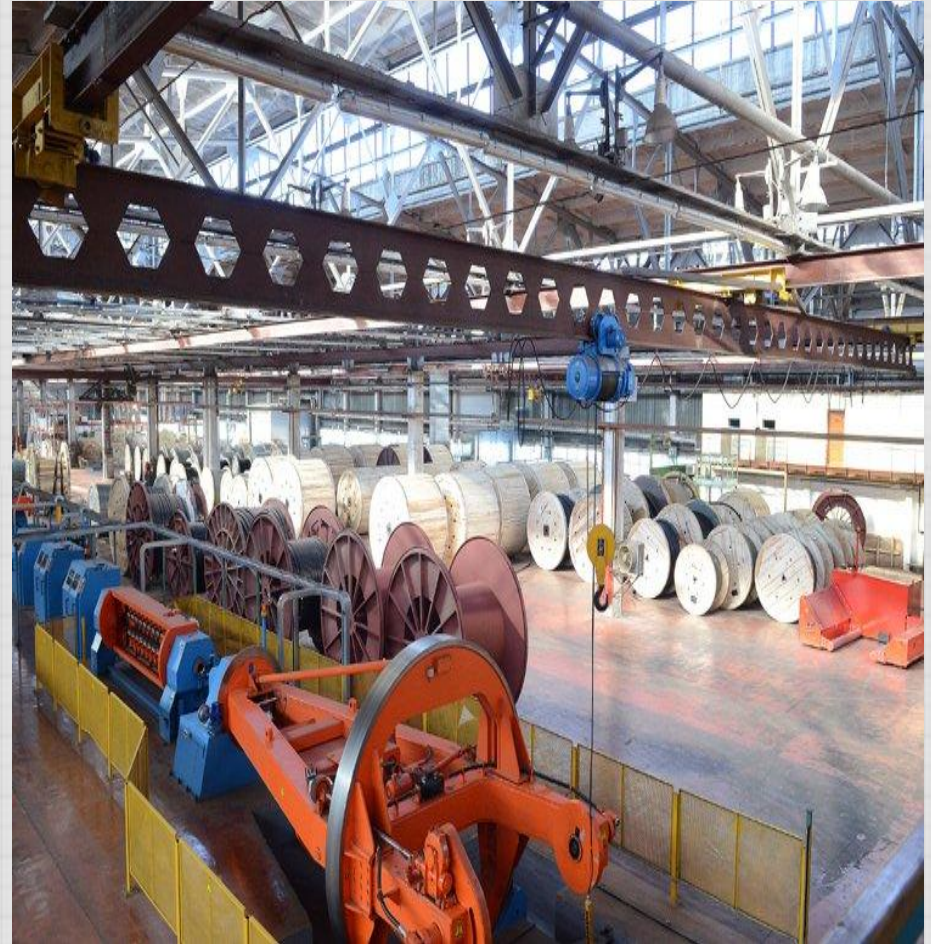

КИРСКАБЕЛЬ

Завод “Кирскабель” — одно из самых молодых предприятий кабельной промышленности. Сегодня завод продолжает активно развиваться и осваивать новые виды кабельной продукции. На заводе ведется постоянная работа по освоению новых типов кабеля в соответствии с мировыми стандартами.