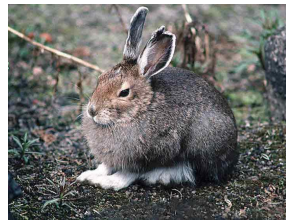

# ЖИВОТНЫЕ ТАЙГИ И СМЕШАННЫХ ЛЕСОВ

# Цепи питания, характерные для лесной зоны

ОРЕХИ

РАСТЕНИЯ

РАСТЕНИЯ

РАСТЕНИЯ

# Значение леса в природе и жизни человека.

Поддерживает  
равновесие  
атмосферы

Повышает  
влажность  
воздуха

Регулирует  
гидрологический  
режим рек

Предохраняет почву от  
эрозии – останавливает  
рост оврагов