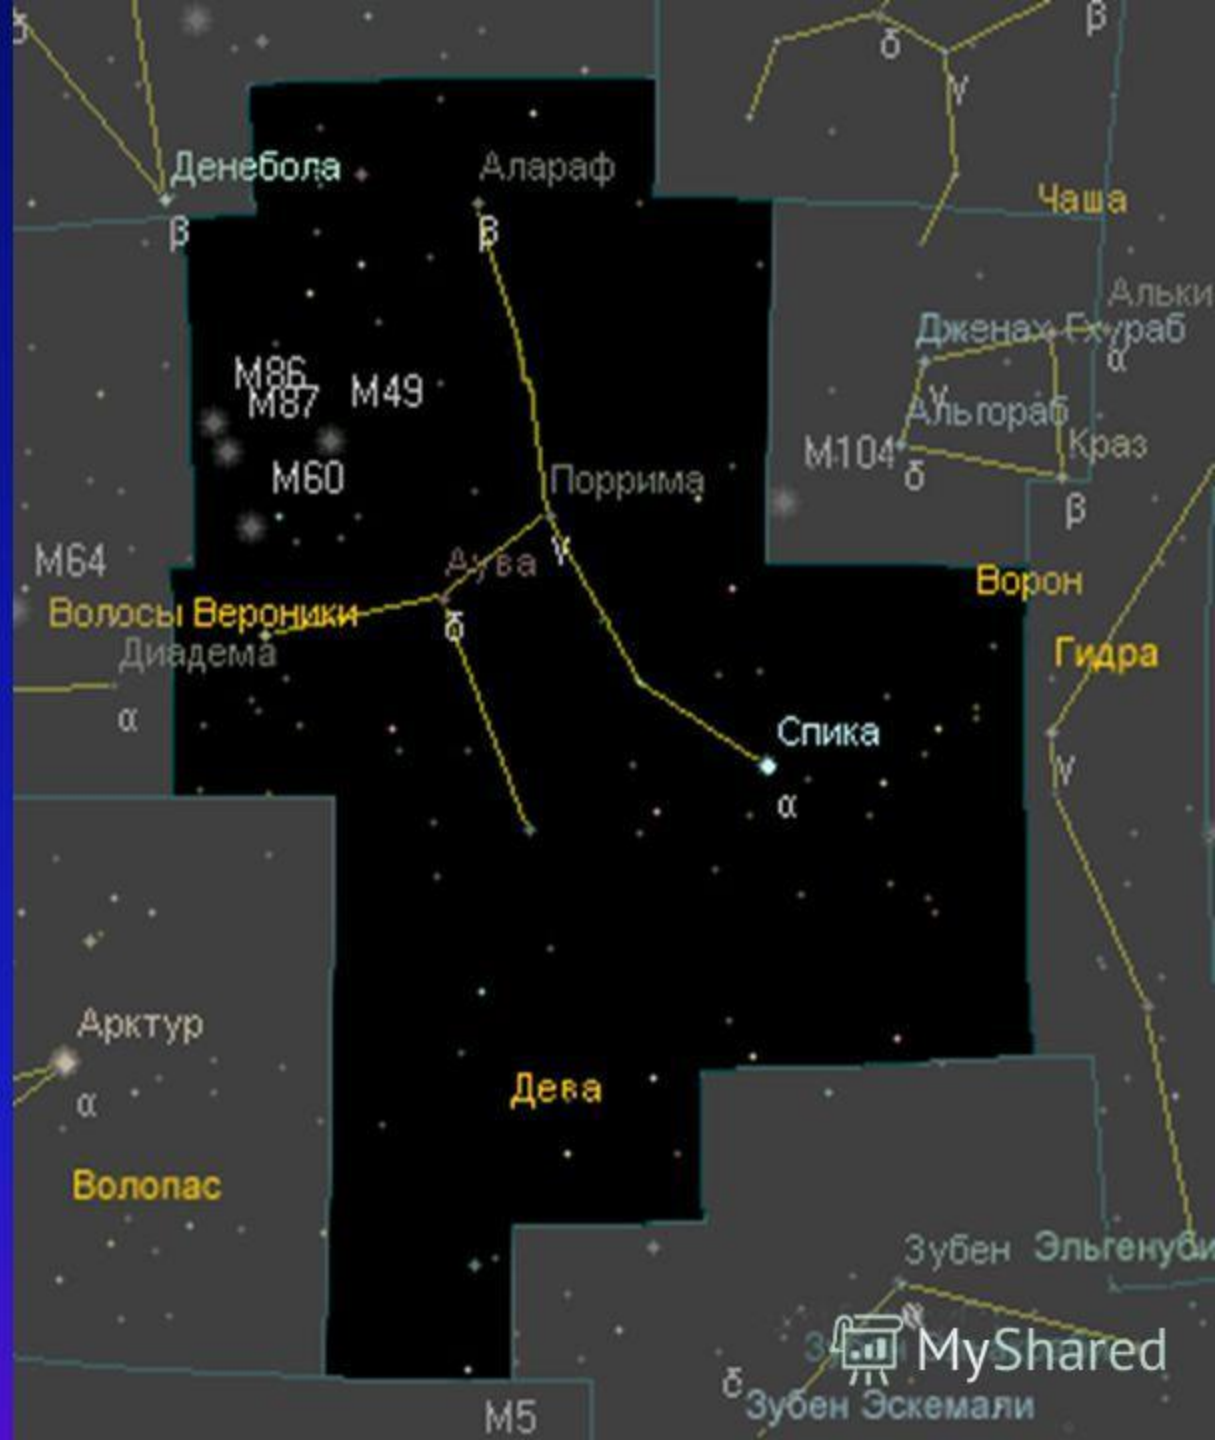

Нахождение на небе

- **Созвездие Девы лежит между созвездиями Льва и Весов и занимает на небе площадь в 1294,4 квадратного градуса. Скопление галактик в созвездии Девы является наибольшей из известных структур во Вселенной. В мифах Дева представляет богиню любви и материнства.**

- **В созвездии Девы насчитывается 194 звезды.**