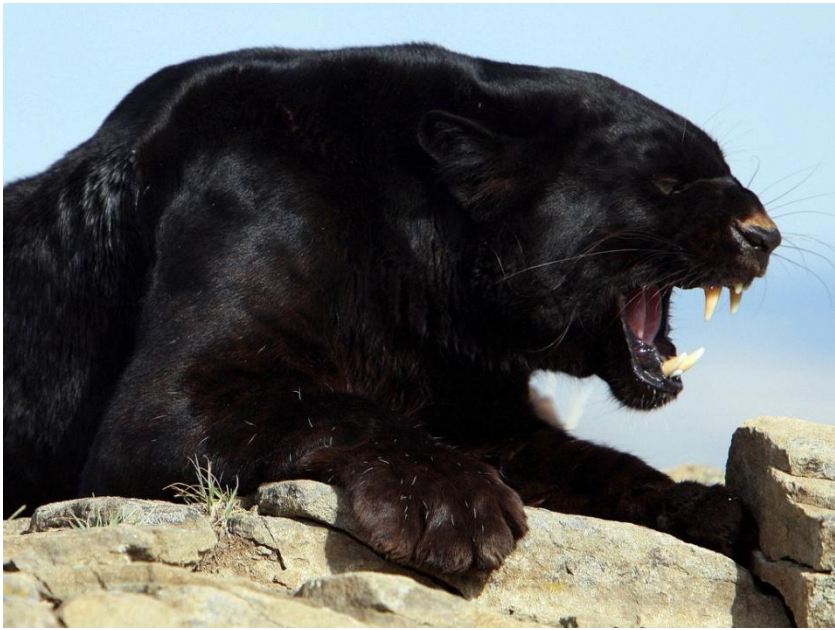

РЫСЬ

ВАЛИЕВА ДАНА

Семейство кошачьих

Семейство кошачьих

Рысь - самый северный из видов кошачьих. Это самый близкий родственник кошки, хотя внешний вид рыси очень отличается.

Рысь - типичная кошка, но величиной с крупную собаку.

Хвост у рыси как бы обрублен.

На кончиках ушей заметные кисточки

Мех рыси очень густой и мягкий. Самая длинная шерсть на животе. Линька у рысей происходит дважды в год весной и осенью

Окрас рысей бывает разный. Чаще всего встречаются рыси с рыжевато-сероватым оттенком. На спине и на боках - крупные темные пятна.

Чтобы не проваливаться в снег подошва лап укрыта особенно густым мехом. Следы рыси напоминают след кошки с большими лапами. На задних лапах рыси 4 пальца, а на передних 5

Рысь любит залезать на деревья, чтобы выслеживать добычу, но обычно с дерева не прыгает.