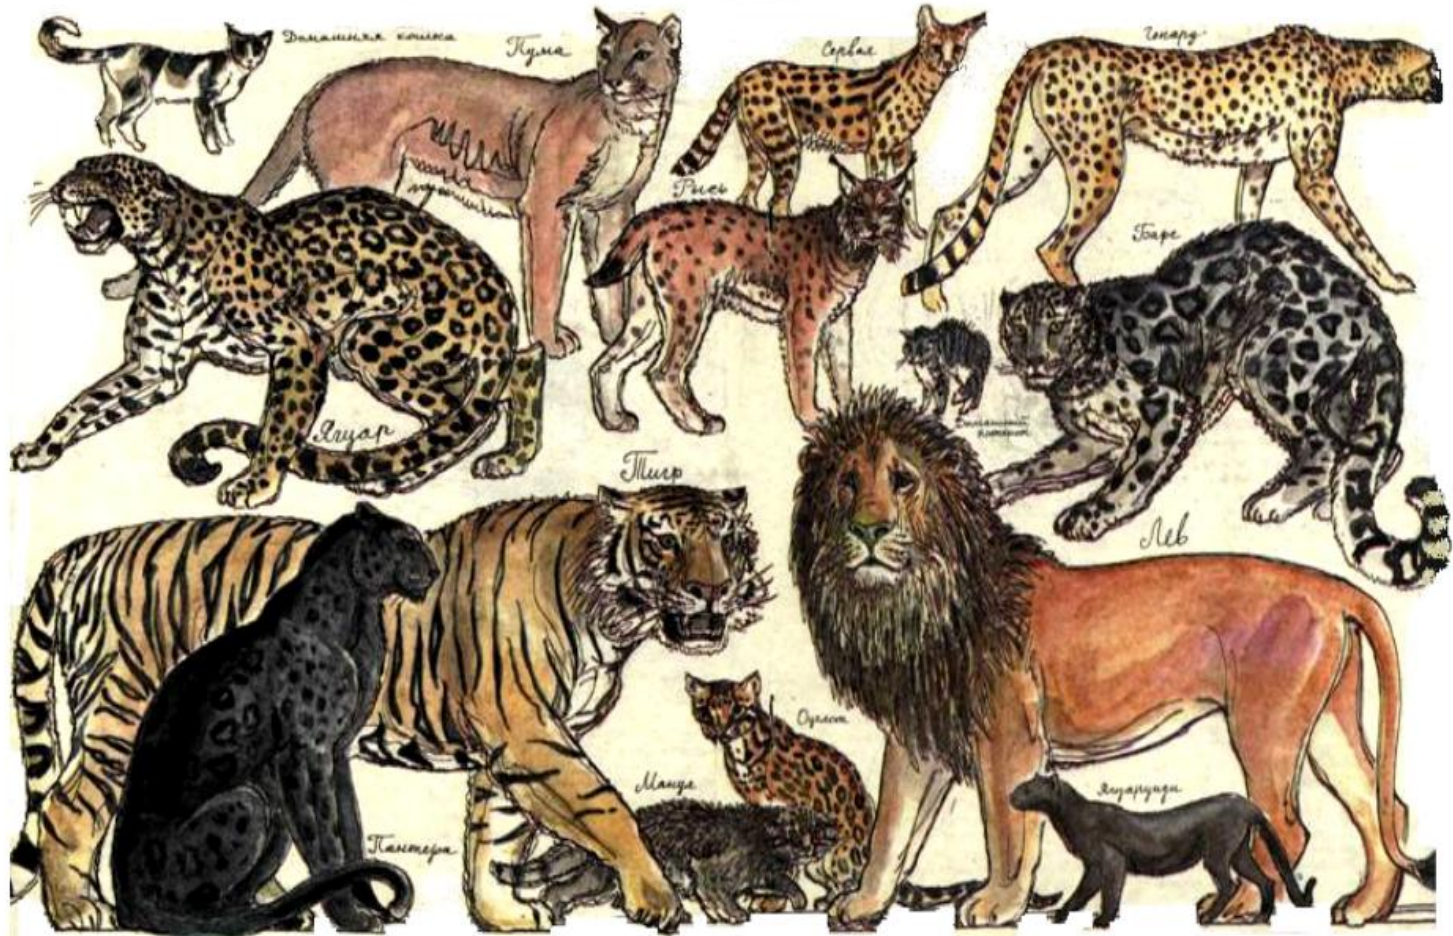

РЫСЬ

ВАЛИЕВА ДАНА

Семейство кошачьих

Семейство кошачьих

Рысь - самый северный из видов кошачьих. Это самый близкий родственник кошки, хотя внешний вид рыси очень отличается.

Рысь - типичная кошка, но величиной с крупную собаку.

Хвост у рыси как бы обрублен.

На кончиках ушей заметные кисточки

Мех рыси очень густой и мягкий. Самая длинная шерсть на животе. Линька у рысей происходит дважды в год весной и осенью

Окрас рысей бывает разный. Чаще всего встречаются рыси с рыжевато-сероватым оттенком. На спине и на боках - крупные темные пятна.

Чтобы не проваливаться в снег подошва лап укрыта особенно густым мехом. Следы рыси напоминают след кошки с большими лапами. На задних лапах рыси 4 пальца, а на передних 5

Рысь любит залезать на деревья, чтобы выслеживать добычу, но обычно с дерева не прыгает.

Детеныши появляются обычно в начале апреля.

И через пять месяцев начинают жить и охотиться самостоятельно

▣ Виды рыси:
евразийская,
канадская,
испанская,
степная

Спасибо за внимание