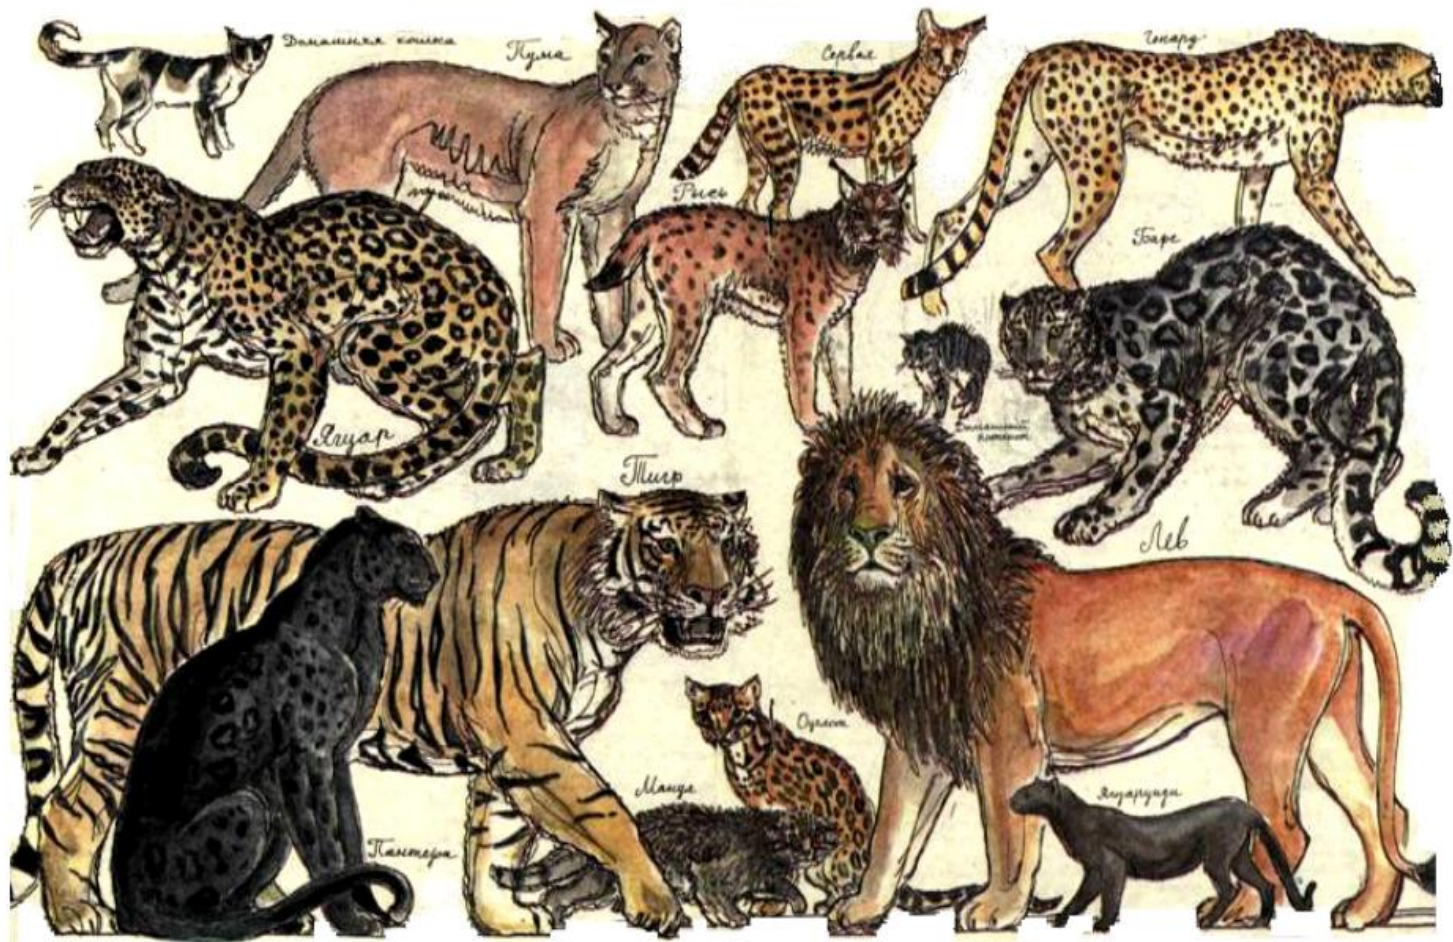

РЫСЬ

ВАЛИЕВА ДАНА

Семейство кошачьих

Семейство кошачьих

Рысь - самый северный из видов кошачьих. Это самый близкий родственник кошки, хотя внешний вид рыси очень отличается.

Рысь - типичная кошка, но величиной с крупную собаку.

Хвост у рыси как бы обрублен.

На кончиках ушей заметные кисточки

Мех рыси очень густой и мягкий. Самая длинная шерсть на животе. Линька у рысей происходит дважды в год весной и осенью

Окрас рысей бывает разный. Чаще всего встречаются рыси с рыжевато-сероватым оттенком. На спине и на боках - крупные темные пятна.

Чтобы не проваливаться в снег подошва лап укрыта особенно густым мехом. Следы рыси напоминают след кошки с большими лапами. На задних лапах рыси 4 пальца, а на передних 5

Рысь любит залезать на деревья, чтобы выслеживать добычу, но обычно с дерева не прыгает.

Детеныши появляются обычно в начале апреля.

И через пять месяцев начинают жить и охотиться самостоятельно

▣ Виды рыси:
евразийская,
канадская,
испанская,
степная

Спасибо за внимание