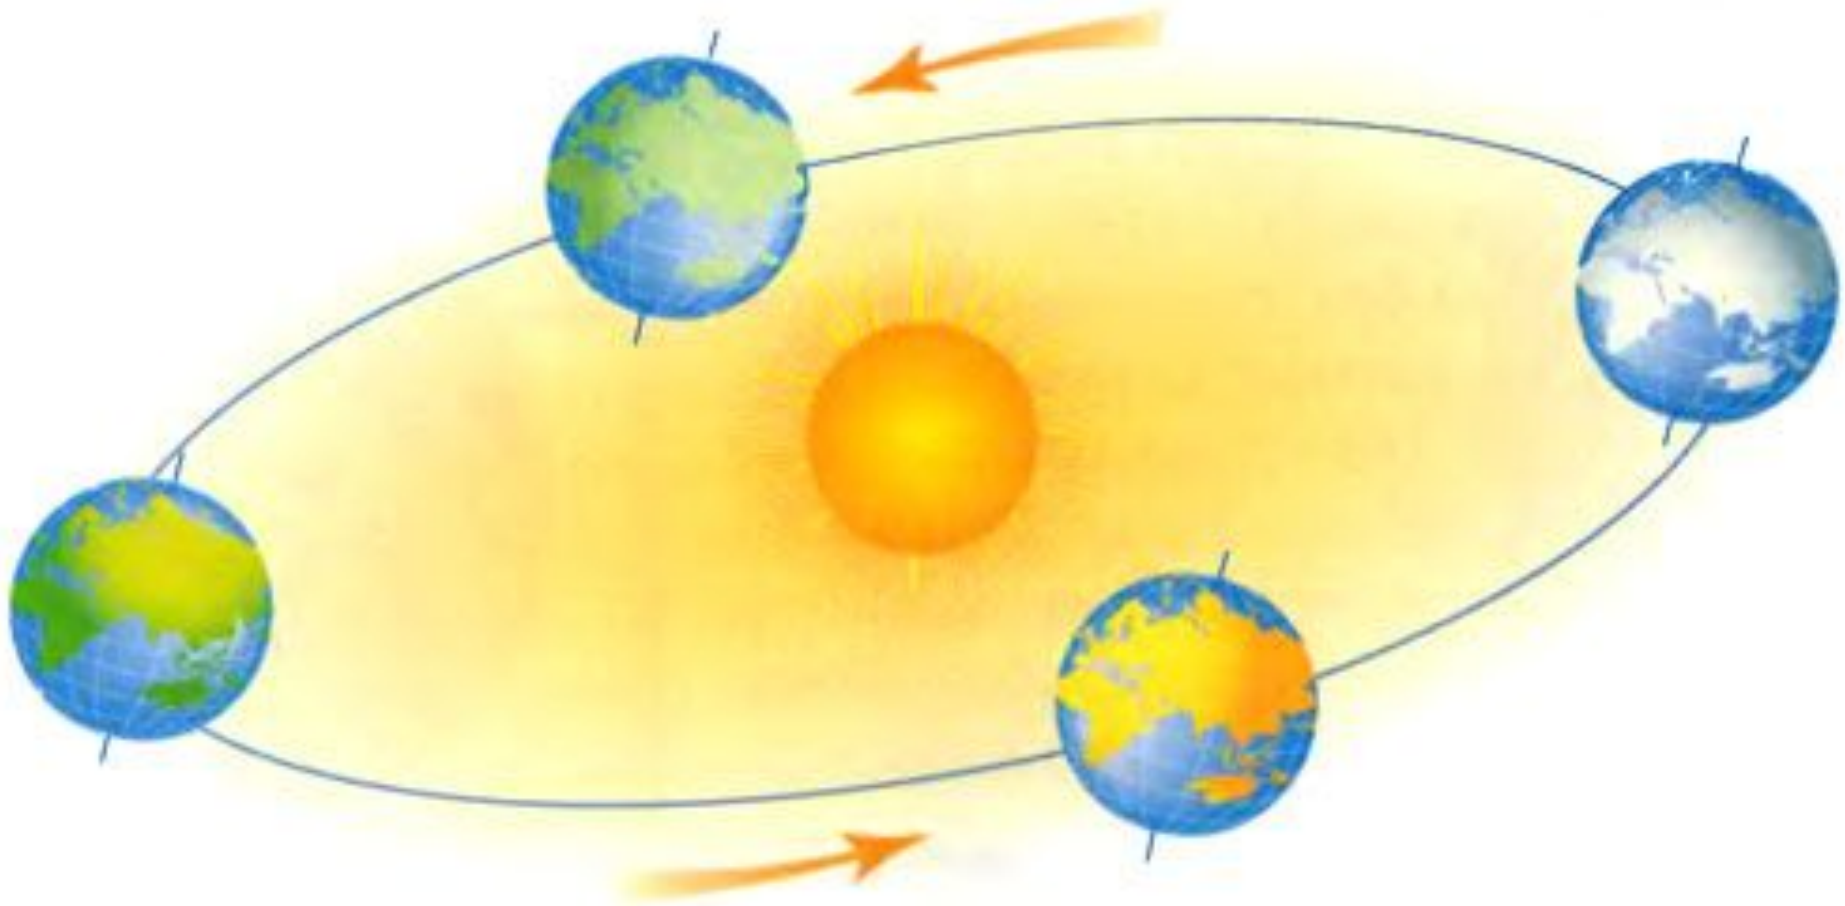

Сатурн

Расскажите об этом человеке.

Горизонт - видимая граница неба и земной или водной поверхности, а также пространство неба над этой границей.

Линия горизонта - линия, по которой небо кажется граничащим с земной поверхностью.

Смена времен года.

Схема тепловых поясов Земли.

A vibrant landscape featuring a bright sun in the top left corner, casting rays across a blue sky filled with white, fluffy clouds. Below the sky is a vast, flat green field. In the foreground, several bright yellow flowers, resembling daisies or sunflowers, are in bloom, some in sharp focus and others slightly blurred. The overall scene is bright and cheerful, symbolizing sunlight and nature.