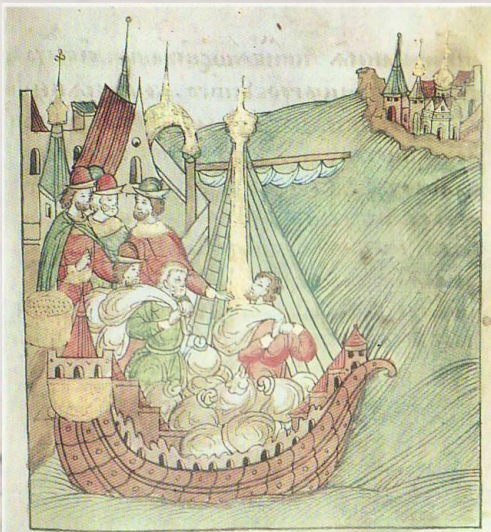

Анимированная сорбонка «Времена Древней Руси»

Автор: Калугина Людмила Алексеевна,
учитель начальных классов МКОУ СОШ №8 с.
Ульяновка Минераловодского района
Ставропольского края

Проверьте свои знания по данной теме.
При нажатии на карточку можно проверить свой ответ.

Для перехода на следующий слайд кнопка 

Для перехода к источникам нажмите 

Для возврата к началу викторины кнопка 

Кнопка выхода 

[Blank white rounded rectangle]

[Blank white box for text]

[Blank white rounded rectangle]