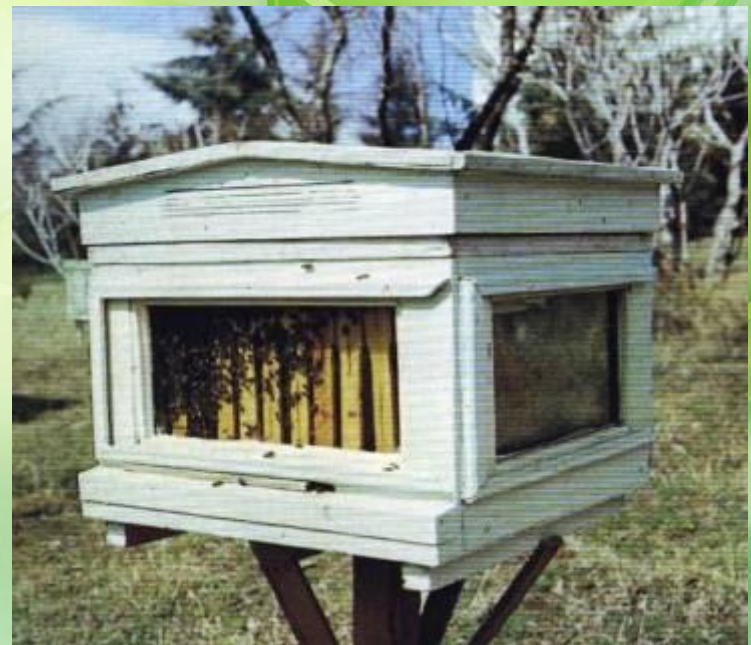

МОБУ «Куярская средняя общеобразовательная школа»
ГКУ «Куярское лесничество»
Медведевский муниципальный район

Полезные насекомые

Выполнила
учитель начальных классов
Анисова Е.В.

2016

Муравейник -

надземная часть жилища муравьев в виде холма из хвои, листьев, комочков земли.

Улей -

жилище пчелы медоносной, которое в природе имеет вид кокона. Люди так же ставят улья в виде деревянных домиков.

Полезные насекомые

Жужелица поедает червей, мокриц, многоножек, насекомых-вредителей сада и огорода, их личинки. Благодаря мощным челюстям способны справиться практически с любым насекомым.