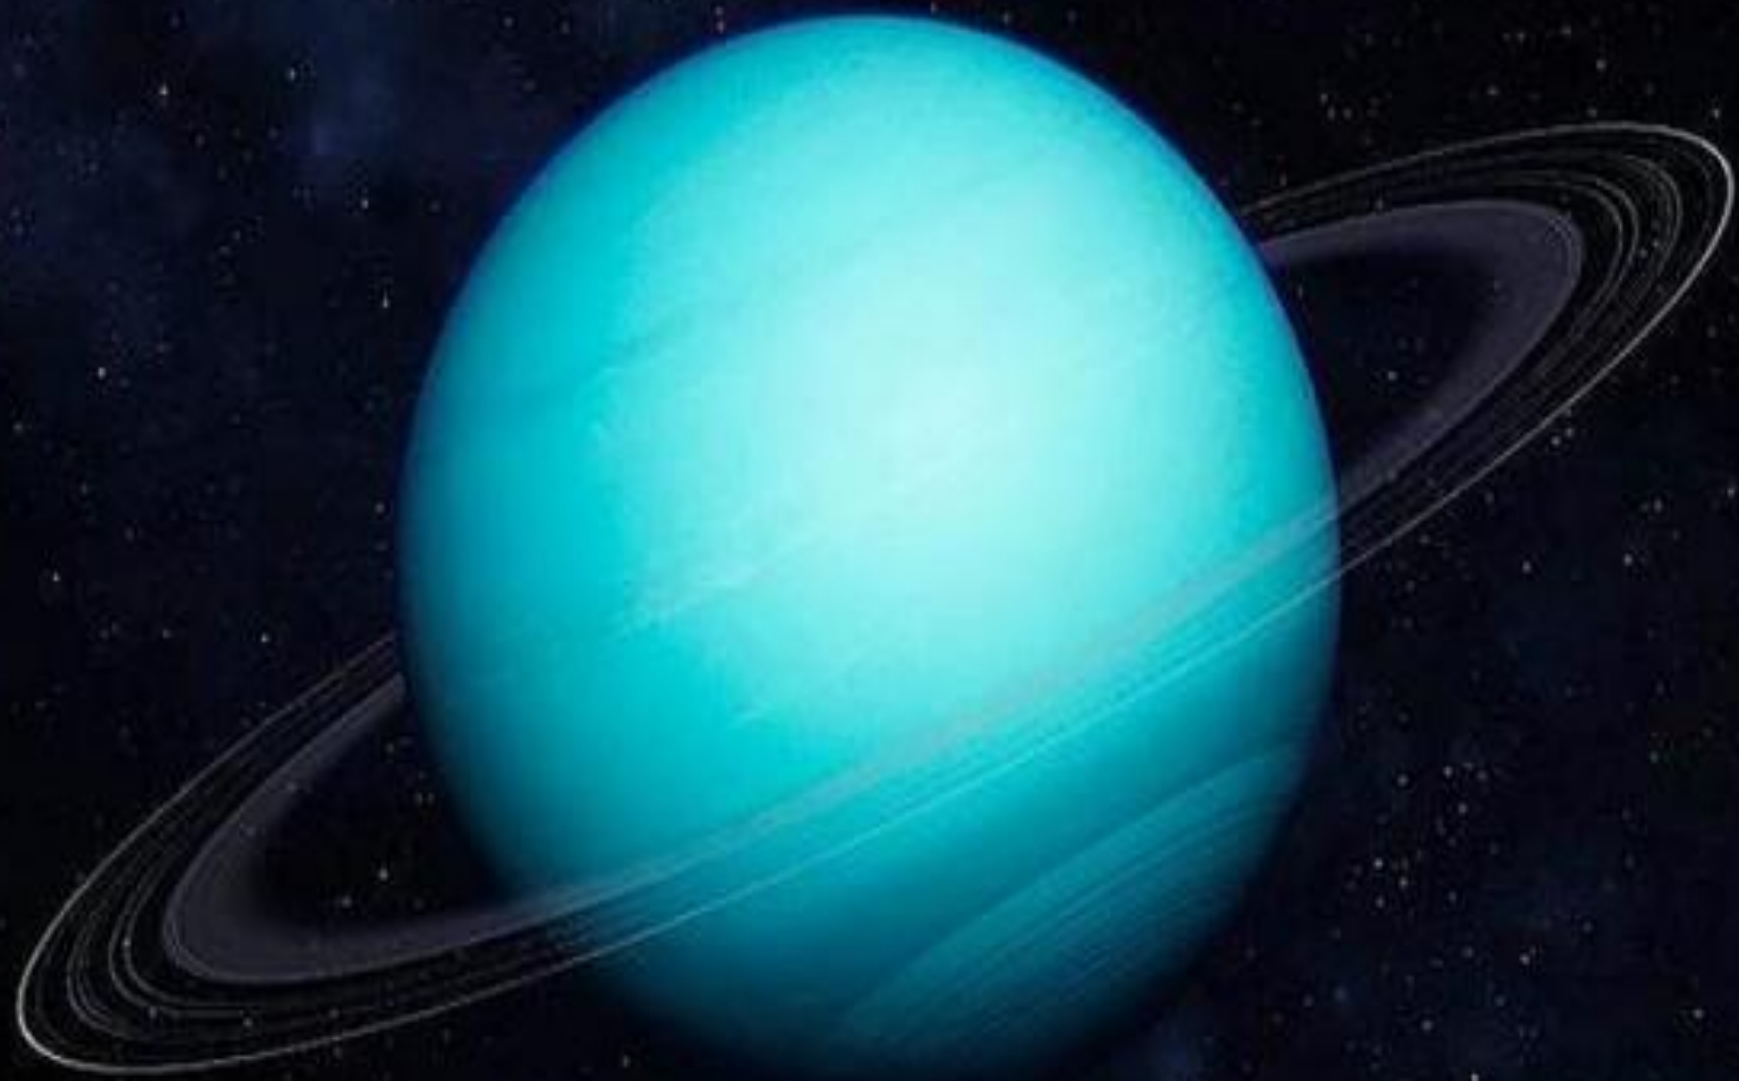

НЕПТУН

УРАН

ВЕНЕРА

МЕРКУРИЙ

МАРС

ЗЕМЛЯ

ЮПИТЕР

САТУРН

A futuristic space scene featuring a bright sun in the upper center, a ringed planet (resembling Saturn) on the left, and a large crescent moon on the right. The scene is set against a dark blue and black background with a glowing horizon line at the bottom.

VZGLYADZAGRAN.RU

НЕПТУН

УРАН

ВЕНЕРА

МЕРКУРИЙ

ЮПИТЕР

МАРС

ЗЕМЛЯ

САТУРН

ПЛУТОН