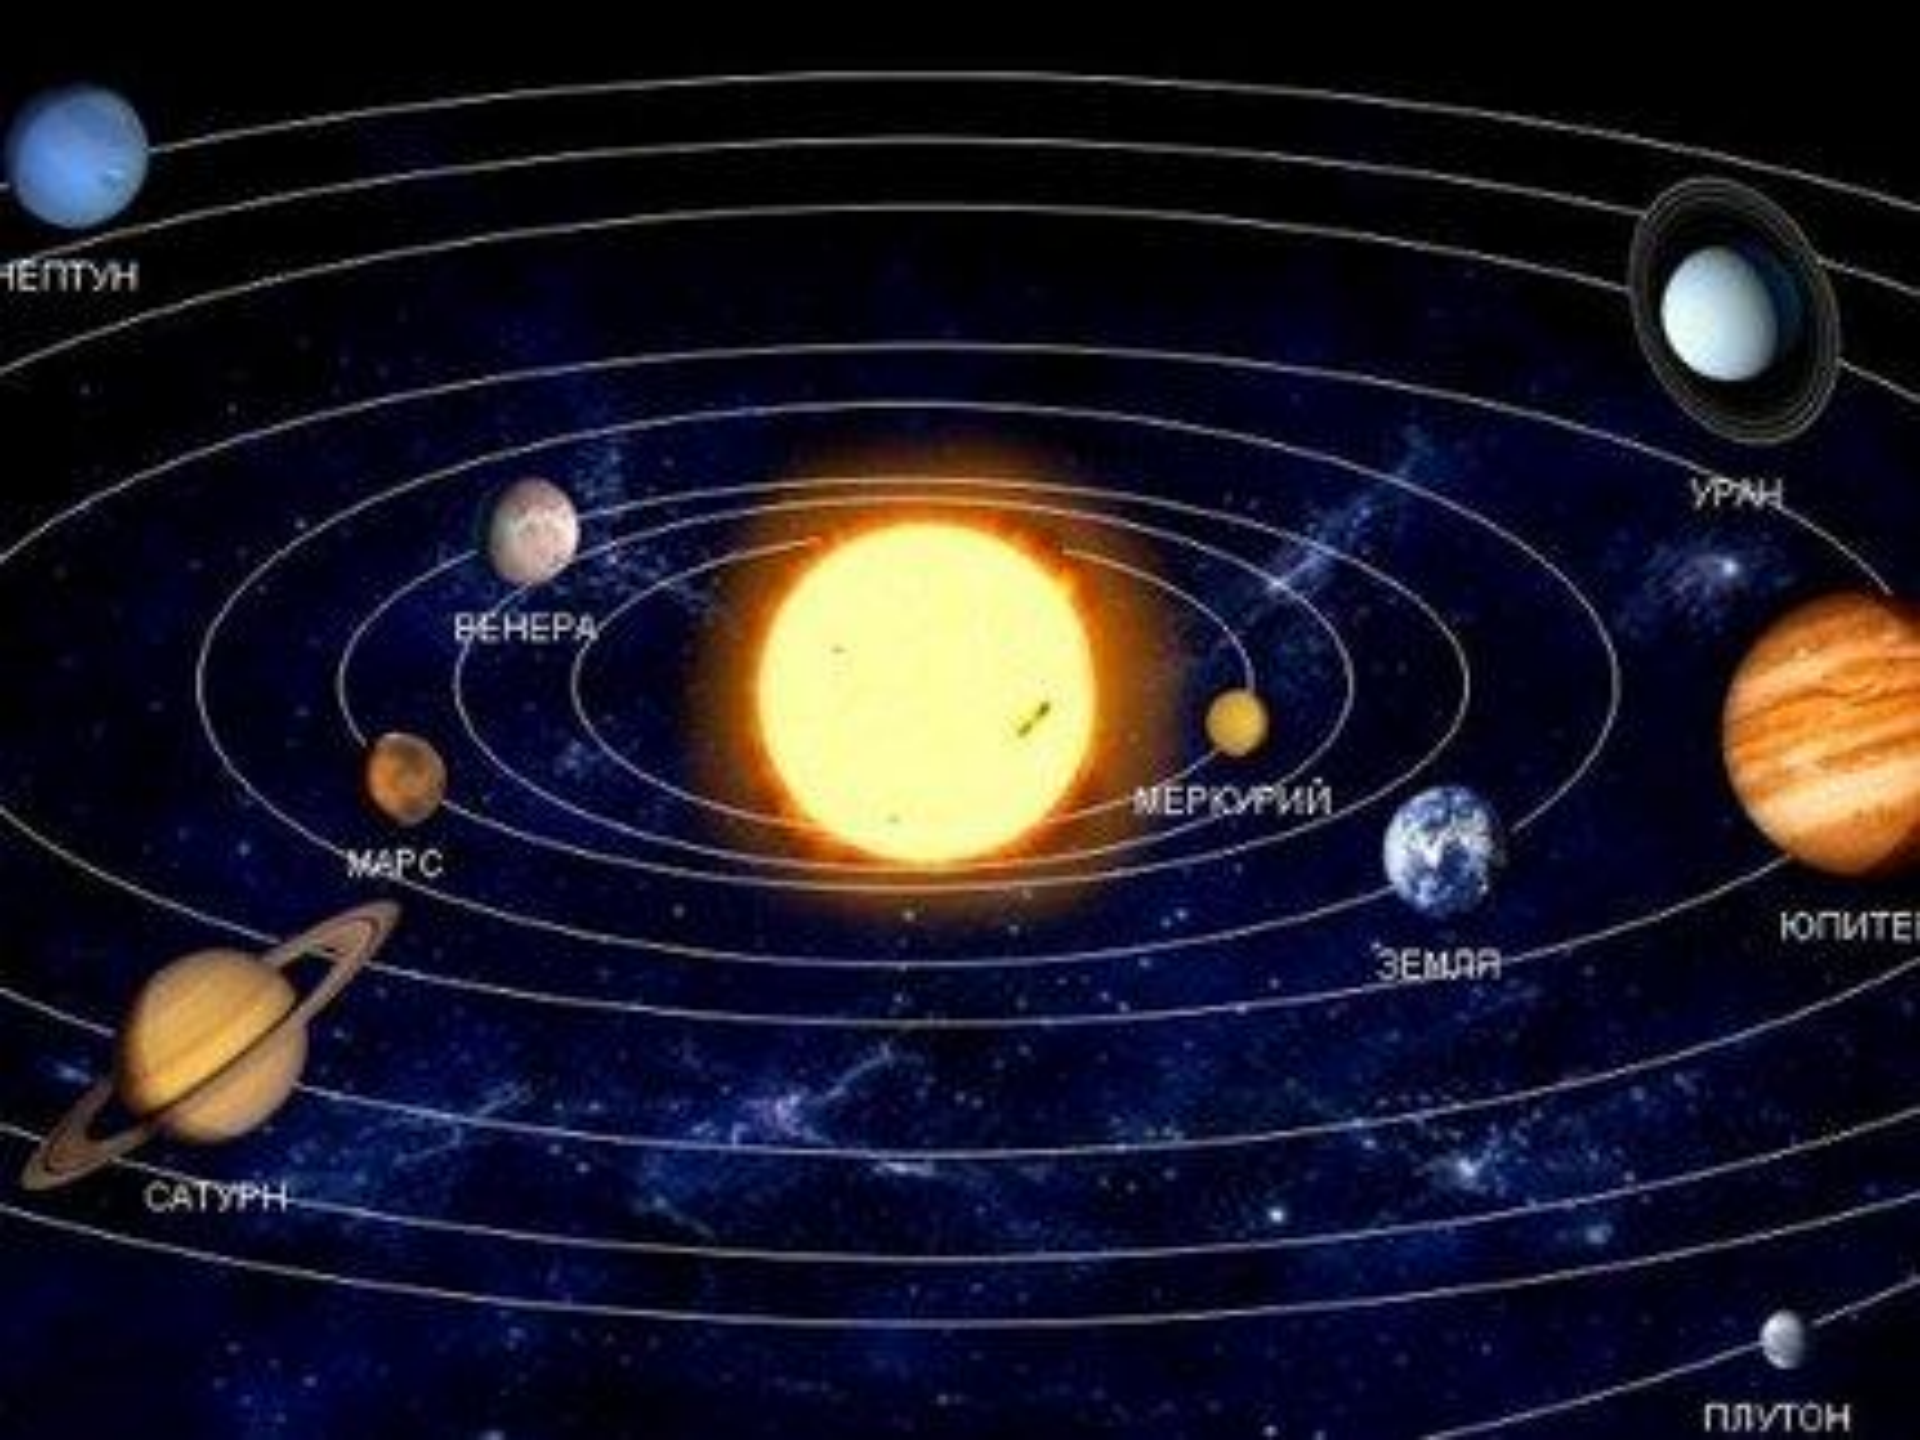

НЕПТУН

УРАН

ВЕНЕРА

МЕРКУРИЙ

ЮПИТЕР

МАРС

ЗЕМЛЯ

САТУРН

A futuristic space scene featuring a bright sun in the upper center, a ringed planet (resembling Saturn) on the left, and a large crescent moon on the right. The foreground shows a dark, textured surface, possibly a planet's horizon. The overall color palette is dominated by blues and greys.

VZGLYADZAGRAN.RU

НЕПТУН

УРАН

ВЕНЕРА

МЕРКУРИЙ

ЮПИТЕР

МАРС

ЗЕМЛЯ

САТУРН

ПЛУТОН