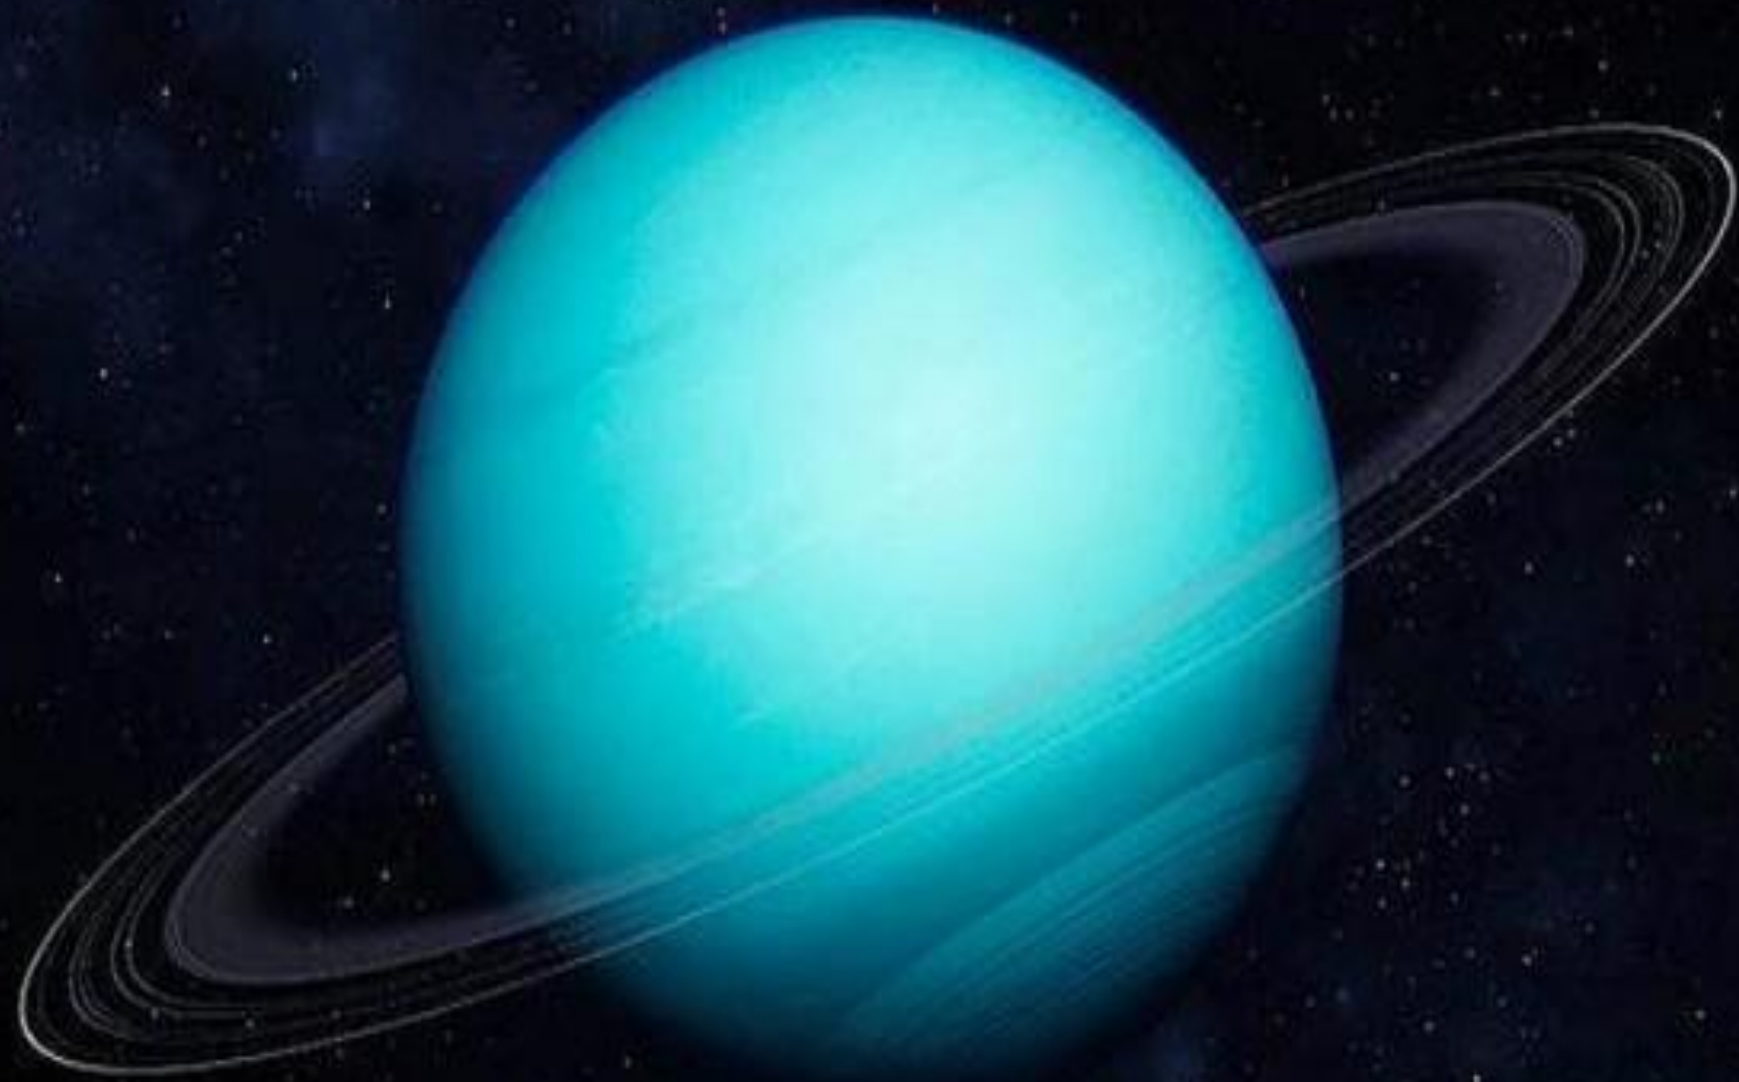

НЕПТУН

УРАН

ВЕНЕРА

МЕРКУРИЙ

ЮПИТЕР

МАРС

ЗЕМЛЯ

САТУРН

A futuristic space scene featuring a bright sun in the upper center, a ringed planet (resembling Saturn) on the left, and a large crescent moon on the right. The foreground shows a dark, textured surface, possibly a planet's horizon. The overall color palette is dominated by blues and greys.

VZGLYADZAGRAN.RU

НЕПТУН

УРАН

ВЕНЕРА

МЕРКУРИЙ

ЮПИТЕР

МАРС

ЗЕМЛЯ

САТУРН

ПЛУТОН