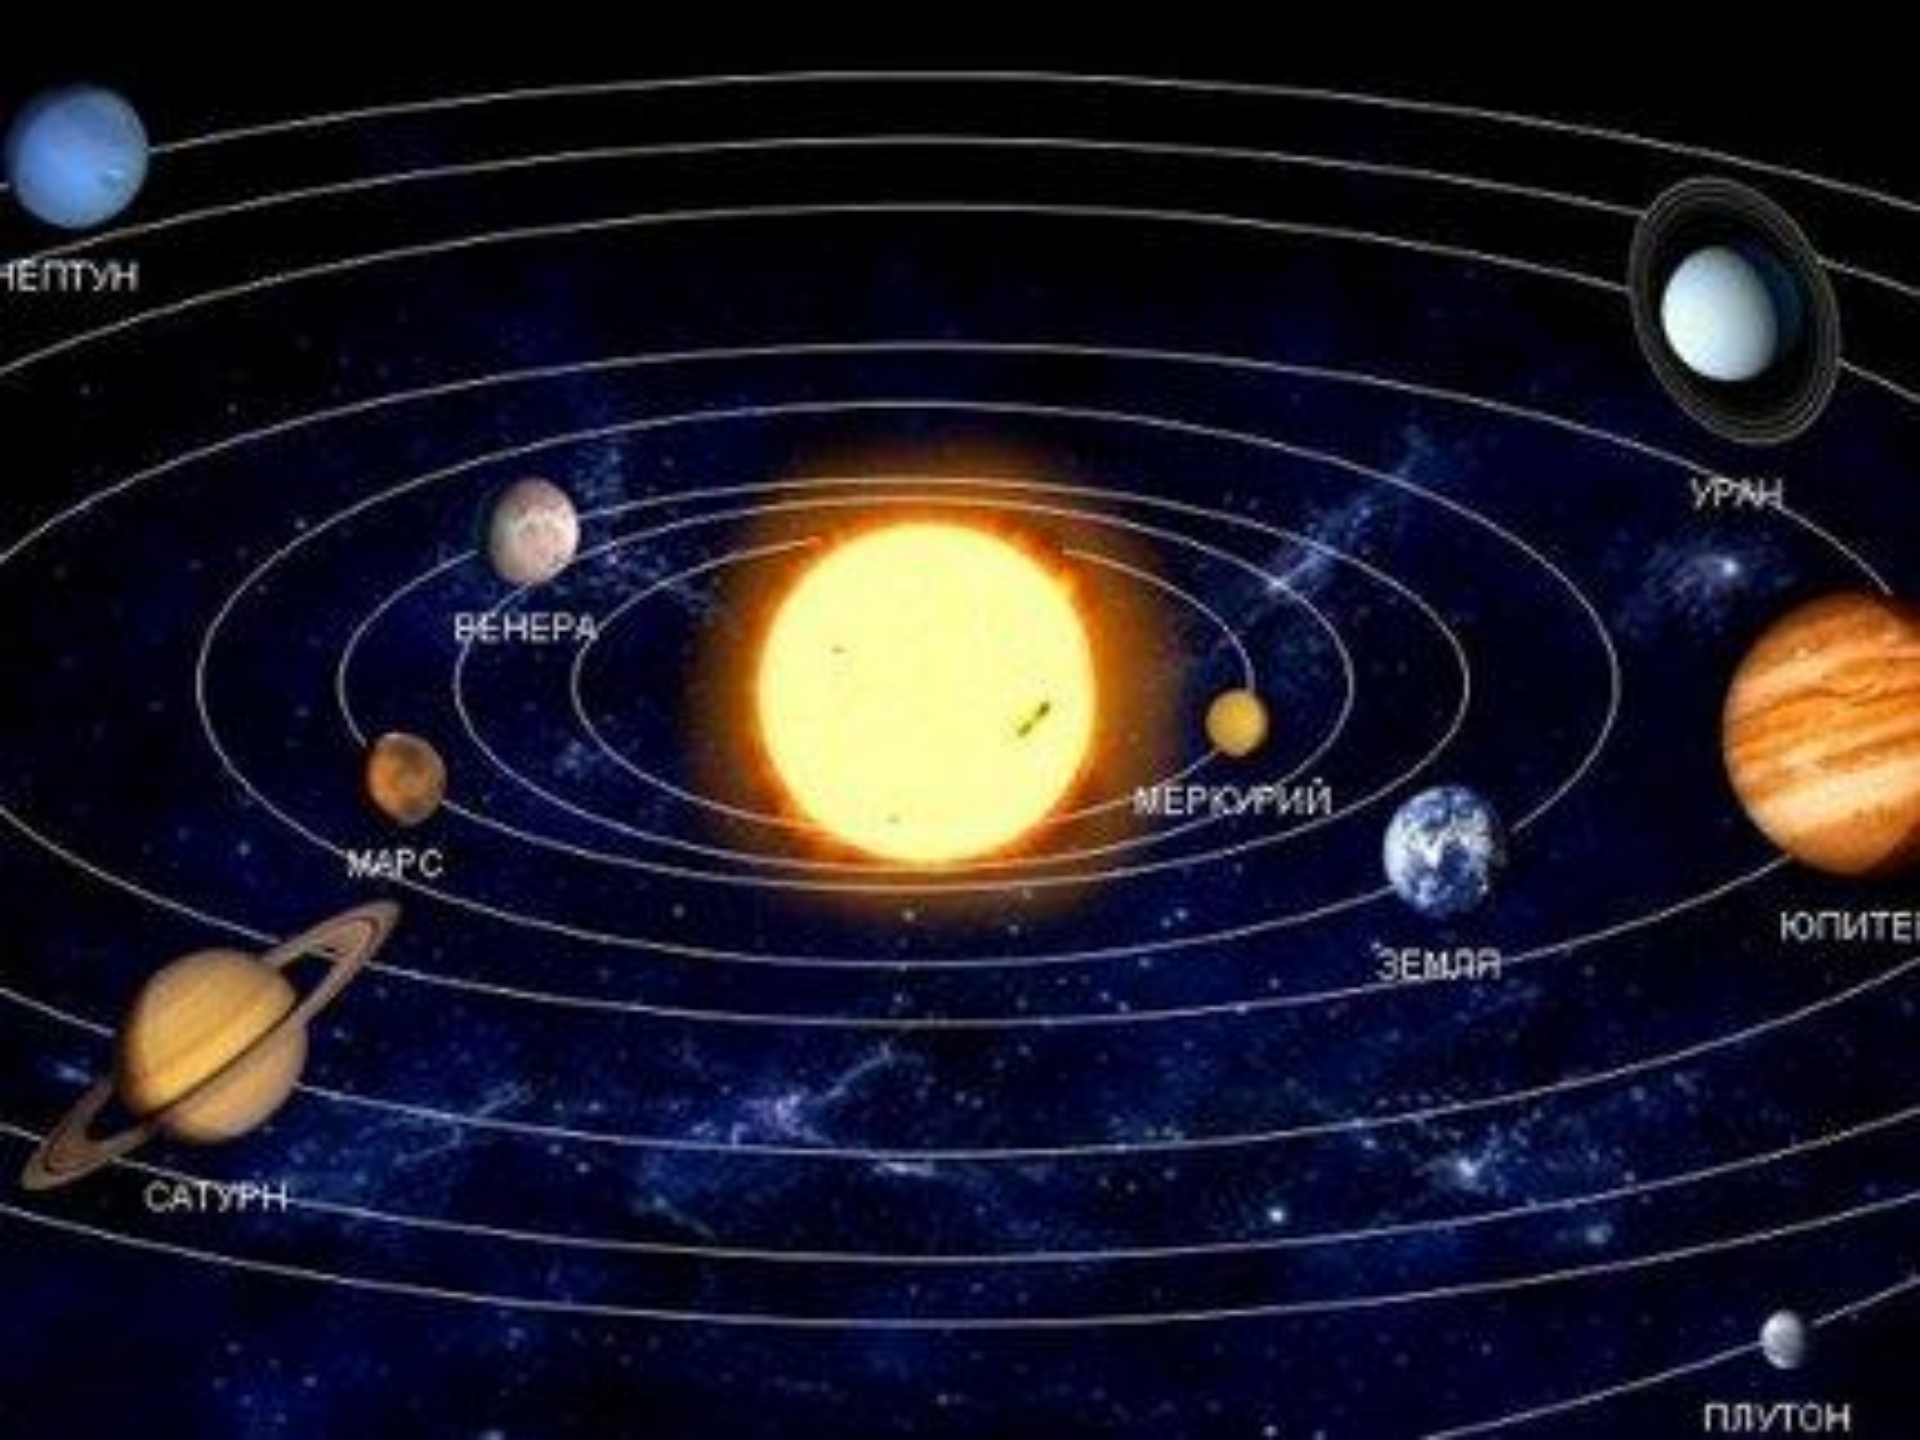

НЕПТУН

УРАН

ВЕНЕРА

МЕРКУРИЙ

МАРС

ЗЕМЛЯ

ЮПИТЕР

САТУРН

A futuristic space scene featuring a bright sun in the upper center, a ringed planet (resembling Saturn) on the left, and a large crescent moon on the right. The scene is set against a dark blue and black background with a glowing horizon line at the bottom.

VZGLYADZAGRAN.RU

НЕПТУН

УРАН

ВЕНЕРА

МЕРКУРИЙ

ЮПИТЕР

МАРС

ЗЕМЛЯ

САТУРН

ПЛУТОН