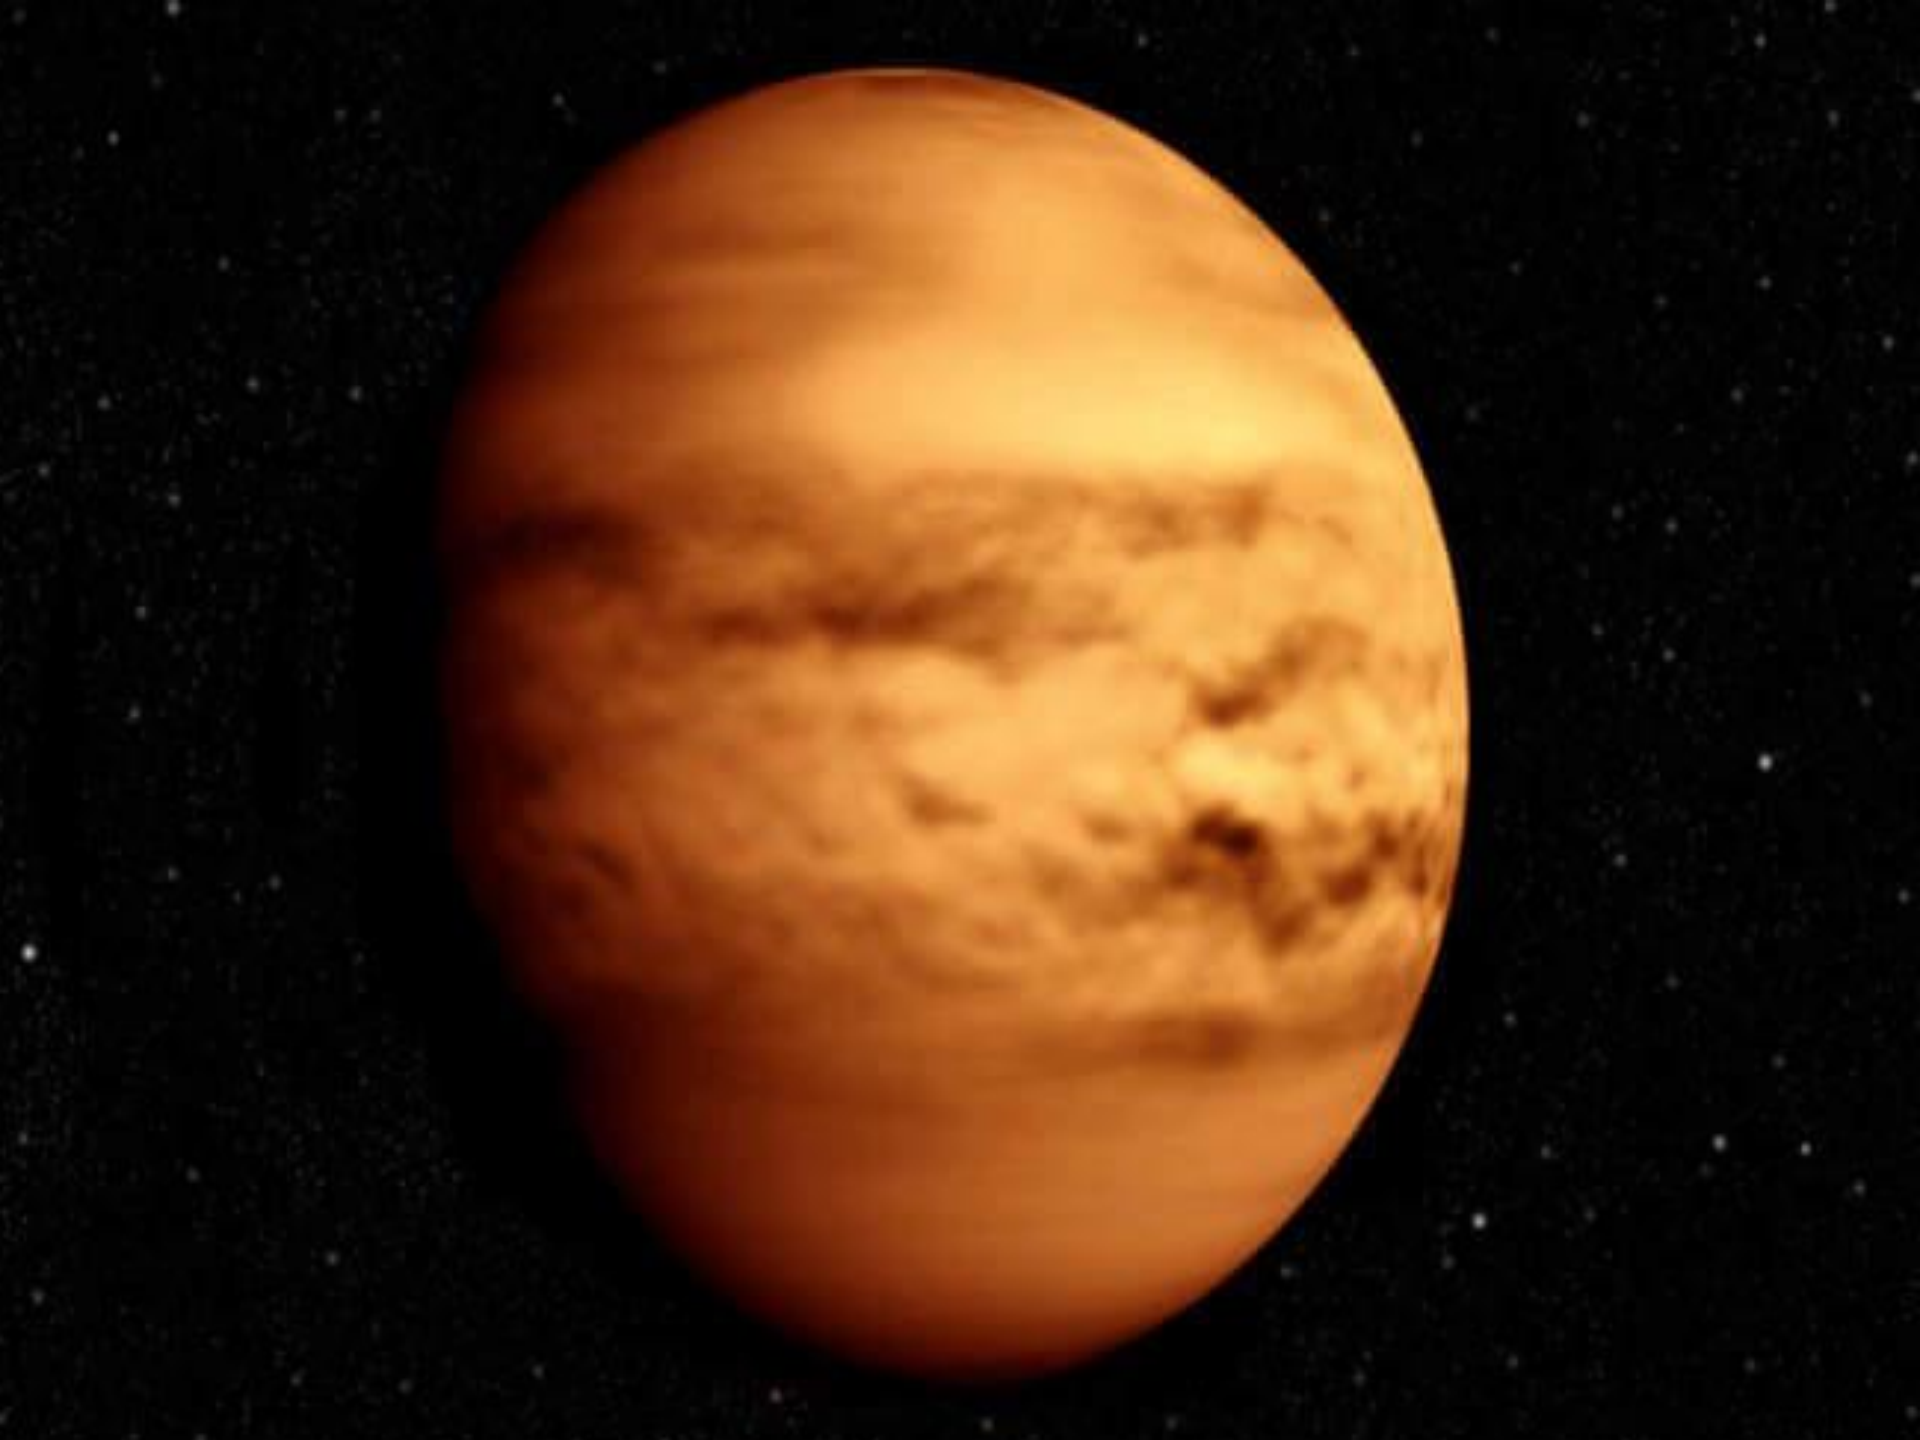

НЕПТУН

УРАН

ВЕНЕРА

МЕРКУРИЙ

МАРС

ЗЕМЛЯ

ЮПИТЕР

САТУРН

A futuristic space scene featuring a bright sun in the upper center, a ringed planet (resembling Saturn) on the left, and a large crescent moon on the right. The scene is set against a dark blue and black background with a glowing horizon line at the bottom.

VZGLYADZAGRAN.RU

НЕПТУН

УРАН

ВЕНЕРА

МЕРКУРИЙ

ЮПИТЕР

МАРС

ЗЕМЛЯ

САТУРН

ПЛУТОН