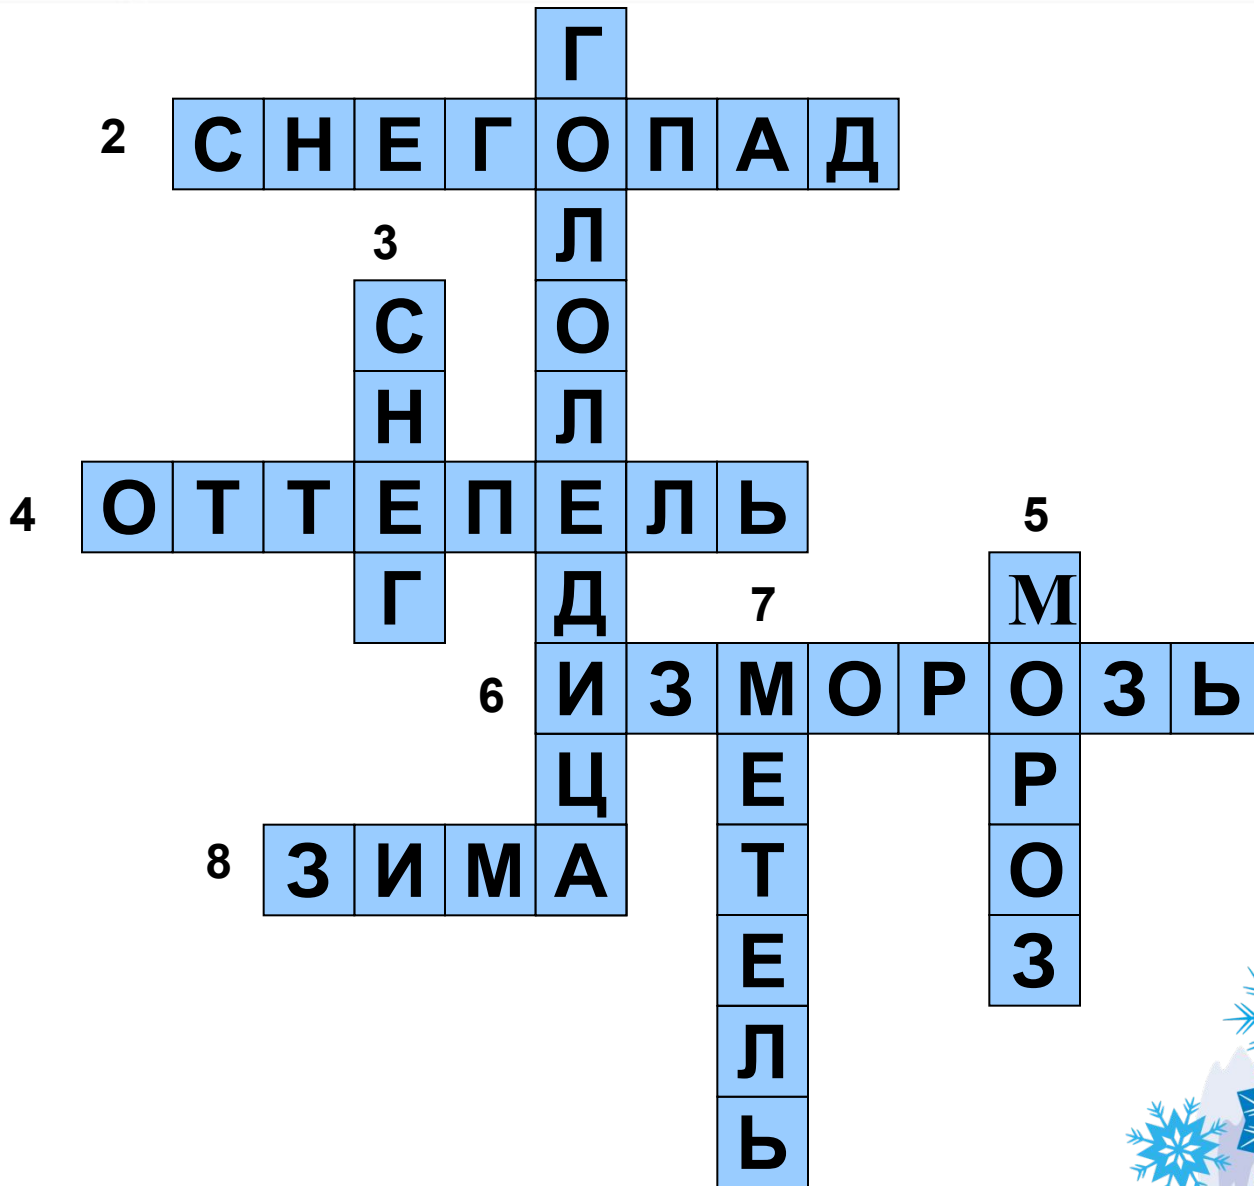

В гости к зиме

Выполнила учитель начальных классов
МБОУ г.Керчи РК»Школа – МТЛ»
Птиченко М.В.

```
graph TD; A[Природа] --> B[Неживая]; A --> C[Живая]
```

Природа

Неживая

Живая

Зимние явления природы:

- оттепель
- гололедица
- снегопад
- метель
- изморозь

Гимнастика для глаз

Растения

Деревья

Кустарник
и

Травы

Листвен
ные

Хвойны
е

пшеница

клюква

земляника

ЖИВОТНЫЕ

Звери

Насекомы
е

ПТИЦЫ

РЫБЫ

**Хожу в пушистой шубе,
Живу в густом лесу,
В дупле на старом дубе
Орешки я грызу.**

(Лиса)

A cluster of blue and white snowflakes of various sizes and patterns is located in the top-left corner of the page.

**У косо́го нет берлоги,
Не нужна ему нора.
От врагов спасают ноги,
А от голода - кора.**