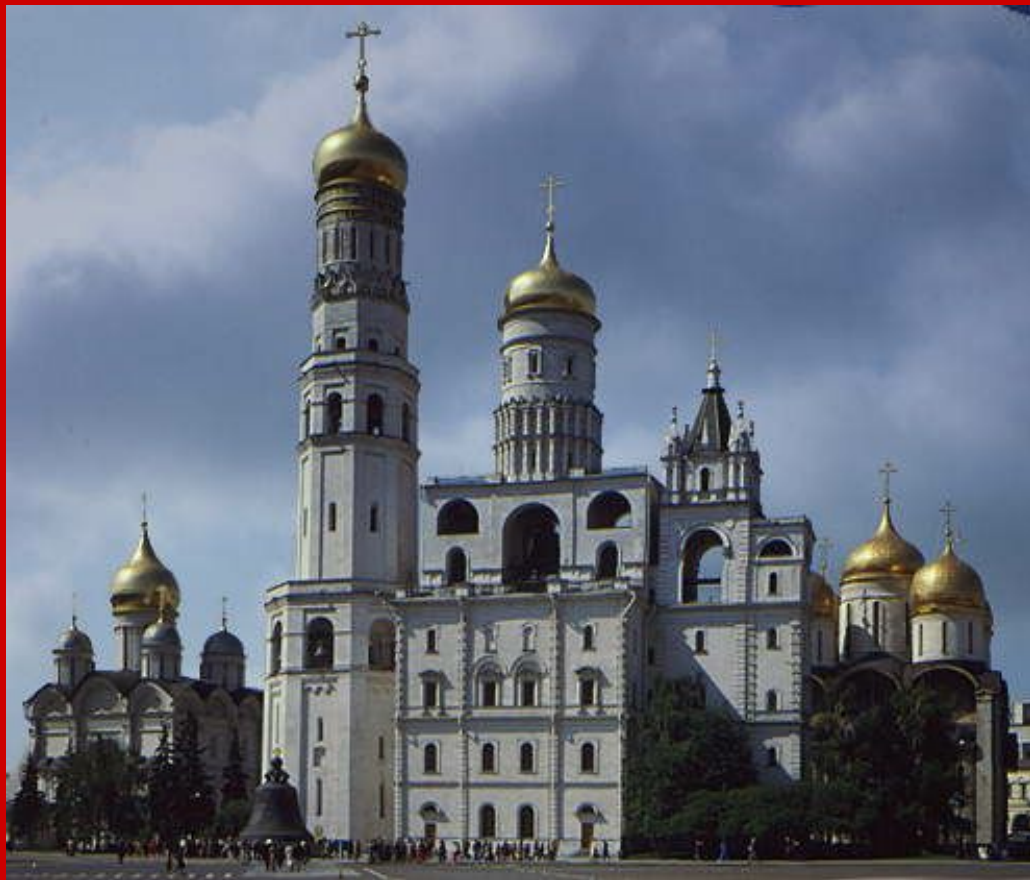

Как называется самая
высокая звонница в Кремле?

Колокольня
Ивана
Великого