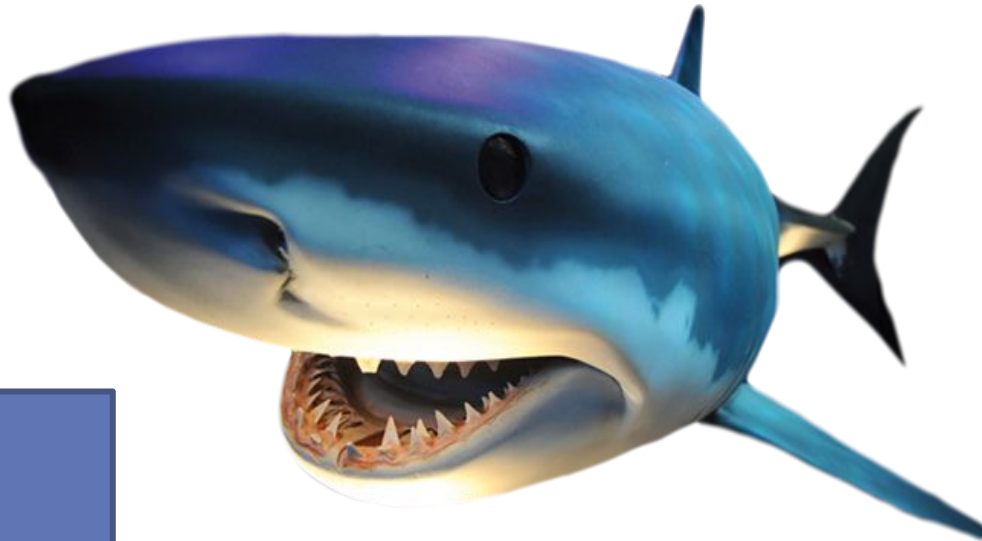

Викторина.

СКОЛЬКО ВИДОВ АКУЛ?

150

250

15000

2500