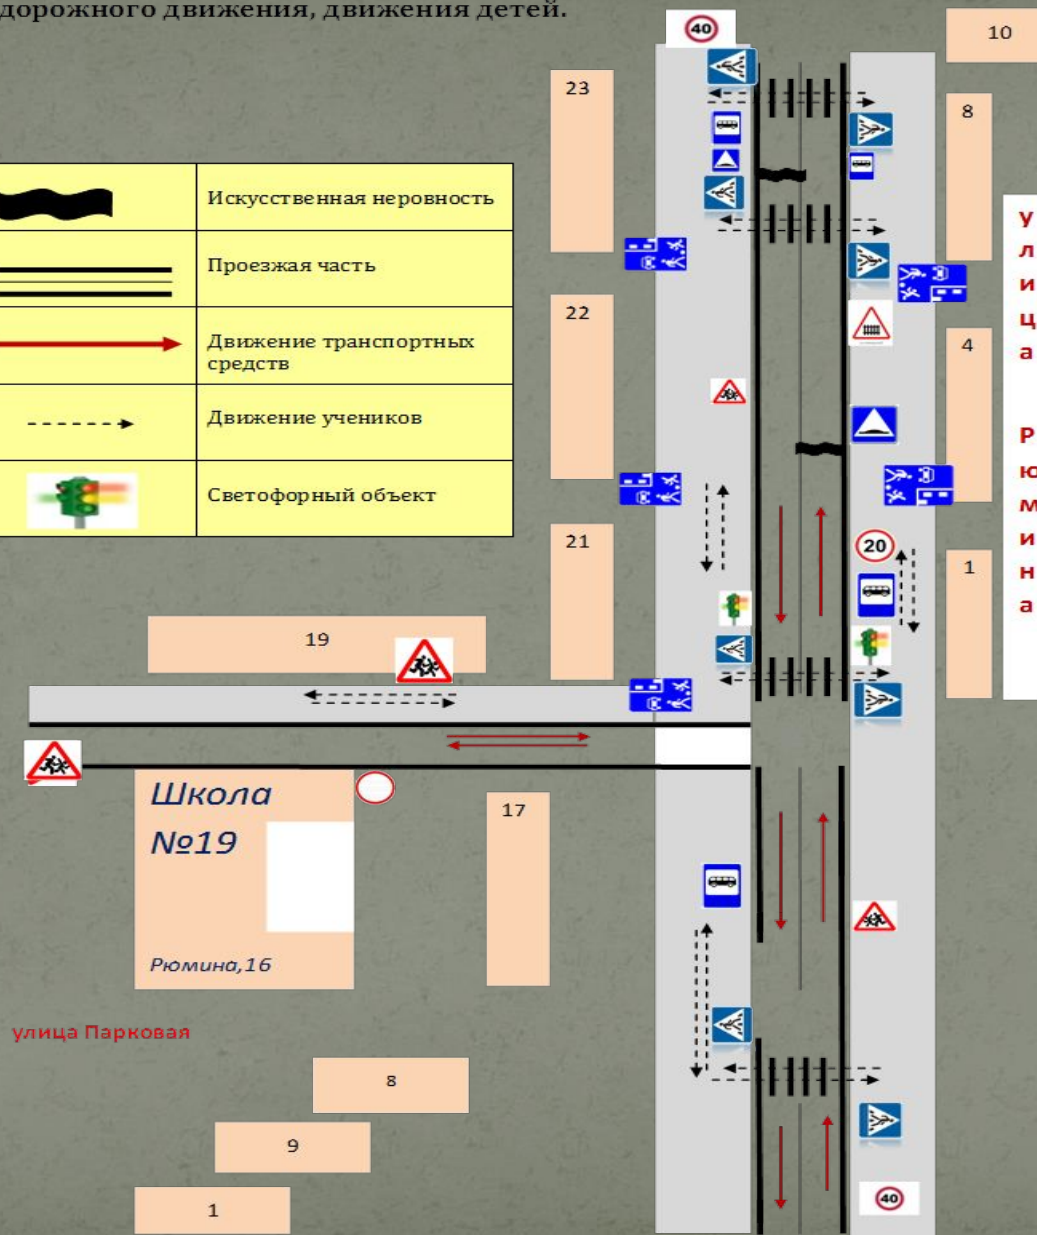

# Найди лишний знак

2

3

2. Схема организации дорожного движения в непосредственной близости от ОУ с размещением технических средств организации дорожного движения, движения детей.

	Искусственная неровность
	Проезжая часть
	Движение транспортных средств
	Движение учеников
	Светофорный объект