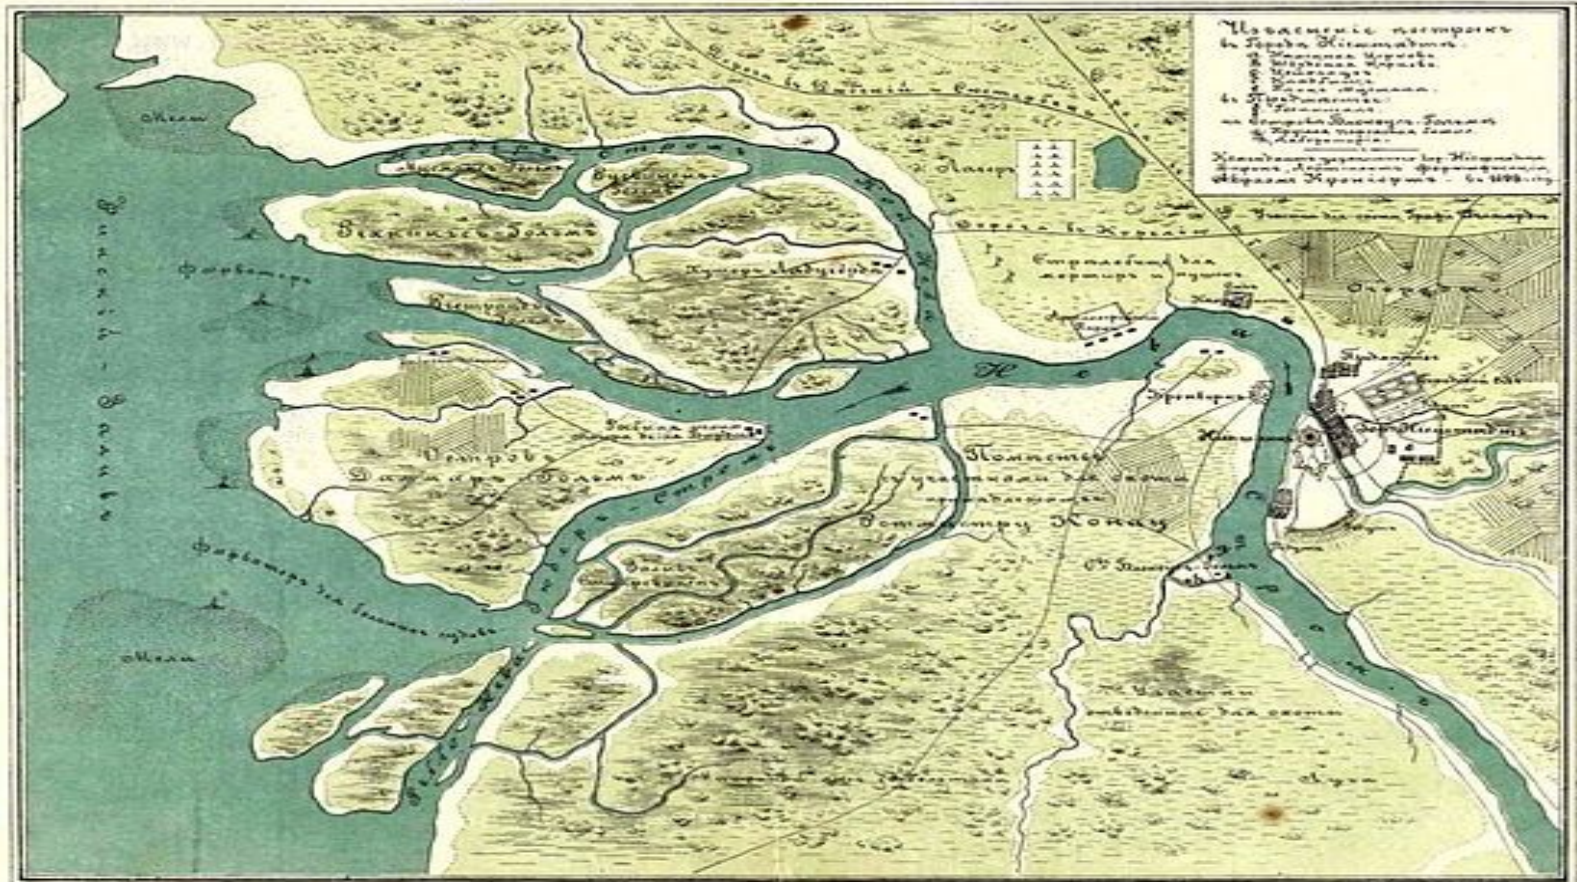

# Города России

- Учитель начальных классов
- Сафонова Наталья Николаевна

# Смоленск

# Крепость Смоленск

Планъ мѣстности  
 занимаемой нынѣ С-Петербургомъ, снятый въ 1698 году  
 до завоеванія ея Петромъ Великимъ,  
 съ показаніемъ существовавшихъ на ней шведскихъ-укрѣпленій

Данъ нынѣ расположенъ городъ въ старомъ шведскомъ городѣ, съ юго-запада въ 1757 году  
 Архитекторъ В. В. Шварцъ. С-Петербургъ, въ Июнѣ 1872 г.

# Санкт-Петербург