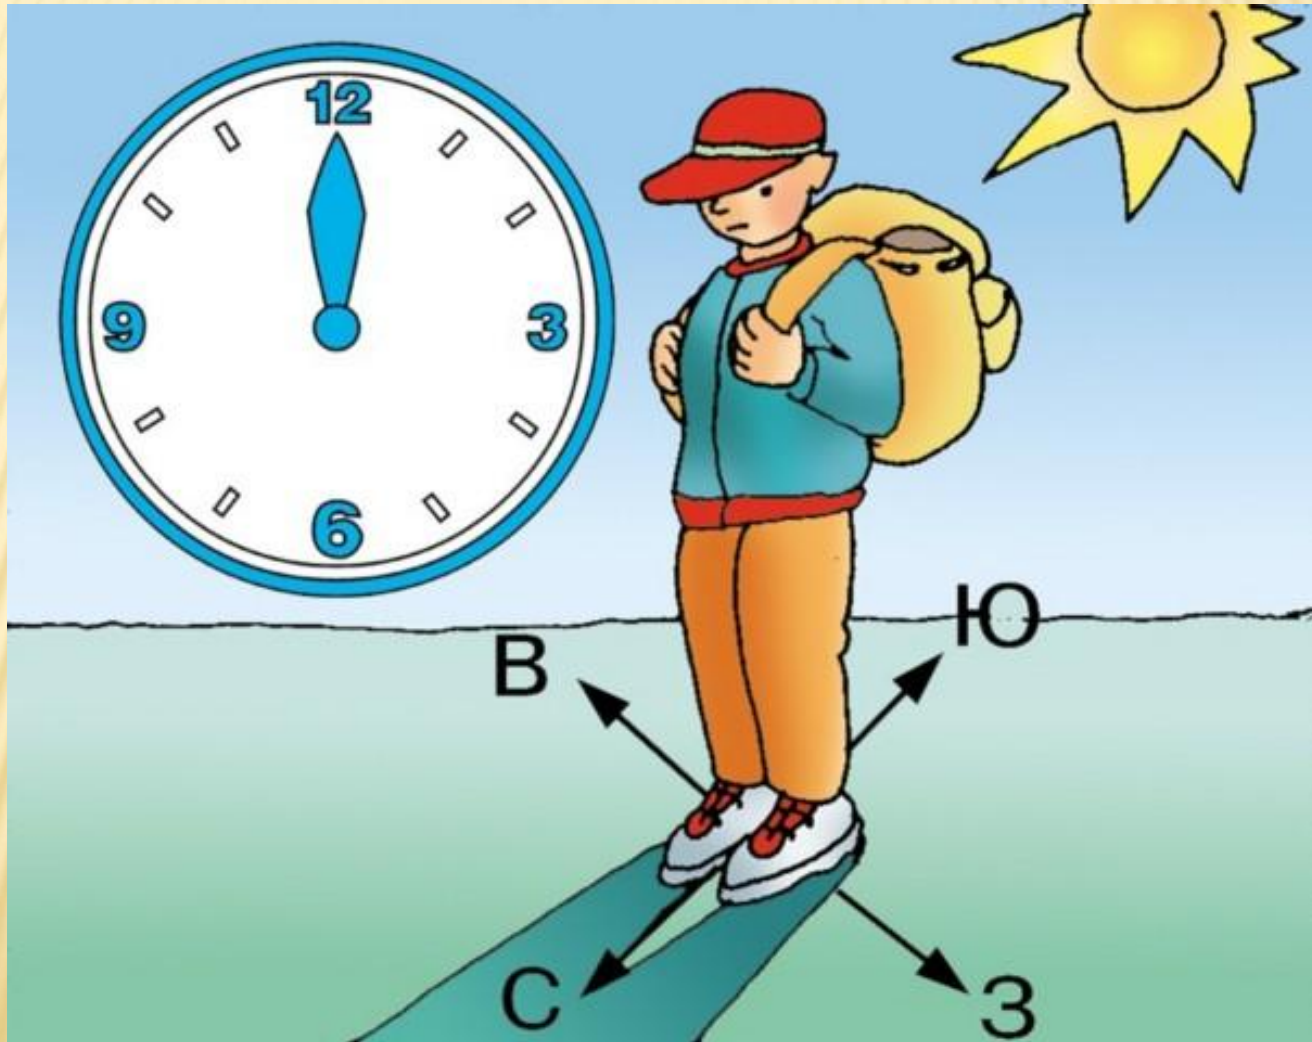

# ПРАВИЛА РАБОТЫ В ГРУППАХ

- УМЕТЬ СЛУШАТЬ ДРУГОГО
- ВЫСКАЗЫВАТЬ СВОЁ МНЕНИЕ
- УВАЖАТЬ МНЕНИЕ ДРУГИХ
- НЕ СОГЛАСЕН - ПРЕДЛОГАЙ

ГОРИЗОНТ

Линия горизонта - линия

схождения неба и земли.

**Компас**- прибор, который определяет стороны света. Красная стрелка всегда показывает на юг, а синяя - на север. Справа будет восток, а слева - запад.

# ОРИЕНТИРОВАНИЕ НА МЕСТНОСТИ

# ОРИЕНТИРОВАНИЕ ПО СОЛНЦУ

---

Утром (в 7 часов) солнце примерно находится на востоке, в полдень (12 часов) – на юге, вечером (в 19 часов) – на западе. Найдя по солнцу эти стороны горизонта, можно определить и другие.

Если в полдень встать спиной к Солнцу, то впереди будет север, сзади - юг, справа – восток, а слева – запад.

Определить стороны горизонта по Солнцу  
можно только днём и только в ясную  
погоду.