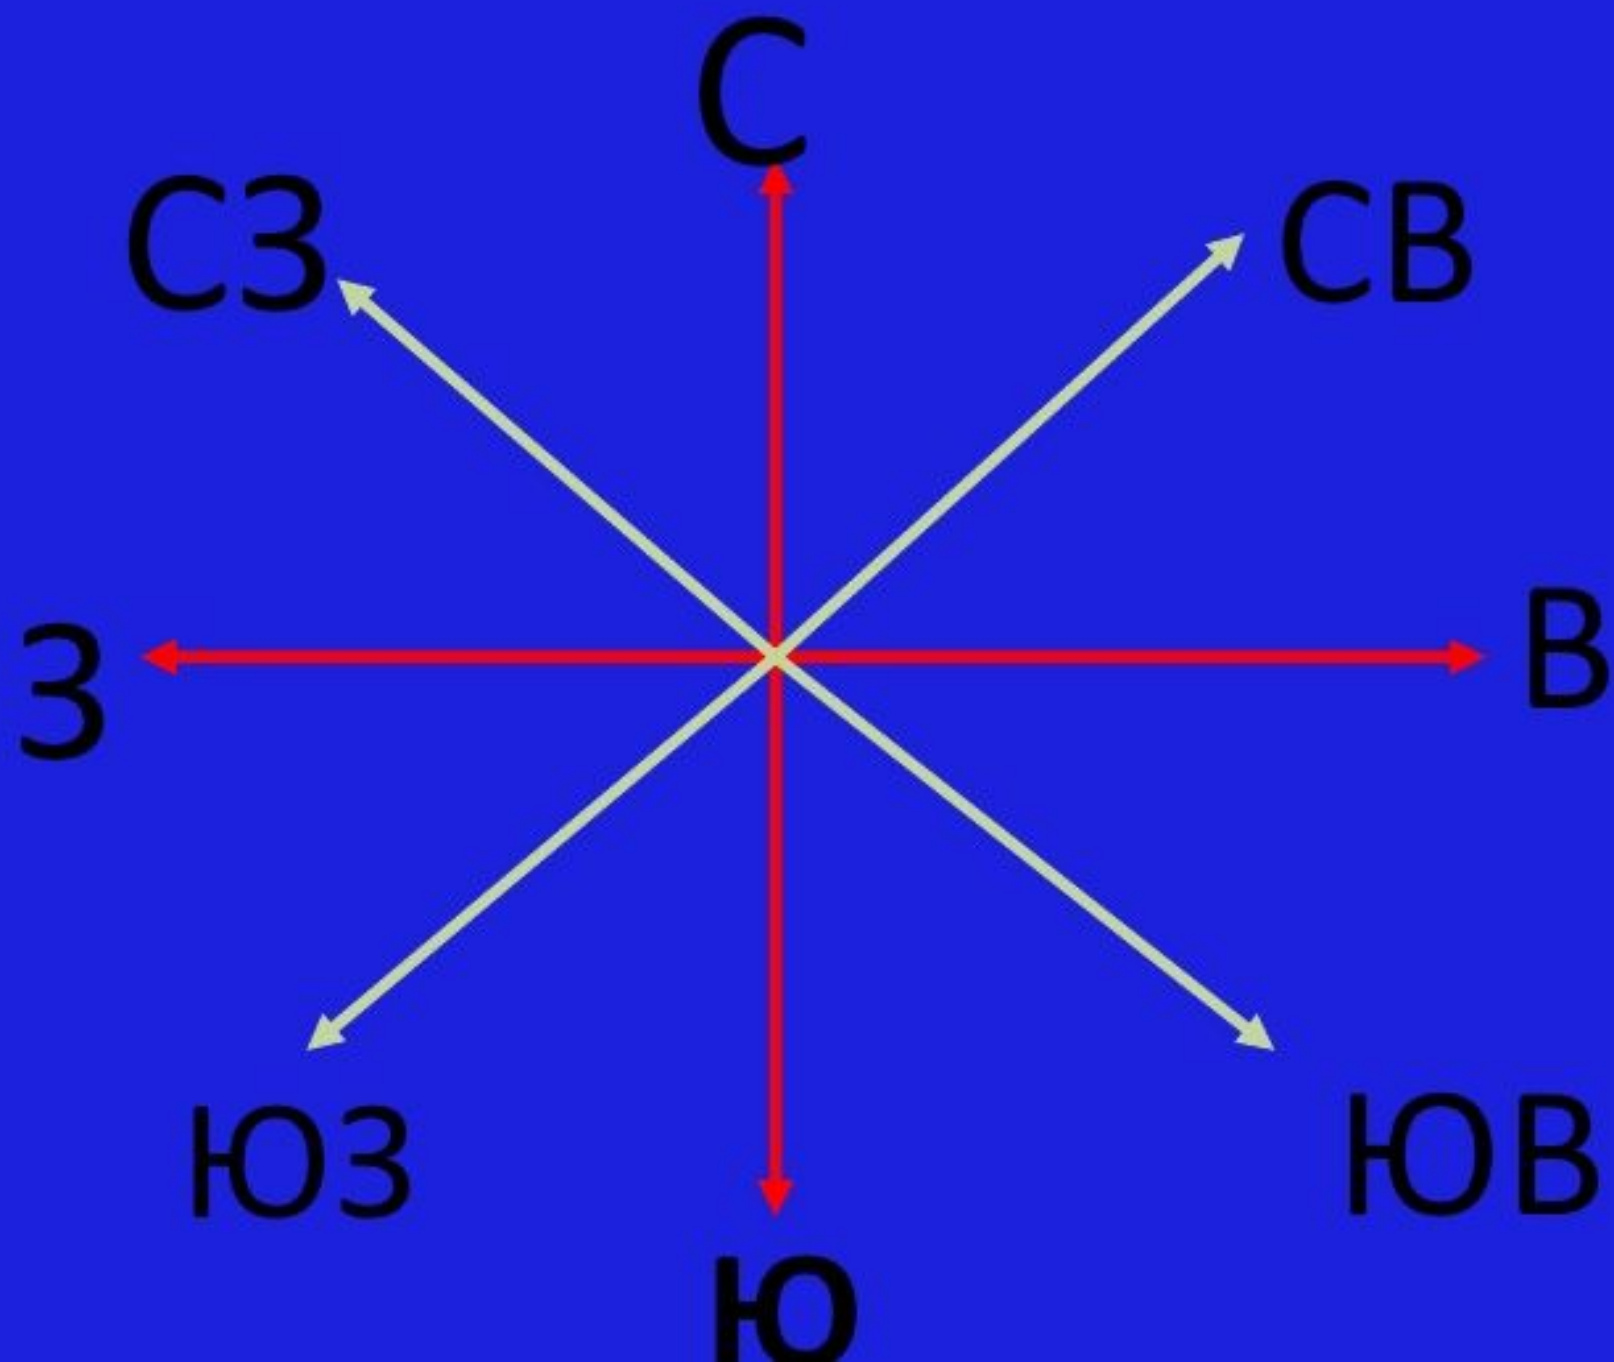

# ПРАВИЛА РАБОТЫ В ГРУППАХ

- УМЕТЬ СЛУШАТЬ ДРУГОГО
- ВЫСКАЗЫВАТЬ СВОЁ МНЕНИЕ
- УВАЖАТЬ МНЕНИЕ ДРУГИХ
- НЕ СОГЛАСЕН - ПРЕДЛОГАЙ

ГОРИЗОНТ

Линия горизонта - линия

схождения неба и земли.

**Компас**- прибор, который определяет стороны света. Красная стрелка всегда показывает на юг, а синяя - на север. Справа будет восток, а слева - запад.

# **ПРАВИЛА ПОЛЬЗОВАНИЯ КОМПАСОМ**

---

- 1) Положить компас на ровную горизонтальную поверхность.**
- 2) Оттянуть предохранитель и подождать, пока стрелка остановится.**
- 3) Повернуть компас так, чтобы синий конец стрелки совпал с буквой С, а красный – с буквой Ю. Тогда все буквы укажут направление сторон горизонта.**
- 4) Закончив работу, поставьте стрелку на предохранитель.**

Если в полдень встать спиной к Солнцу, то впереди будет север, сзади - юг, справа – восток, а слева – запад.

Определить стороны горизонта по Солнцу  
можно только днём и только в ясную  
погоду.