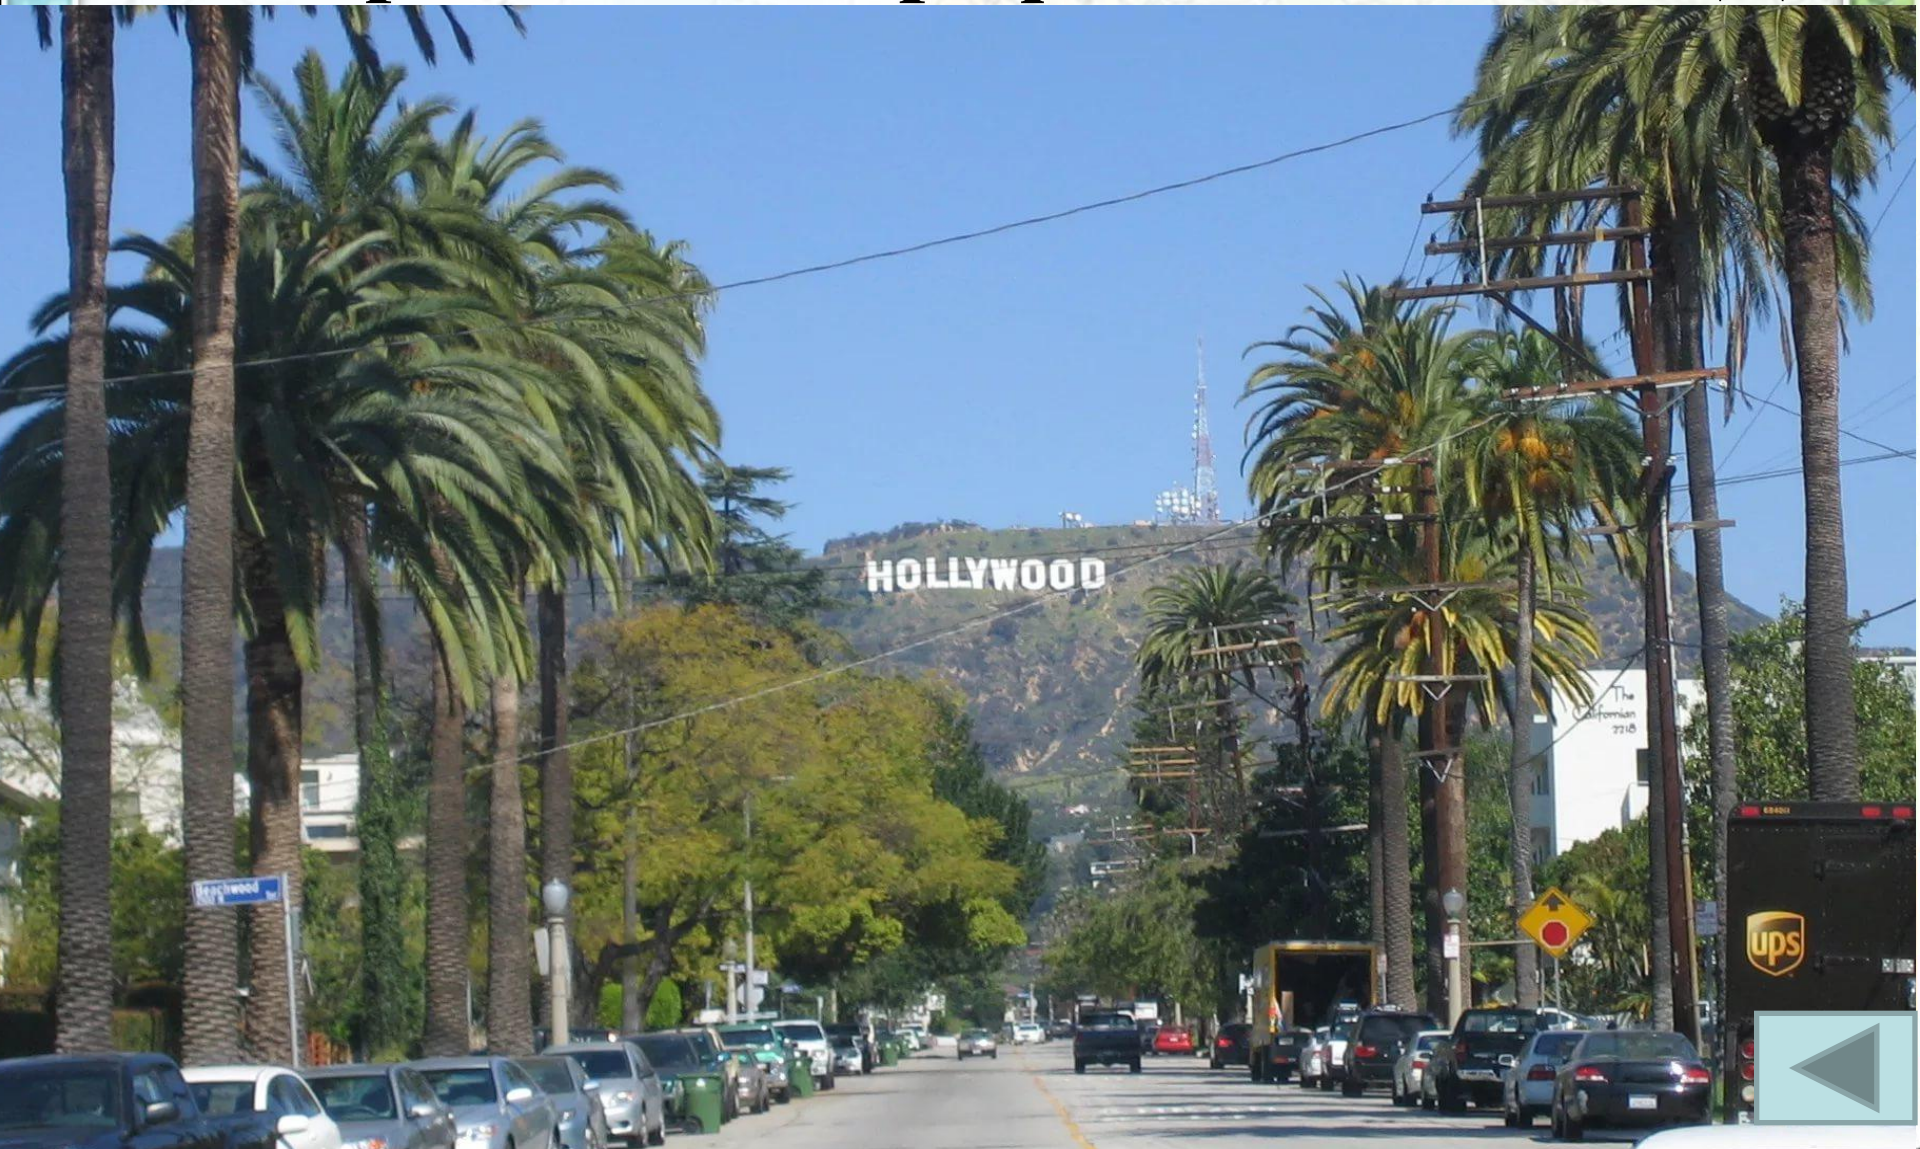

В Лос–Анджелесе находится мировой центр кинематографии - ГОЛЛИВУД.