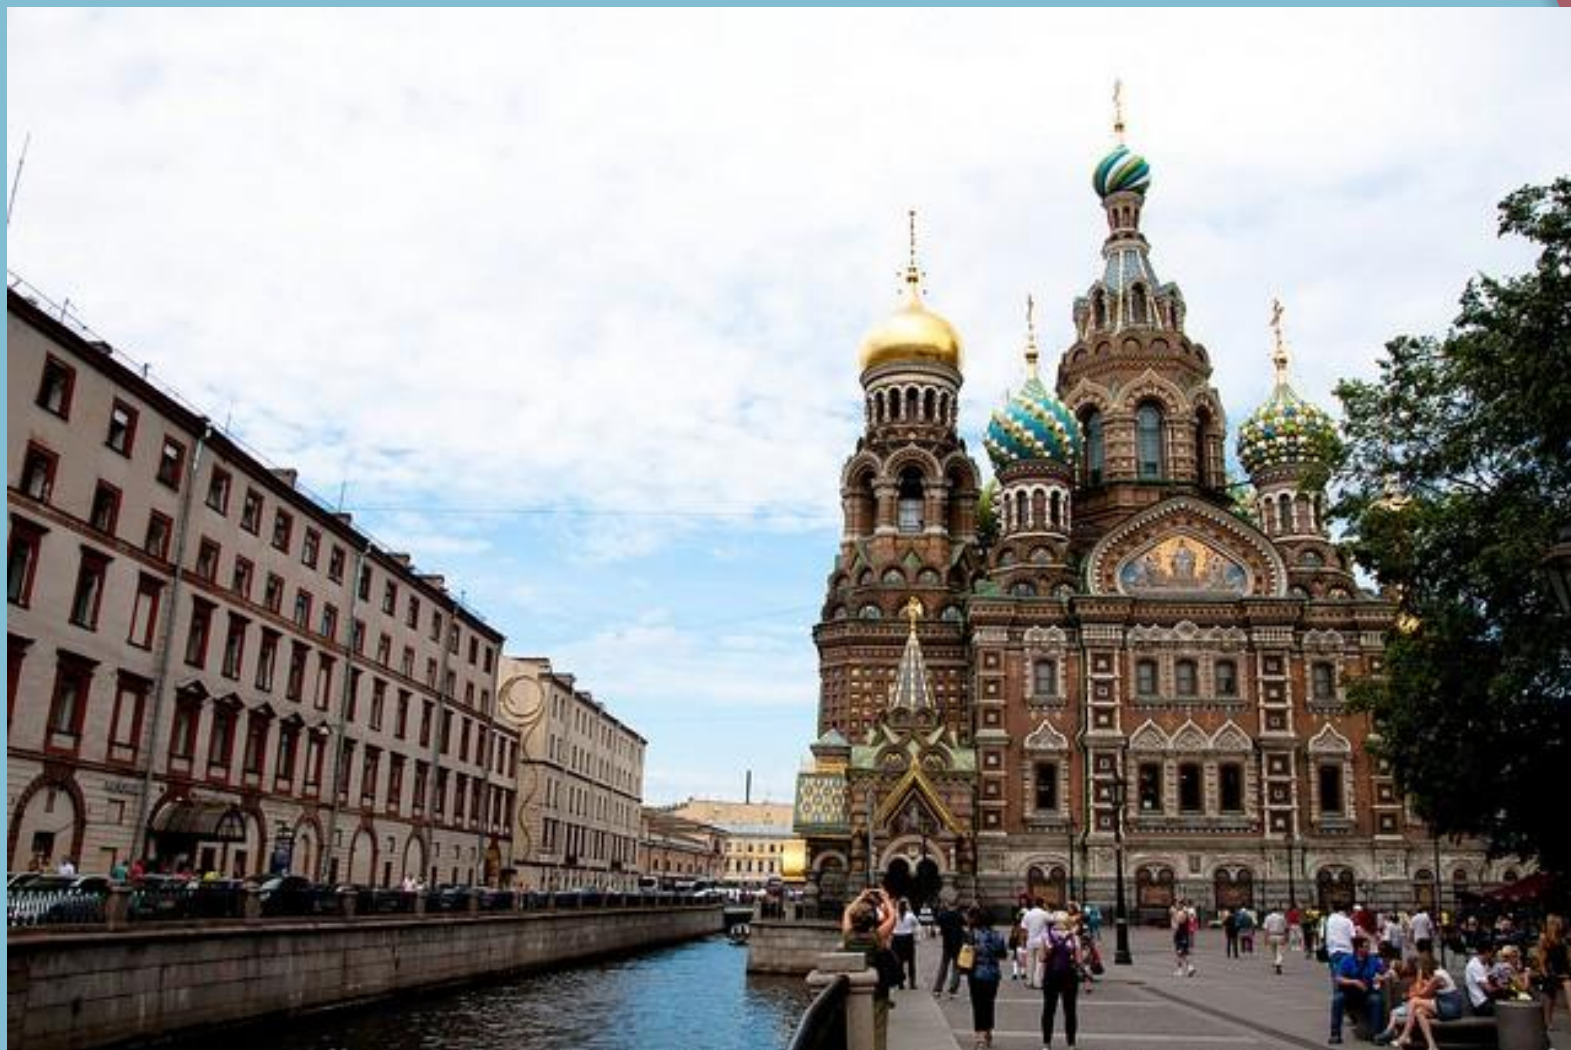

3класс

ПУТЕШЕСТВИЕ В САНКТ ПЕТЕРБУРГ

Памятник Петру I

Государственный Эрмитаж

Петропавловская крепость

Петропавловская крепость

Большой Петергофский дворец

Екатерининский дворец

Екатерининский дворец

. Храм Спаса на Крови

. Храм Спаса на Крови

Исаакиевский собор

Исаакиевский собор

Васильевский остров