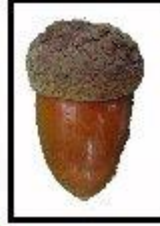

Тема: УЧИМСЯ РАЗЛИЧАТЬ ДЕРЕВЬЯ И КУСТАРНИКИ ЗИМОЙ

УМК «Перспективная начальная школа»

WWW.FOTOCRO

Чем похожи деревья зимой и чем отличаются?

* Что такое крона
дерева?

Рабочий лист к уроку по теме «Учимся различать деревья и кустарники зимой»

Рабочий лист к уроку по теме «Учимся различать деревья и кустарники зимой»

берёза

липа

дуб

рябина

Рабочий лист к уроку по теме «Учимся различать деревья и кустарники зимой»

берёза

дуб