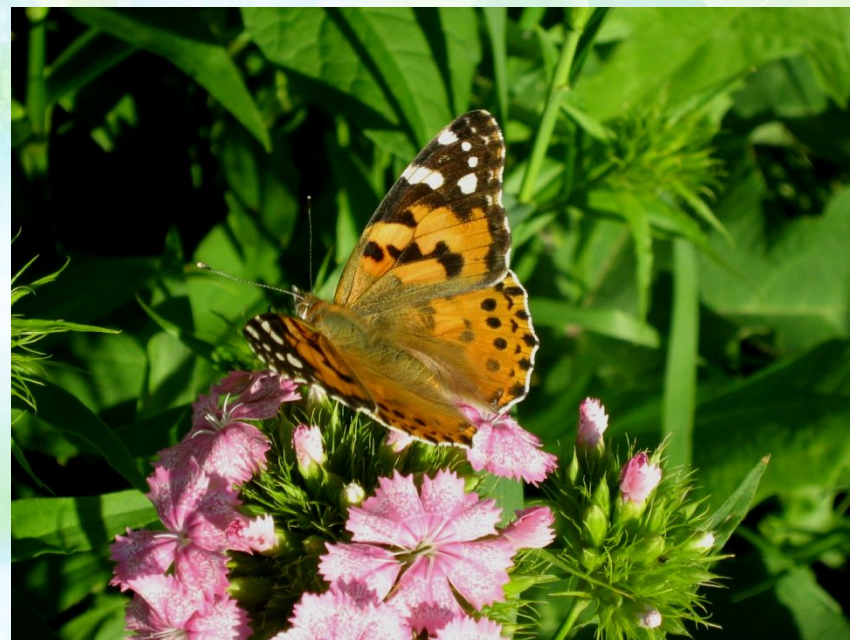

Летающие цветы

—

бабочки

**Г
и
п
о
т
е
з
а**

**Гипоте
за**

Цель:

1. Исследовать видовой состав бабочек в п. Лев Толстой на улице Лебедянской и их предпочтения в выборе нектара садовых цветов.
2. Научиться различать бабочек по рисунку крыла.

КРАПИВНИЦА РЕПЕЙНИЦА

ЛИМОННИЦА

ОКРА
С

МАХАОН – КОРОЛЕВА БАБОЧЕК

Большие и необычной формы крылья.

Размах около 70 мм.

Свое название бабочка получила от имени мифологического врача, который участвовал в Троянской войне.