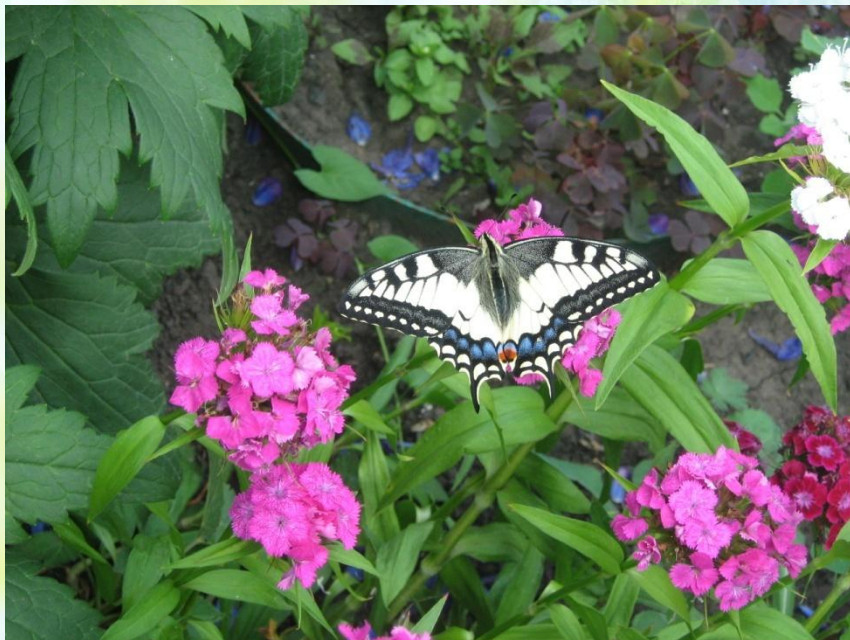

Свое название бабочка получила от имени мифологического врача, который участвовал в Троянской войне.

ИЮЛЬ

АВГУСТ