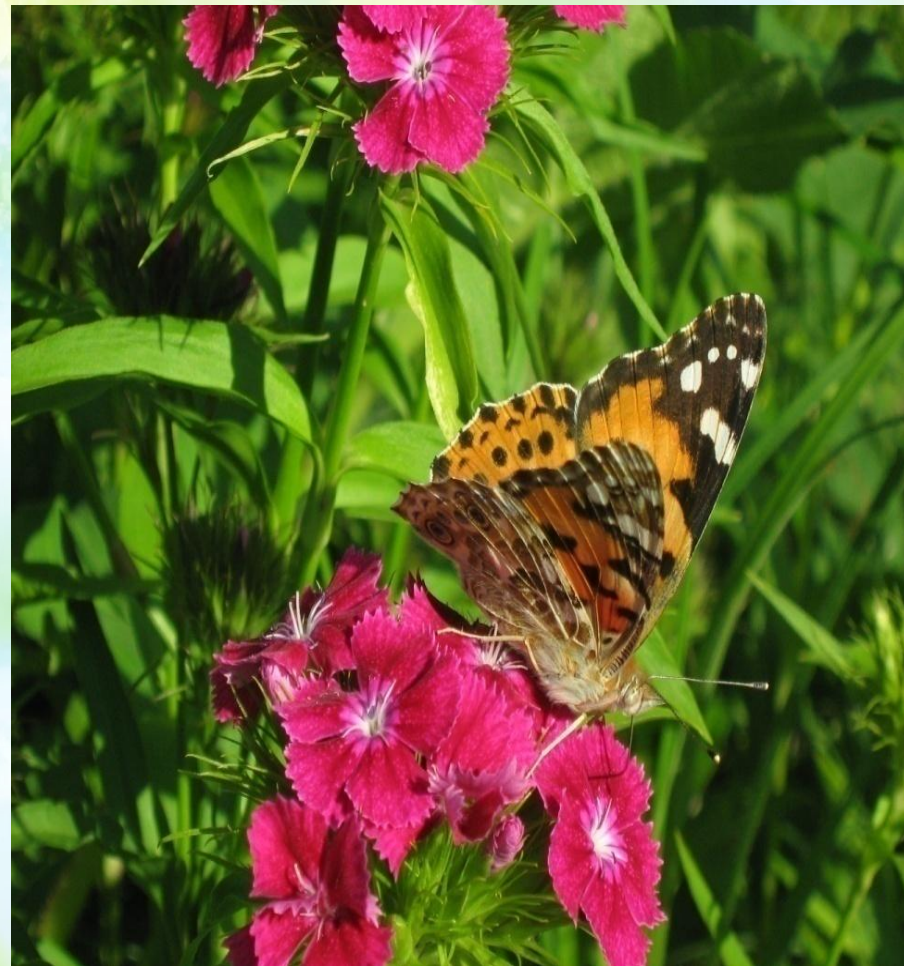

Строение бабочки