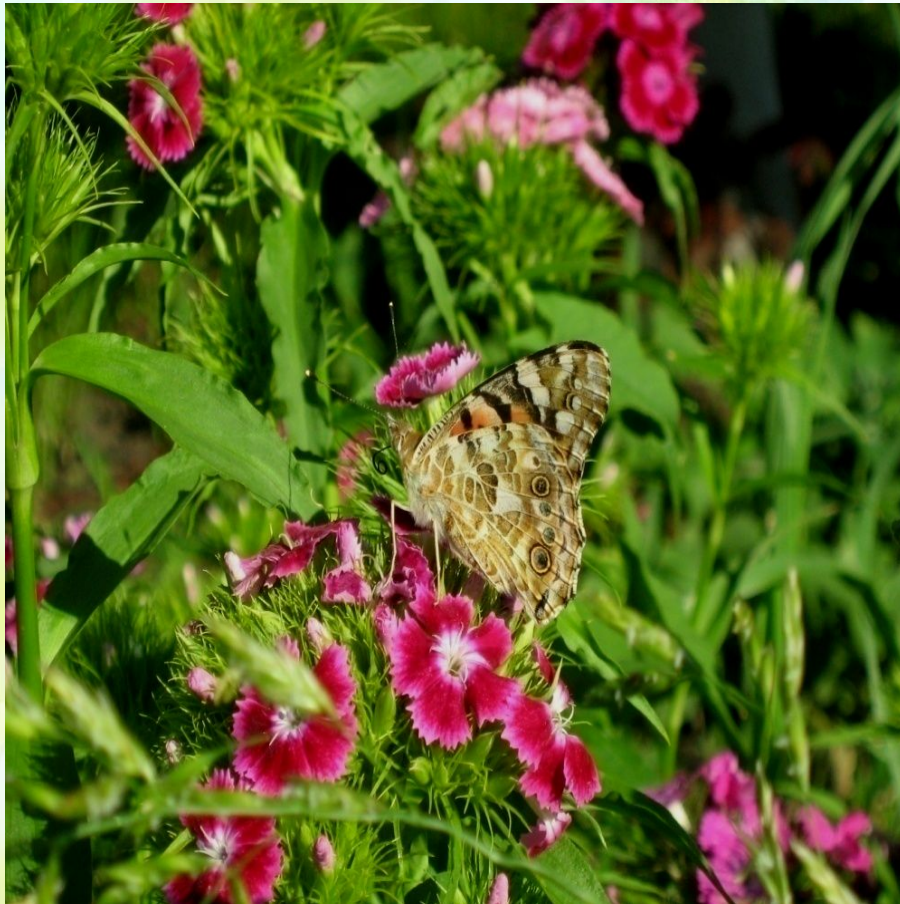

Строение бабочки