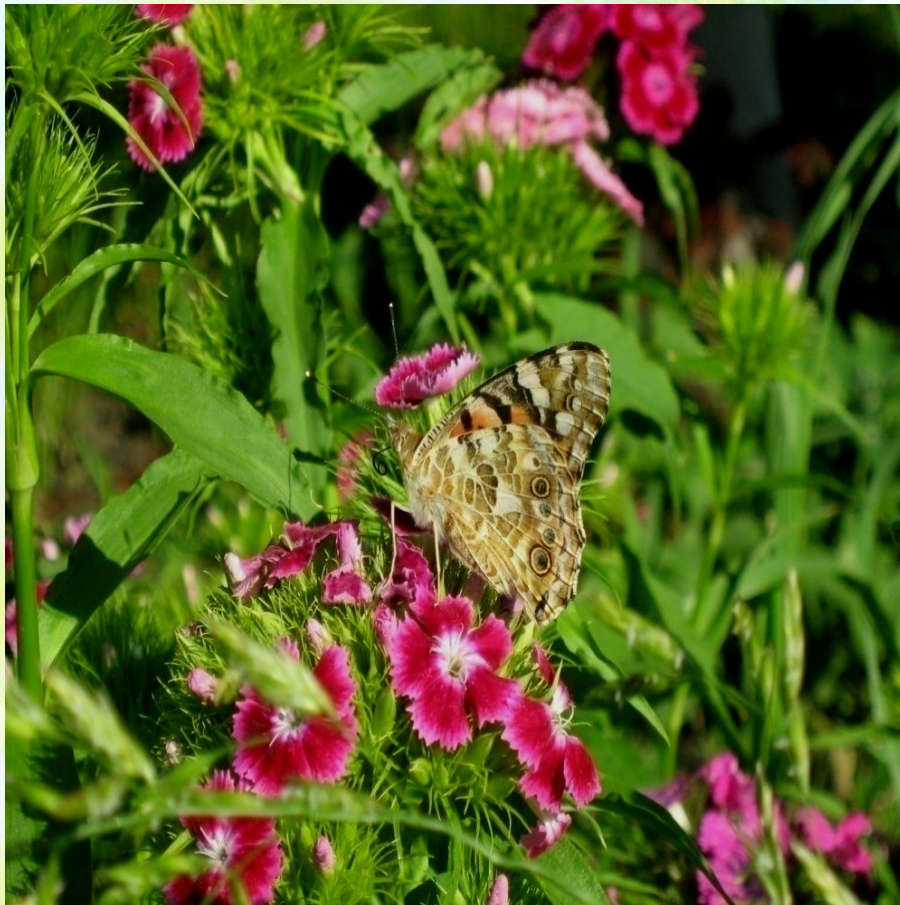

Строение бабочки