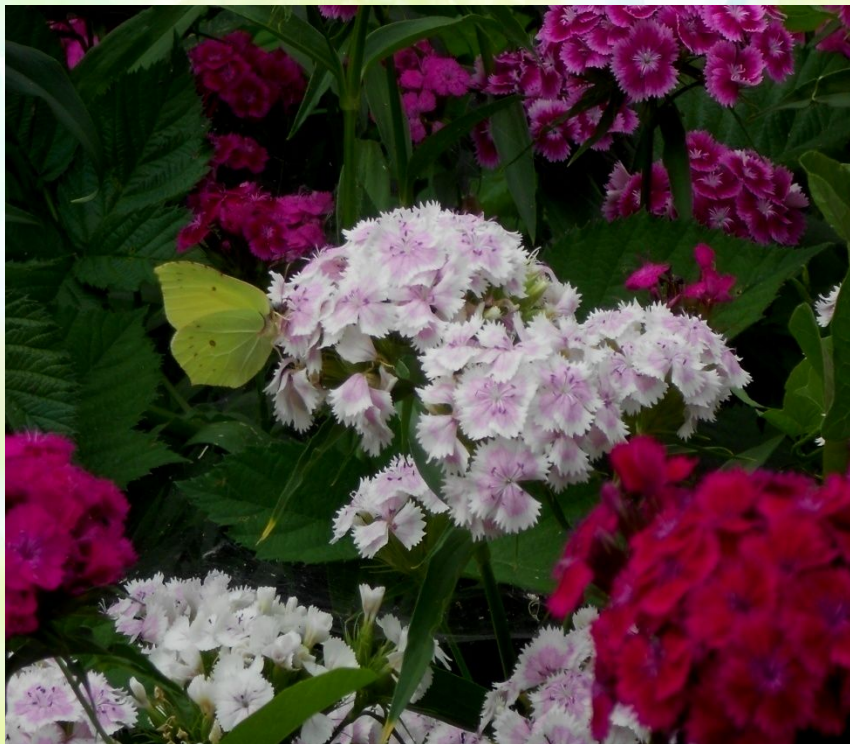

Летающие цветы

—

бабочки

**Г
и
п
о
т
е
з
а**

**Гипоте
за**

Цель:

1. Исследовать видовой состав бабочек в п. Лев Толстой на улице Лебедянской и их предпочтения в выборе нектара садовых цветов.
2. Научиться различать бабочек по рисунку крыла.

КРАПИВНИЦА РЕПЕЙНИЦА

ЛИМОННИЦА

ОКРА
С

МАХАОН – КОРОЛЕВА БАБОЧЕК

Большие и необычной формы крылья.

Размах около 70 мм.

Свое название бабочка получила от имени мифологического врача, который участвовал в Троянской войне.