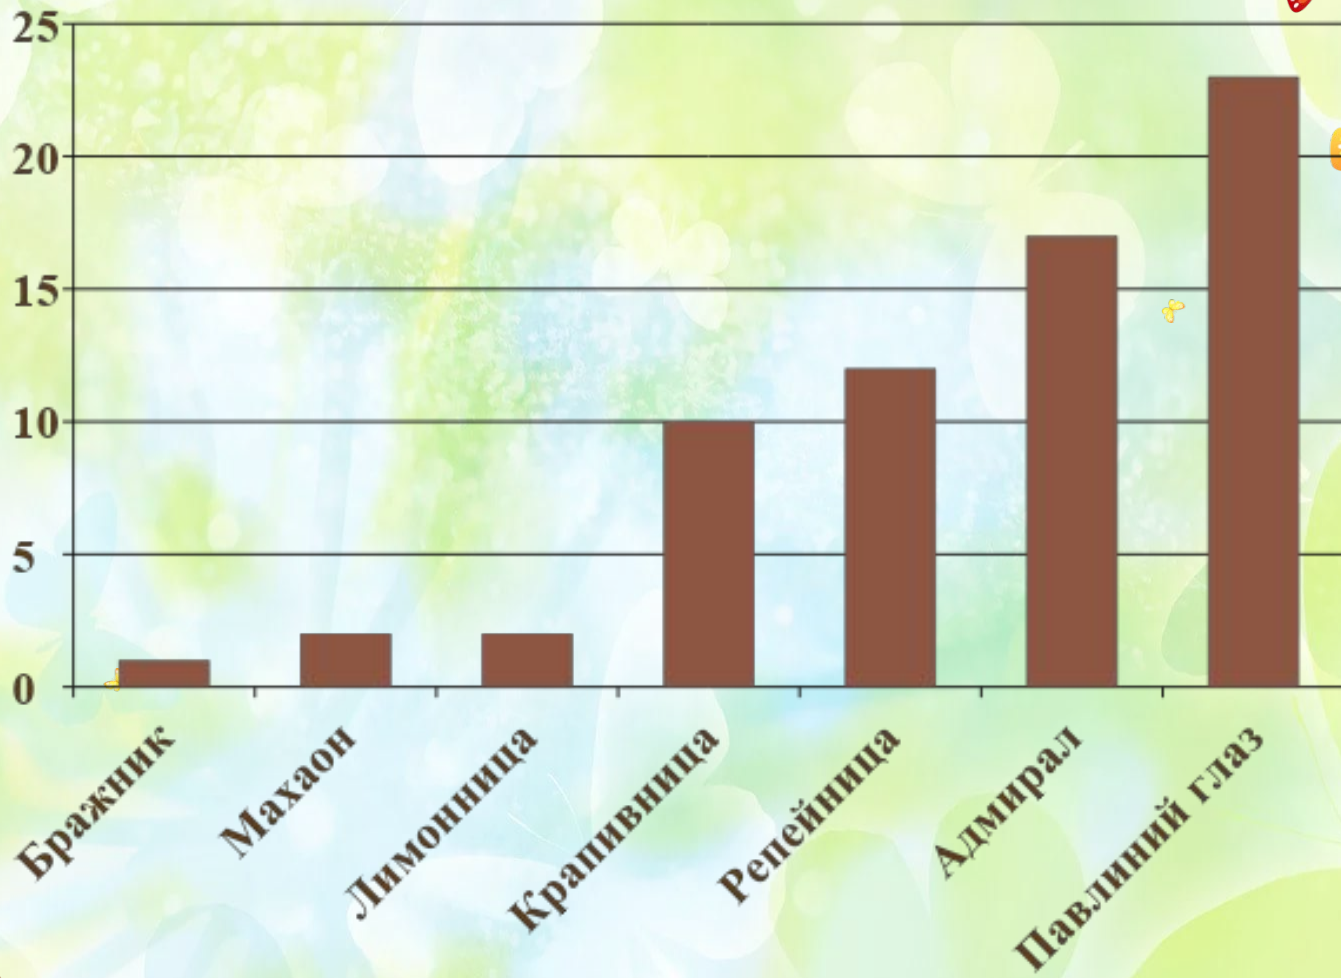

Адмирал – бабочка с лампасами.

Адмирал – бабочка с
лампасами.

Текст надписи

Павлиний глаз – самая живописная бабочка средней полосы.

Численность бабочек на эхинацее

- РЕПЕЙНИЦА
- АДМИРАЛ
- ПАВЛИНИЙ ГЛАЗ

Павлиний глаз

САМЫЕ ПОПУЛЯРНЫЕ ЦВЕТА – розовые

- ОЧИТОК
- ВИДНЫЙ
- ЭХИНАЦЕЯ
- ГВОЗДИКА
- турецкая

Цветы, привлекающие бабочек

Это многолетние декоративные модные растения:
лихнис корончатый,

эхинацея, лаванда,
душица, буддлея Давида,
гвоздика турецкая,
черёмуха и другие
ароматные растения.