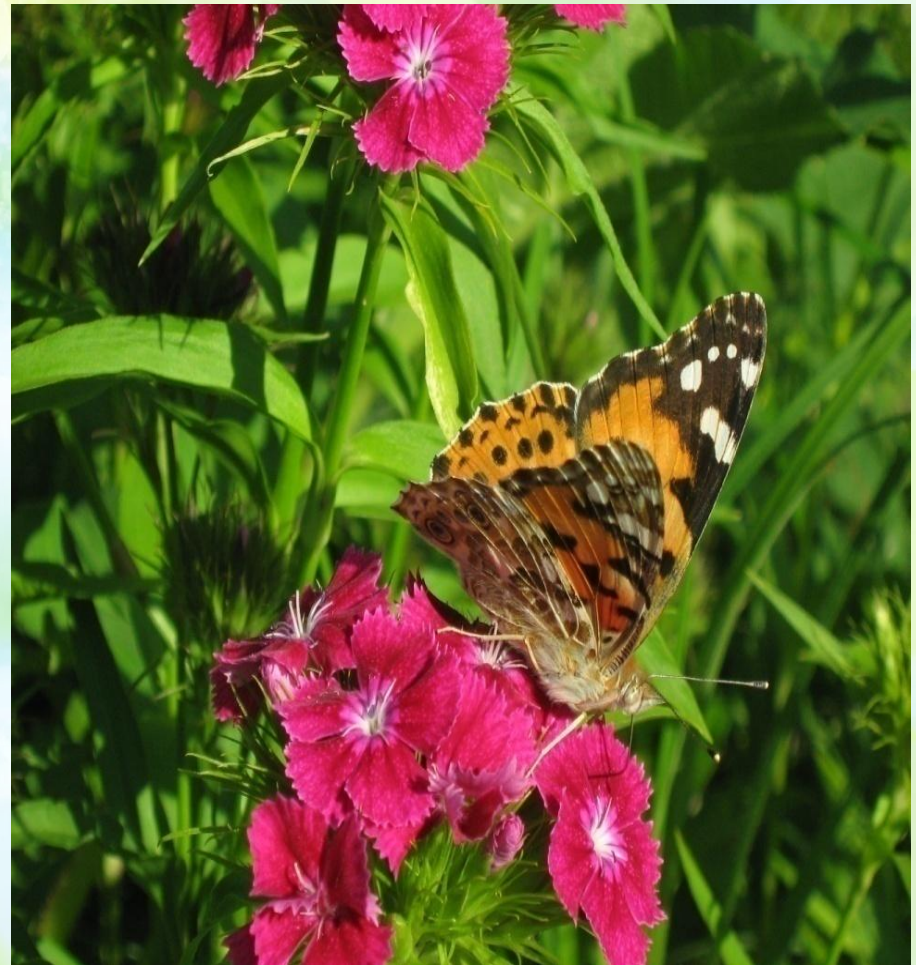

Строение бабочки