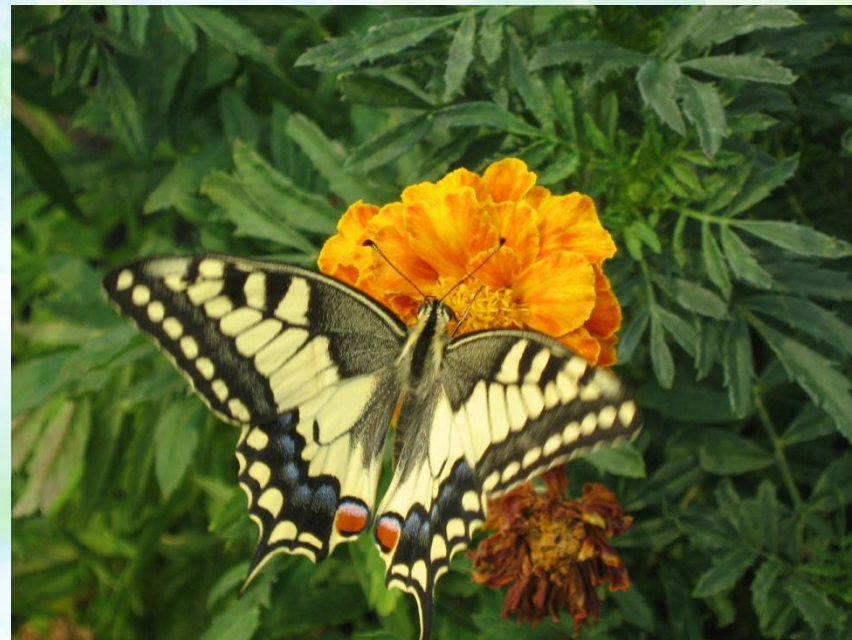

Своё название бабочка получила от имени мифологического врача, который участвовал в Троянской войне.