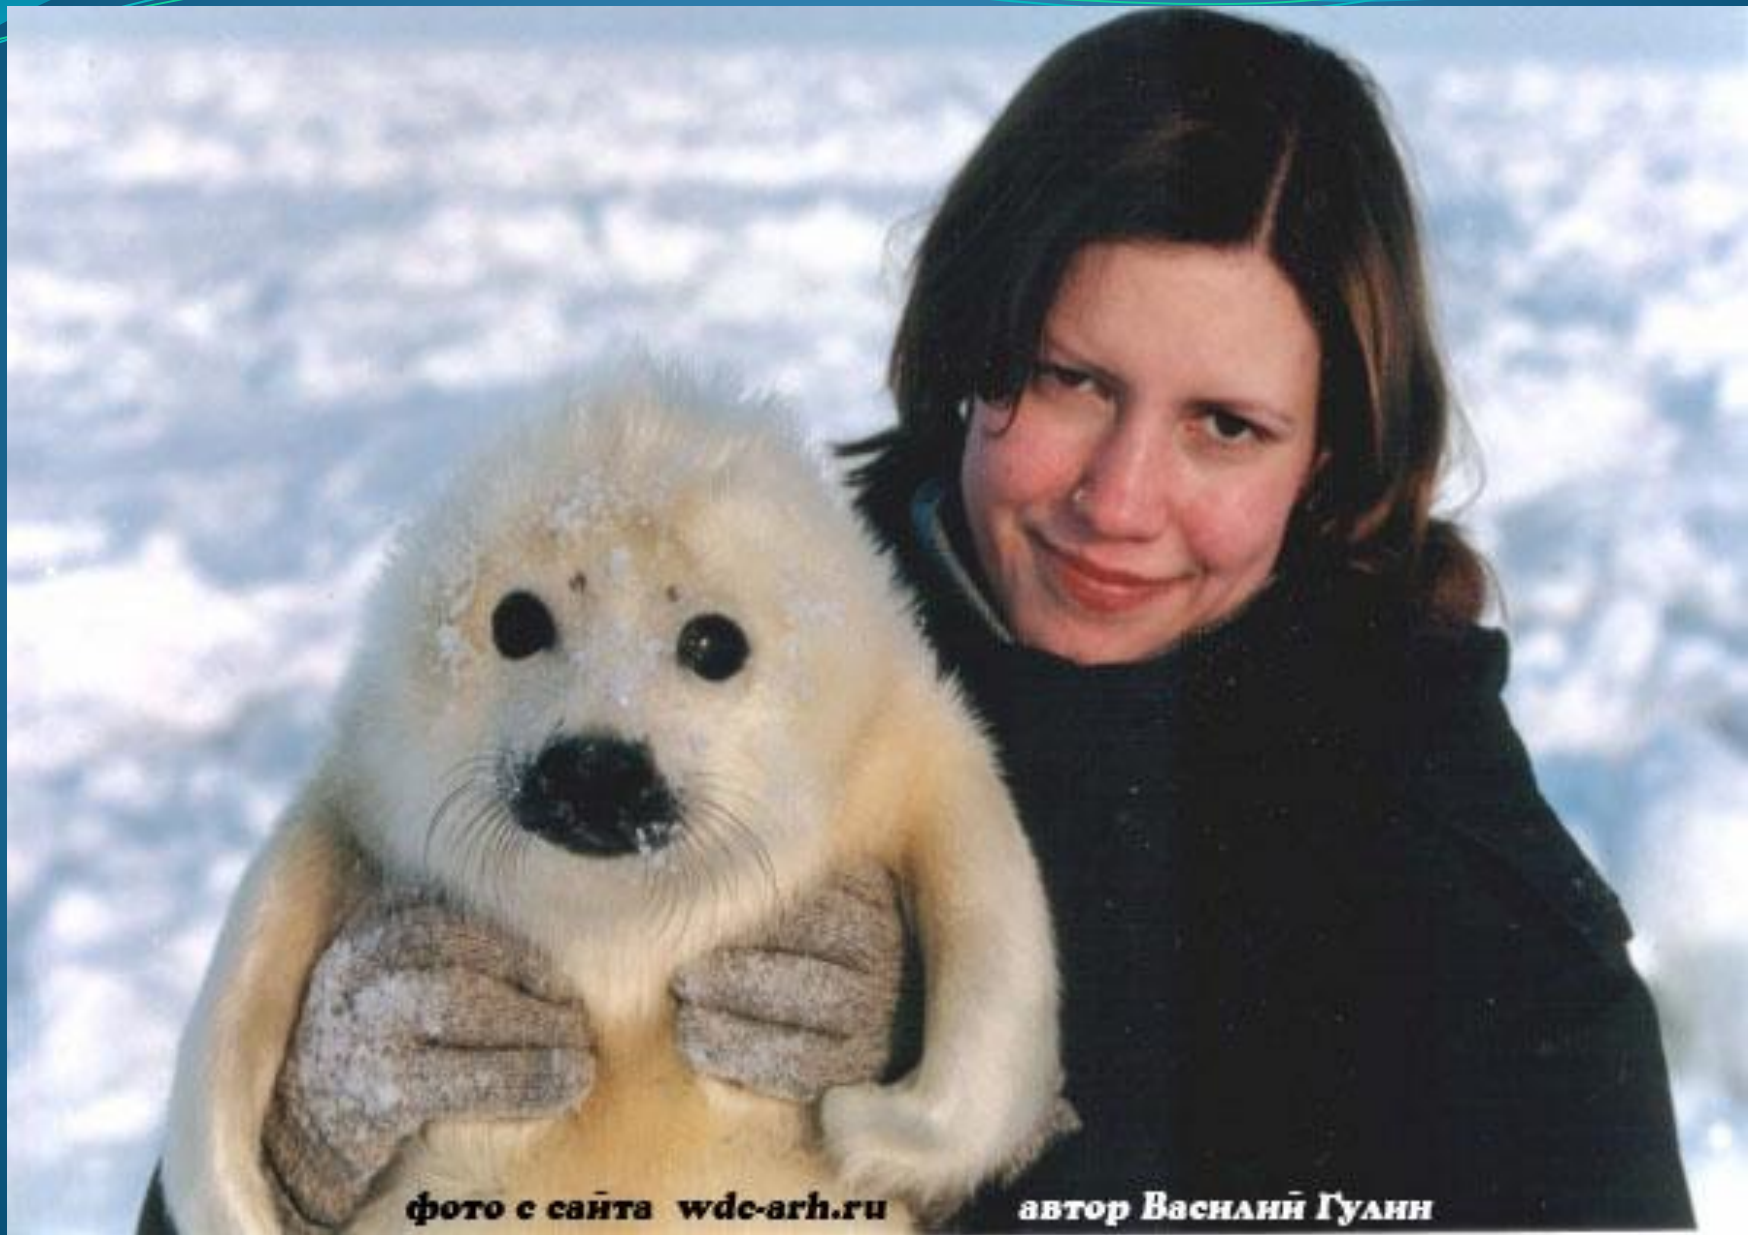

Новорожденные тюлени не умеют плавать и дрейфуют на льдинах, поэтому для них опасны проходящие рядом большие корабли.

- Белые медведи.
- Моржи.

С февраля 2009 года в России
введён полный (временный)
запрет охоты на детенышей
тюленя всех возрастных групп

фото с сайта wdc-arh.ru

автор **Василий Гулин**

Загадка

В белой шубке рождается.
Повзрослеет — потемнеет.
Как зверь называется,
Кто ответить сумеет?

Спасибо за
внимание