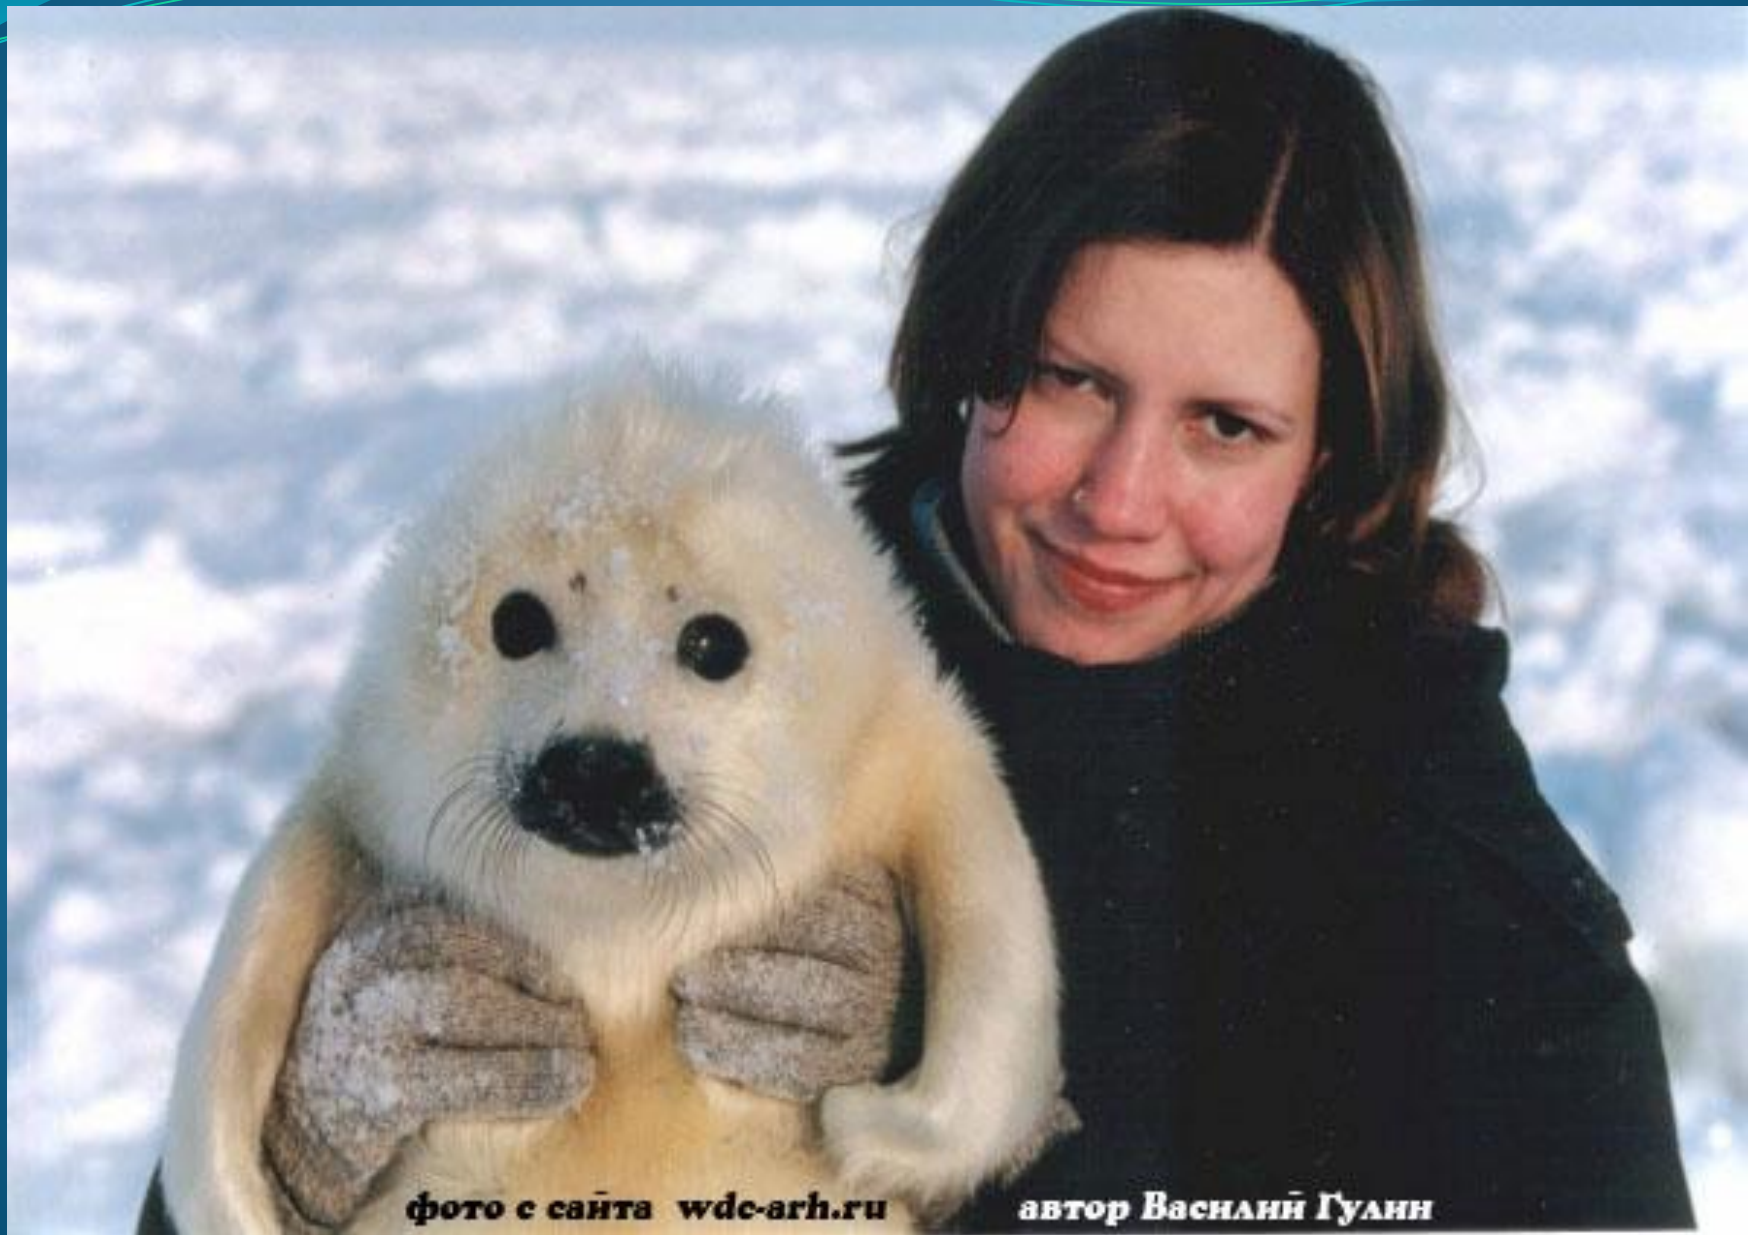

Новорожденные тюлени не умеют плавать и дрейфуют на льдинах, поэтому для них опасны проходящие рядом большие корабли.

- Белые медведи.

- Моржи.

С февраля 2009 года в России
введён полный (временный)
запрет охоты на детенышей
тюленя всех возрастных групп

фото с сайта wdc-arh.ru

автор **Василий Гулин**

Загадка

В белой шубке рождается.
Повзрослеет — потемнеет.
Как зверь называется,
Кто ответить сумеет?

Спасибо за
внимание