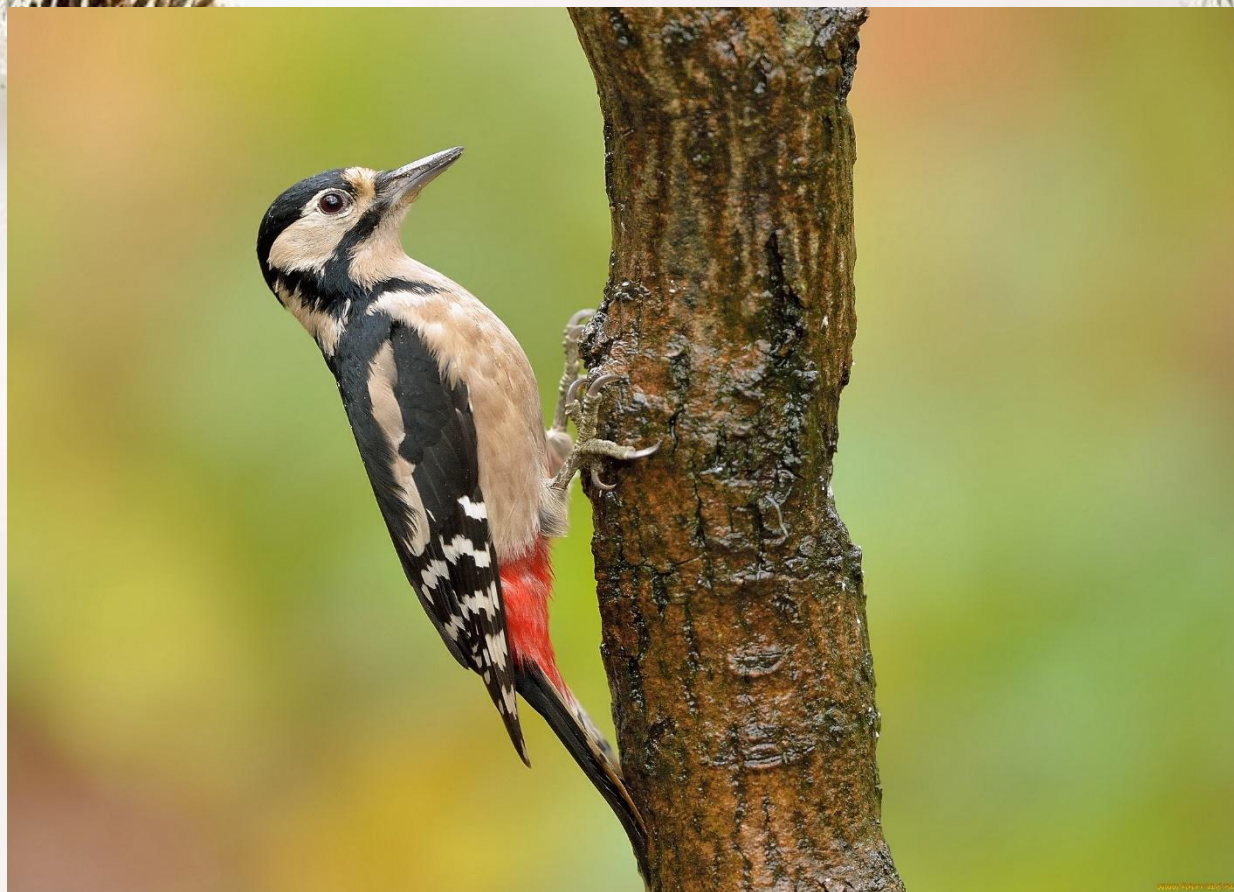

**Дятел питается семенами
сосновых шишек, личинками
жуков под корой деревьев.**