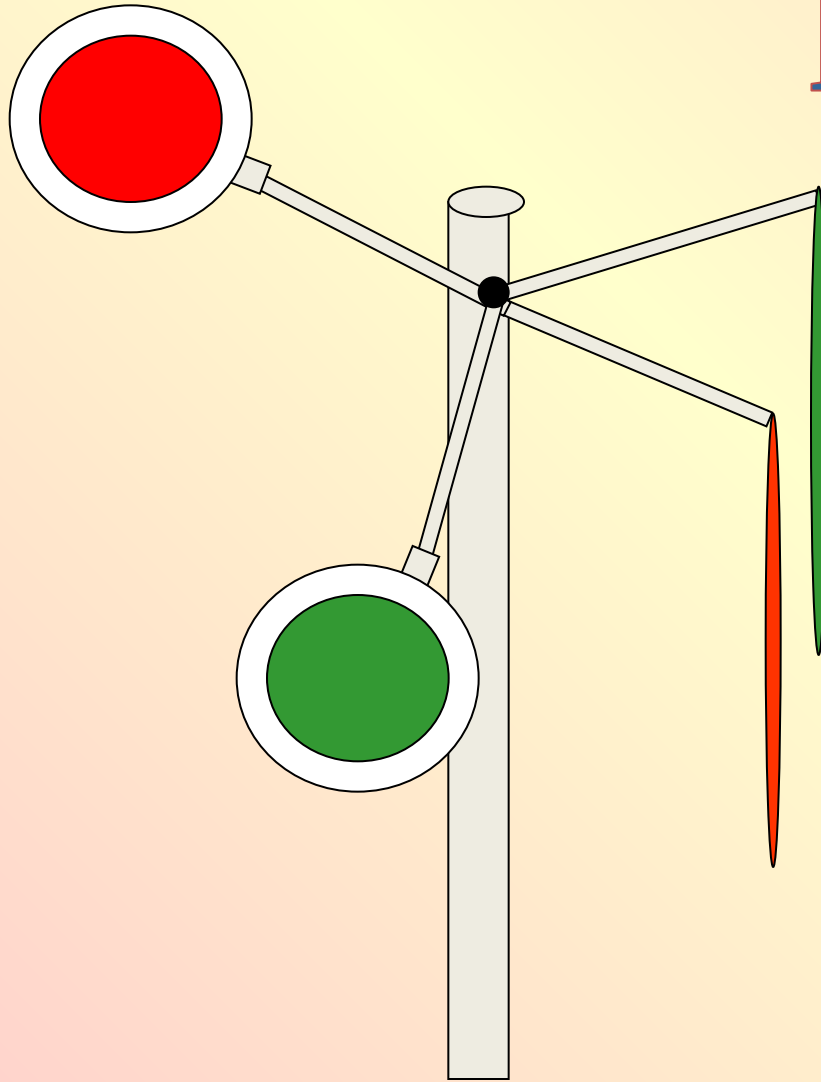

СВЕТОФОР

и заводит очень просто

с пешеходом

РАЗГОВОР

- Если **КРАСНЫЙ** свет горит,
значит
«ПЕРЕХОД ...»

- **ЖЁЛТЫЙ** говорит народу:

«ПРИГОТОВЬТЕСЬ К ...»

- Свет **ЗЕЛЁНЫЙ** приглашает,
всем идти он...!

- Если **КРАСНЫЙ** свет горит, значит
«ПЕРЕХОД ЗАКРЫТ»

- **ЖЁЛТЫЙ** говорит народу:

«ПРИГОТОВЬТЕСЬ К ПЕРЕХОДУ»

- Свет **ЗЕЛЁНЫЙ** приглашает, всем идти он **РАЗРЕШАЕТ!**

Пешеходный светофор : имеет только два сигнала **красный** (стоящий человечек) запрещает движение, **зелёный** (шагающий человечек) разрешает движение. Он предназначен только для пешеходов.

Первый светофор

Первый светофор появился в Лондоне сто лет назад. Он имел два цвета: красный и зелёный.

Специально поставленный человек поднимал кружок нужного цвета с помощью верёвки.

Первый светофор в России был установлен в 1929 году в Москве.