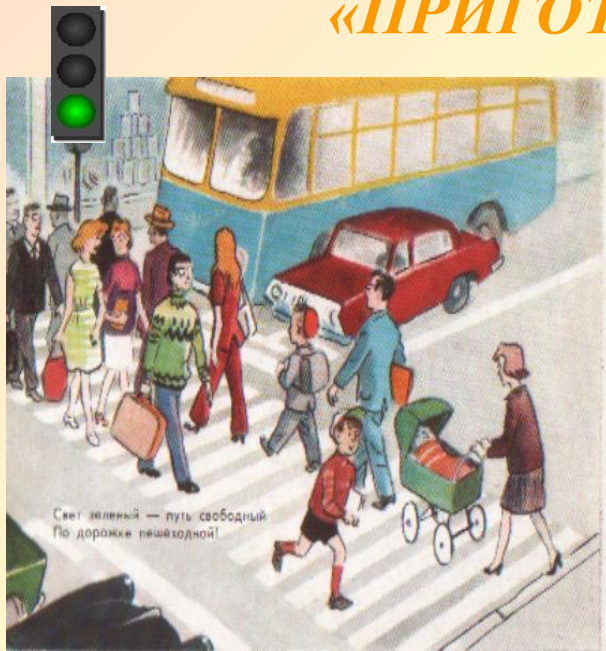

# Светофор

*У любого перекрёстка*

*нас встречает*

**СВЕТОФОР**

*и заводит очень просто*

*с пешеходом*

**РАЗГОВОР**

- Если **КРАСНЫЙ** свет горит, значит  
«**ПЕРЕХОД ...**»

- **ЖЁЛТЫЙ** говорит народу:

«**ПРИГОТОВЬТЕСЬ К ...**»

- Свет **ЗЕЛЁНЫЙ** приглашает, всем идти он...!

- Если **КРАСНЫЙ** свет горит, значит  
**«ПЕРЕХОД ЗАКРЫТ»**

- **ЖЁЛТЫЙ** говорит народу:

**«ПРИГОТОВЬТЕСЬ К ПЕРЕХОДУ»**

- Свет **ЗЕЛЁНЫЙ** приглашает, всем идти он **РАЗРЕШАЕТ!**

**Пешеходный светофор** : имеет только два сигнала **красный** (стоящий человечек) запрещает движение, **зелёный** (шагающий человечек) разрешает движение. Он предназначен только для пешеходов.