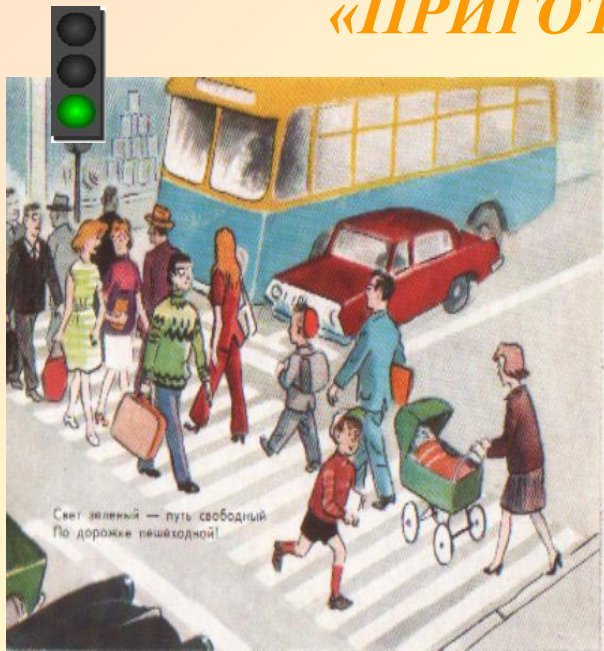

# Светофор

*У любого перекрёстка*

*нас встречает*

**СВЕТОФОР**

*и заводит очень просто*

*с пешеходом*

**РАЗГОВОР**

- Если **КРАСНЫЙ** свет горит, значит  
«**ПЕРЕХОД ...**»

- **ЖЁЛТЫЙ** говорит народу:

«**ПРИГОТОВЬТЕСЬ К ...**»

- Свет **ЗЕЛЁНЫЙ** приглашает, всем идти он...!

- Если **КРАСНЫЙ** свет горит, значит  
**«ПЕРЕХОД ЗАКРЫТ»**

- **ЖЁЛТЫЙ** говорит народу:

**«ПРИГОТОВЬТЕСЬ К ПЕРЕХОДУ»**

- Свет **ЗЕЛЁНЫЙ** приглашает, всем идти он **РАЗРЕШАЕТ!**

**Пешеходный светофор** : имеет только два сигнала **красный** (стоящий человечек) запрещает движение, **зелёный** (шагающий человечек) разрешает движение. Он предназначен только для пешеходов.