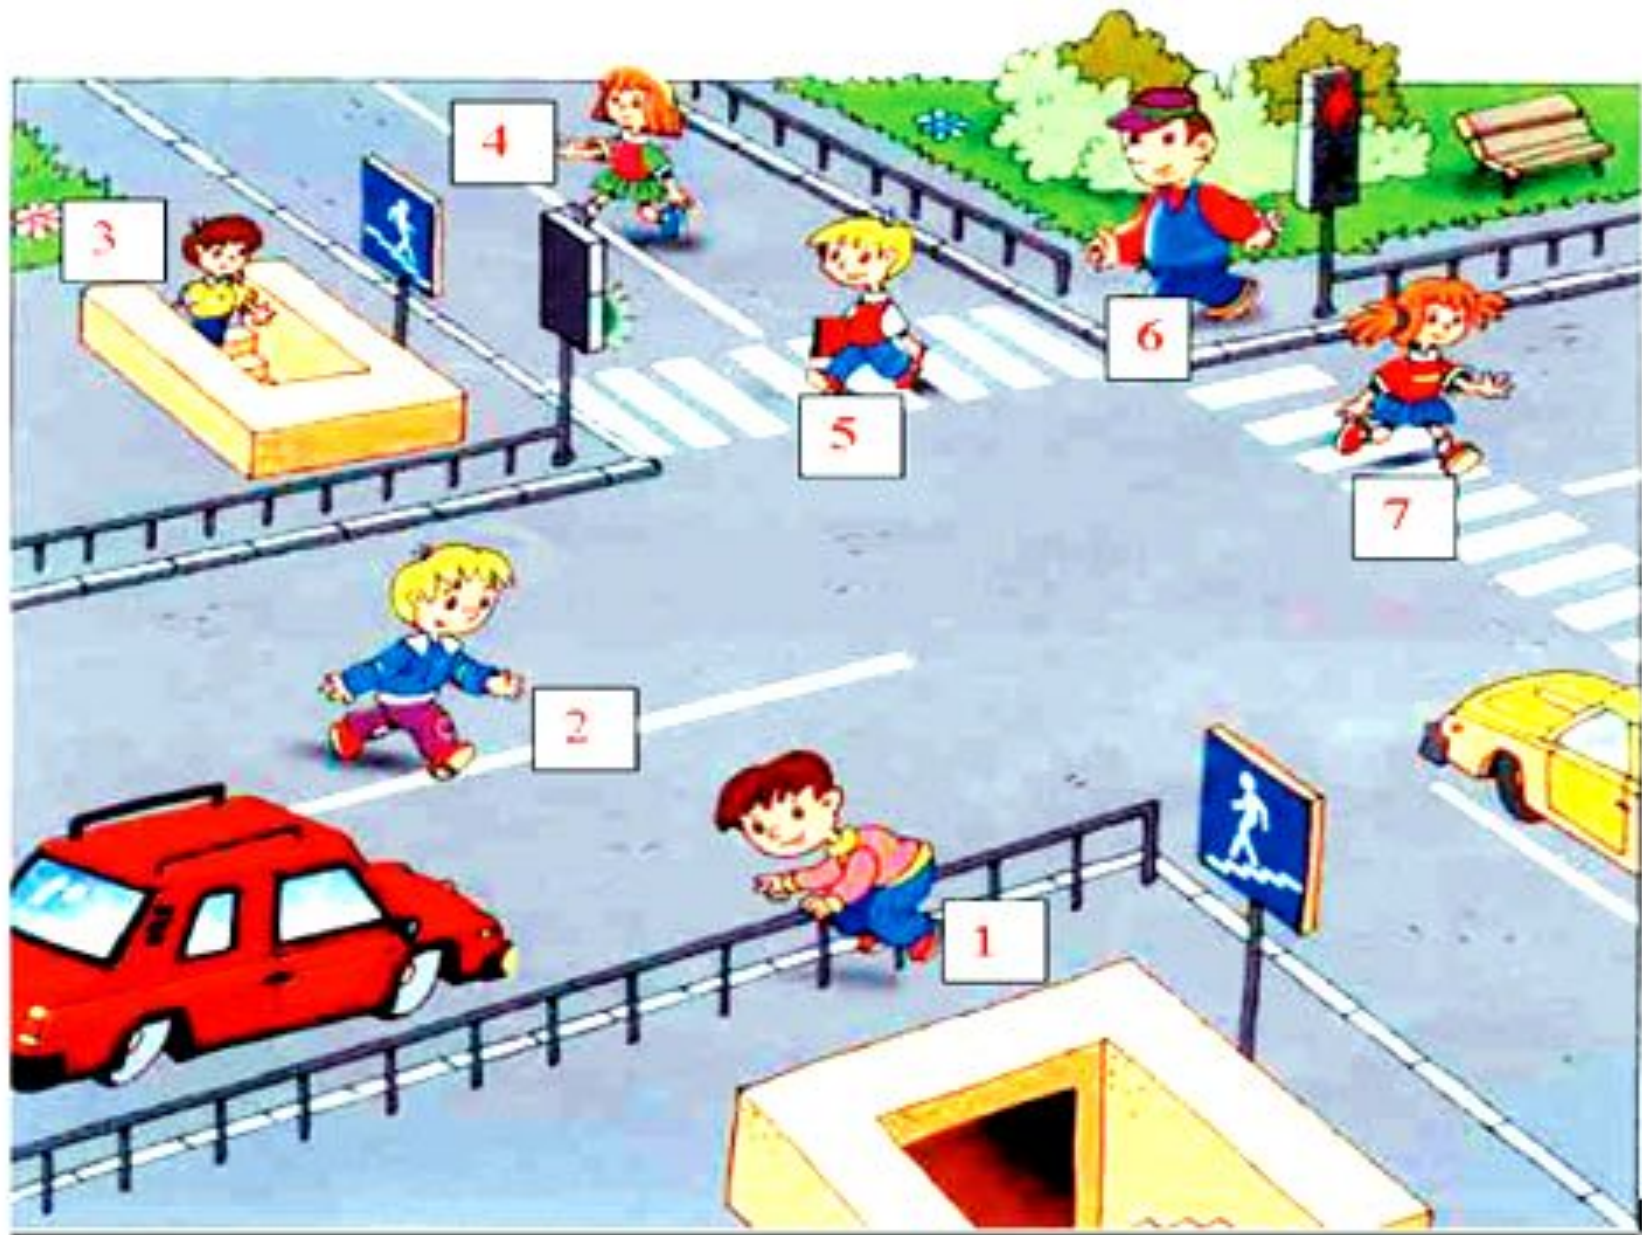

- Если **КРАСНЫЙ** свет горит, значит
«ПЕРЕХОД ЗАКРЫТ»

- **ЖЁЛТЫЙ** говорит народу:

«ПРИГОТОВЬТЕСЬ К ПЕРЕХОДУ»

- Свет **ЗЕЛЁНЫЙ** приглашает, всем идти он **РАЗРЕШАЕТ!**

Пешеходный светофор : имеет только два сигнала **красный** (стоящий человечек) запрещает движение, **зелёный** (шагающий человечек) разрешает движение. Он предназначен только для пешеходов.

Первый светофор

Первый светофор появился в Лондоне сто лет назад. Он имел два цвета: красный и зелёный.

Специально поставленный человек поднимал кружок нужного цвета с помощью верёвки.

Первый светофор в России был установлен в 1929 году в Москве.

Дикие
животные

Прочие
опасности

Пешеходный
переход

Дети

Железнодорож
ный переезд
без шлагбаума

Сужение дороги

Запрещаю щие

СИГНАЛ