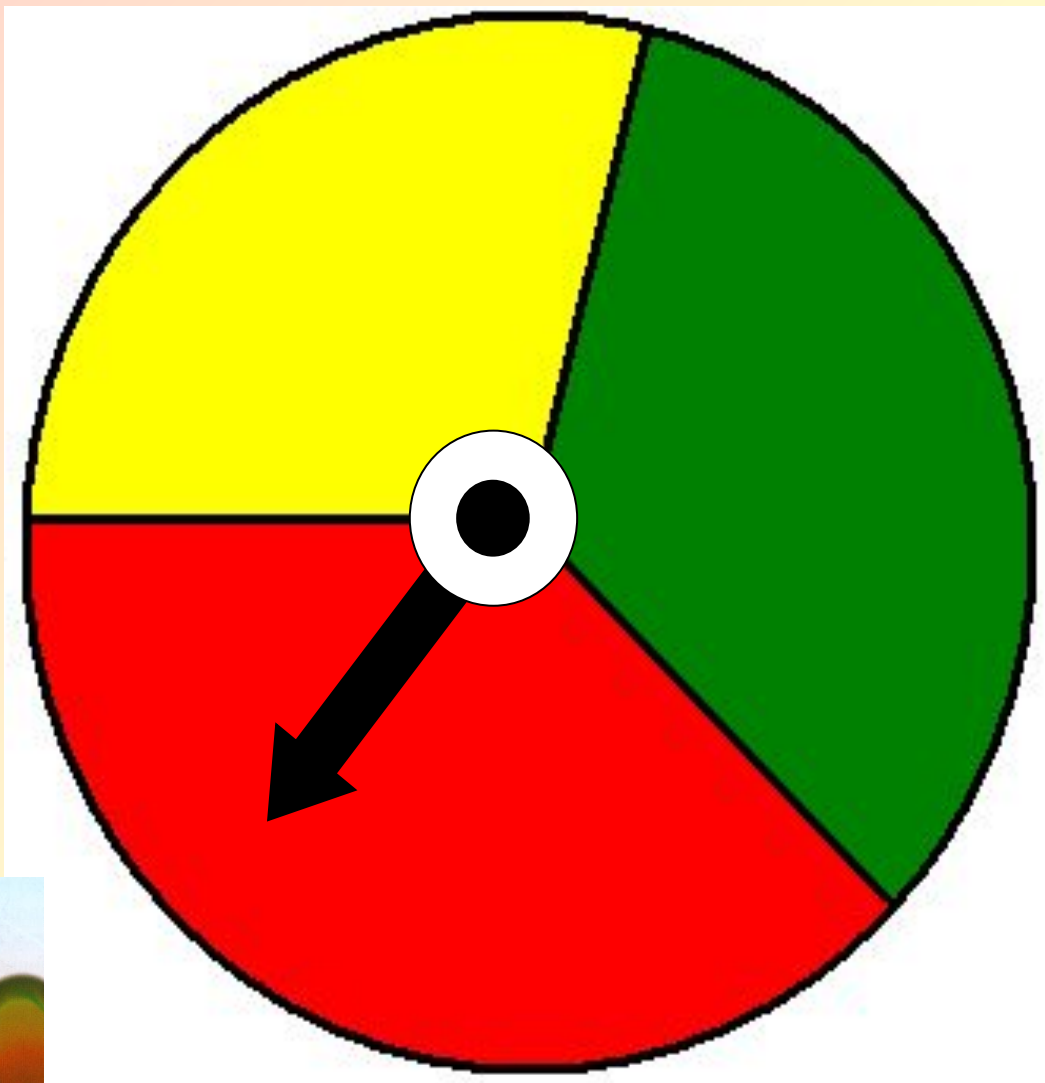

- Свет **ЗЕЛЁНЫЙ** приглашает, всем идти он **РАЗРЕШАЕТ!**

**Пешеходный светофор** : имеет только два сигнала **красный** (стоящий человечек) запрещает движение, **зелёный** (шагающий человечек) разрешает движение. Он предназначен только для пешеходов.

# Первый светофор

Первый светофор появился в Лондоне сто лет назад. Он имел два цвета: красный и зелёный.

Специально поставленный человек поднимал кружок нужного цвета с помощью верёвки.

Первый светофор в России был установлен в 1929 году в Москве.