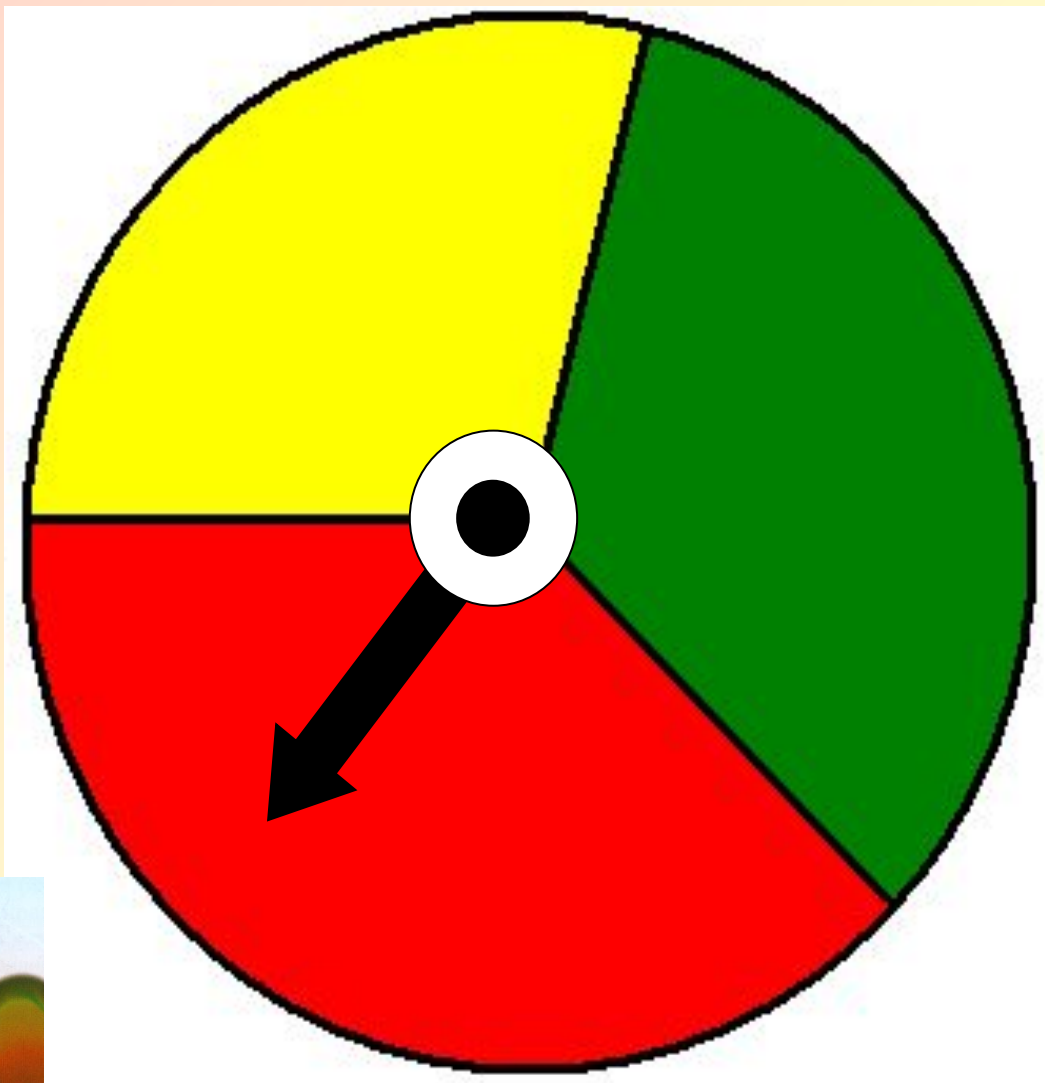

СВЕТОФОР

и заводит очень просто

с пешеходом

РАЗГОВОР

- Если **КРАСНЫЙ** свет горит,
значит
«ПЕРЕХОД ...»

- **ЖЁЛТЫЙ** говорит народу:

«ПРИГОТОВЬТЕСЬ К ...»

- Свет **ЗЕЛЁНЫЙ** приглашает,
всем идти он...!

- Если **КРАСНЫЙ** свет горит, значит
«ПЕРЕХОД ЗАКРЫТ»

- **ЖЁЛТЫЙ** говорит народу:

«ПРИГОТОВЬТЕСЬ К ПЕРЕХОДУ»

- Свет **ЗЕЛЁНЫЙ** приглашает, всем идти он **РАЗРЕШАЕТ!**

Пешеходный светофор : имеет только два сигнала **красный** (стоящий человечек) запрещает движение, **зелёный** (шагающий человечек) разрешает движение. Он предназначен только для пешеходов.

Первый светофор

Первый светофор появился в Лондоне сто лет назад. Он имел два цвета: красный и зелёный.

Специально поставленный человек поднимал кружок нужного цвета с помощью верёвки.

Первый светофор в России был установлен в 1929 году в Москве.