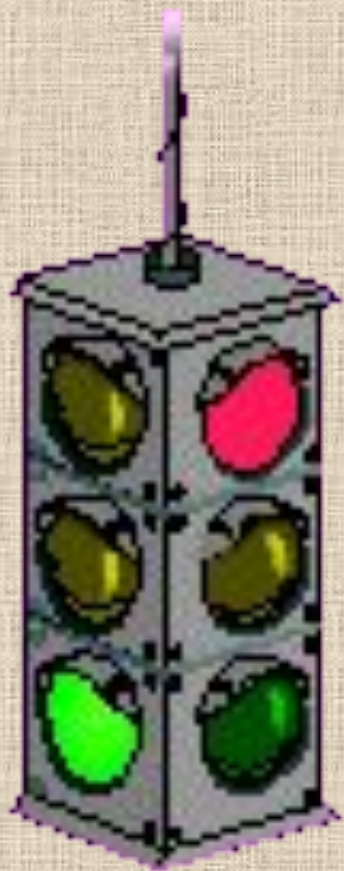

Подготовила:
учитель
начальных

Автомобиль

Дорога

Пешеход

Дисциплина на
улицах, дорогах и в
транспорте – залог
БЕЗОПАСНОСТИ

Светофор

У любого перекрёстка

нас встречает

СВЕТОФОР

и заводит очень просто

с пешеходом

РАЗГОВОР

- Если **КРАСНЫЙ** свет горит,
значит
«ПЕРЕХОД ...»

- **ЖЁЛТЫЙ** говорит народу:

«ПРИГОТОВЬТЕСЬ К ...»

- Свет **ЗЕЛЁНЫЙ** приглашает,
всем идти он...!

- Если **КРАСНЫЙ** свет горит, значит
«ПЕРЕХОД ЗАКРЫТ»

- **ЖЁЛТЫЙ** говорит народу:

«ПРИГОТОВЬТЕСЬ К ПЕРЕХОДУ»

- Свет **ЗЕЛЁНЫЙ** приглашает, всем идти он **РАЗРЕШАЕТ!**

Пешеходный светофор : имеет только два сигнала **красный** (стоящий человечек) запрещает движение, **зелёный** (шагающий человечек) разрешает движение. Он предназначен только для пешеходов.

Первый светофор

Первый светофор появился в Лондоне сто лет назад. Он имел два цвета: красный и зелёный.

Специально поставленный человек поднимал кружок нужного цвета с помощью верёвки.

Первый светофор в России был установлен в 1929 году в Москве.