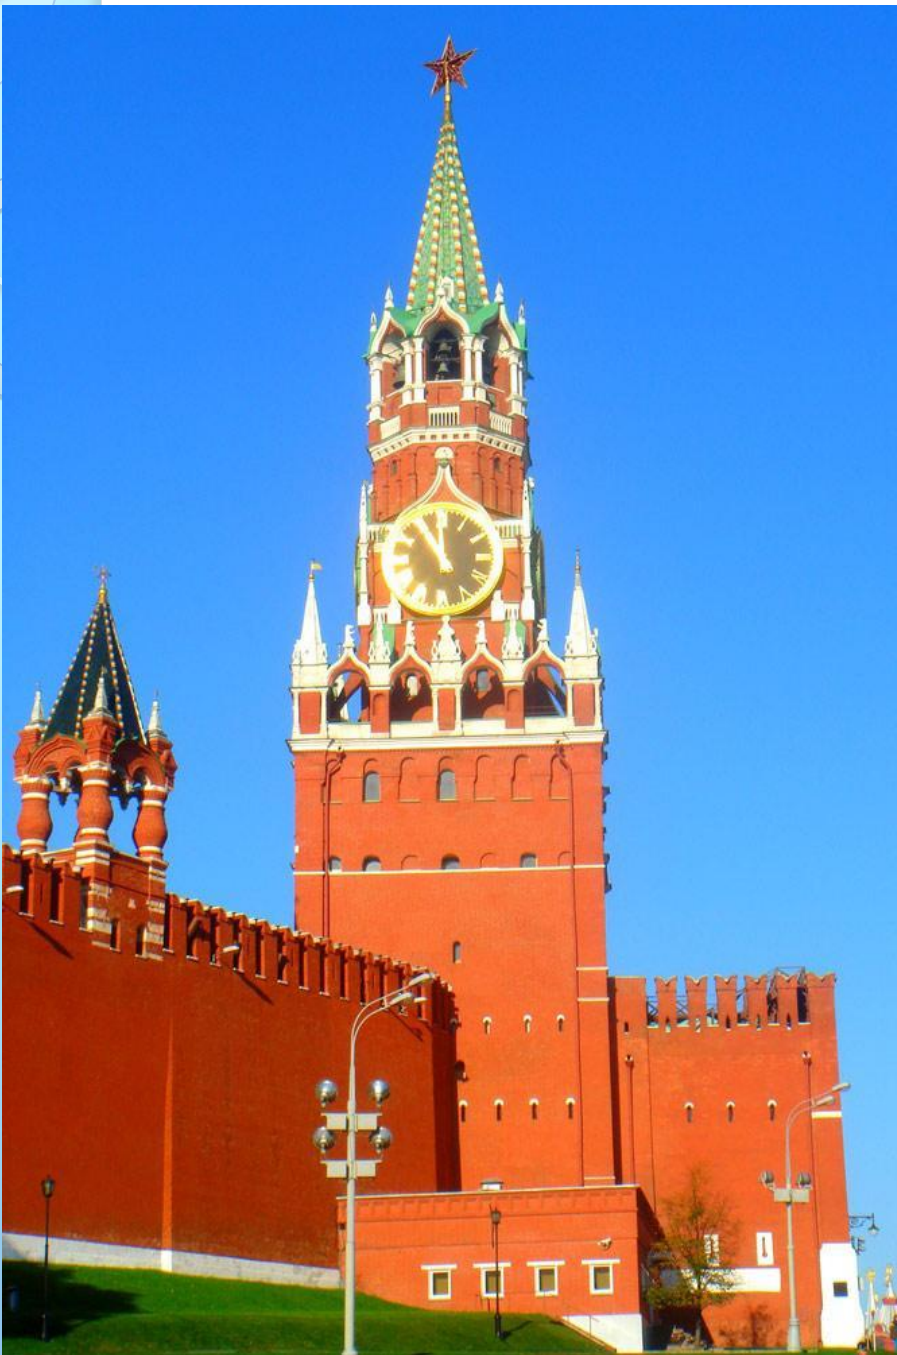

МОУ-СОШ с.Озерное Аткарского района Саратовской области

Богата природа России

Урок по окружающему миру
в 1 классе

Учитель начальных классов
Горькова Анна Николаевна

Символы страны

Герб

Флаг

ШНЯ

Спасская башня

Благовещенский собор

Колокольня Ивана Великого

РОССИЯ. ФИЗИЧЕСКАЯ КАРТА

0 200 км

Территории

Леса

**Богатства
природы
России**

Животные

Водоёмы

www.photo-v-sibiri.ru

A scenic landscape featuring a large, lush green tree on the left side. In the center, there is a small pond surrounded by reeds and a dirt path leading to it. The background shows a line of trees under a clear blue sky. The foreground is a grassy field.