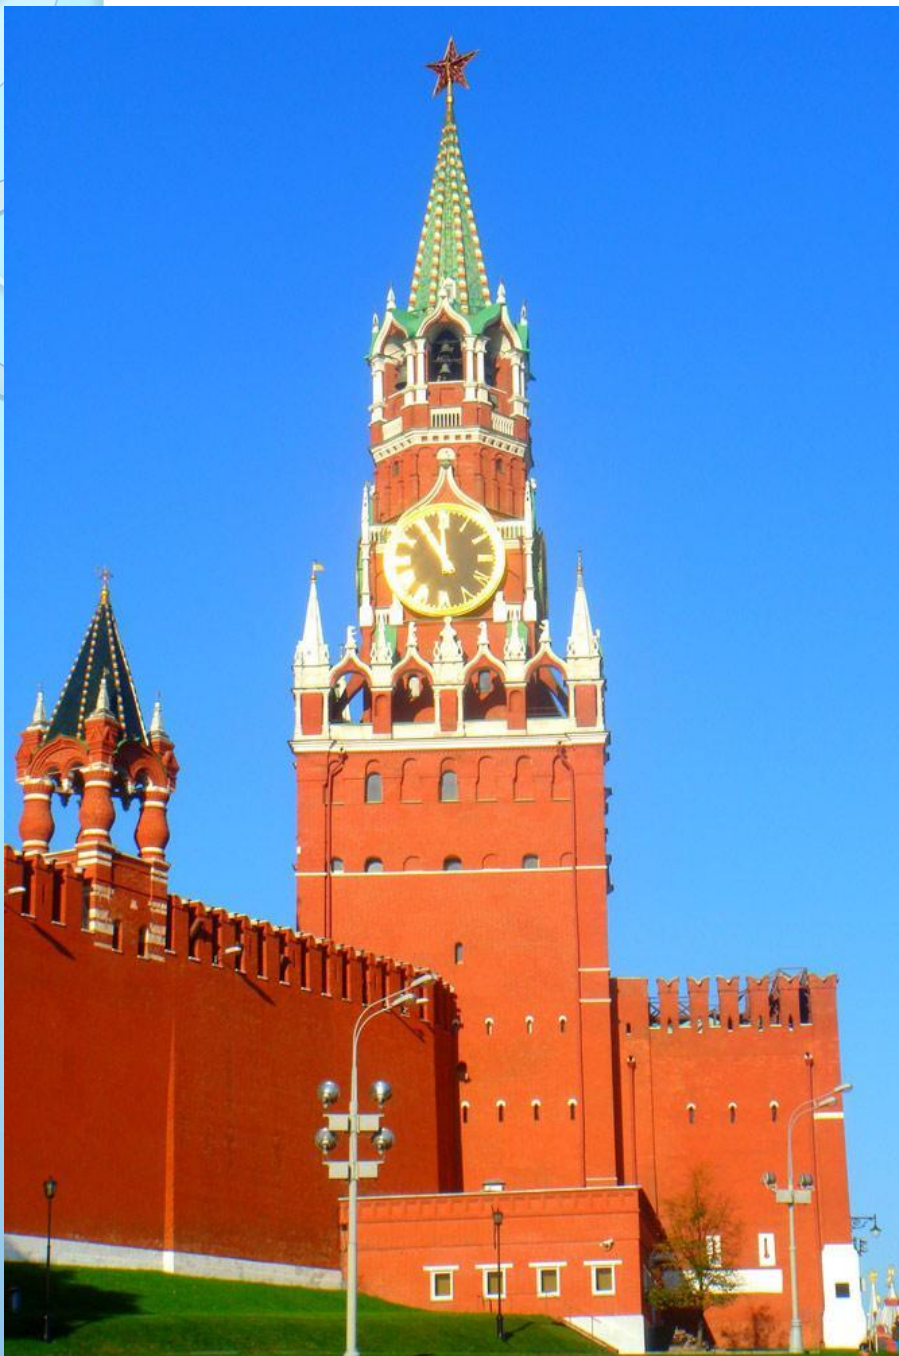

ШНЯ

Спасская башня