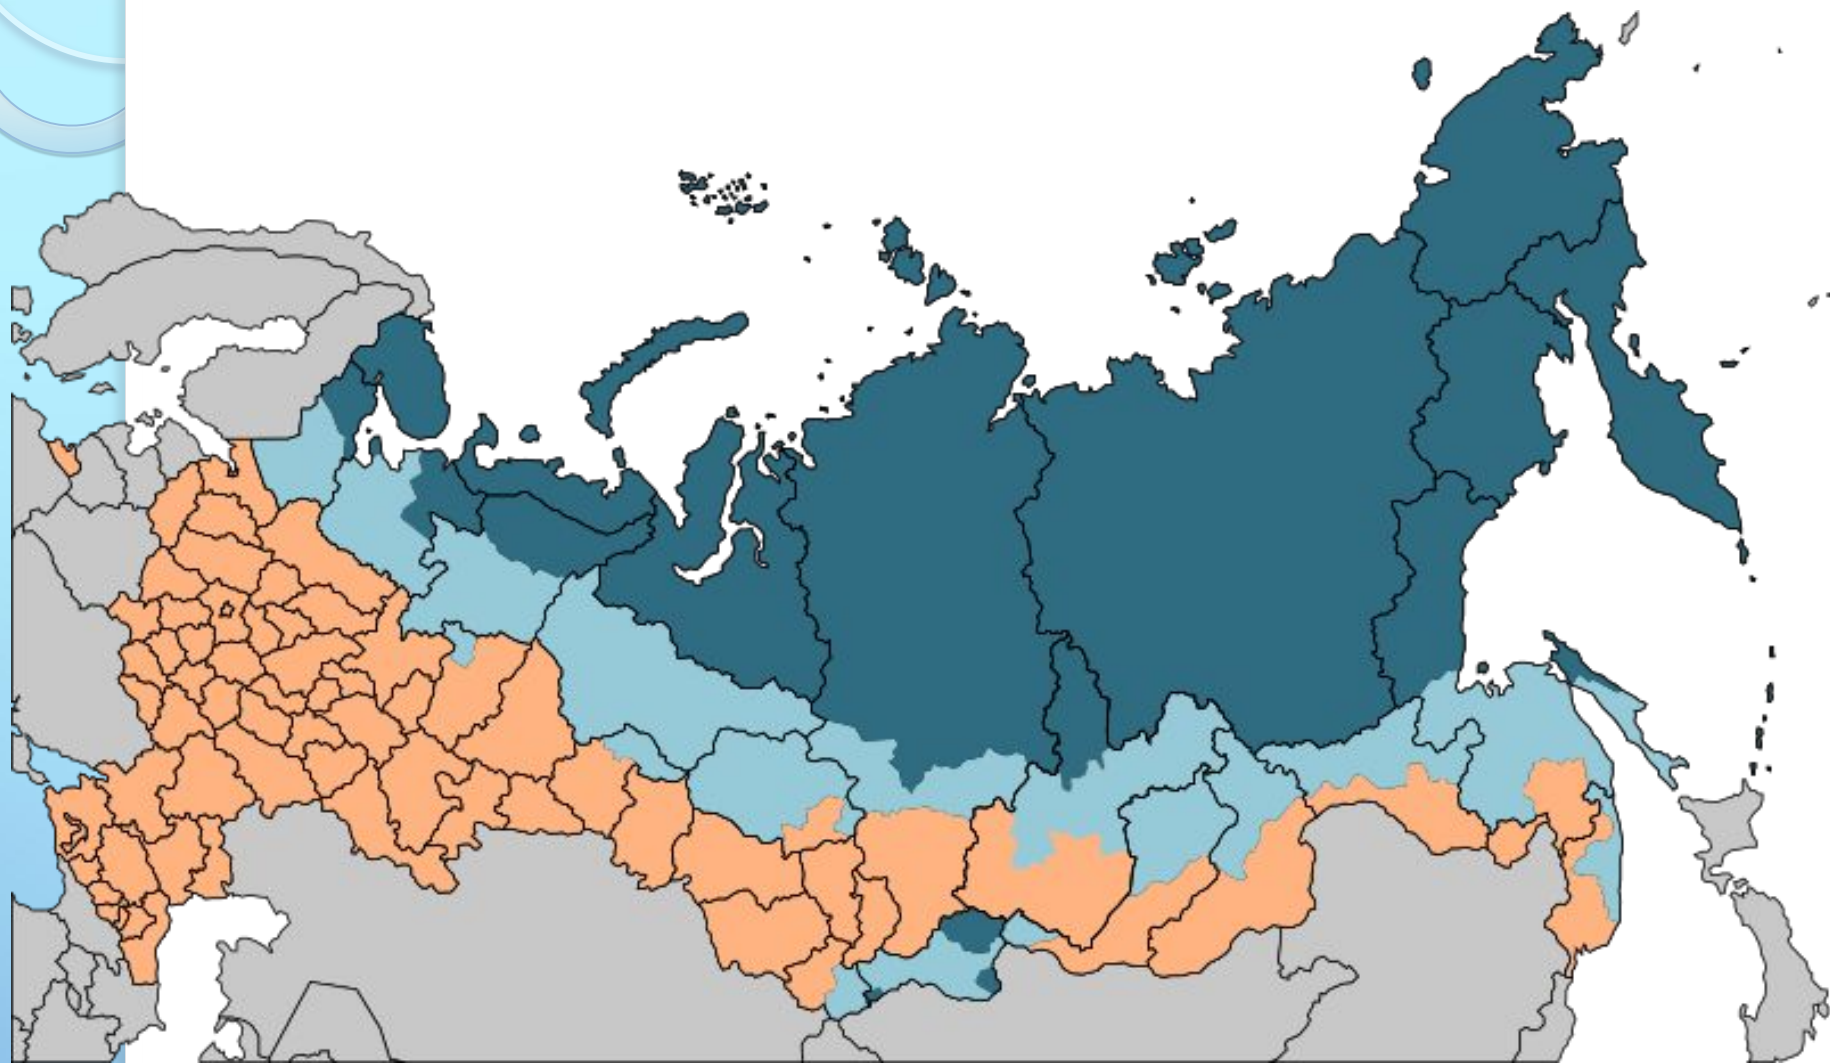

Спасская башня

Благовещенский собор

Колокольня Ивана Великого

РОССИЯ. ФИЗИЧЕСКАЯ КАРТА

0 200 км

Территории

Леса

**Богатства
природы
России**

Богата природа России

Дальний восток

Уральские горы

Реки России Енисей

Волга

Лена

Мир в наших руках!