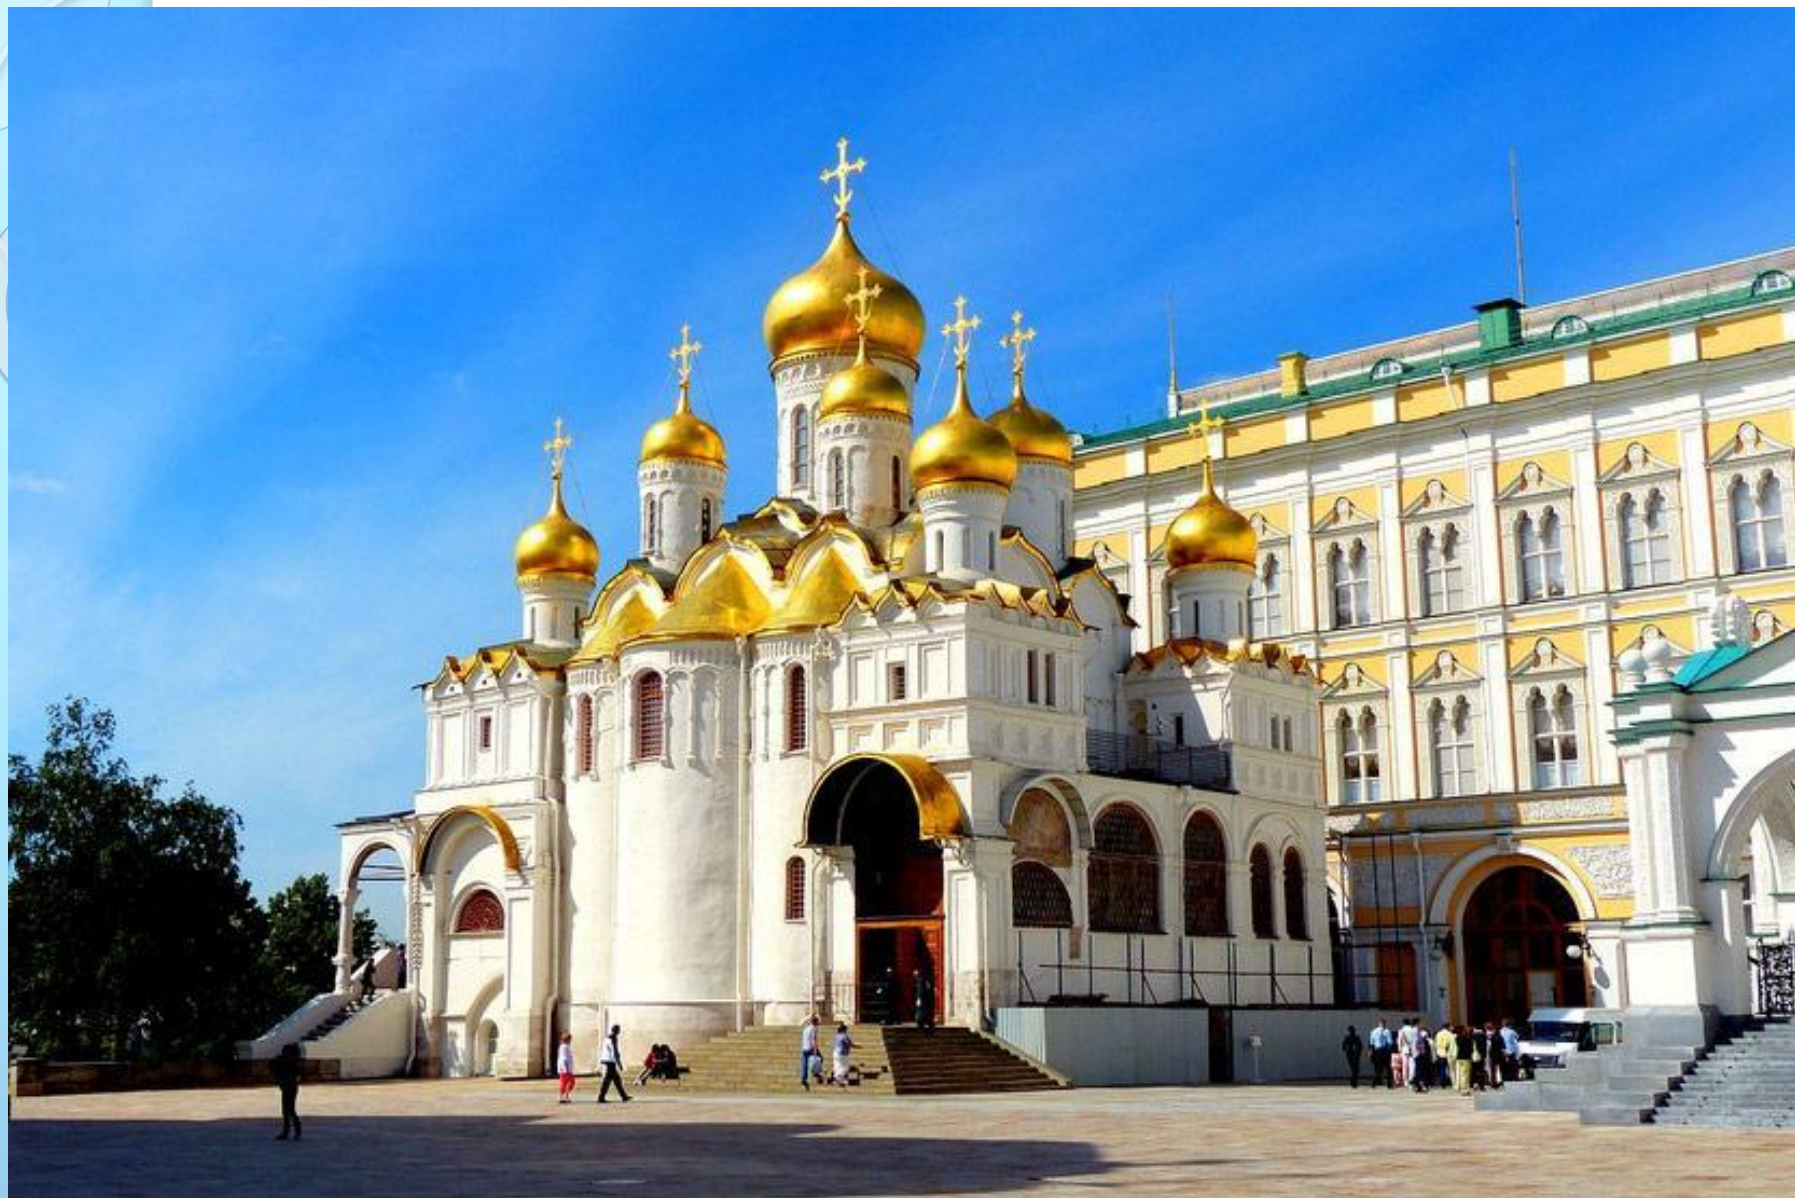

МОУ-СОШ с.Озерное Аткарского района Саратовской области

Богата природа России

Урок по окружающему миру
в 1 классе

Учитель начальных классов
Горькова Анна Николаевна

Символы страны

Герб

Флаг

ШНЯ

Спасская башня

Благовещенский собор

Колокольня Ивана Великого

РОССИЯ. ФИЗИЧЕСКАЯ КАРТА

0 200 км

Территории

Леса

**Богатства
природы
России**

Животные

Водоёмы

www.photo-v-sibiri.ru

A scenic landscape featuring a large, lush green tree on the left side. In the center, there is a small pond surrounded by reeds and a dirt path leading to it. The background shows a line of trees under a clear blue sky. The foreground is a grassy field.