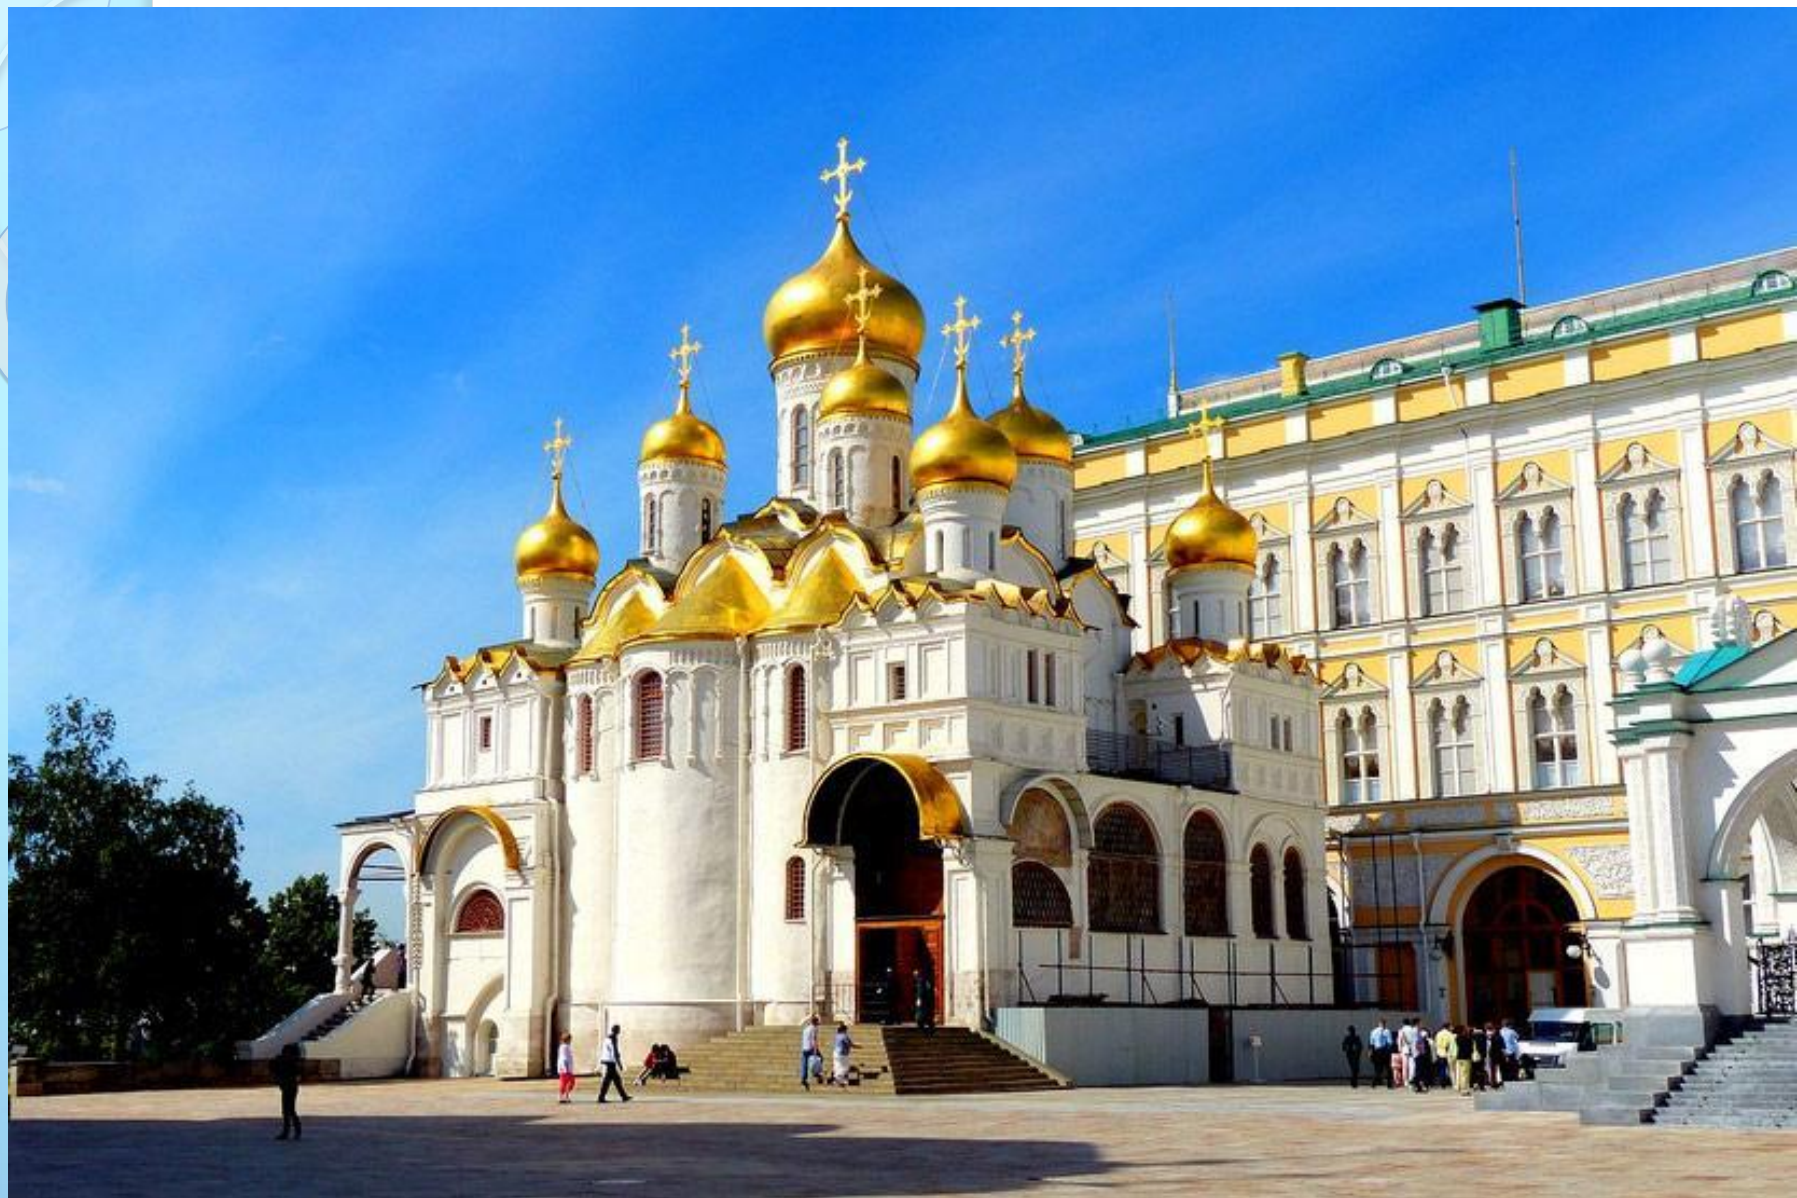

МОУ-СОШ с.Озерное Аткарского района Саратовской области

Богата природа России

Урок по окружающему миру
в 1 классе

Учитель начальных классов
Горькова Анна Николаевна

Символы страны

Герб

Флаг

ШНЯ

Спасская башня

Благовещенский собор

Колокольня Ивана Великого

РОССИЯ. ФИЗИЧЕСКАЯ КАРТА

0 200 км

Территории

Леса

**Богатства
природы
России**

Животные

Водоёмы

www.photo-v-sibiri.ru

A scenic landscape featuring a large, lush green tree on the left side. In the center, there is a small pond surrounded by reeds. The background shows a line of trees under a clear blue sky. The foreground is a grassy field.