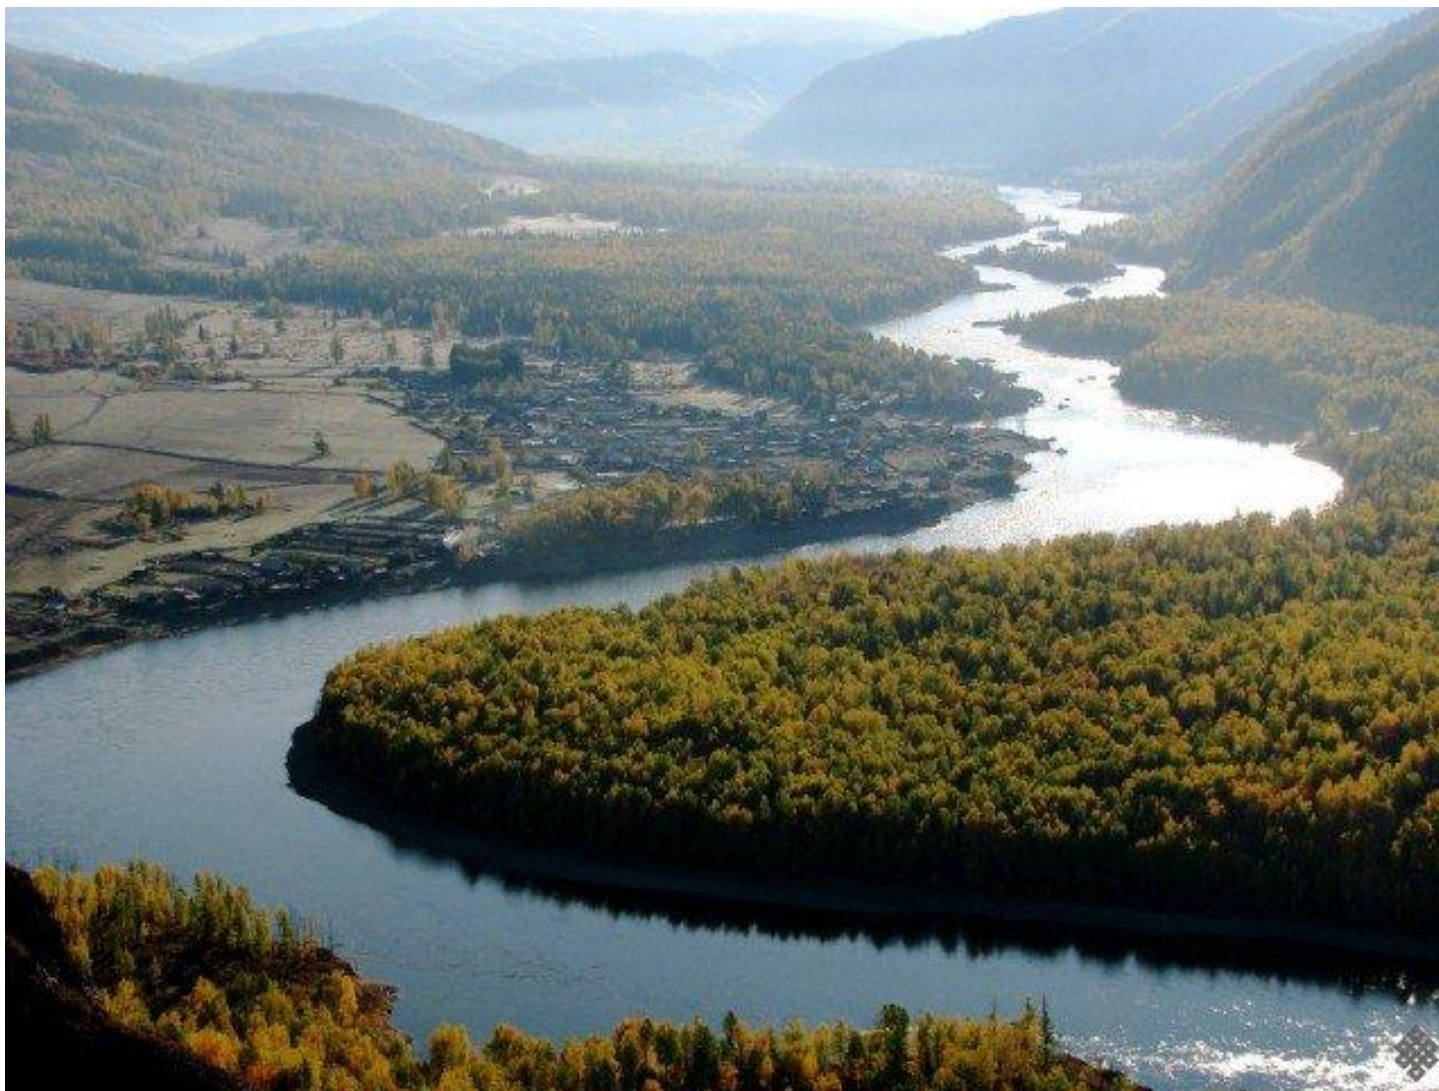

Животные

Водоёмы

www.photo-v-sibiri.ru

A scenic landscape featuring a large, lush green tree on the left side. In the center, there is a small pond surrounded by reeds. The background shows a line of trees under a clear blue sky. The foreground is a grassy field.

Богата природа России

Дальний восток

Уральские горы

Реки России Енисей

Волга

Лена

Мир в наших руках!