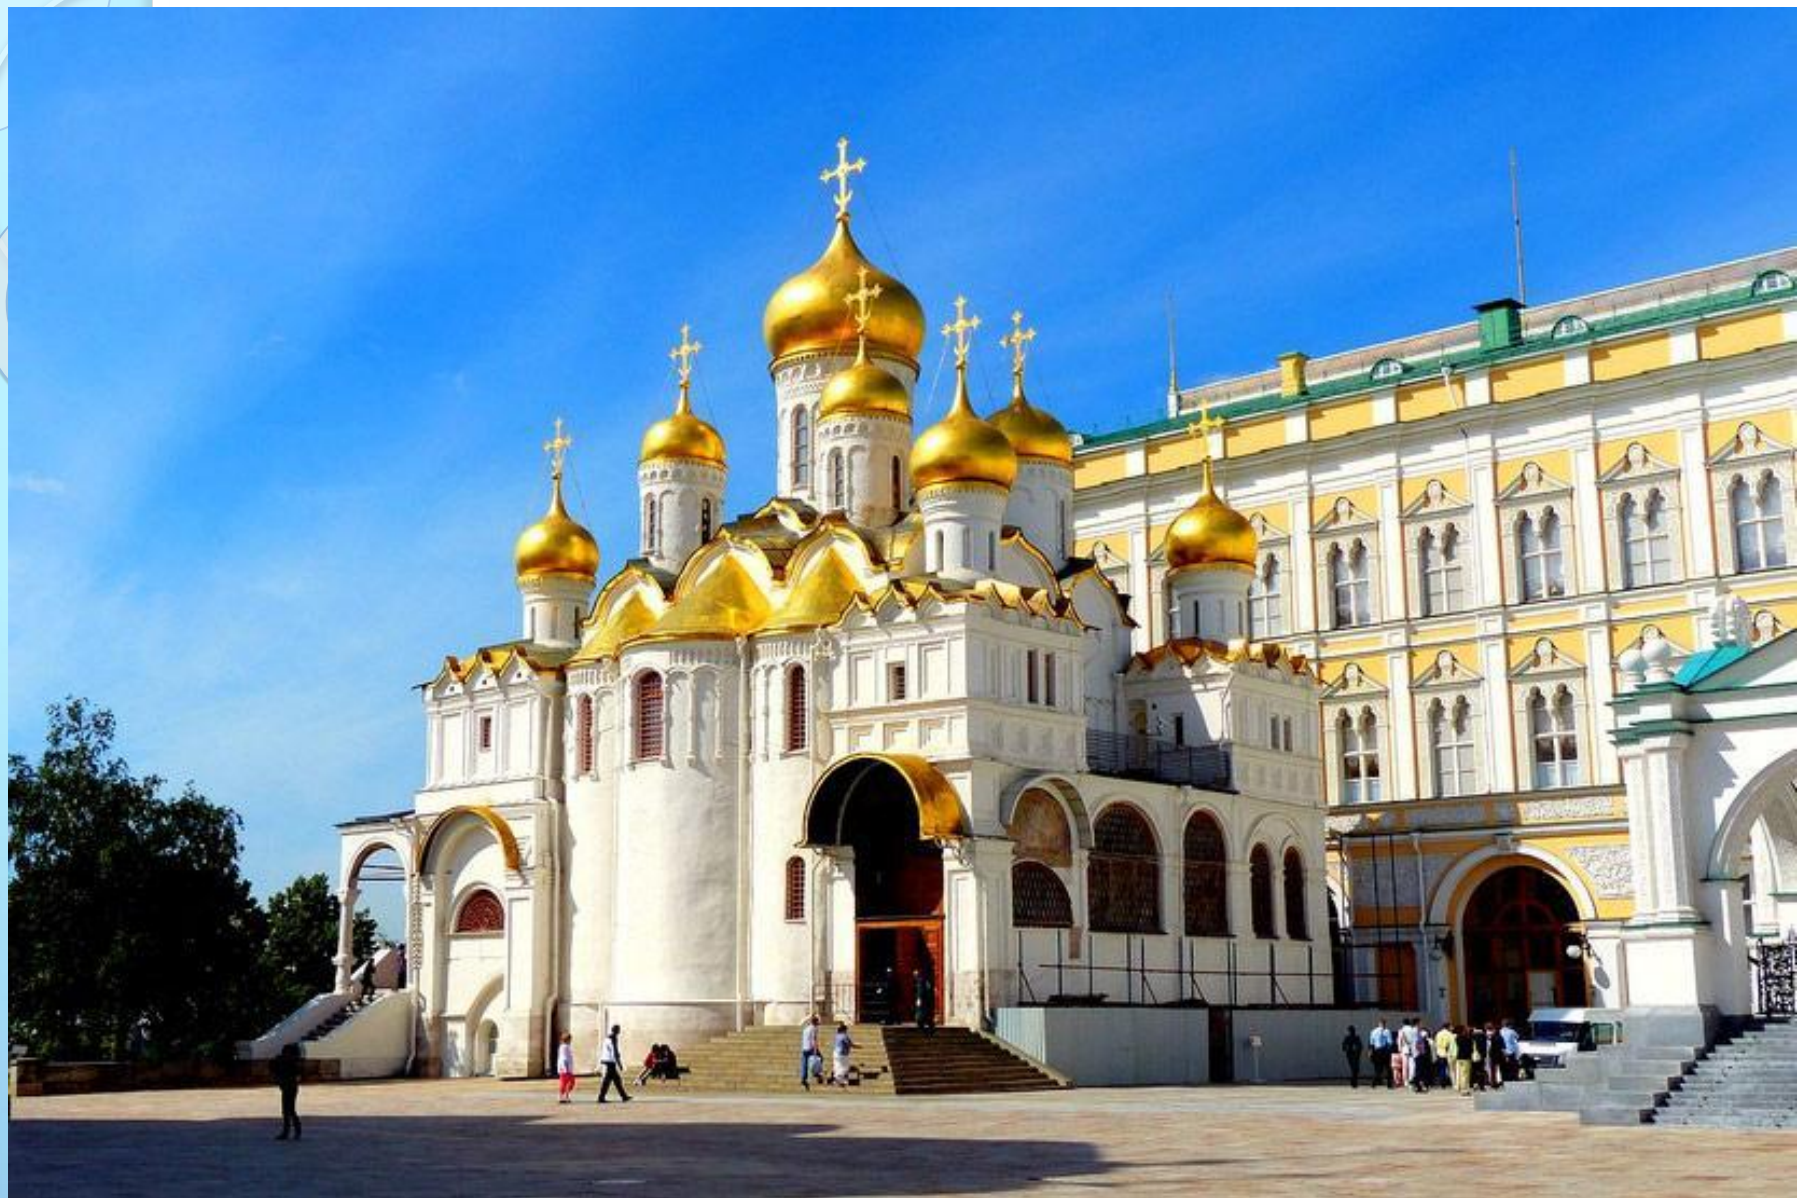

МОУ-СОШ с.Озерное Аткарского района Саратовской области

Богата природа России

Урок по окружающему миру
в 1 классе

Учитель начальных классов
Горькова Анна Николаевна

Символы страны

Герб

Флаг

ШНЯ

Спасская башня

Благовещенский собор

Колокольня Ивана Великого

РОССИЯ. ФИЗИЧЕСКАЯ КАРТА

0 200 км

```
graph TD; A[Богатства природы России] --> B[Территории]; A --> C[Леса]; A --> D[Животные]; A --> E[Водоёмы]
```

Территории

Леса

**Богатства
природы
России**

Животные

Водоёмы

www.photo-v-sibiri.ru

A wide-angle photograph of a rural landscape. In the foreground, there is a lush green field. A dirt path winds through the middle ground, leading to a small pond surrounded by reeds. Several large, leafy trees are scattered across the scene, with a dense line of trees in the background. The sky is a clear, pale blue with a few wispy clouds.