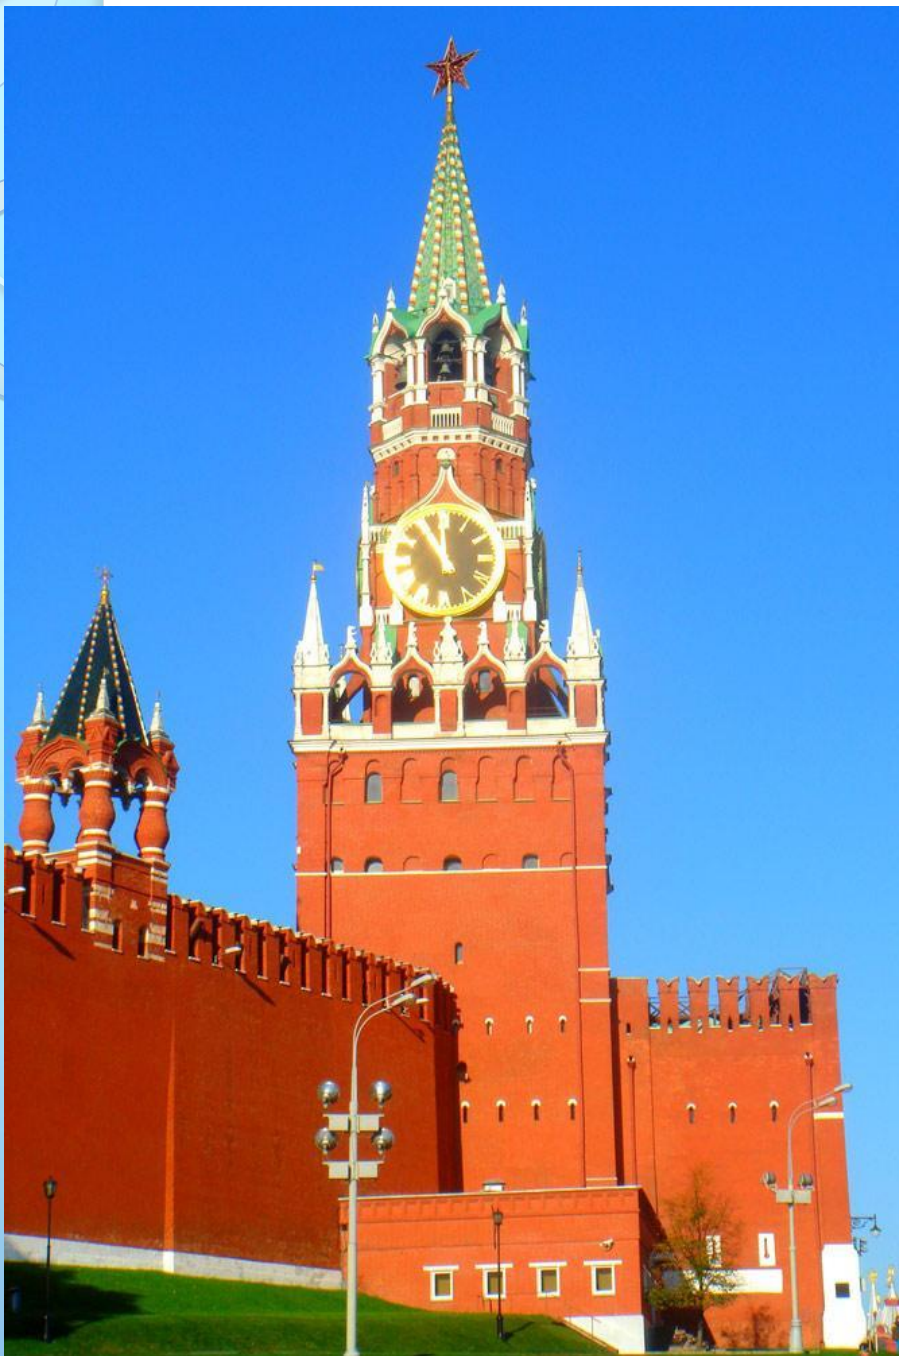

МОУ-СОШ с.Озерное Аткарского района Саратовской области

Богата природа России

Урок по окружающему миру
в 1 классе

Учитель начальных классов
Горькова Анна Николаевна

Символы страны

Герб

Флаг

ШНЯ

Спасская башня

Благовещенский собор

Колокольня Ивана Великого

РОССИЯ. ФИЗИЧЕСКАЯ КАРТА

0 200 км

Территории

Леса

**Богатства
природы
России**

Животные

Водоёмы

www.photo-v-sibiri.ru

A scenic landscape featuring a large, lush green tree on the left side. In the center, there is a small pond surrounded by reeds. The background shows a line of trees under a clear blue sky. The foreground is a grassy field.