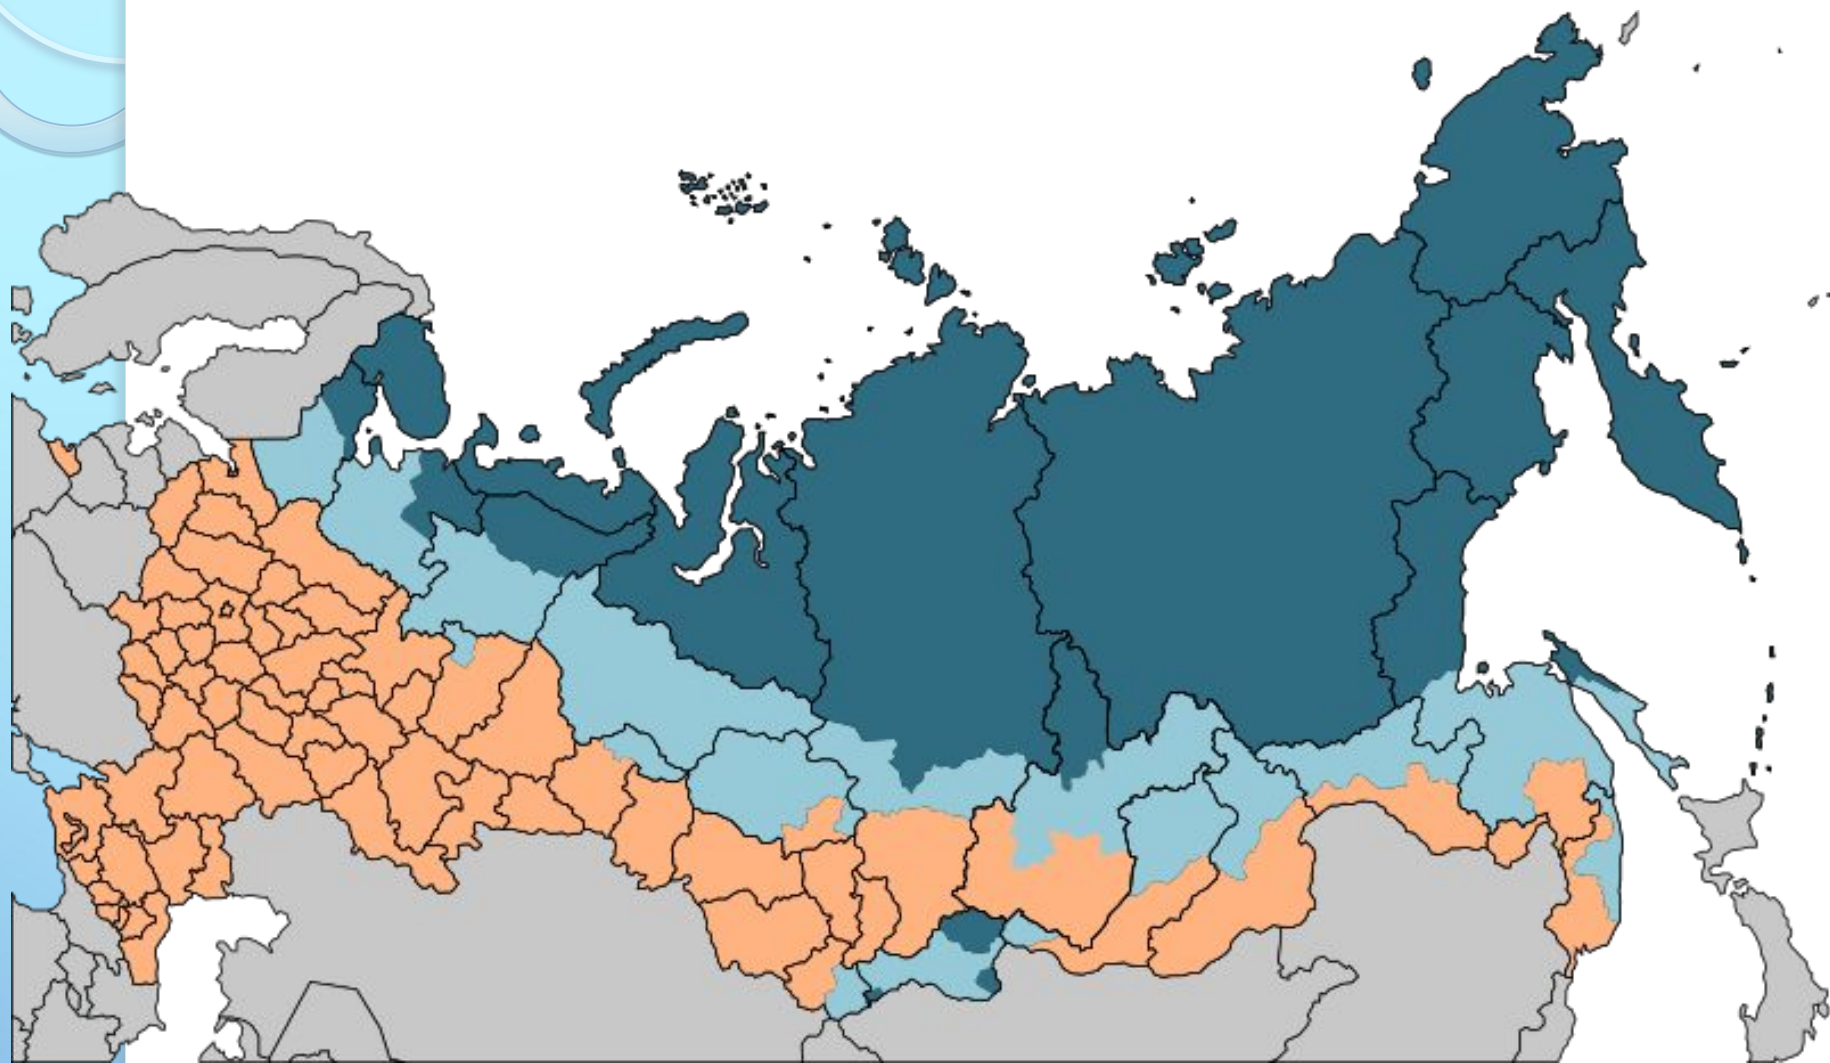

Спасская башня

Благовещенский собор

Колокольня Ивана Великого

РОССИЯ. ФИЗИЧЕСКАЯ КАРТА

0 200 км

```
graph TD; A[Богатства природы России] --> B[Территории]; A --> C[Леса]; A --> D[Животные]; A --> E[Водоёмы]
```

Территории

Леса

**Богатства
природы
России**

Животные

Водоёмы

www.photo-v-sibiri.ru

A wide-angle photograph of a rural landscape. In the foreground, there is a lush green field. A dirt path winds through the middle ground, leading to a small pond surrounded by reeds. Several large, leafy trees are scattered across the scene, with a dense line of trees in the background. The sky is a clear, pale blue with a few wispy clouds.

Богата природа России

Дальний восток

Уральские горы

Реки России Енисей

Волга

Лена

Мир в наших руках!