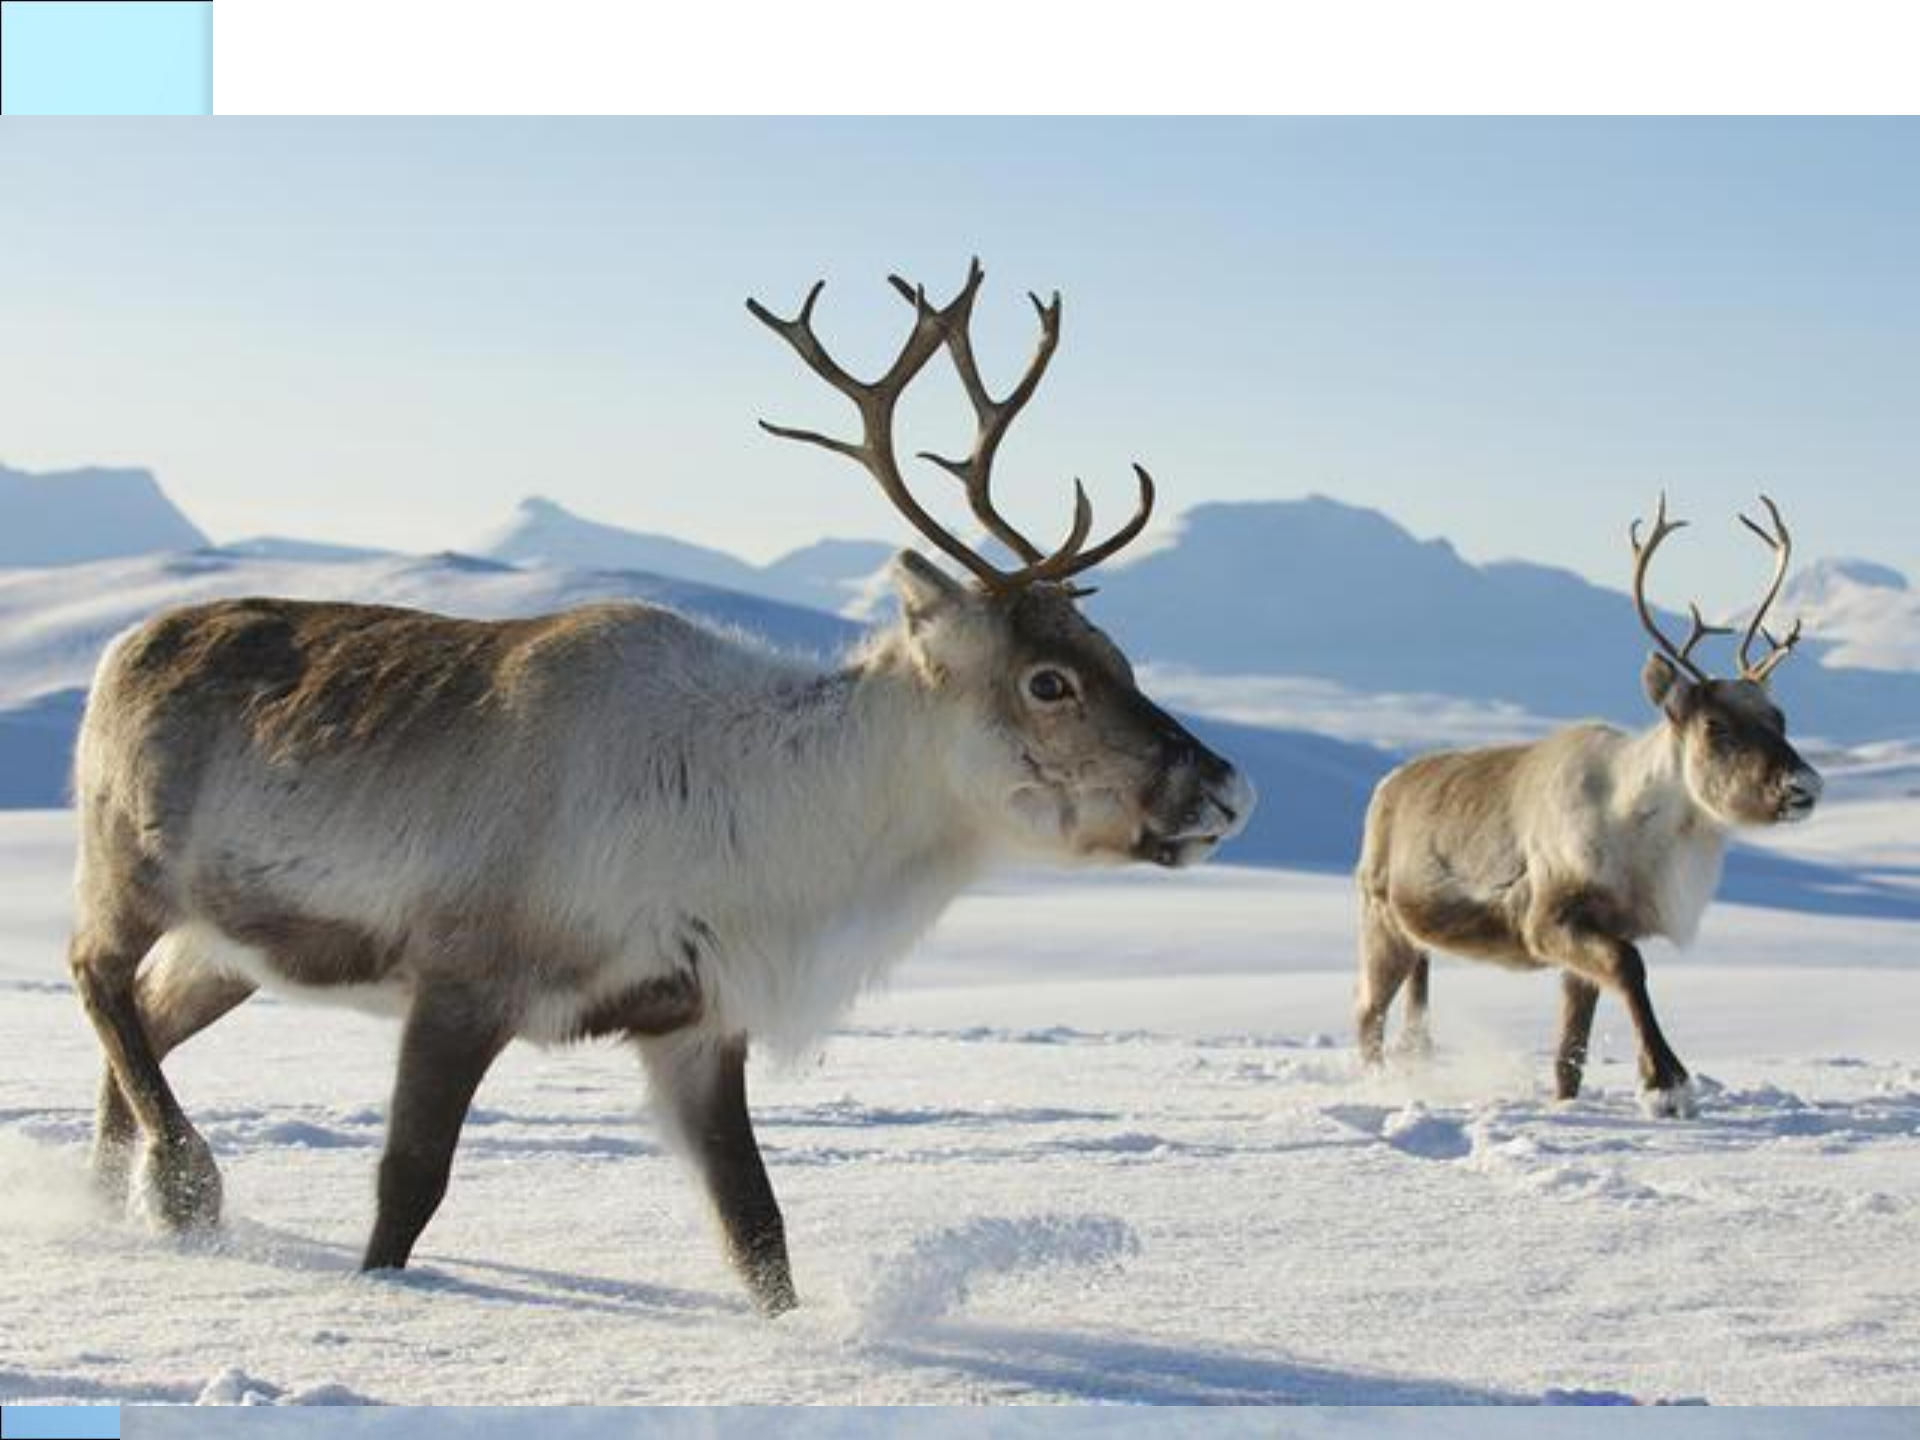

Животные

Водоёмы

www.photo-v-sibiri.ru

A scenic landscape featuring a large, lush green tree on the left side. In the center, there is a small pond surrounded by reeds. The background shows a line of trees under a clear blue sky. The foreground is a grassy field.

Богата природа России

Дальний восток

Уральские горы

Реки России Енисей

Волга

Лена

Мир в наших руках!