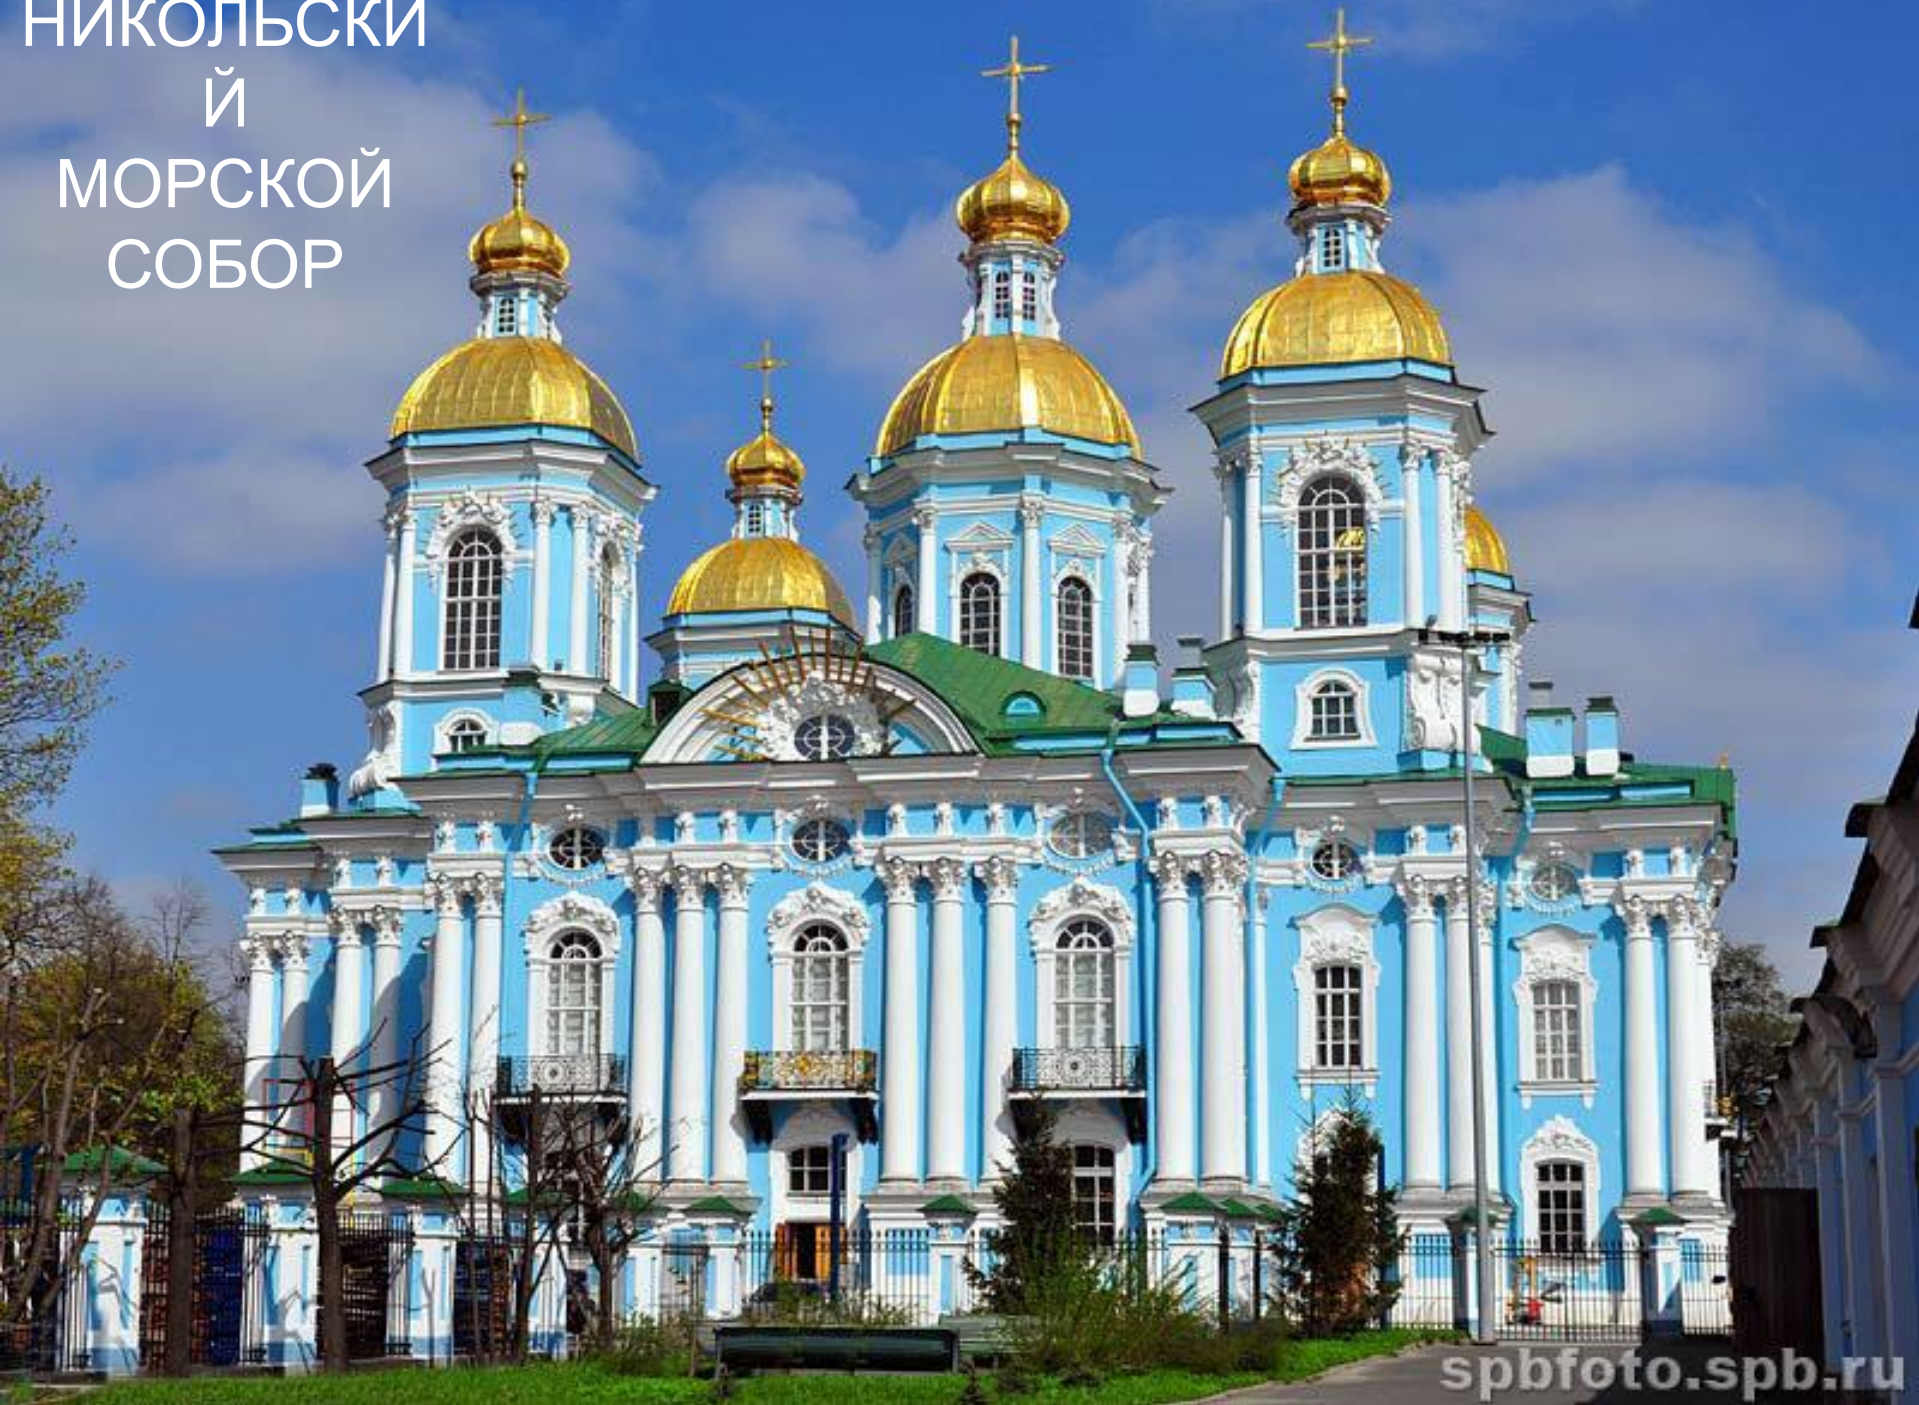

НИКОЛЬСКИ
Й
МОРСКОЙ
СОБОР