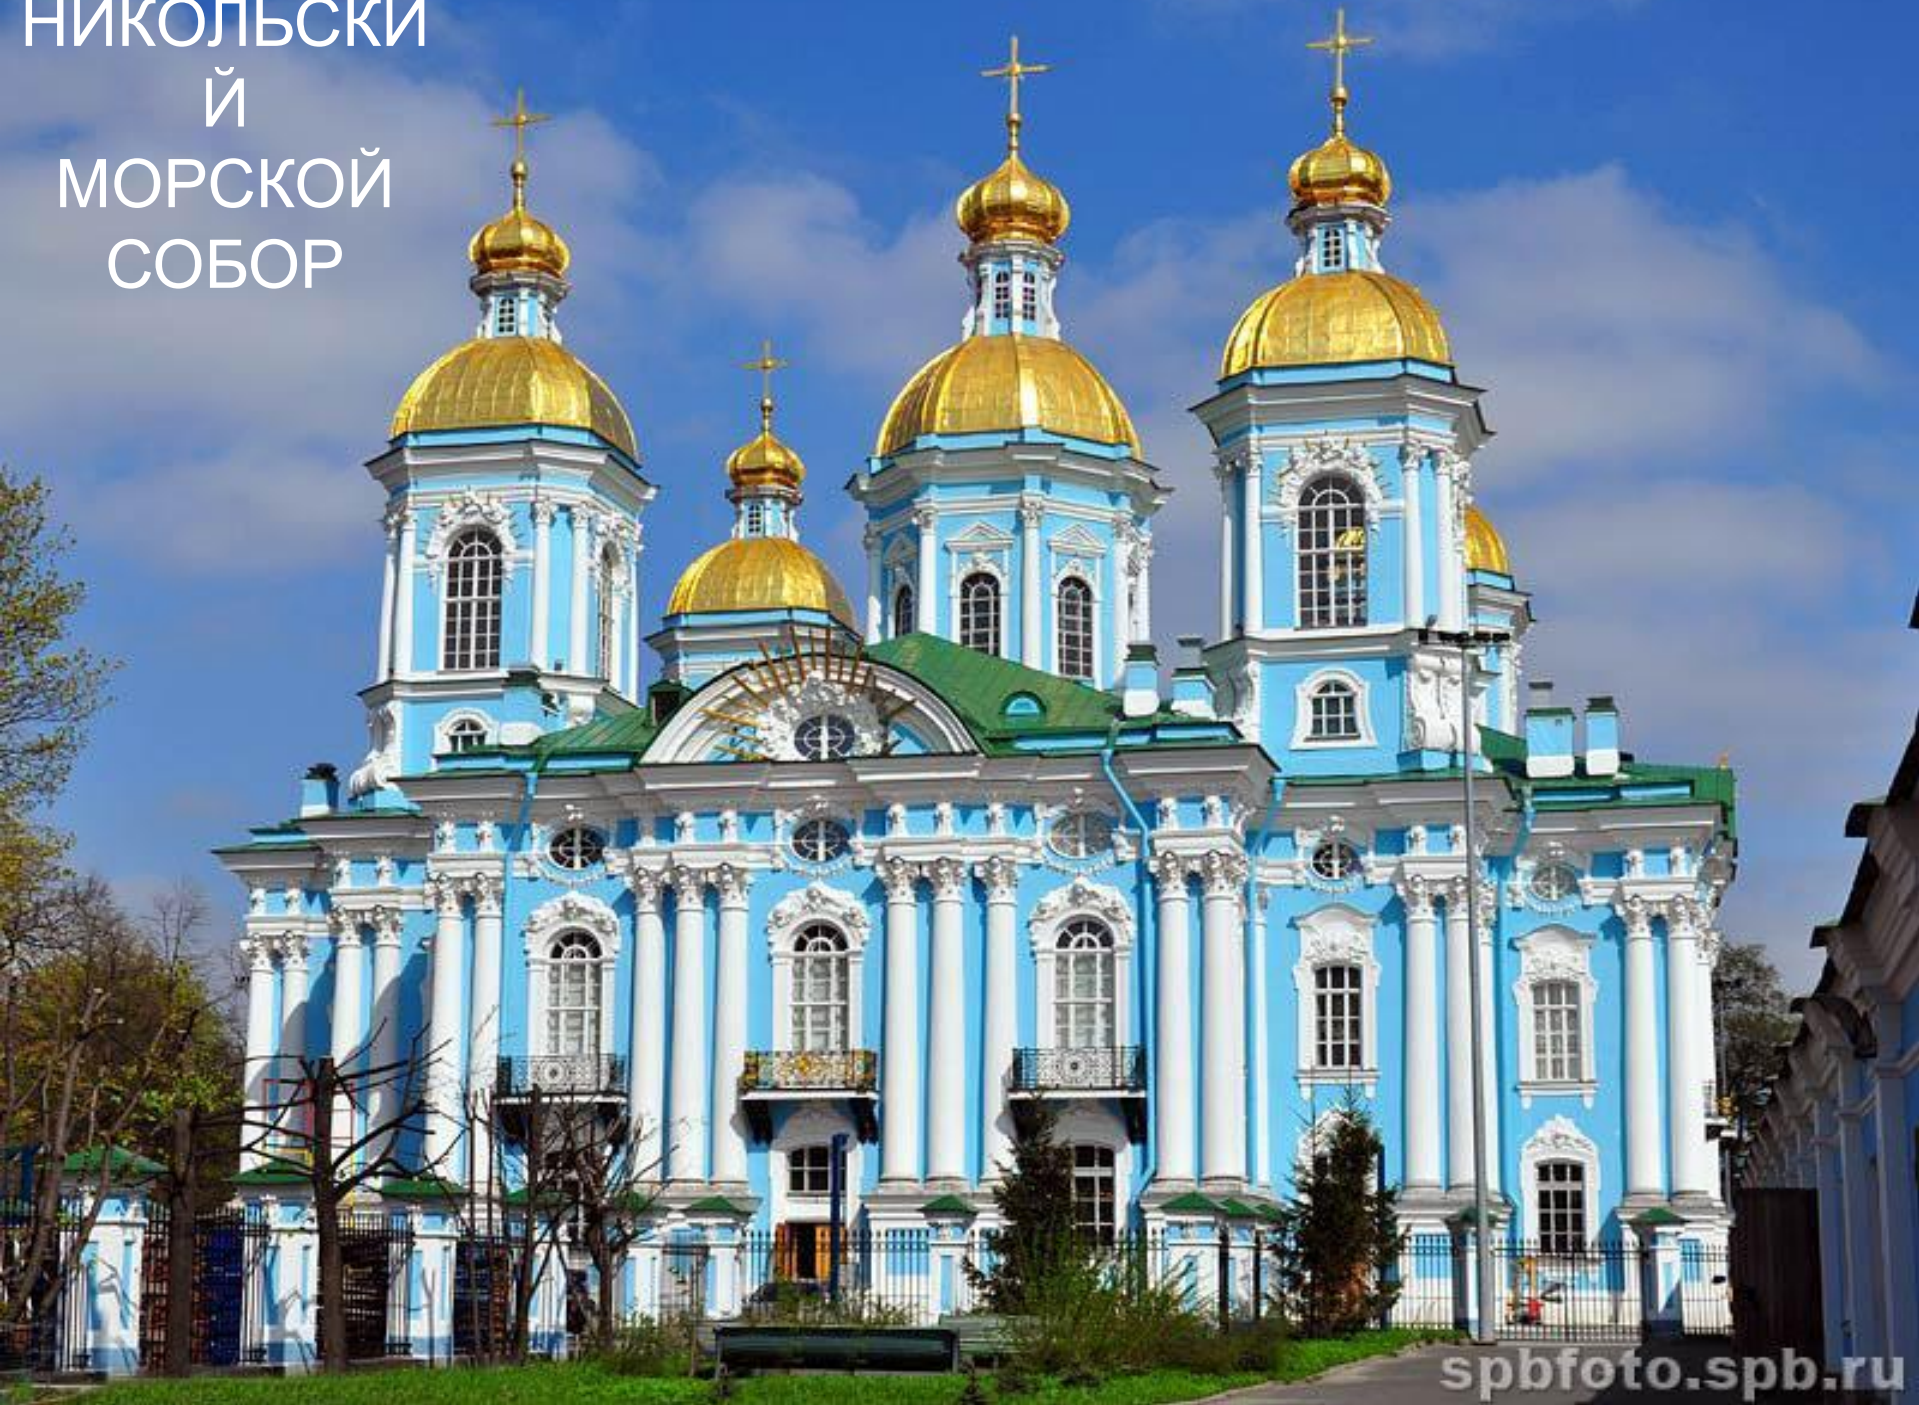

# СИНИЙ МОСТ

[www.rutraveller.ru/ninotchka](http://www.rutraveller.ru/ninotchka)

Александровский

005

НИКОЛЬСКИ  
Й  
МОРСКОЙ  
СОБОР