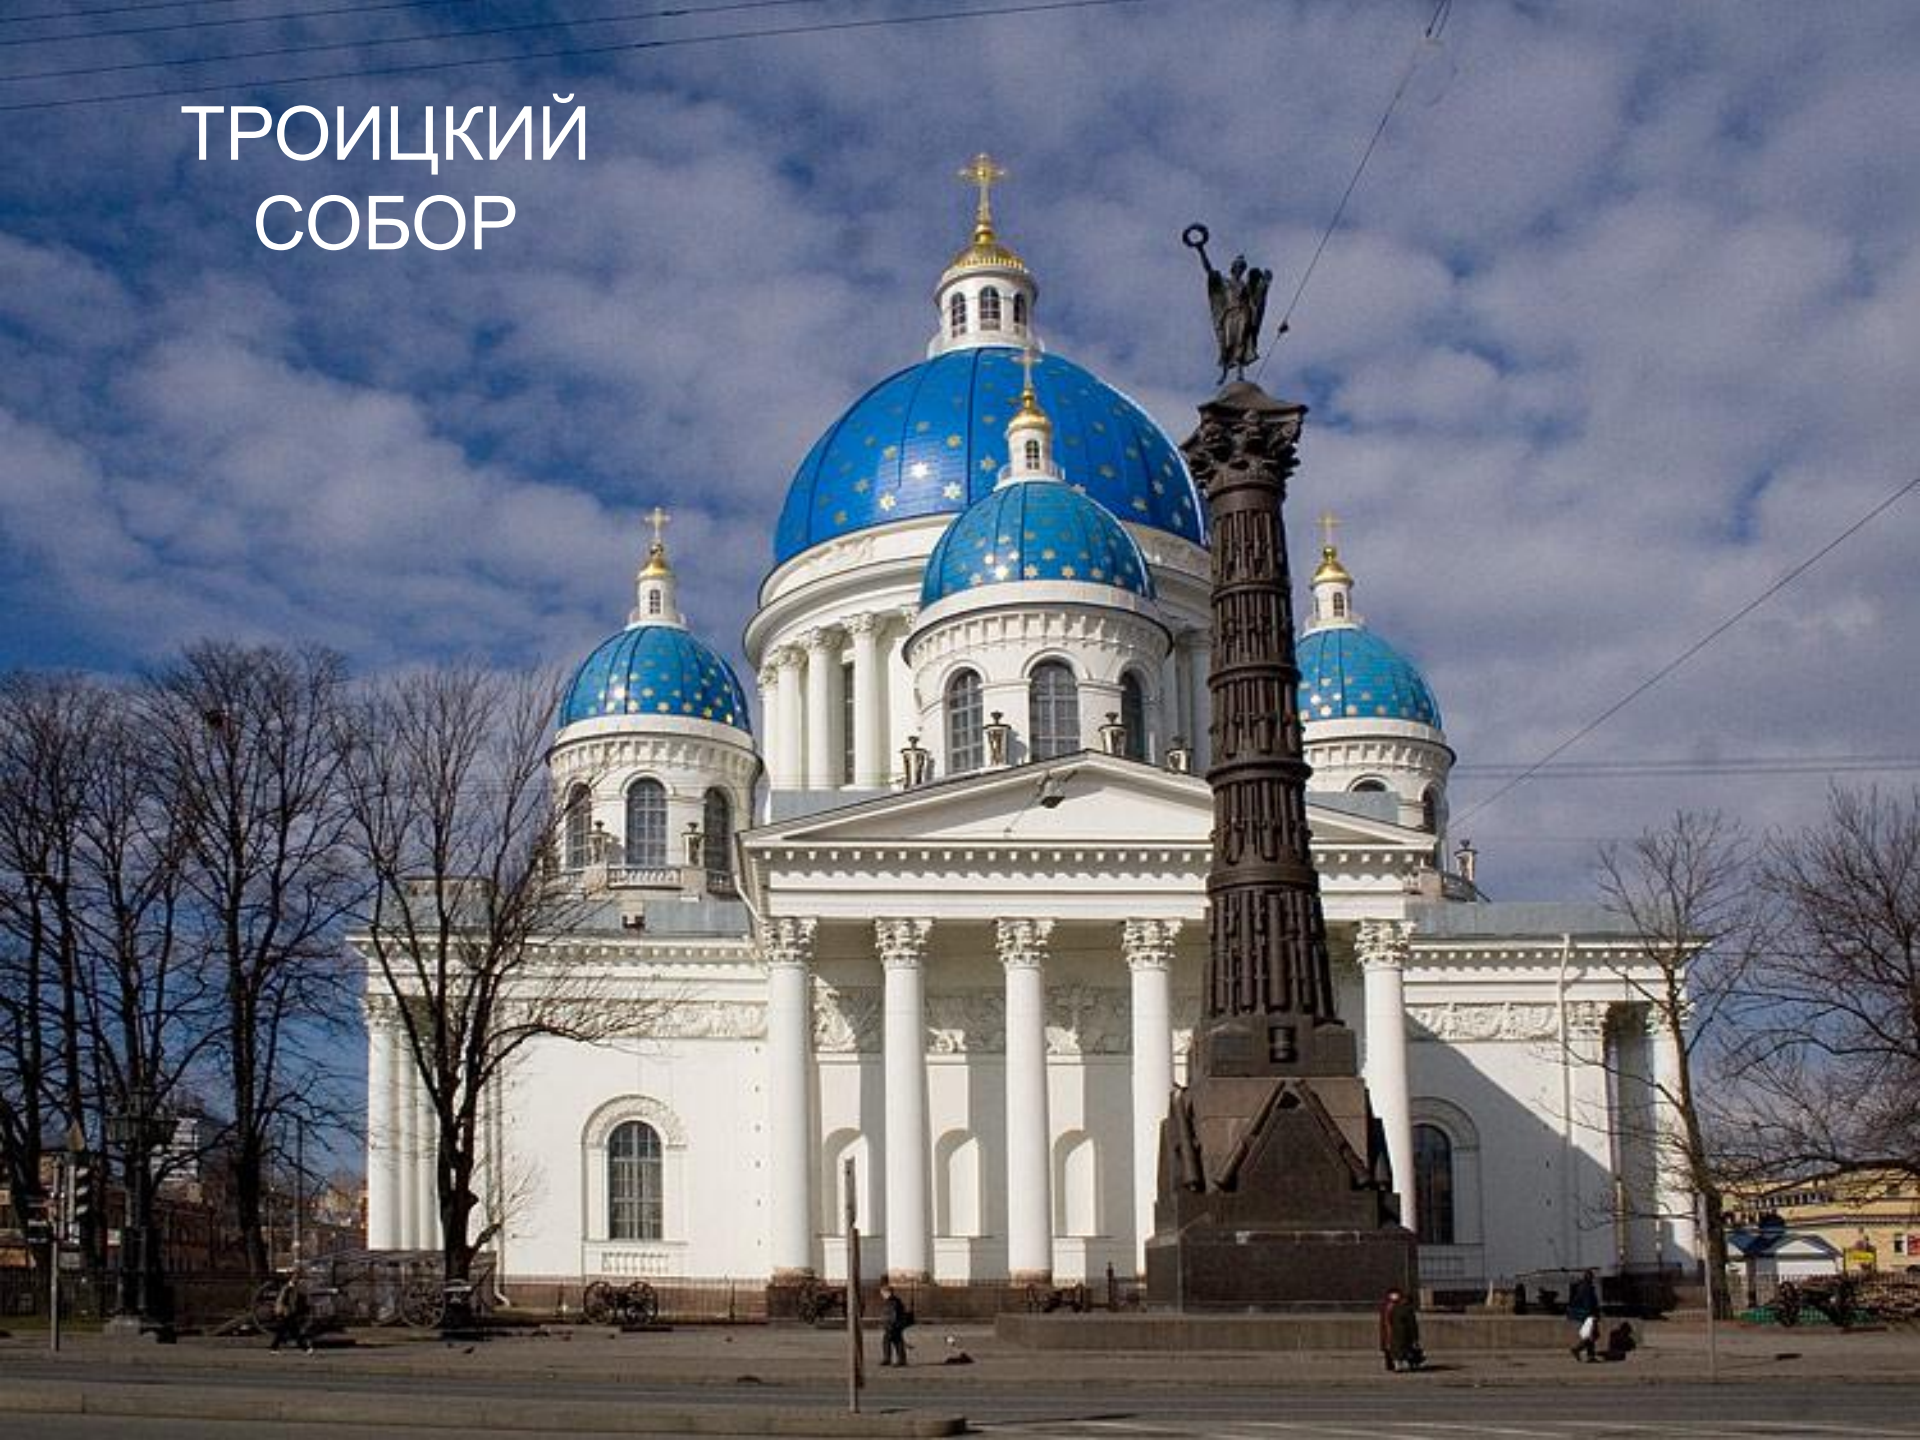

ТРОИЦКИЙ СОБОР