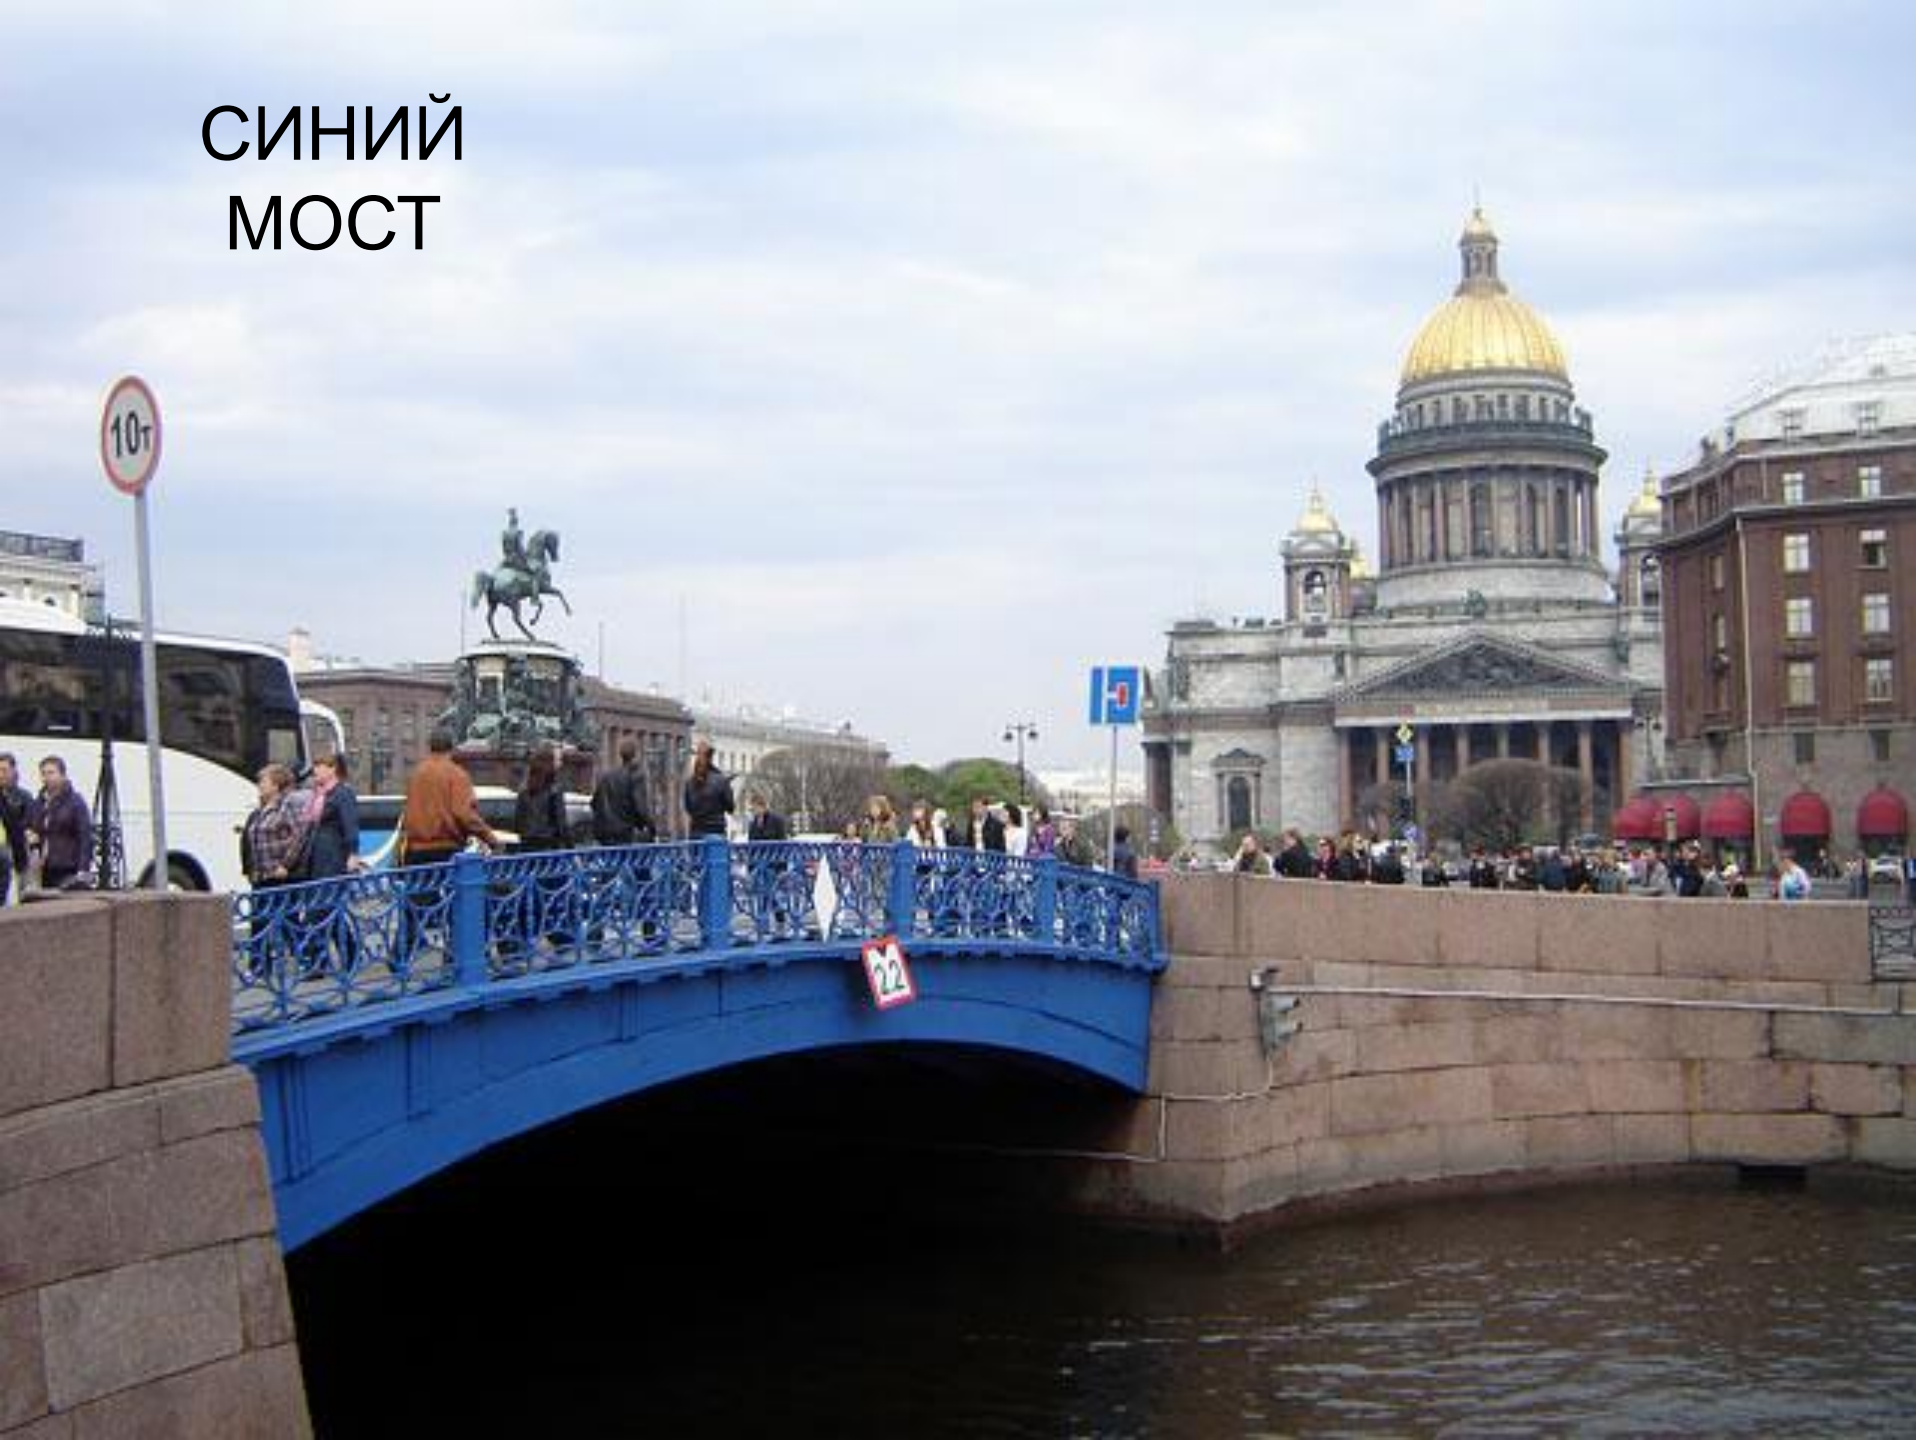

Презентация
«Достопримечательности
Адмиралтейского района
города Санкт-Петербурга»

Для детей средней группы
Подготовила воспитатель ГБДОУ
№133 Адмиралтейского района
г. Санкт-Петербурга Исаенко Е. Ю.

Памятник ПЕТРУ 1 МЕДНЫЙ ВСАДНИК

ПАМЯТНИК
ЦАРЮ-
ПЛОТНИКУ

АДМИРАЛТЕЙСТВО О

Сенатская площадь

ПАМЯТНИК АЛЕКСАНДРУ 1

ИСААКИЕВСКИЙ СОБОР

СИНИЙ МОСТ

www.rutraveller.ru/ninotchka

Александровский

005

НИКОЛЬСКИ
Й
МОРСКОЙ
СОБОР

ТРОИЦКИЙ СОБОР

Египетский МОСТ