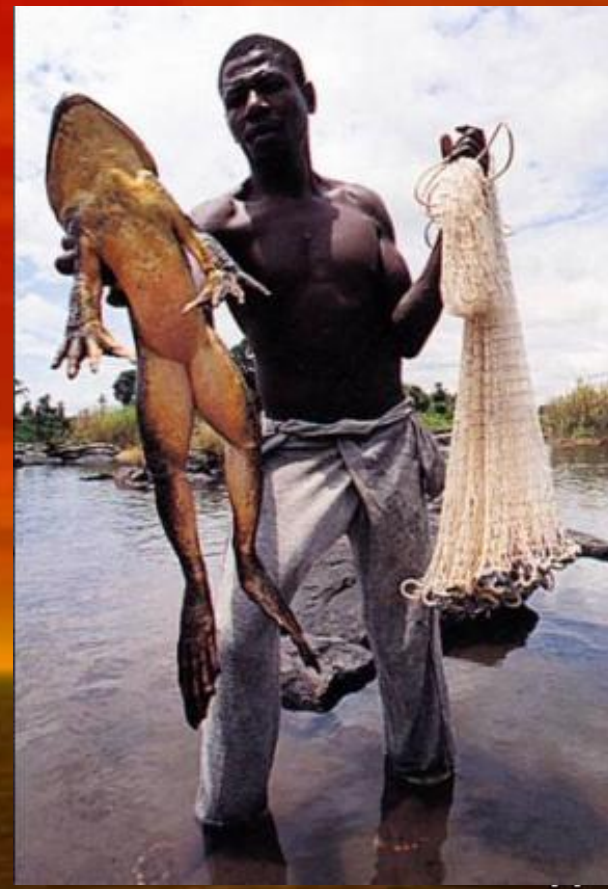

Такой перепад температур не выдерживают горные породы и

разрушаются, поэтому ночью в Сахаре слышен треск. Одно из опасных явлений – песчаная буря.

Сахара

Песчаная буря

Баобаб – самое большое дерево планеты по ширине. В обхвате достигает 45 метров. В его дупле может поместиться 30 человек , поэтому его ствол иногда используют как жилище. Живет до 5 тысяч лет

Баобаб

Плоды баобаба

Баобаб кормит, поит, одевает людей. Его листья отваривают и едят как овощи, его плоды съедобны, из них готовят напиток, похожий на лимонад. Поэтому его ещё называют лимонадным деревом. Из коры получают необыкновенно прочные волокна, из которых изготавливают рыбацкие сети, мешки, бумагу, одежду.

Это лягушка-голиаф - самая крупная лягушка в мире, длина её 35 см, вес 3,5 кг.

Ахатина - самая крупная улитка, длина её достигает 38 см, вес 900 грамм.

Карликовый бегемот

**В африканской саванне
обитают множество видов
животных.**