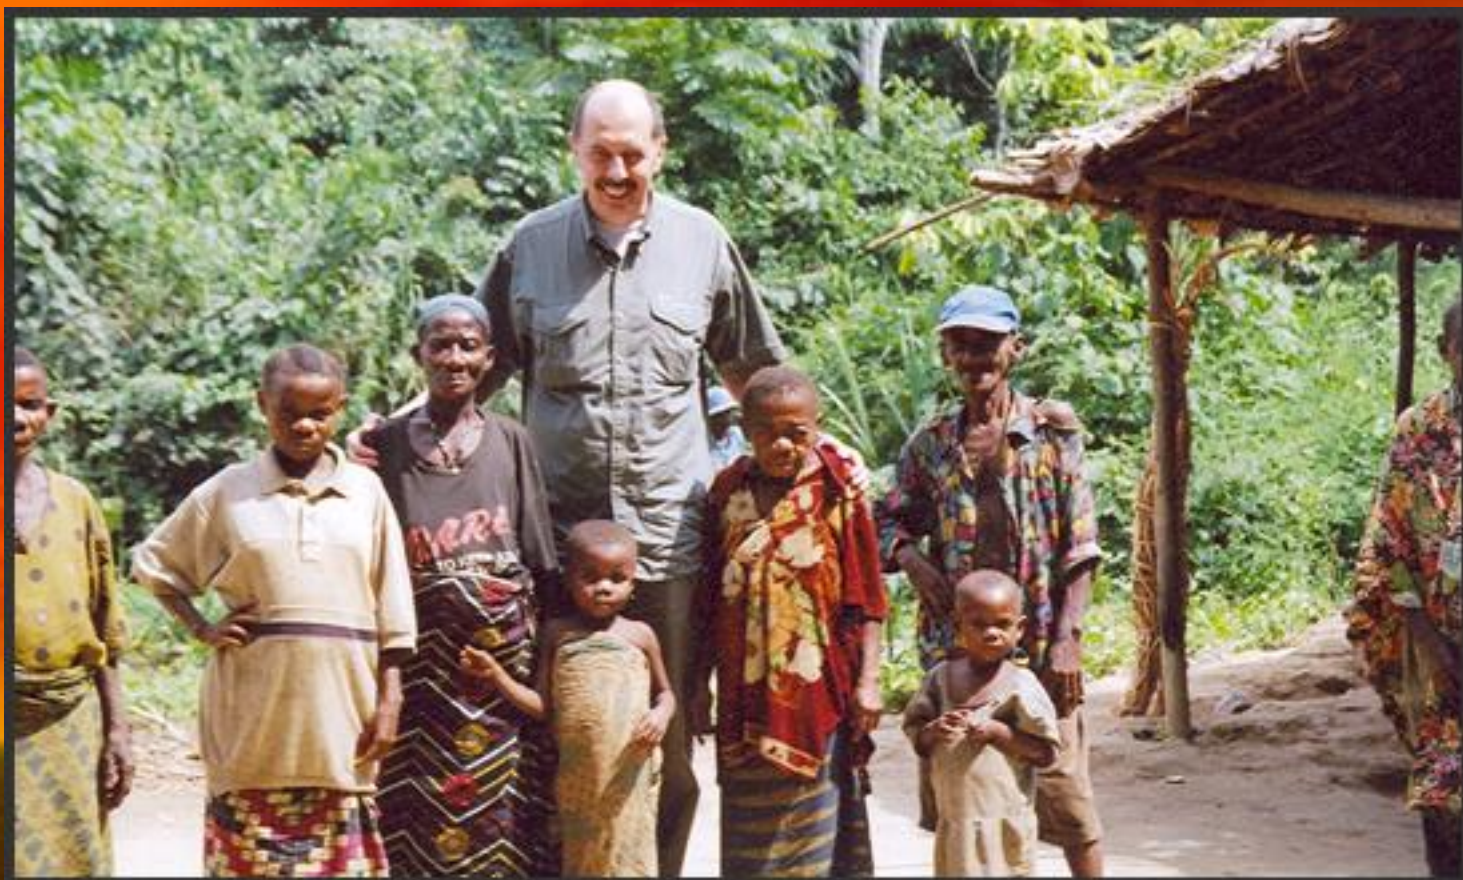

**Самые низкорослые люди на Земле-
пигмеи. Взрослые имеют рост – 145-150
см.**