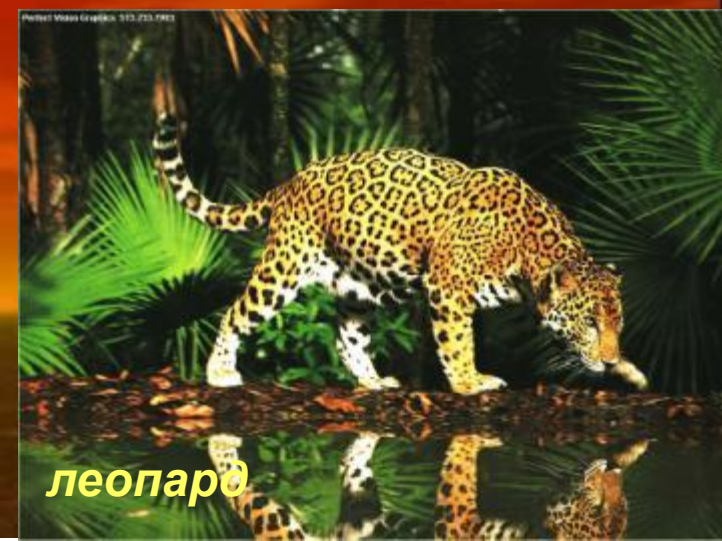

Это лягушка-голиаф - самая крупная лягушка в мире, длина её 35 см, вес 3,5 кг.

Ахатина - самая крупная улитка, длина её достигает 38 см, вес 900 грамм.

Карликовый бегемот

**В африканской саванне
обитают множество видов
животных.**