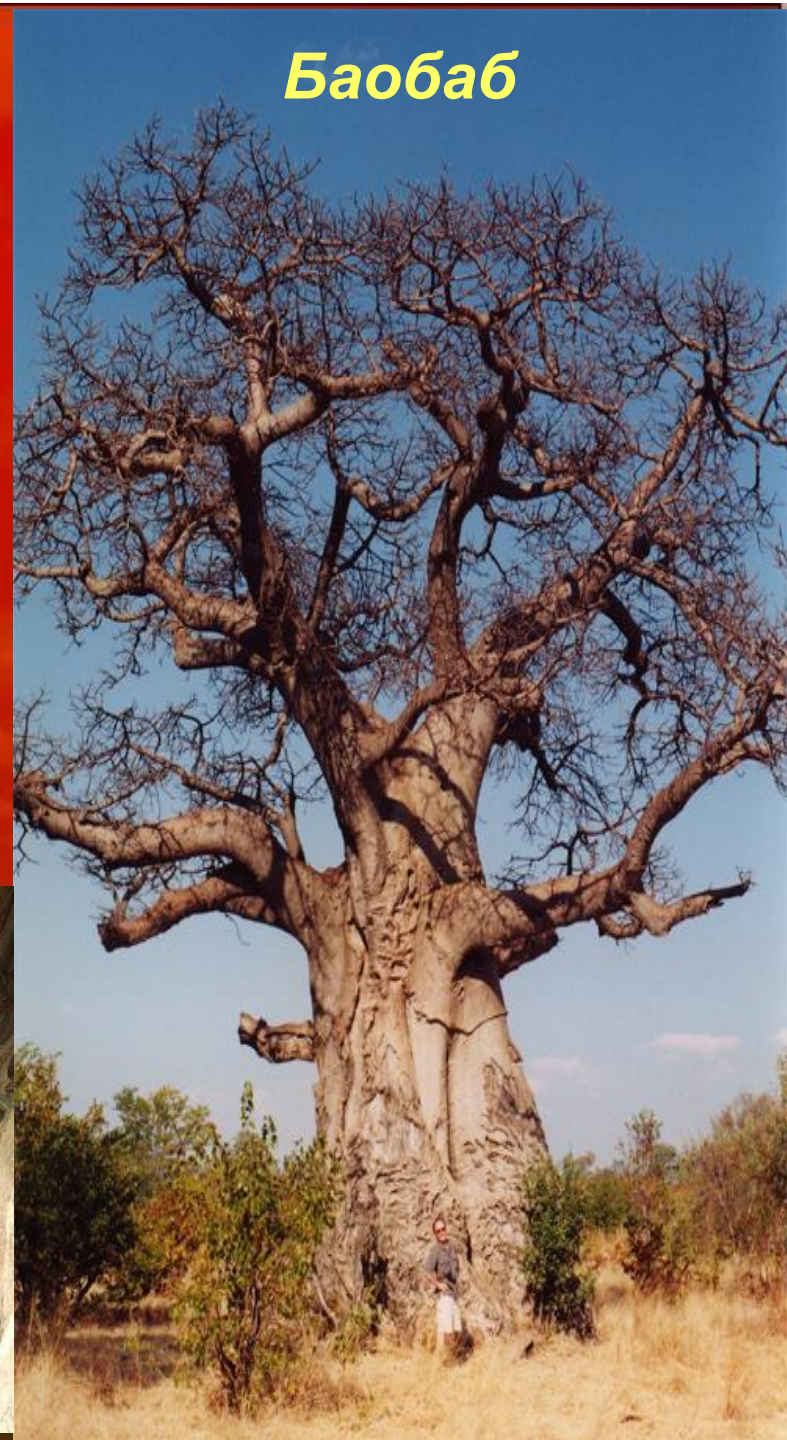

Такой перепад температур не выдерживают горные породы и

разрушаются, поэтому ночью в Сахаре слышен треск. Одно из опасных явлений – песчаная буря.

Сахара

Песчаная буря

Баобаб – самое большое дерево планеты по ширине. В обхвате достигает 45 метров. В его дупле может поместиться 30 человек , поэтому его ствол иногда используют как жилище. Живет до 5 тысяч лет

Баобаб

Плоды баобаба

Баобаб кормит, поит, одевает людей. Его листья отваривают и едят как овощи, его плоды съедобны, из них готовят напиток, похожий на лимонад. Поэтому его ещё называют лимонадным деревом. Из коры получают необыкновенно прочные волокна, из которых изготавливают рыбацкие сети, мешки, бумагу, одежду.