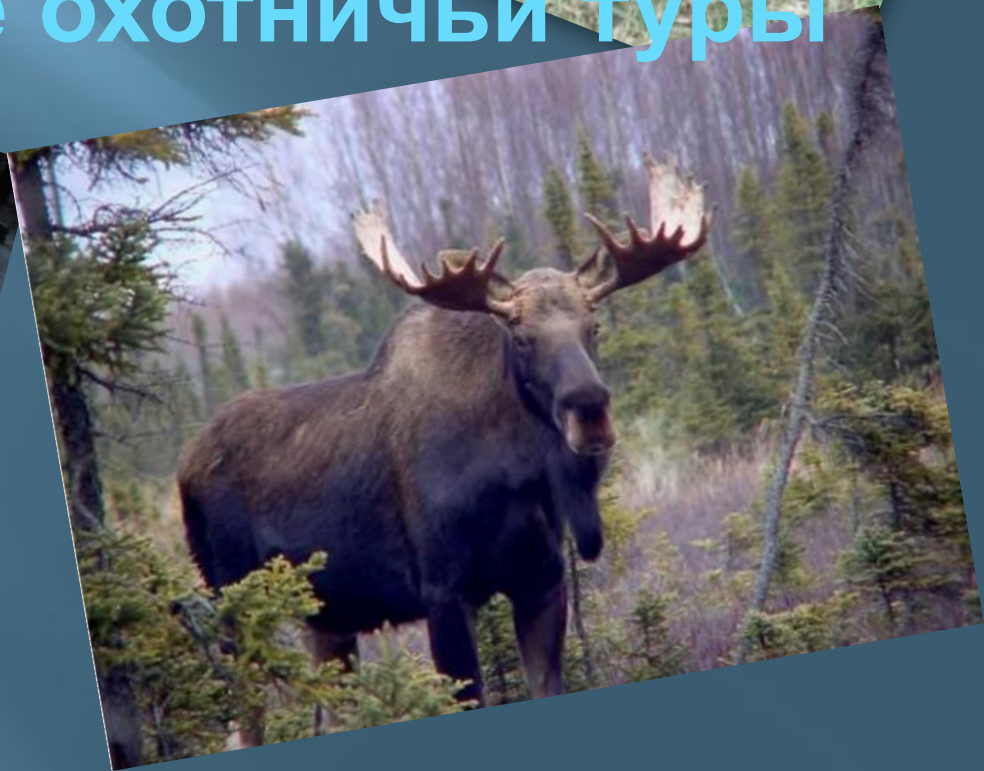

Разнообразные охотничьи туры