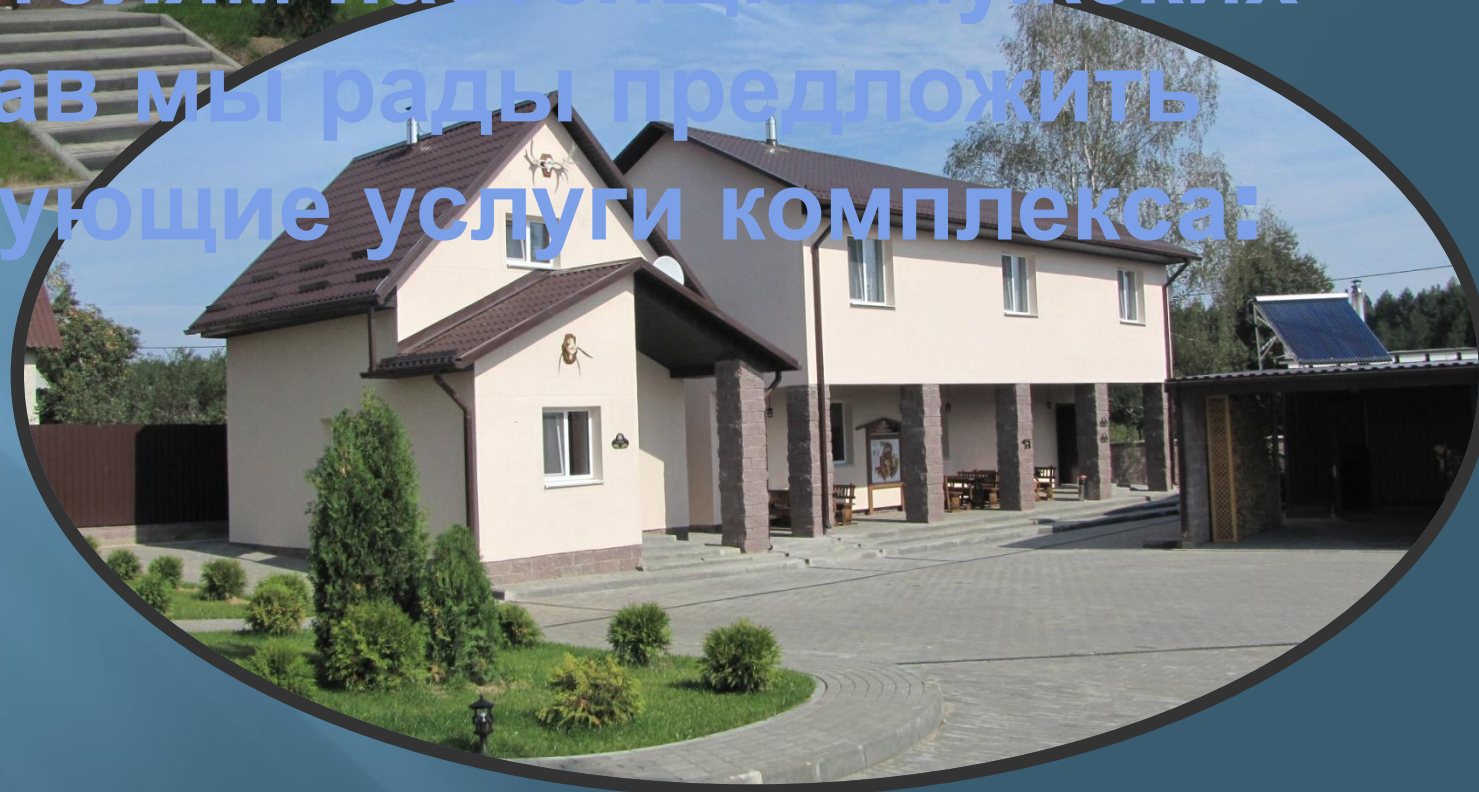

**Любителям настоящих мужских
забав мы рады предложить
следующие услуги комплекса:**