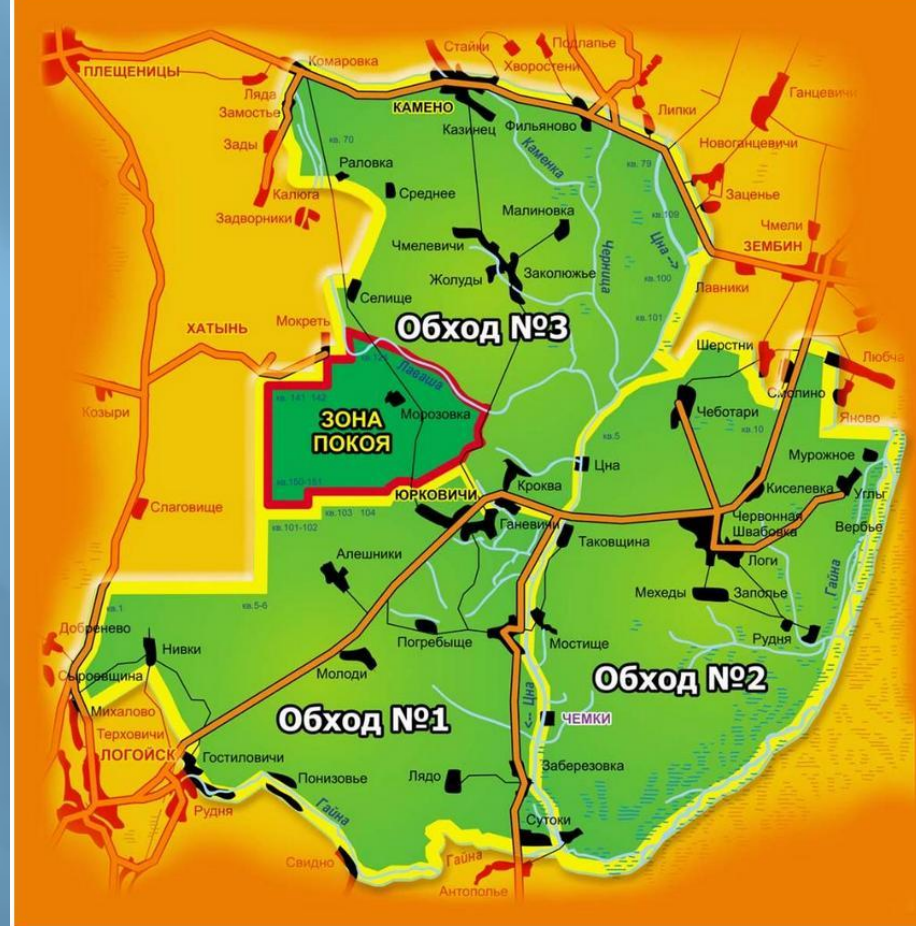

АГРОТУРИСТИЧЕСКИЙ
КОМПЛЕКС
«БЕЛЫЙ ЛОСЬ»

Добро пожаловать или
вход открыт для всех

Расположен в юго-восточной части Логойского района Минской области. Рядом с Республиканским горнолыжным центром «Силичи» и горнолыжным спортивно - оздоровительным комплексом «Логойск». Занимаемая площадь 38 тыс. га.