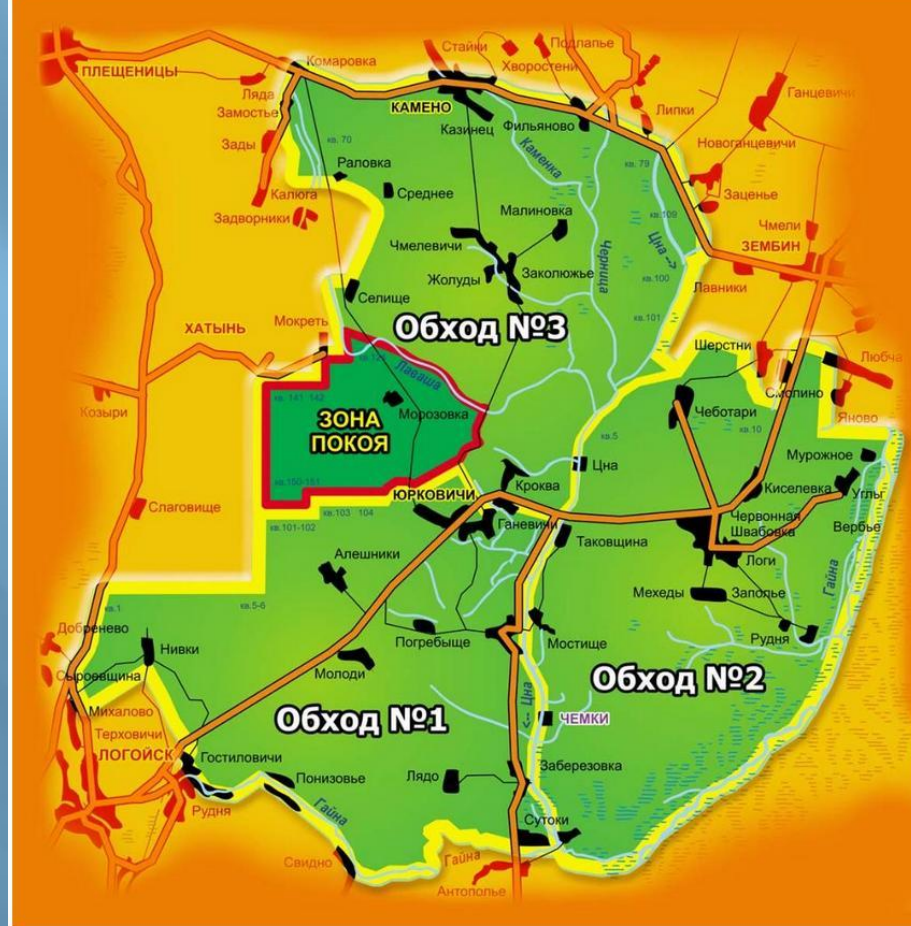

АГРОТУРИСТИЧЕСКИЙ
КОМПЛЕКС
«БЕЛЫЙ ЛОСЬ»

Добро пожаловать или
вход открыт для всех

Расположен в юго-восточной части Логойского района Минской области. Рядом с Республиканским горнолыжным центром «Силичи» и горнолыжным спортивно - оздоровительным комплексом «Логойск». Занимаемая площадь 38 тыс. га.