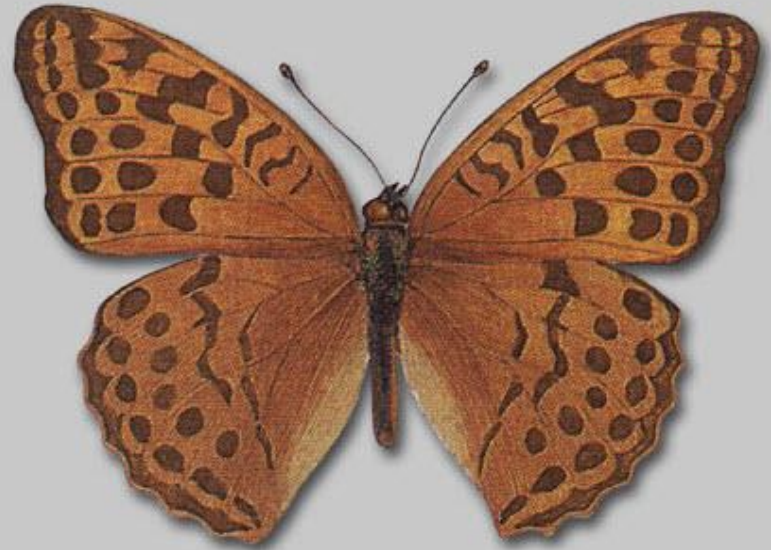

# Бабочки Алтайского края

**Составили:  
воспитатель Мурашова М.В.,  
воспитанник группы № 2  
Белокрылов Артём**

Торфяниковая желтушка, *Colias palaeno* L.

Самец Самка Нижняя сторона

Тополевая ленточница, *Limenitis populi* L.

Самец    Самка    Самец, форма *tremulae*  
Самец, нижняя сторона

Аполлон, *Parnassius apollo* L.

Самец

Самка

Махаон, *Papilio machaon* L.

Большая мальвовая толстоголовка, *Carcharodus alseae* Esp.

Самец      Нижняя сторона

Черно-рыжая нимфалис, *Nymphalis xanthomelas* Esp.

---

---

Самка

Радужница, *Apatura iris* L.

Самец    Самка    Нижняя сторона

Огненный червонец, *Lycaena virgaureae* L.

Самец    Нижняя сторона    Самка

Березовый зефир, *Thecla betulae* L.

Самка      Нижняя сторона

Пафия, лесная перламутровка, *Argynnis raphia* L.

Углокрыльница с-белое, *Polygonia c-album* L.

Самец

Нижняя сторона

Павлиний глаз, *Nymphalis io* L.