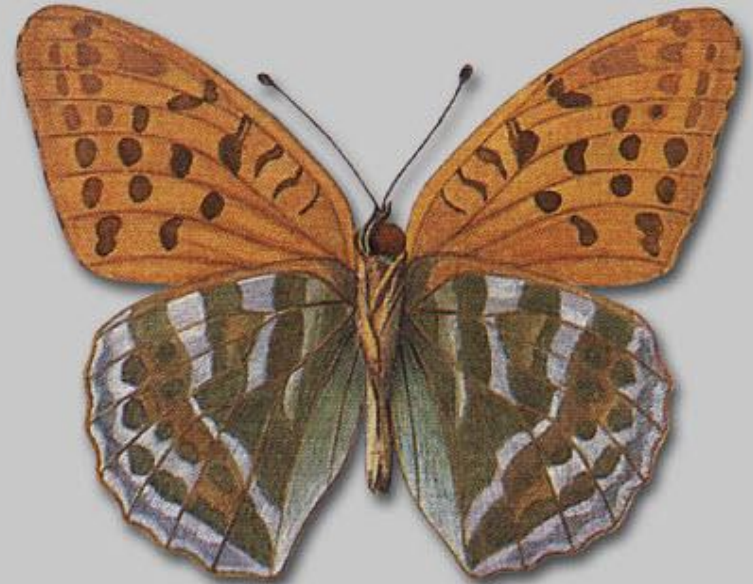

# Бабочки Алтайского края

**Составили:  
воспитатель Мурашова М.В.,  
воспитанник группы № 2  
Белокрылов Артём**

Торфяниковая желтушка, *Colias palaeno* L.

Самец Самка Нижняя сторона

Тополевая ленточница, *Limenitis populi* L.

Самец    Самка    Самец, форма *tremulae*  
Самец, нижняя сторона

Аполлон, *Parnassius apollo* L.

Самец

Самка

Махаон, *Papilio machaon* L.

Большая мальвовая толстоголовка, *Carcharodus alseae* Esp.

Самец      Нижняя сторона

Черно-рыжая нимфалис, *Nymphalis xanthomelas* Esp.

---

---

Самка

Радужница, *Apatura iris* L.

Самец    Самка    Нижняя сторона

Огненный червонец, *Lycaena virgaureae* L.

Самец    Нижняя сторона    Самка

Березовый зефир, *Thecla betulae* L.

Самка      Нижняя сторона

Пафия, лесная перламутровка, *Argynnis raphia* L.

Углокрыльница с-белое, *Polygonia c-album* L.

Самец

Нижняя сторона

Павлиний глаз, *Nymphalis io* L.