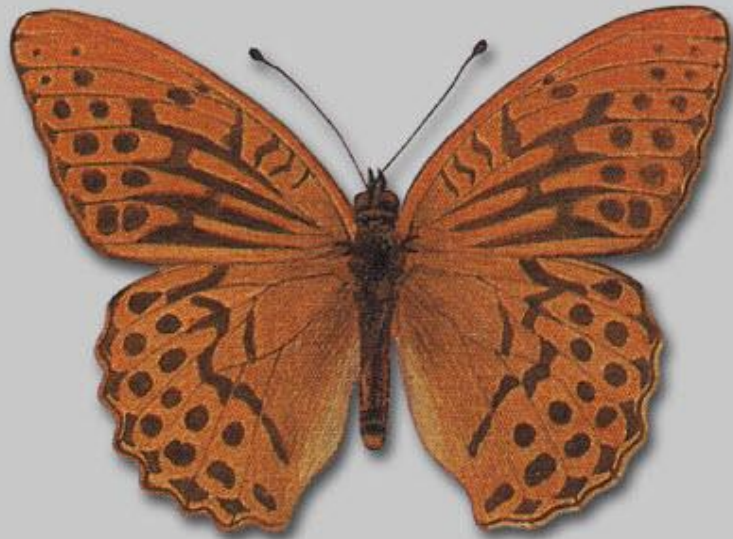

# Бабочки Алтайского края

**Составили:  
воспитатель Мурашова М.В.,  
воспитанник группы № 2  
Белокрылов Артём**

Торфяниковая желтушка, *Colias palaeno* L.

Самец Самка Нижняя сторона

Тополевая ленточница, *Limenitis populi* L.

Самец    Самка    Самец, форма *tremulae*  
Самец, нижняя сторона

Аполлон, *Parnassius apollo* L.

Самец

Самка

Махаон, *Papilio machaon* L.

Большая мальвовая толстоголовка, *Carcharodus alseae* Esp.

Самец      Нижняя сторона

Черно-рыжая нимфалис, *Nymphalis xanthomelas* Esp.

---

---

Самка

Радужница, *Apatura iris* L.

Самец    Самка    Нижняя сторона

Огненный червонец, *Lycaena virgaureae* L.

Самец    Нижняя сторона    Самка

Березовый зефир, *Thecla betulae* L.

Самка      Нижняя сторона

Пафия, лесная перламутровка, *Argynnis raphia* L.

Углокрыльница с-белое, *Polygonia c-album* L.

Самец

Нижняя сторона

Павлиний глаз, *Nymphalis io* L.