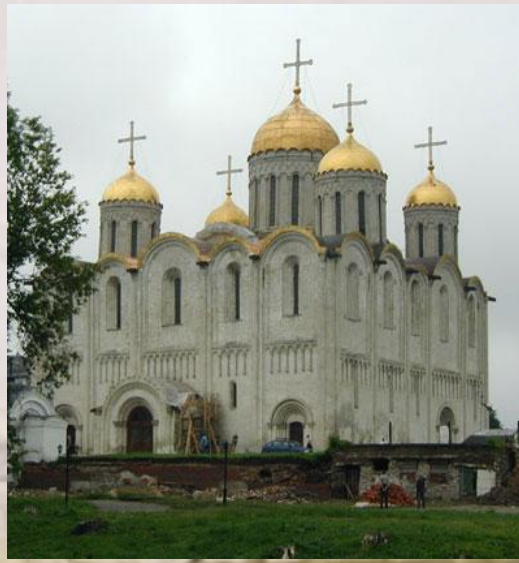

[Blank white rounded rectangle]