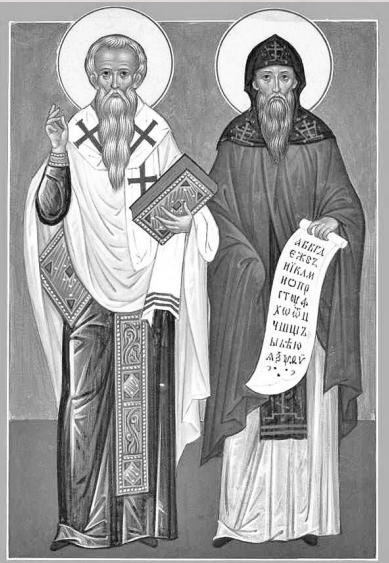

Мастер – класс
«Анимированная сорбонка»

Творческая
Корпорация

Анимированная сорбонка «Времена Древней Руси»

Автор: Калугина Людмила Алексеевна,
учитель начальных классов МКОУ СОШ №8 с.
Ульяновка Минераловодского района
Ставропольского края

Кнопка выхода 

[Blank white rounded rectangle]

[Blank white box for text]

[Blank white rounded rectangle]

[Blank white rounded rectangle]

[Blank white rounded rectangle]

А В В Г Д Е Ж З
З Н І К Л М Н
О П Р С Т У Ф
Х Ц Ч Ш Щ
Ъ Ы Ь Ю Я
Ѡ ѡ Ѣ ѣ Ѥ Ѭ ѭ Ѯ