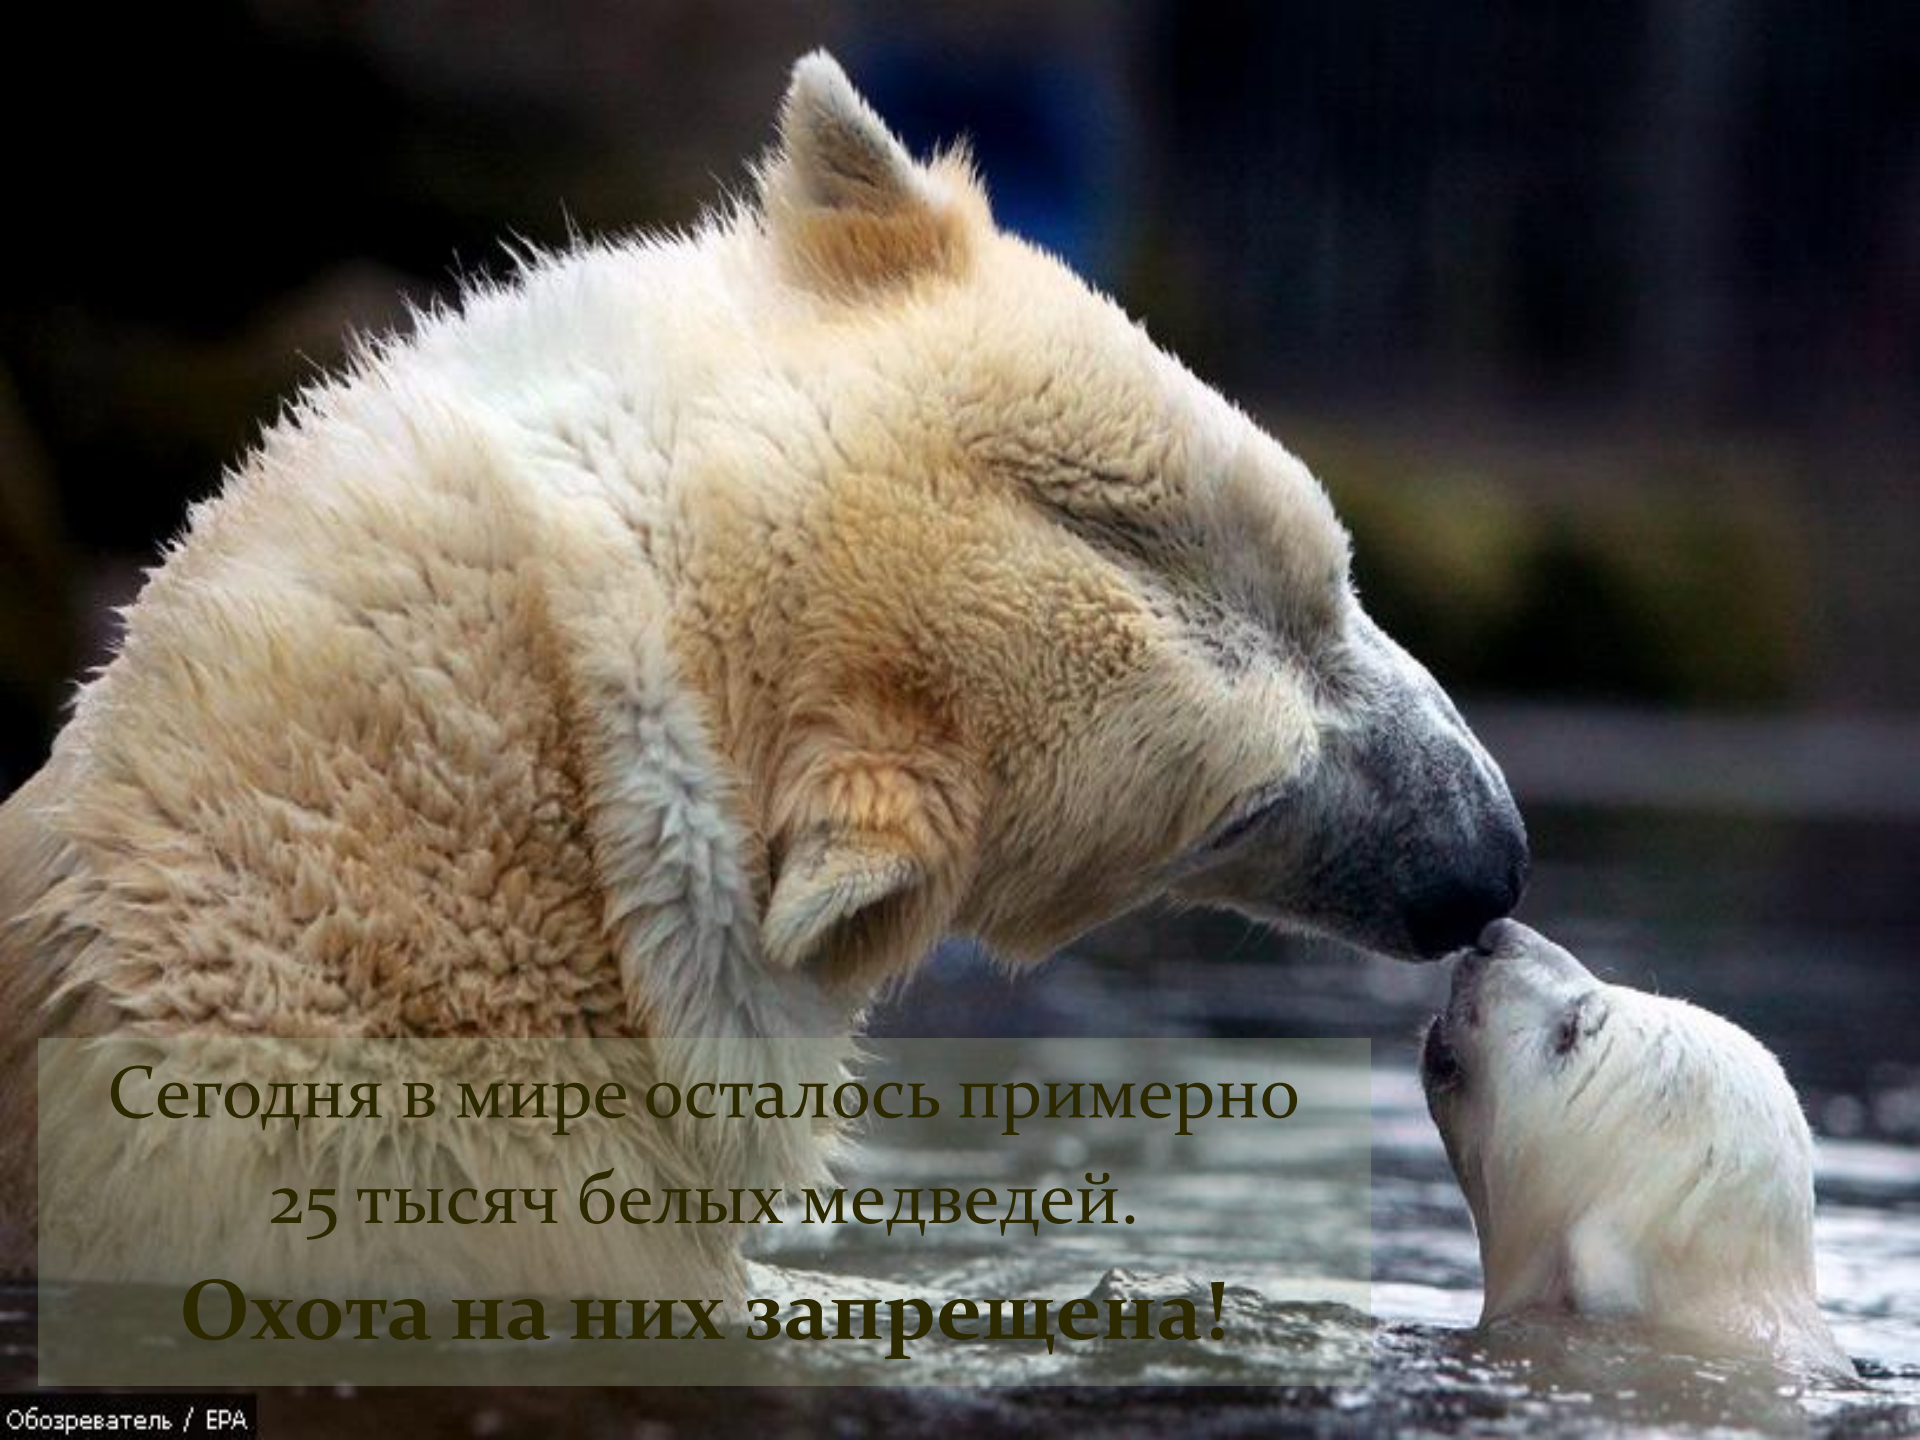

Сегодня в мире осталось примерно
25 тысяч белых медведей.

Охота на них запрещена!