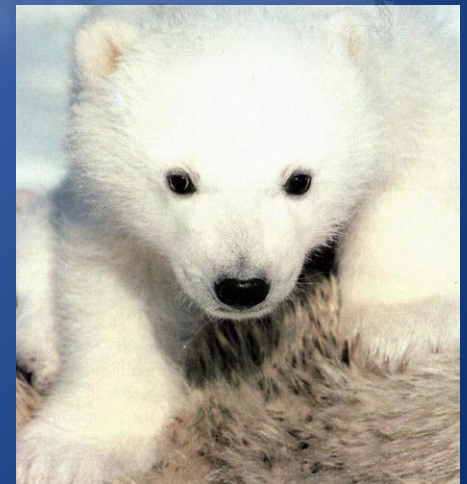

Белый (полярный) медведь

Выполнила:
Педагог Мельникова Людмила
Ивановна

Белые медведи живут на Крайнем Севере у берегов Северного ледовитого океана

Полярный медведь одно из самых крупных и красивых животных на Земле!!!

Времена года не влияют на цвет шерсти, он всегда белоснежный

зима

лето

**Полярный медведь владеет
плаванием в совершенстве**

Белые медведи никогда не скользят по льду. Благодаря широким ступням им удобно ходить и плавать

Медведица – заботливая мама!!!

Спасибо за

внимании!!!