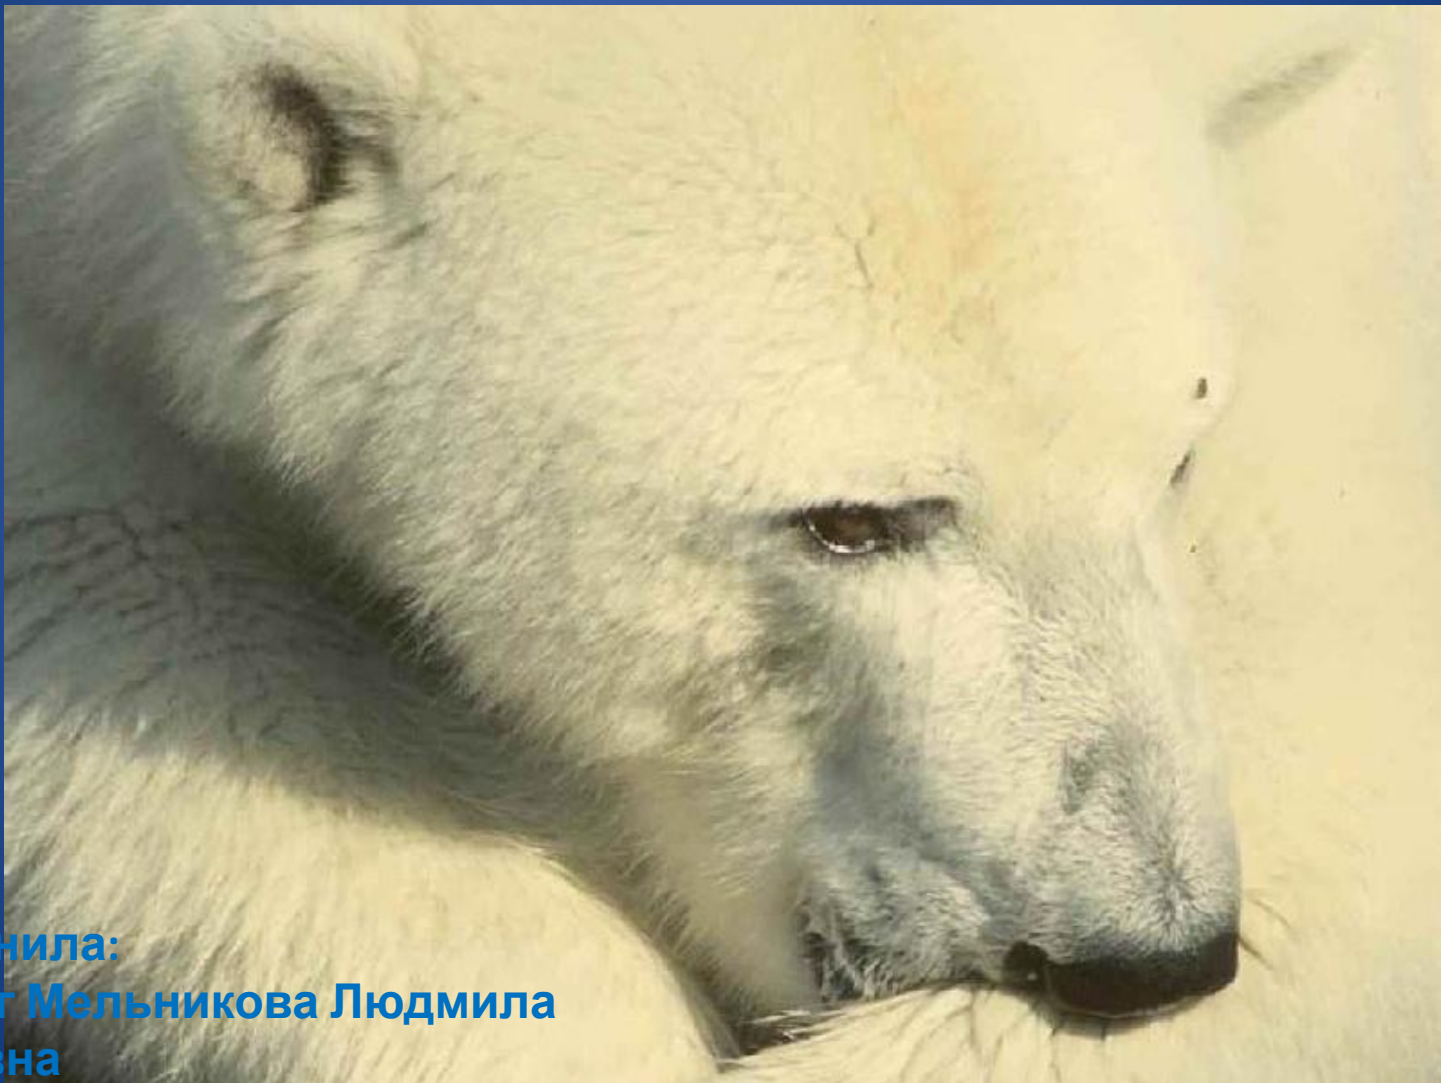

Белый (полярный) медведь

Выполнила:
Педагог Мельникова Людмила
Ивановна

Белые медведи живут на Крайнем Севере у берегов Северного ледовитого океана

Полярный медведь одно из самых крупных и красивых животных на Земле!!!

Времена года не влияют на цвет шерсти, он всегда белоснежный

зима

лето

**Полярный медведь владеет
плаванием в совершенстве**

Белые медведи никогда не скользят по льду. Благодаря широким ступням им удобно ходить и плавать

Медведица – заботливая мама!!!

Спасибо за

внимании!!!