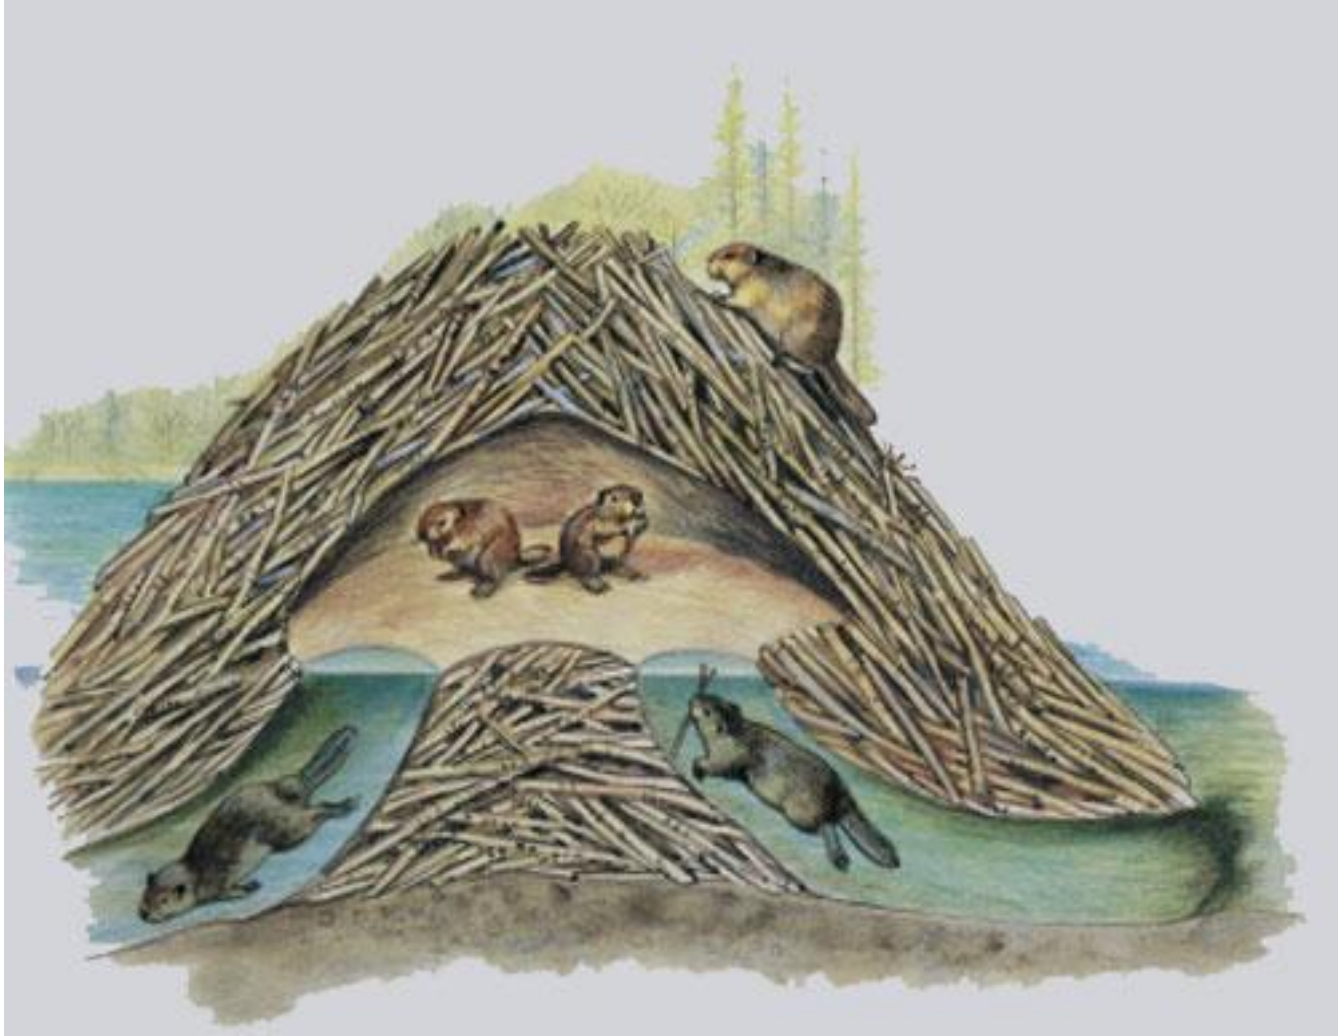

# План – схема описательного рассказ о животном:

- Размер 
- Шерсть 
- Лапы 
- Хвост 
- Морда 

4

5

6

8

9

10

ОСИН  
а

Ива белая (ветла): 1 — общий вид; 2 — женский цветок; 3 — мужской цветок; 4 — мужская сережка; 5 — женская сережка; 6 — лист.

ТОПОЛЬ БАЛЬЗАМИЧЕСКИЙ

берез  
а

ИВ

12

Тростник обыкновенный или южный - *Phragmites australis*