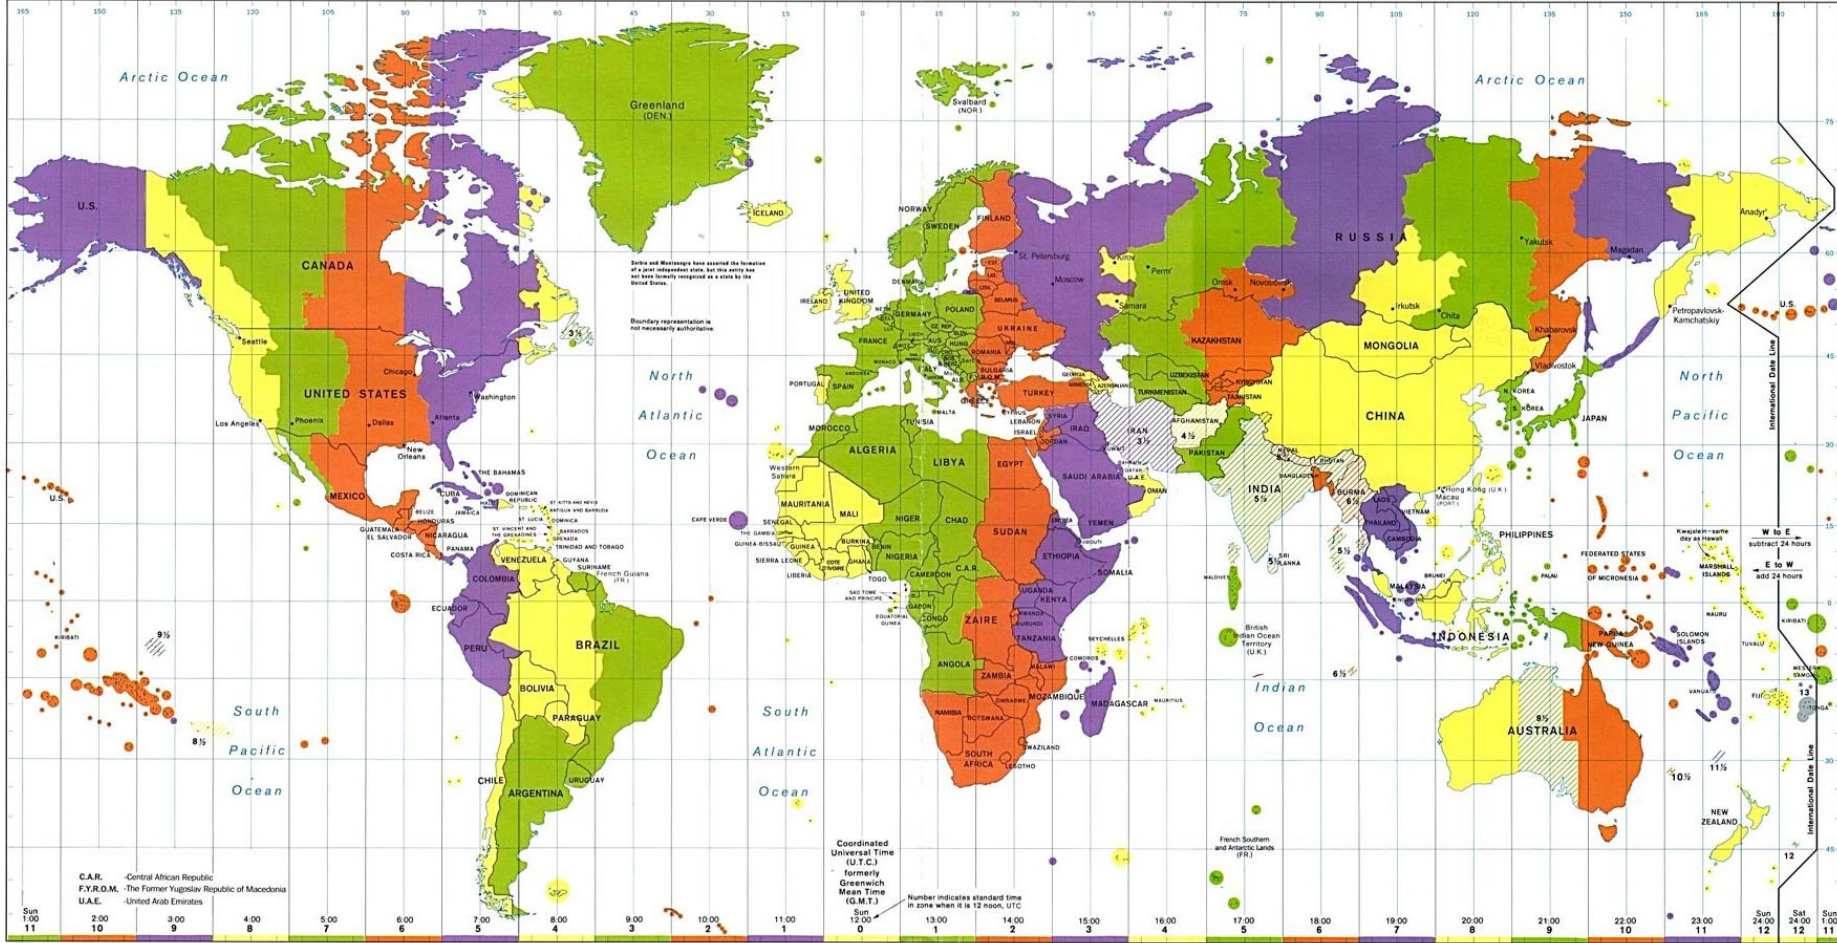

# Часовые пояса

Подготовил: учитель начальных классов  
МОУ «СОШ №11»  
г. Старый Оскол Белгородской обл.  
КУЗНЕЦОВА Наталья Юрьевна  
УМК «Перспективная начальная школа»  
Окружающий мир

Королевская обсерватория в Гринвиче

**На Международном конгрессе в 1844 году этот меридиан  
принято считать нулевым.**

# В 1870 году инженер канадских дорог предложил ввести часовые пояса

Standard Time Zones of the World

WEST EAST  
 Add time zone number to local time to obtain UTC.  
 Subtract time zone number from UTC to obtain local time.

# В нашей стране поясное время принято в 1909 году

- Сколько раз можно встретить Новый год на территории России?
- (11)

- В Москве вечером 5 декабря часы показывают 21 час 15 минут. А сколько часов и минут показывают в этот момент часы в Петропавловске-Камчатском? А какое число на календаре у жителей этого города?
- В Петропавловске-Камчатском 6 часов 15 минут утра следующего дня 6 декабря