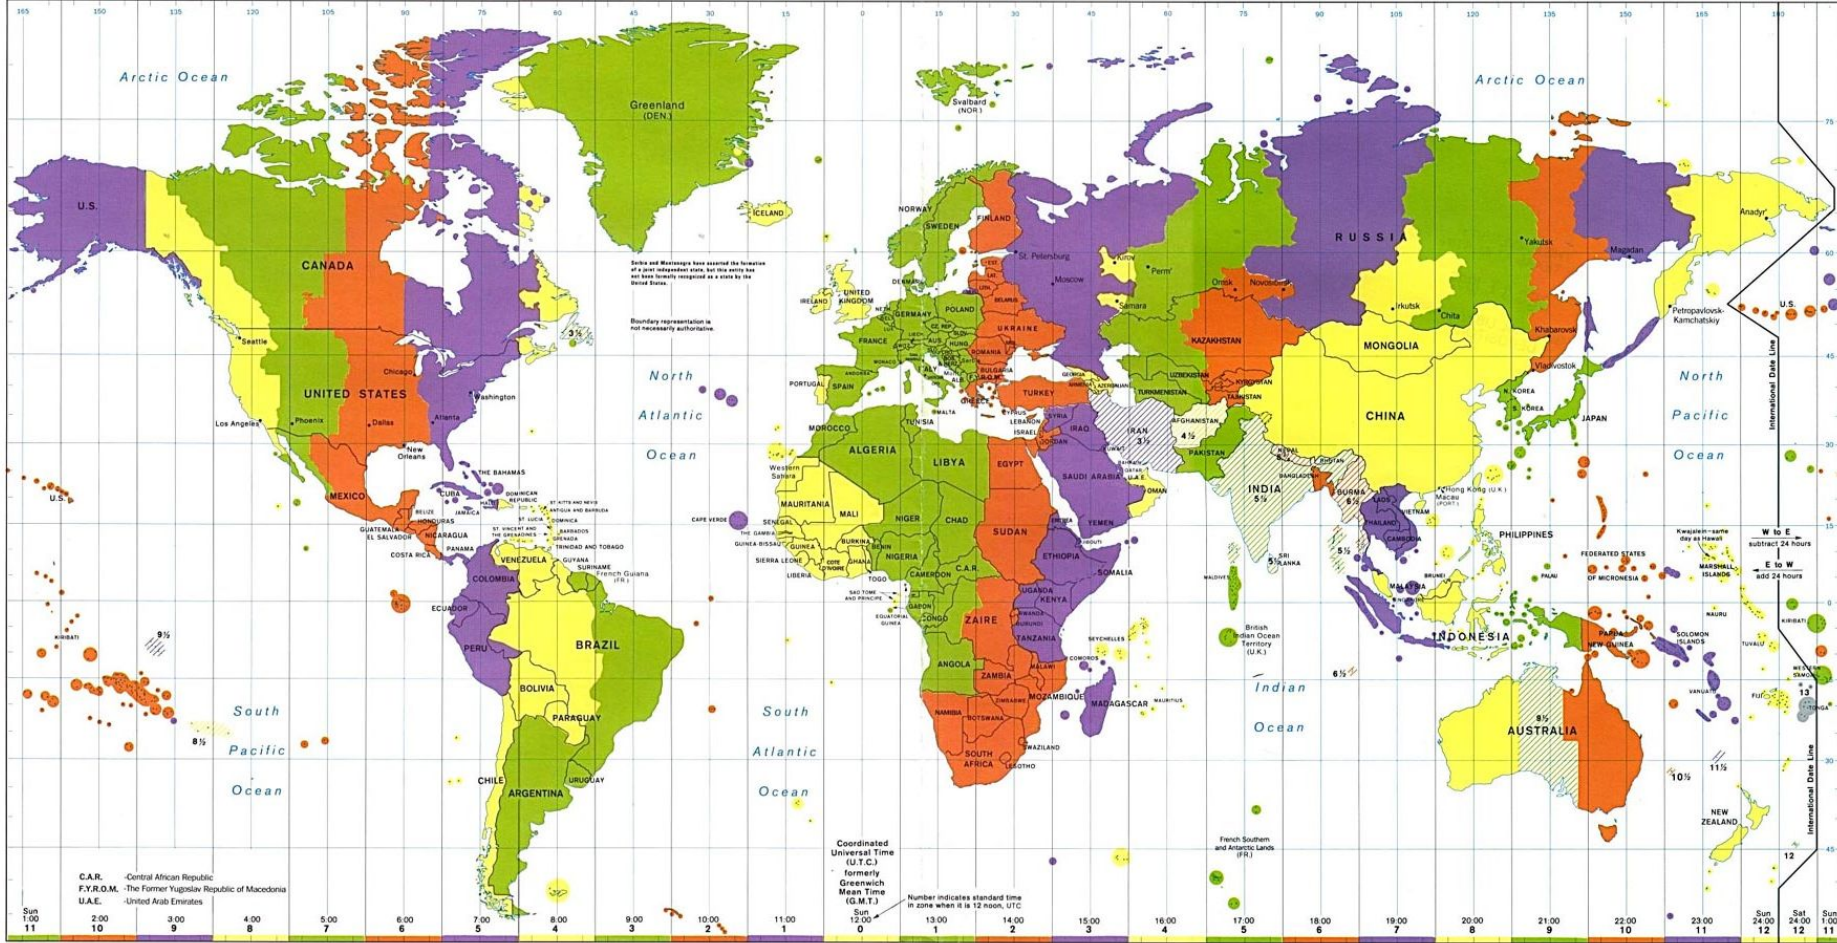

В 1870 году инженер канадских дорог предложил ввести часовые пояса

Standard Time Zones of the World