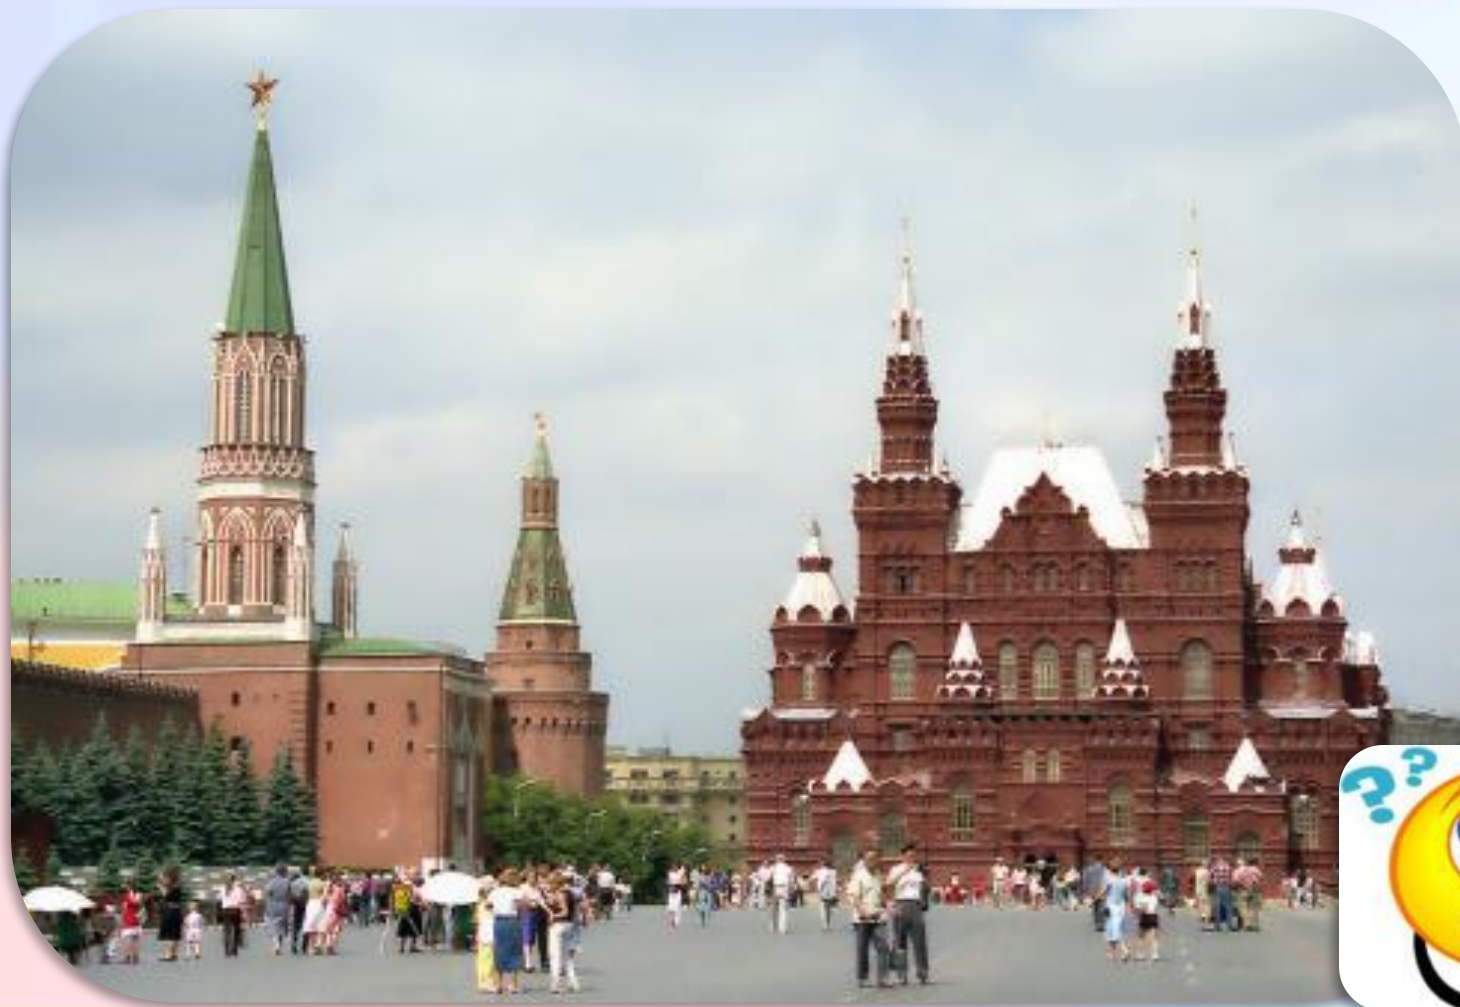

Почему площадь называют красной ?