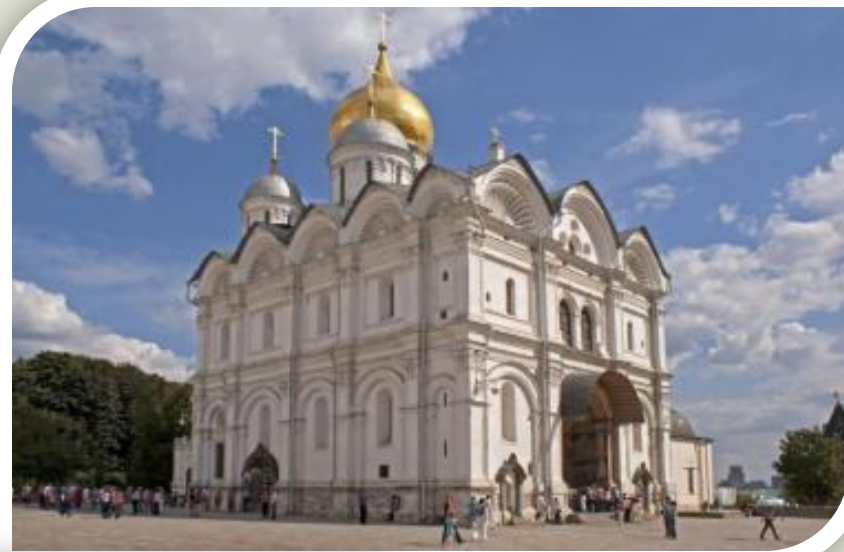

VREMIA.IN.UA

VREMIA.IN.UA

VREMIA.IN.UA

VREMIA.IN.UA

**Благовещенский собор
Московского Кремля 1484-1489 гг**

ПРЕЗИДЕНТ РОССИЙСКОЙ ФЕДЕРАЦИИ
ПУТИН ВЛАДИМИР ВЛАДИМИРОВИЧ