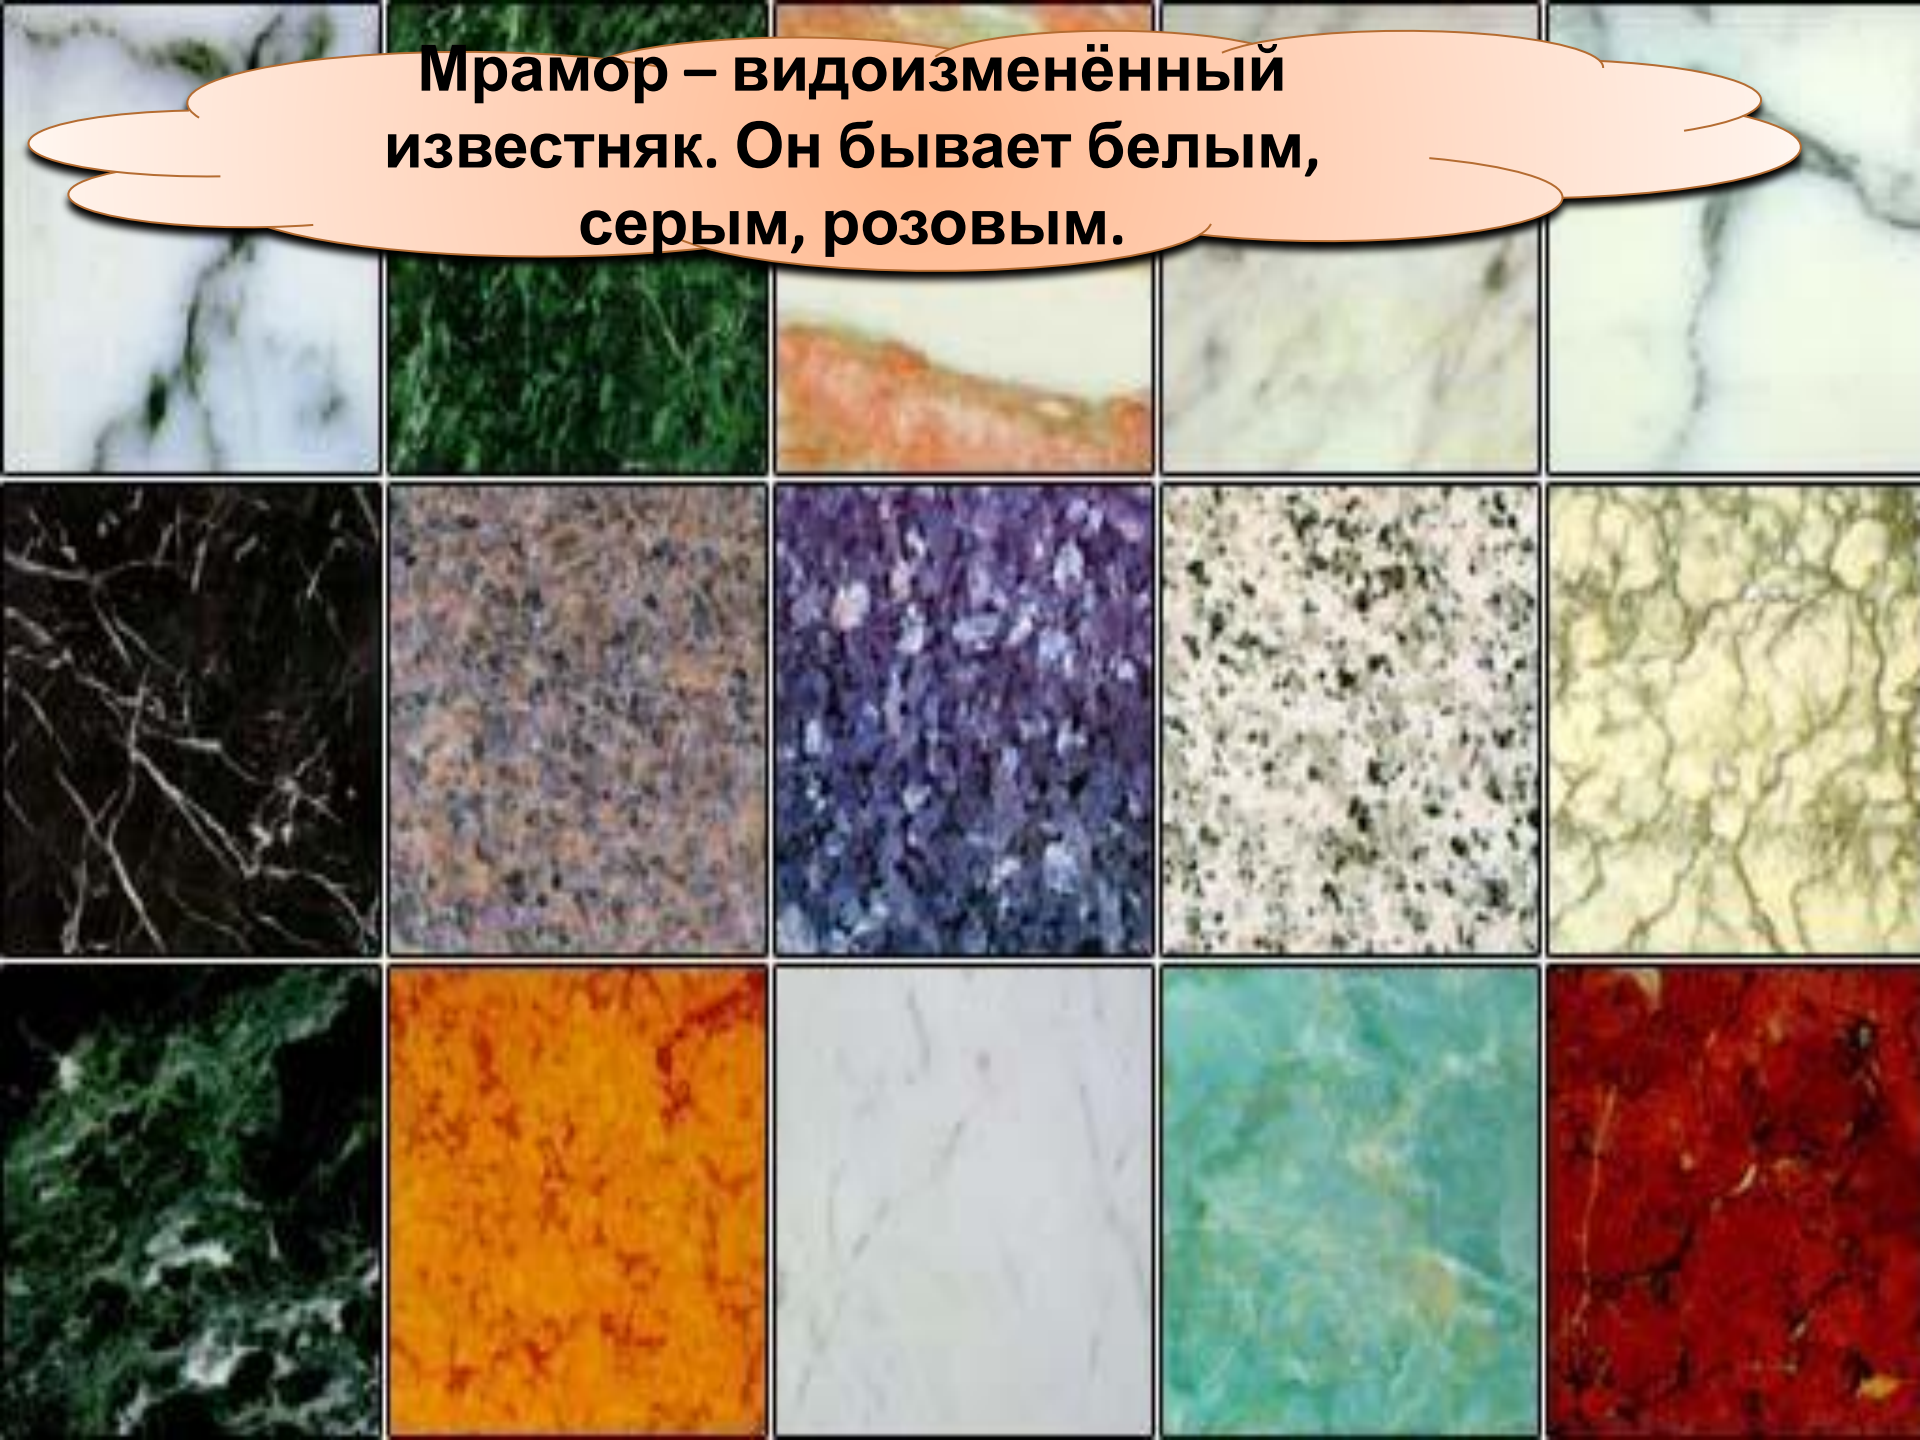

В состав гранита входят маленькие зёрнышки. Чёрные – это **слюда**. Мелкие зёрна, похожие на стекло, белого или дымчатого цвета – **кварц**. Розовая или серая часть – **полевой шпат**. Шпат придаёт граниту цвет и соответственно гранит бывает серый или красный.

**Известняк
состоит из
раковин морских
животных.**

ИЗВЕСТНЯК-РАКУШЕЧНИК

**Мел – это
разновидность
известняка.**

Мрамор – видоизменённый известняк. Он бывает белым, серым, розовым.

**Мрамором отделывают стены
вокзалов, метро, ступени
лестниц.**