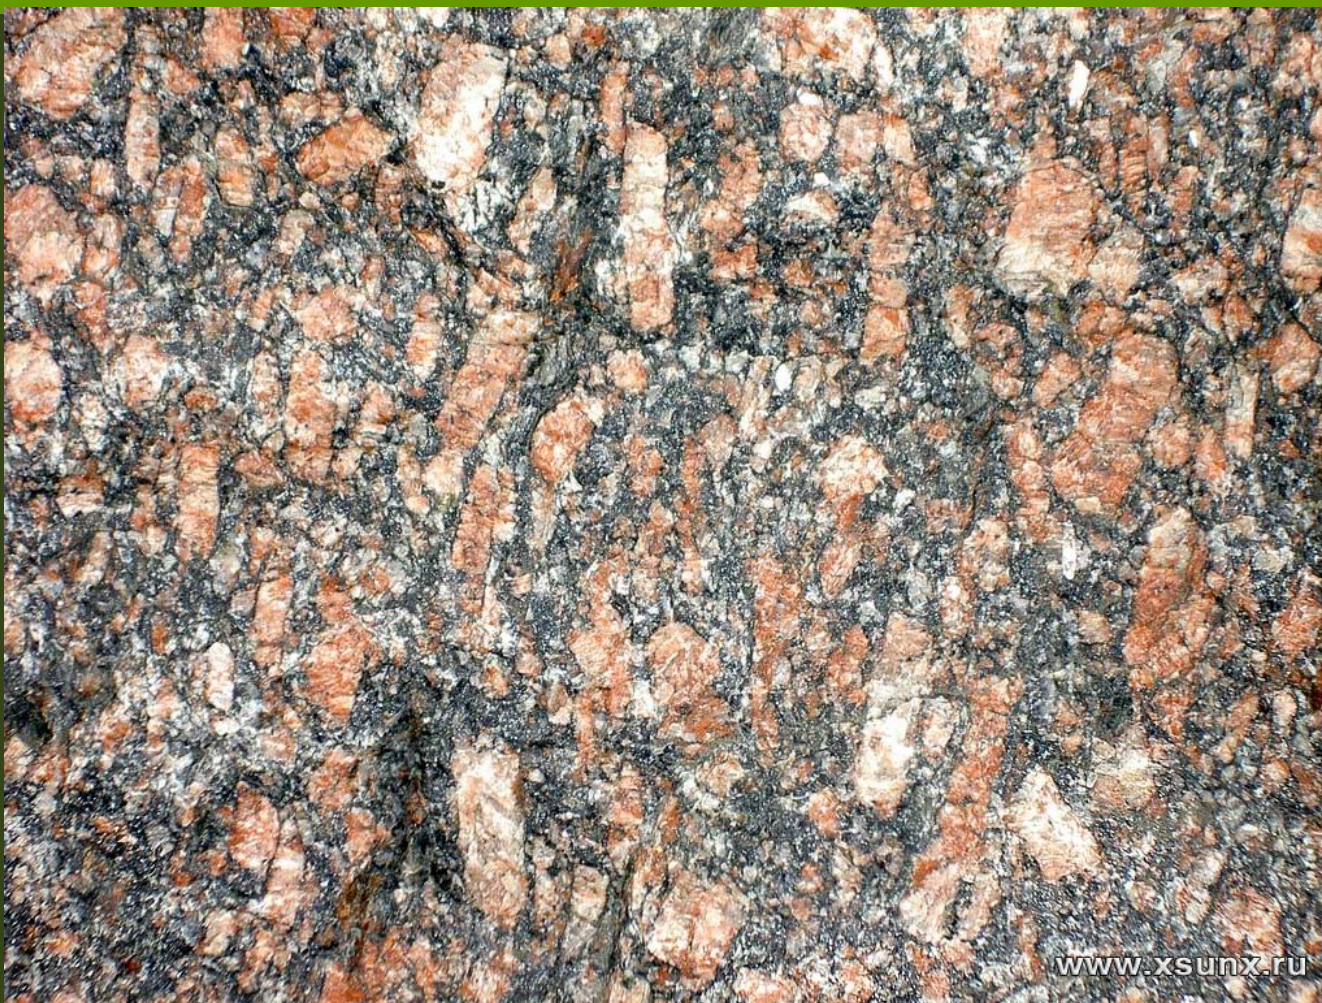

ГРАНИТ

www.xsunx.ru