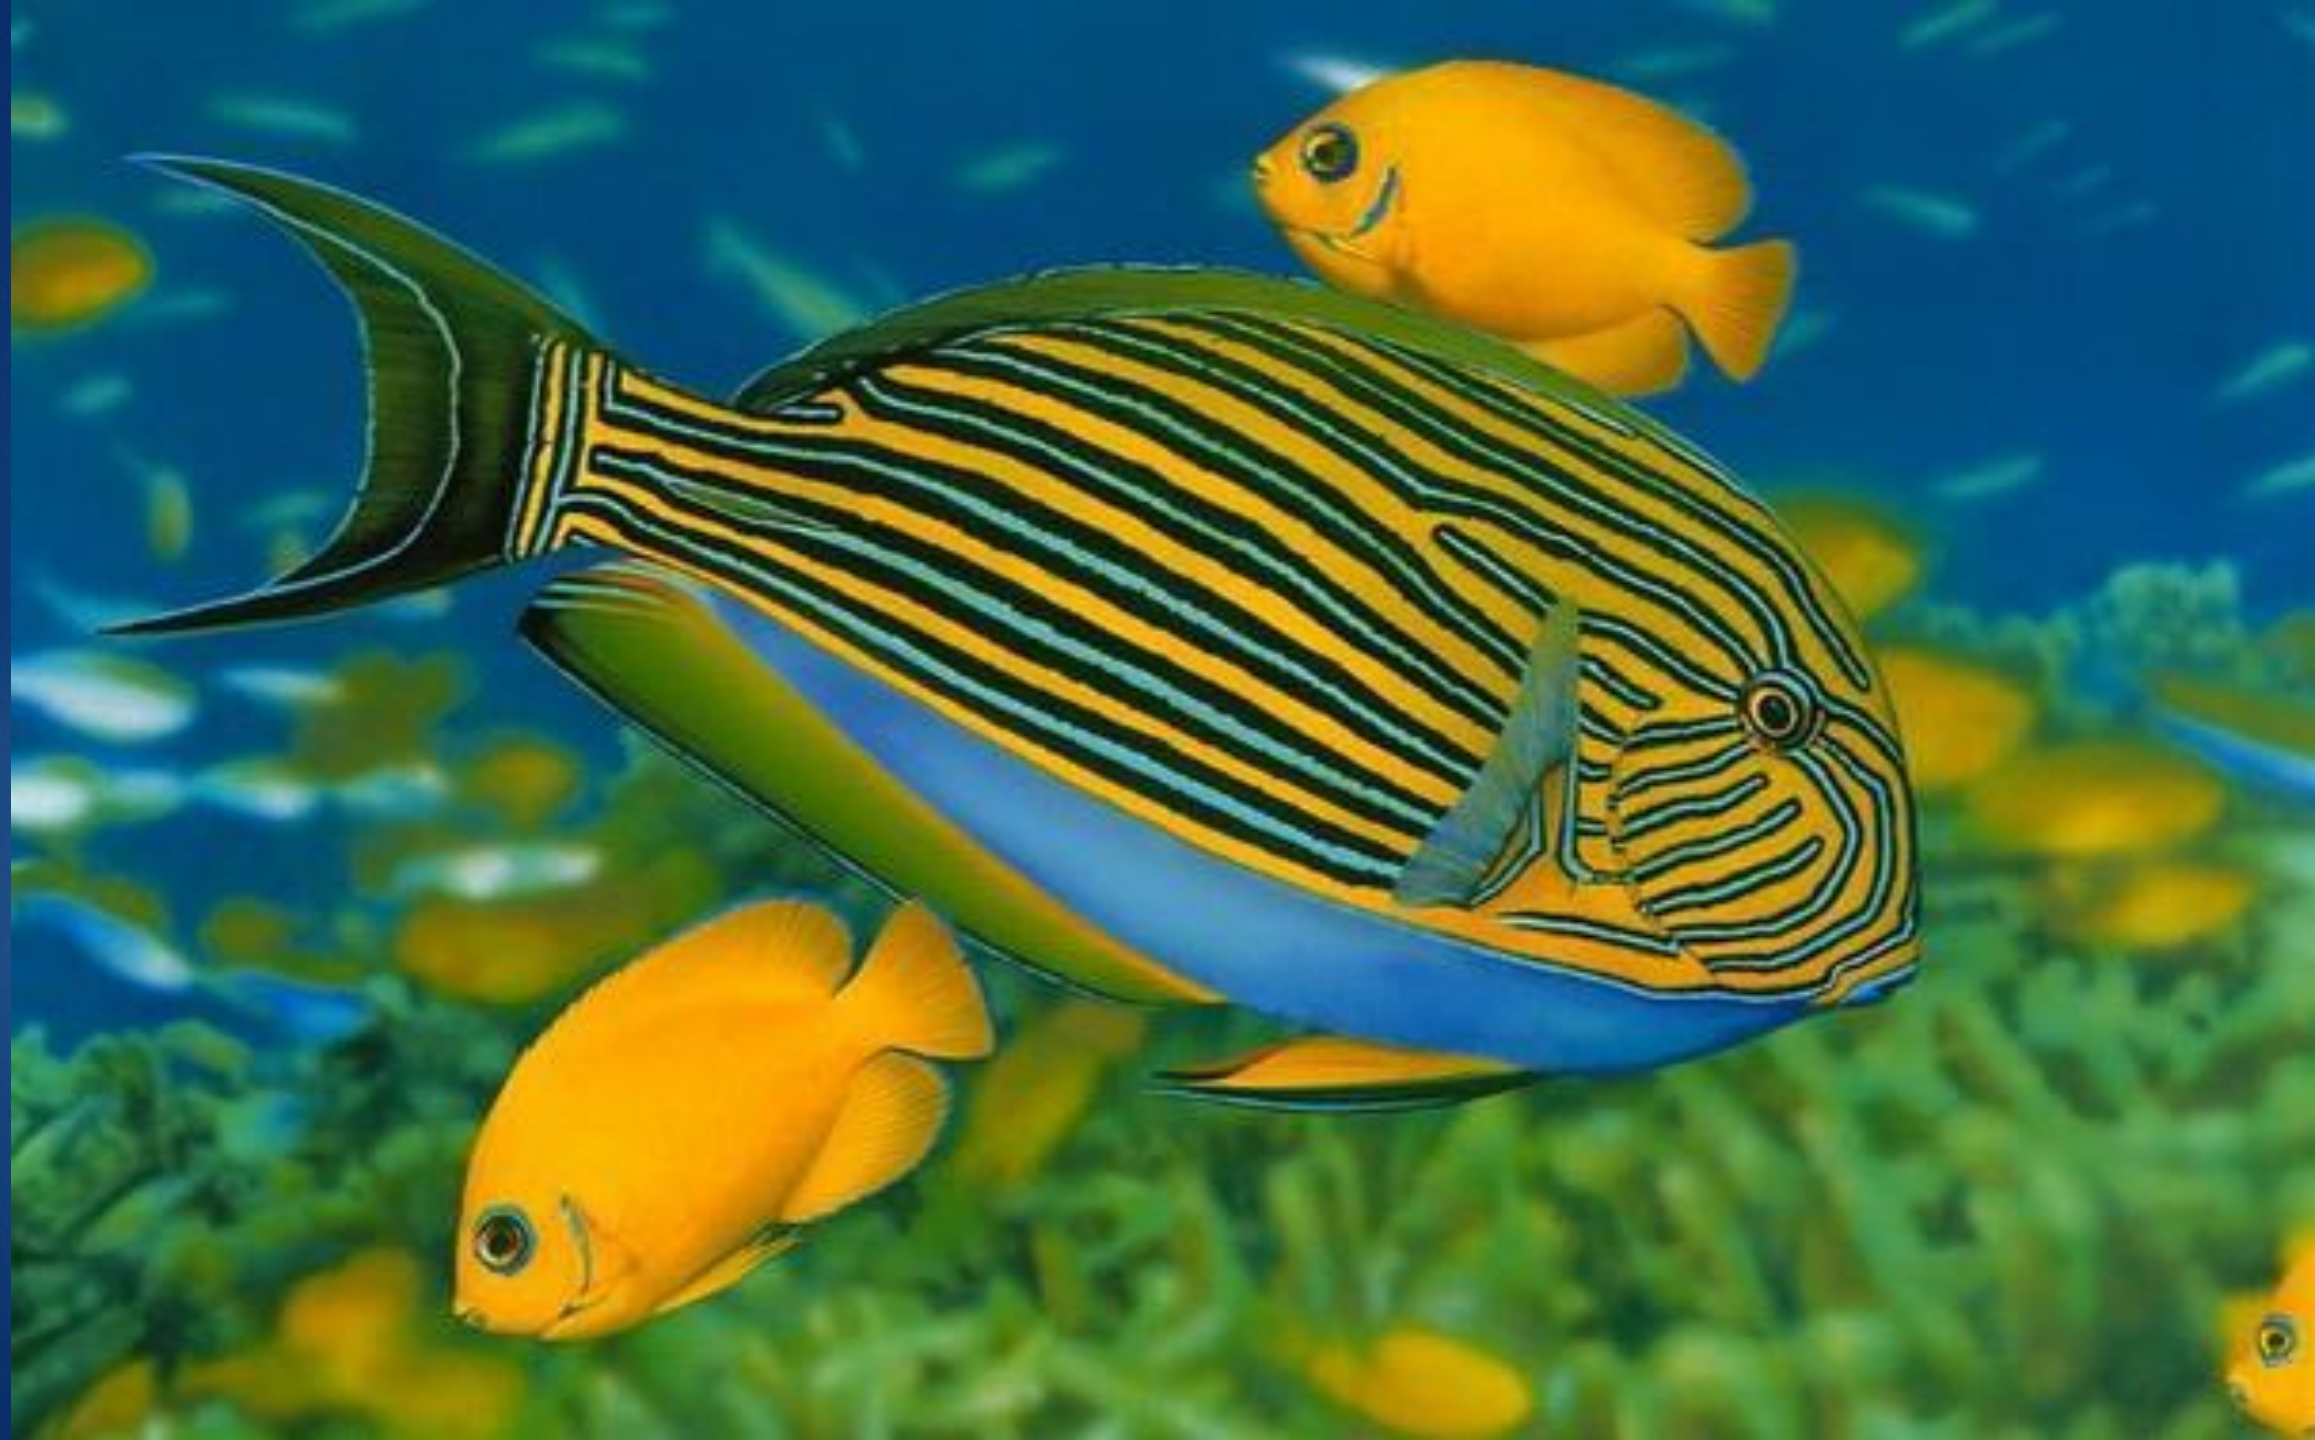

# МНОГООБРАЗИЕ ДЕКОРАТИВНЫХ ТРОПИЧЕСКИХ РЫБОК

Щукина Римма Николаевна  
воспитатель МБДОУ  
«Детский сад № 69 «Чайка»  
г. Смоленска

Рыба-клоун – персонаж  
мультфильма  
«В поисках Немо»

A photograph of three clownfish (Amphiprioninae) swimming in a sea anemone. The clownfish are orange with white stripes and black outlines. The anemone has many long, thin, pinkish-purple tentacles. The background is dark and out of focus.

У них не понятно, где  
хвост, а где голова – тоже  
маскировка от врагов.

Эти рыбы-клоуны отпугивают своими  
светящимися полосками.

А эта – своей  
окраской

тригла желтая  
тоже  
отличается  
странным  
ВИДОМ

**В ТРОПИЧЕСКИХ ВОДАХ ПЛАВАЕТ ЕЩЁ  
МНОЖЕСТВО УДИВИТЕЛЬНЫХ РЫБ...**

**МНОГИЕ ВИДЫ ТРОПИЧЕСКИХ РЫБОК  
ЛЮДИ СОДЕРЖАТ В АКВАРИУМАХ, ЧТОБЫ  
ЛЮБОВАТЬСЯ ИМИ.**