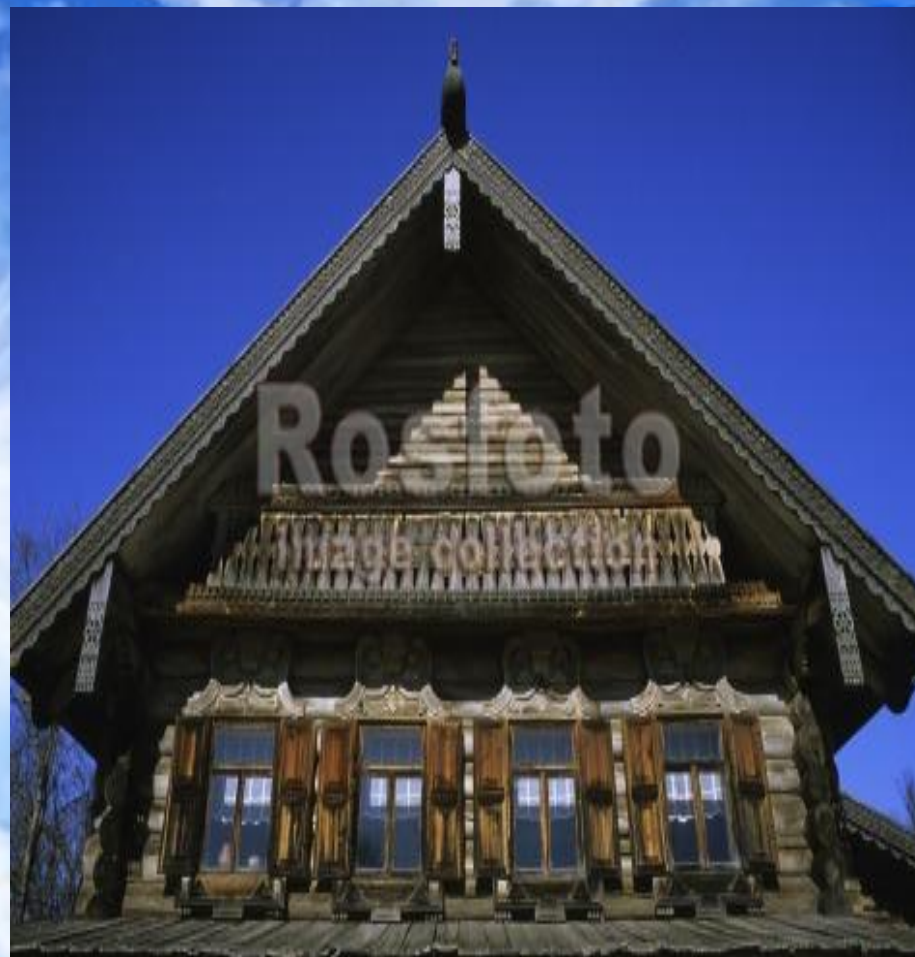

A bright sun is positioned in the upper left quadrant of the image, casting a wide, radiant glow across the sky. The sun's rays are thin and numerous, extending outwards in all directions. The sky is a deep, vibrant blue, and it is filled with numerous white, fluffy clouds of varying sizes and densities. The clouds are scattered throughout the scene, with some appearing closer to the viewer and others further away, creating a sense of depth. The overall atmosphere is bright and clear, suggesting a sunny day.

Деревянное зодчество

Основные украшения сосредотачивали на щипце - фронте избы. С самых давних пор основные резные украшения располагались на полотенце - лобовая доска, которая закрывала переход от бревен нижележащего сруба к фронту.

Огромную роль на Руси люди придавали символическому изображению солнца. Его показывали трижды восходящим, в зените и уходящим - в местах соприкосновения кровли со срубом, наверху по стыком кровельных скатов и причелин.

знаки солнца

знаки земли

Причелина - в деревянных кровлях - (украшенная резьбой) фронтоная доска, закрывающая наружные торцы подкровельных слег.

Конь-охлупень

Это знак солнца, под защитой которого находится вся крестьянская семья.