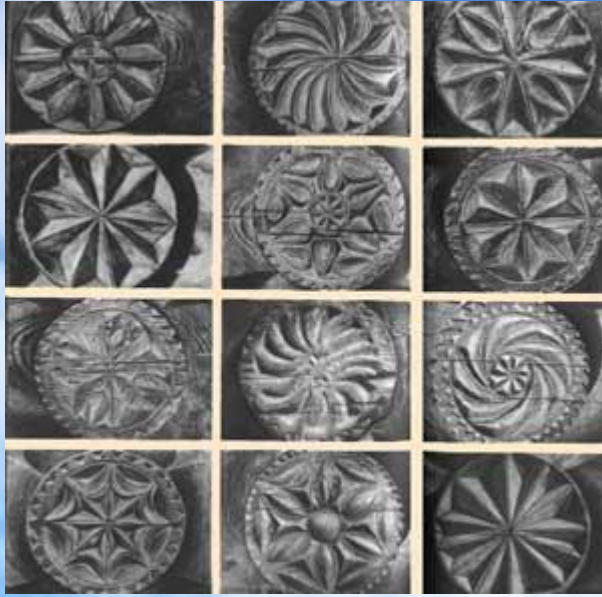

A bright sun is positioned in the upper left quadrant of the image, casting a strong, multi-pointed starburst of light across the sky. The sky is a vibrant blue, filled with numerous fluffy white clouds of varying sizes and densities. The overall scene is bright and clear, suggesting a sunny day.

Деревянное зодчество

Основные украшения сосредотачивали на щипце - фронте избы. С самых давних пор основные резные украшения располагались на полотенце - лобовая доска, которая закрывала переход от бревен нижележащего сруба к фронту.

Огромную роль на Руси люди придавали символическому изображению солнца. Его показывали трижды восходящим, в зените и уходящим - в местах соприкосновения кровли со срубом, наверху по стыком кровельных скатов и причелин.