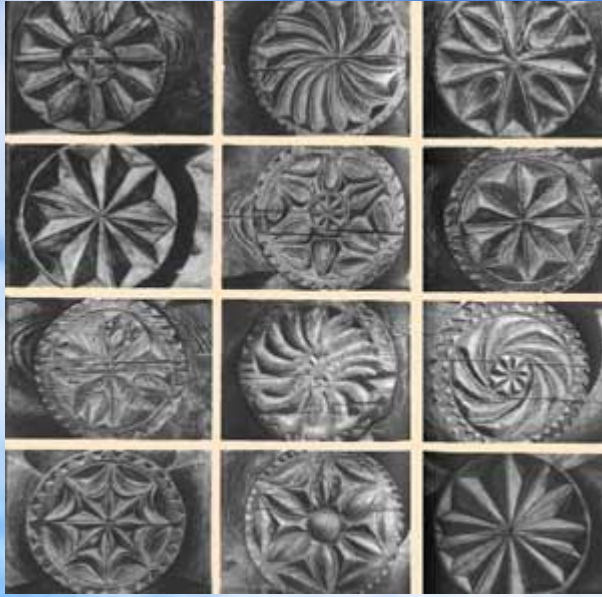

A bright sun is positioned in the upper left quadrant of the image, casting a wide, radiant glow across the sky. The sun's rays are thin and numerous, extending outwards in all directions. The sky is a deep, vibrant blue, and it is filled with numerous white, fluffy clouds of varying sizes and densities. The clouds are scattered throughout the scene, with some appearing closer to the viewer and others further away, creating a sense of depth. The overall atmosphere is bright and clear, suggesting a sunny day.

Деревянное зодчество

Основные украшения сосредотачивали на щипце - фронте избы. С самых давних пор основные резные украшения располагались на полотенце - лобовая доска, которая закрывала переход от бревен нижележащего сруба к фронту.

Огромную роль на Руси люди придавали символическому изображению солнца. Его показывали трижды восходящим, в зените и уходящим - в местах соприкосновения кровли со срубом, наверху по стыком кровельных скатов и причелин.