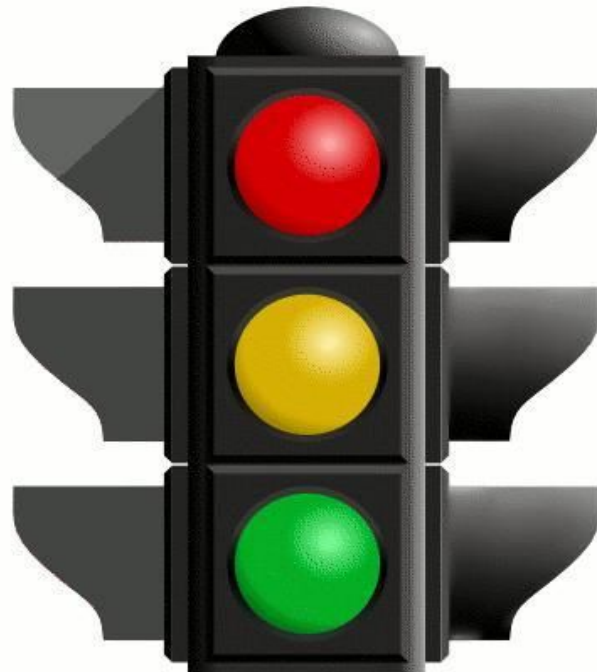

КАК ПЕРЕЙТИ ДОРОГУ?

Отыщи-ка переход
И иди спокойно.
Это белых линий ряд
На асфальте чёрном.

Ты налево посмотри
И направо после,
Если нет нигде машин,
То иди, не бойся.

Посмотри на светофор,
Светит он не красным?
Если красным-не иди,
Стой на месте, ясно?