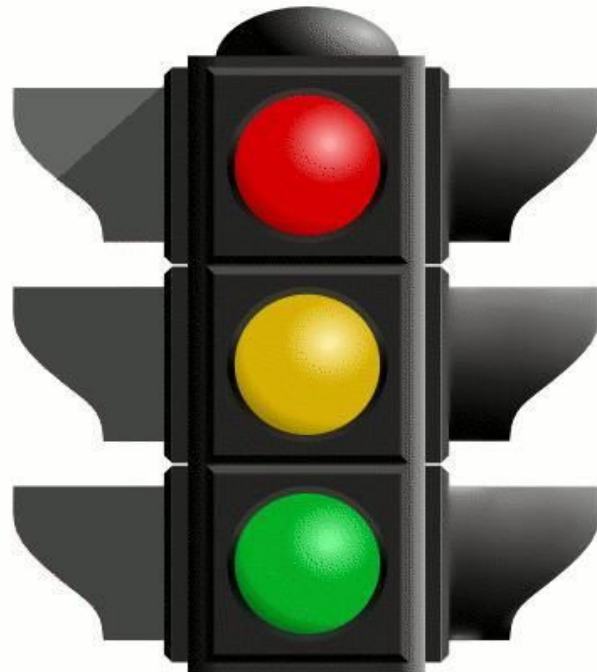

ПРАВИЛА ДОРОЖНОГО ДВИЖЕНИЯ

**Автор презентации: Елифанова Е.А., воспитатель
ГБДОУ детский сад №40 Кировского района г. Санкт-
Петербурга 2013г.**

ДОРОЖНЫЕ ЗНАКИ ДЛЯ ПЕШЕХОДОВ ПРЕДПИСЫВАЮЩИЕ

↑
Надземный
пешеходный
переход

ДИКИЕ ЗВЕРИ

ТУПИК

КАК ПЕРЕЙТИ ДОРОГУ?

Отыщи-ка переход
И иди спокойно.
Это белых линий ряд
На асфальте чёрном.

Ты налево посмотри
И направо после,
Если нет нигде машин,
То иди, не бойся.

Посмотри на светофор,
Светит он не красным?
Если красным-не иди,
Стой на месте, ясно?