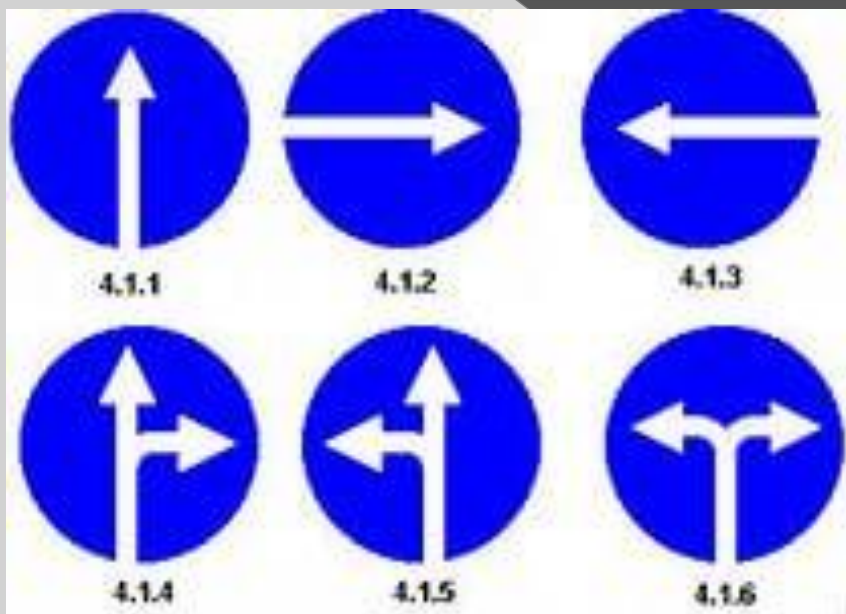

ДОРОЖНЫЕ ЗНАКИ

Владимир Бейлин
3В школа 533

Виды дорожных знаков

- Предупреждающие
- Запрещающие
- Предписывающие
- Знаки особых предписаний
- Знаки сервиса

Предупреждающие знаки

- Белые треугольники с красной каймой
- Предупреждают водителя об опасном участке дороги

Предупреждающие знаки - пример

- Предупреждение для водителя (но не для пешеходов) – «впереди пешеходный переход»

Запрещающие знаки - пример

«Въезд запрещен»

Один из самых
известных
запрещающих знаков,
его еще называют
«кирпич»

Предписывающие знаки

- Синие круги с белым рисунком
- Предписывают водителю, в какую сторону двигаться по дороге

Предписывающие знаки - пример

- ◎ «Движение прямо и направо»

Знаки особых предписаний

- Синие прямоугольники или квадраты с рисунками
- Указывают на пешеходный переход, остановку транспорта

Знаки особых предписаний - пример

- ⦿ Место
ОСТАНОВКИ
автобуса

Знаки сервиса

- Показывают водителю, где можно поесть, отдохнуть, где находится автозаправка, больница
- На рисунке - медпункт

А теперь вы! Какой это знак?