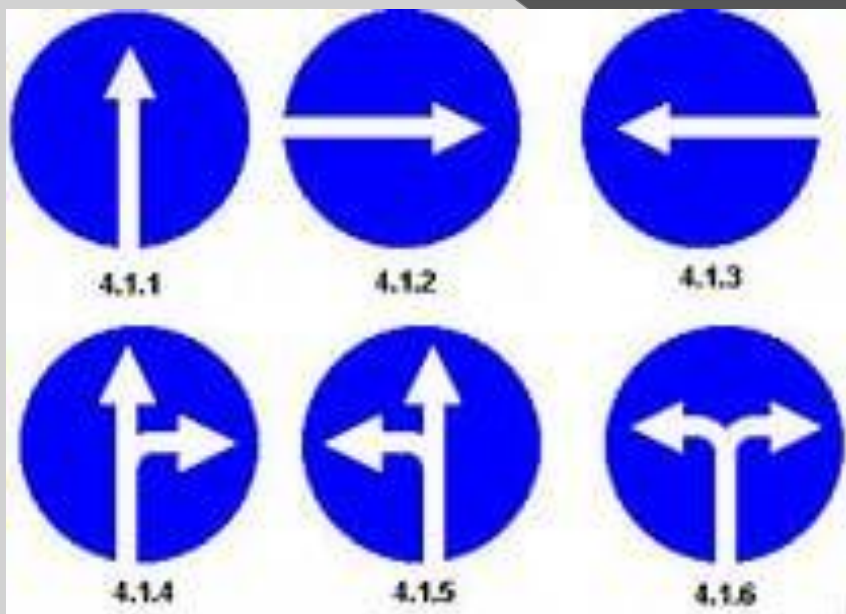

# Предупреждающие знаки

- Белые треугольники с красной каймой
- Предупреждают водителя об опасном участке дороги

# Запрещающие знаки

- Круги с красной каймой
- Запрещают водителю въезд, остановку или обгон, ограничивают скорость

# Запрещающие знаки - пример

«Въезд запрещен»

Один из самых  
известных  
запрещающих знаков,  
его еще называют  
«кирпич»

# Предписывающие знаки

- Синие круги с белым рисунком
- Предписывают водителю, в какую сторону двигаться по дороге