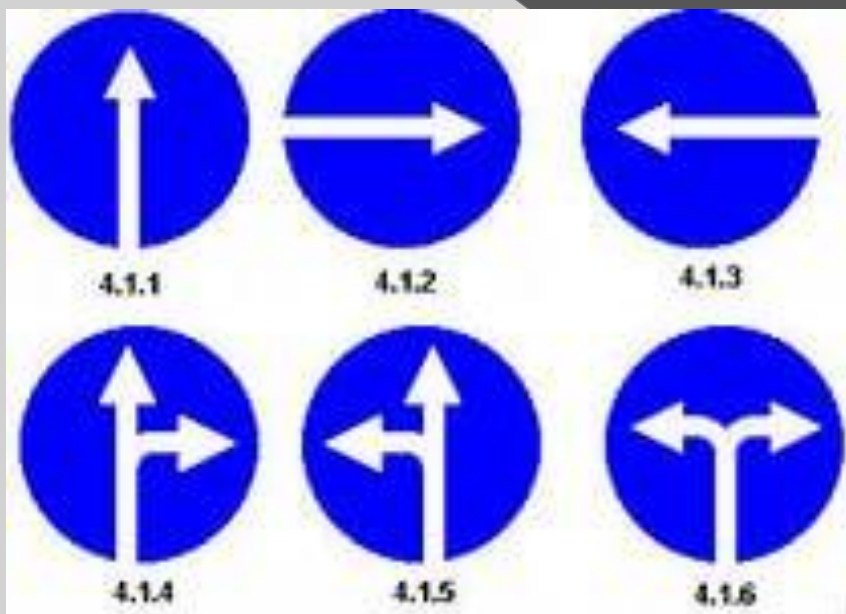

ДОРОЖНЫЕ ЗНАКИ

Владимир Бейлин
3В школа 533

Виды дорожных знаков

- Предупреждающие
- Запрещающие
- Предписывающие
- Знаки особых предписаний
- Знаки сервиса

Предупреждающие знаки

- Белые треугольники с красной каймой
- Предупреждают водителя об опасном участке дороги

Предупреждающие знаки - пример

- Предупреждение для водителя (но не для пешеходов) – «впереди пешеходный переход»

Запрещающие знаки - пример

«Въезд запрещен»

Один из самых
известных
запрещающих знаков,
его еще называют
«кирпич»

Предписывающие знаки

- Синие круги с белым рисунком
- Предписывают водителю, в какую сторону двигаться по дороге

Предписывающие знаки - пример

- ◎ «Движение прямо и направо»

Знаки особых предписаний

- Синие прямоугольники или квадраты с рисунками
- Указывают на пешеходный переход, остановку транспорта

Знаки особых предписаний - пример

- ⦿ Место
ОСТАНОВКИ
автобуса

Знаки сервиса

- Показывают водителю, где можно поесть, отдохнуть, где находится автозаправка, больница
- На рисунке - медпункт

А теперь вы!
Какой это знак?