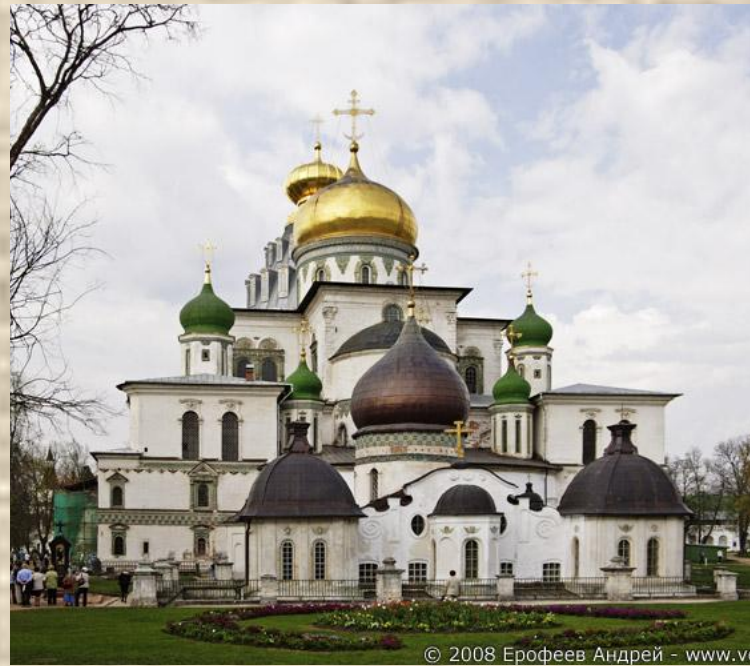

Древнерусская культура

Елизарова Елена Михайловна
учитель начальных классов МОУ
СОШ № 33 г. Волгограда

Христианские соборы

ПРАВОСЛАВНЫЕ ИКОНЫ

Введение во Храм

Древнее прикладное искусство

Эмаль

КОКОШНИКИ

БЕРЕСТЯНЫЕ ГРАМОТЫ

Новгород

ЦЕРЫ И ПИСАЛА

Церы представляют собой прямоугольные пластины (иногда с закругленным верхом) из дерева, реже из кости, с вырезанным внутренним пространством, которое заливалось воском черного или какого-нибудь иного цвета.