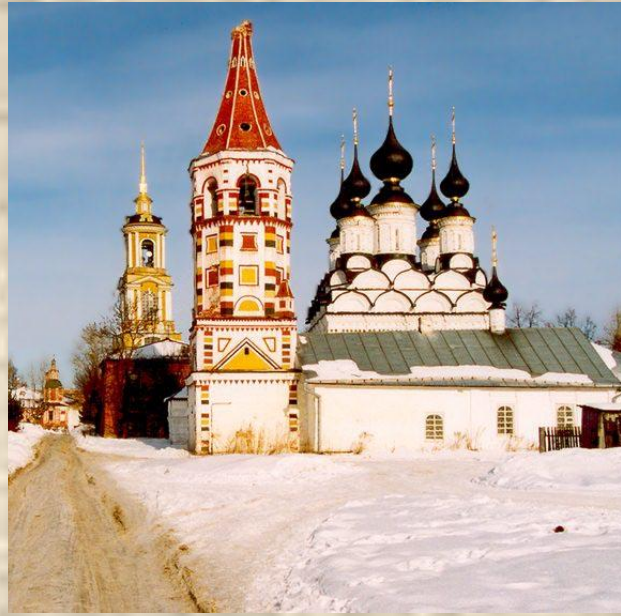

Древнерусская культура

Елизарова Елена Михайловна
учитель начальных классов МОУ
СОШ № 33 г. Волгограда

Христианские соборы

ПРАВОСЛАВНЫЕ ИКОНЫ

Введение во Храм

Древнее прикладное искусство

Эмаль

КОКОШНИКИ

БЕРЕСТЯНЫЕ ГРАМОТЫ

Новгород

ЦЕРЫ И ПИСАЛА

Церы представляют собой прямоугольные пластины (иногда с закругленным верхом) из дерева, реже из кости, с вырезанным внутренним пространством, которое заливалось воском черного или какого-нибудь иного цвета.