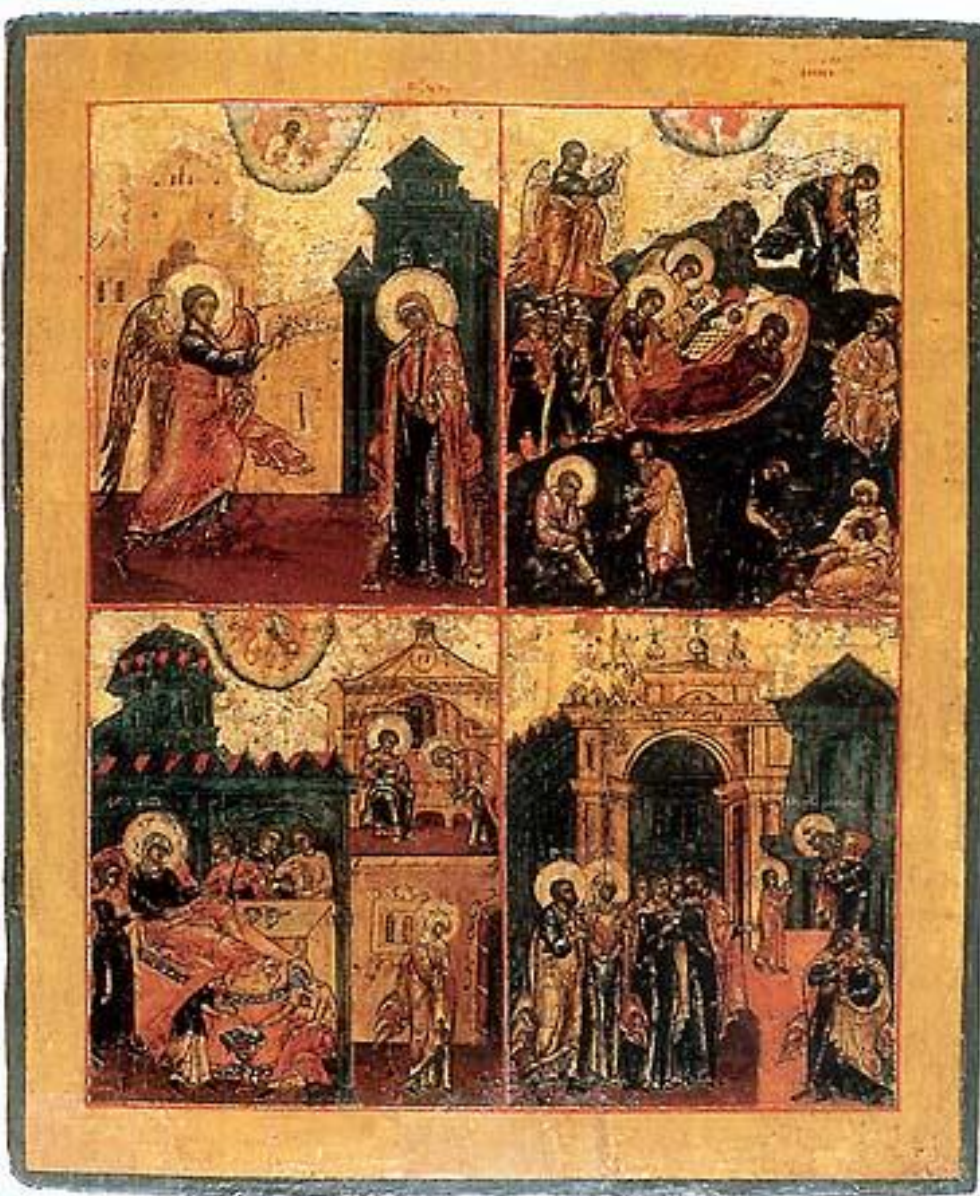

Древнерусская культура

Елизарова Елена Михайловна
учитель начальных классов МОУ
СОШ № 33 г. Волгограда

Христианские соборы

ПРАВОСЛАВНЫЕ ИКОНЫ

Введение во Храм

Древнее прикладное искусство

Эмаль

КОКОШНИКИ

БЕРЕСТЯНЫЕ ГРАМОТЫ

Новгород

ЦЕРЫ И ПИСАЛА

Церы представляют собой прямоугольные пластины (иногда с закругленным верхом) из дерева, реже из кости, с вырезанным внутренним пространством, которое заливалось воском черного или какого-нибудь иного цвета.