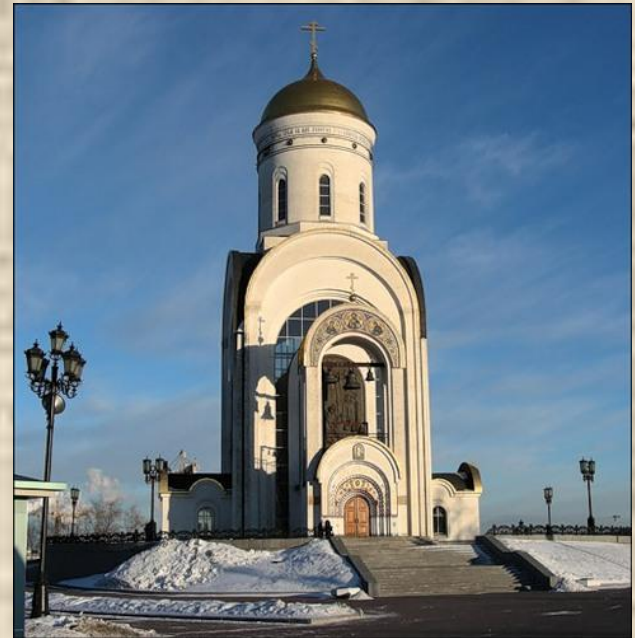

Древнерусская культура

Елизарова Елена Михайловна
учитель начальных классов МОУ
СОШ № 33 г. Волгограда

Христианские соборы

ПРАВОСЛАВНЫЕ ИКОНЫ

Введение во Храм

Древнее прикладное искусство

Эмаль

КОКОШНИКИ

БЕРЕСТЯНЫЕ ГРАМОТЫ

Новгород

ЦЕРЫ И ПИСАЛА

Церы представляют собой прямоугольные пластины (иногда с закругленным верхом) из дерева, реже из кости, с вырезанным внутренним пространством, которое заливалось воском черного или какого-нибудь иного цвета.