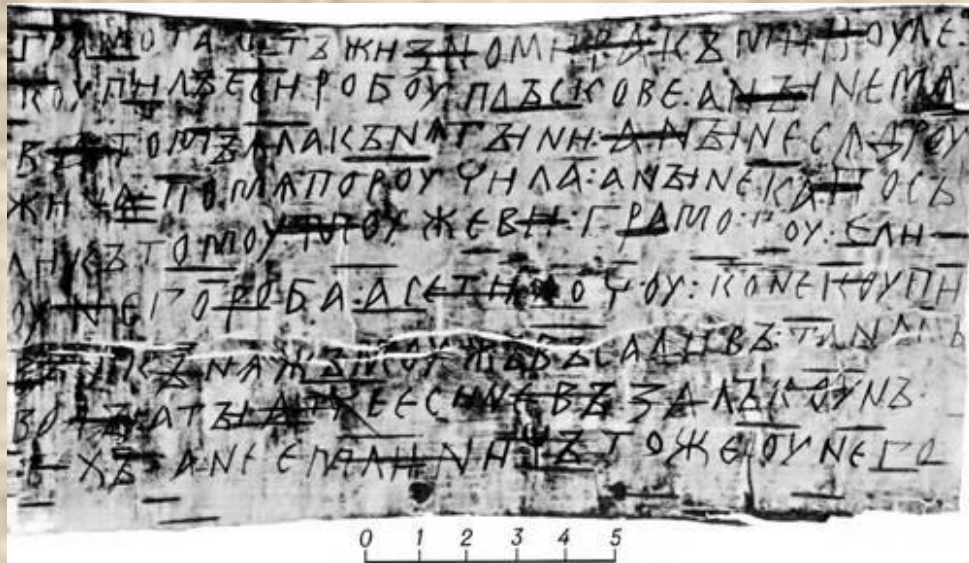

Древнерусская культура

Елизарова Елена Михайловна
учитель начальных классов МОУ
СОШ № 33 г. Волгограда

Христианские соборы

ПРАВОСЛАВНЫЕ ИКОНЫ

Введение во Храм

Древнее прикладное искусство

Эмаль

КОКОШНИКИ

БЕРЕСТЯНЫЕ ГРАМОТЫ

Новгород

ЦЕРЫ И ПИСАЛА

Церы представляют собой прямоугольные пластины (иногда с закругленным верхом) из дерева, реже из кости, с вырезанным внутренним пространством, которое заливалось воском черного или какого-нибудь иного цвета.