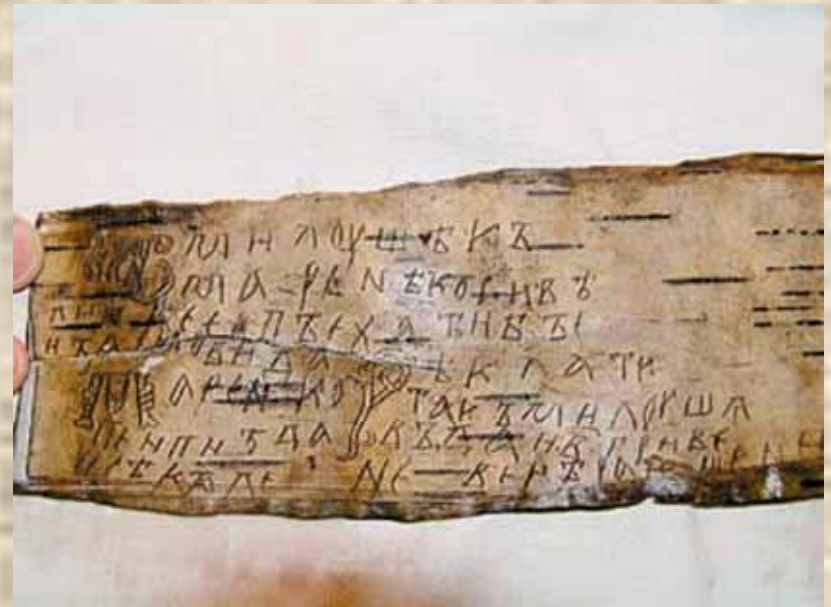

Древнерусская культура

Елизарова Елена Михайловна
учитель начальных классов МОУ
СОШ № 33 г. Волгограда

Христианские соборы

ПРАВОСЛАВНЫЕ ИКОНЫ

Введение во Храм

Древнее прикладное искусство

Эмаль

КОКОШНИКИ

БЕРЕСТЯНЫЕ ГРАМОТЫ

Новгород

ЦЕРЫ И ПИСАЛА

Церы представляют собой прямоугольные пластины (иногда с закругленным верхом) из дерева, реже из кости, с вырезанным внутренним пространством, которое заливалось воском черного или какого-нибудь иного цвета.