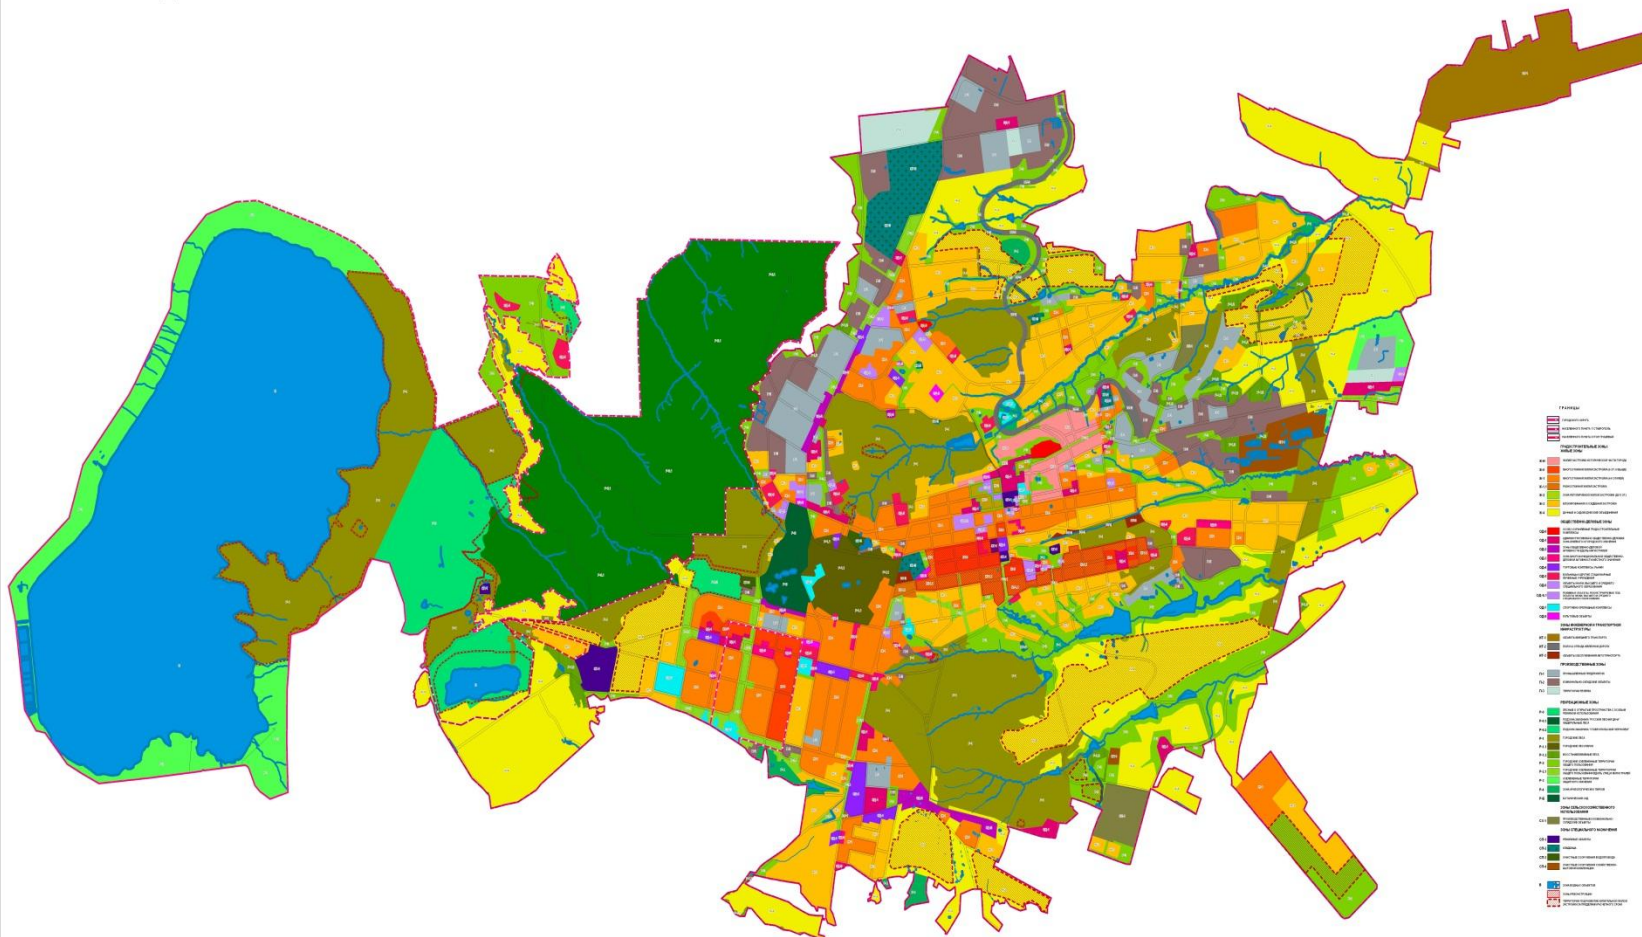

ЭКОНОМИКО-ГЕОГРАФИЧЕСКАЯ ХАРАКТЕРИСТИКА ГОРОДА СТАВРОПОЛЯ

**Работу выполнила:
студентка 4 курса, ГФ,
спец. «география», гр. А
Ламанова Алена**

ЭГП города Ставрополя

ЭГП города Ставрополя

История развития и возникновения

История развития и возникновения

Планировка и застройка

КАРТА ГРАДОСТРОИТЕЛЬНОГО ЗОНИРОВАНИЯ

Промышленные производства города

ОАО «Монокристалл»

ОАО «Автоприцеп-КамАЗ»

ОАО «Сигнал»

Промышленные производства города