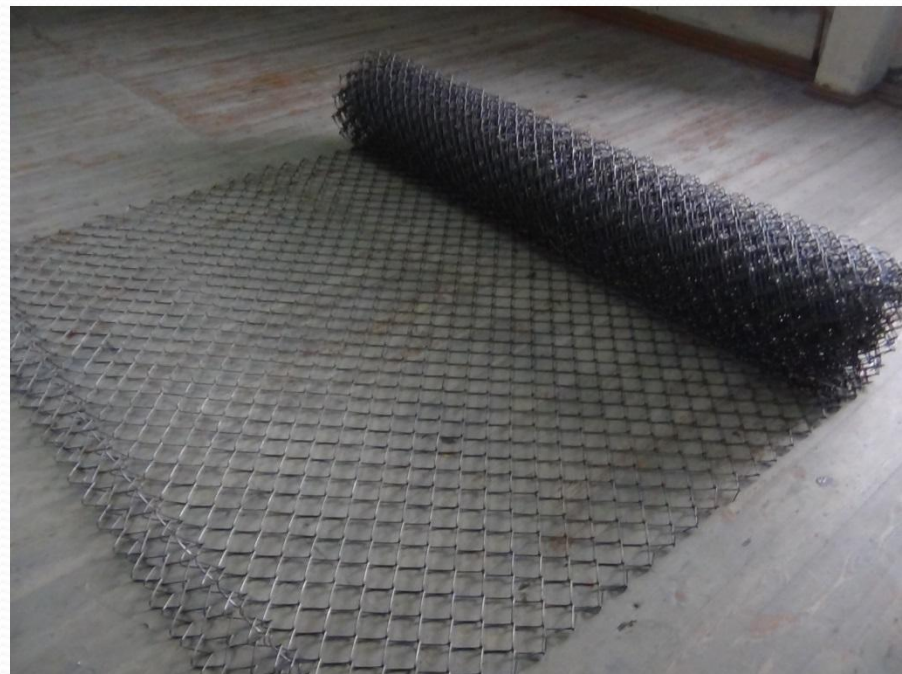

1 кв.метр 01 400,00 тенге