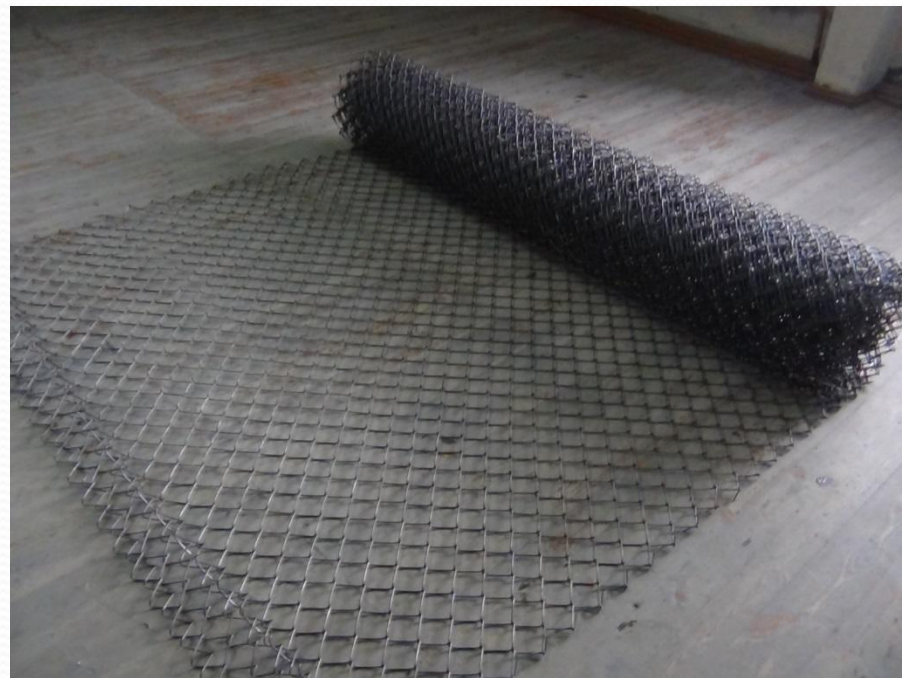

1 кв.метр 01 400,00 тенге