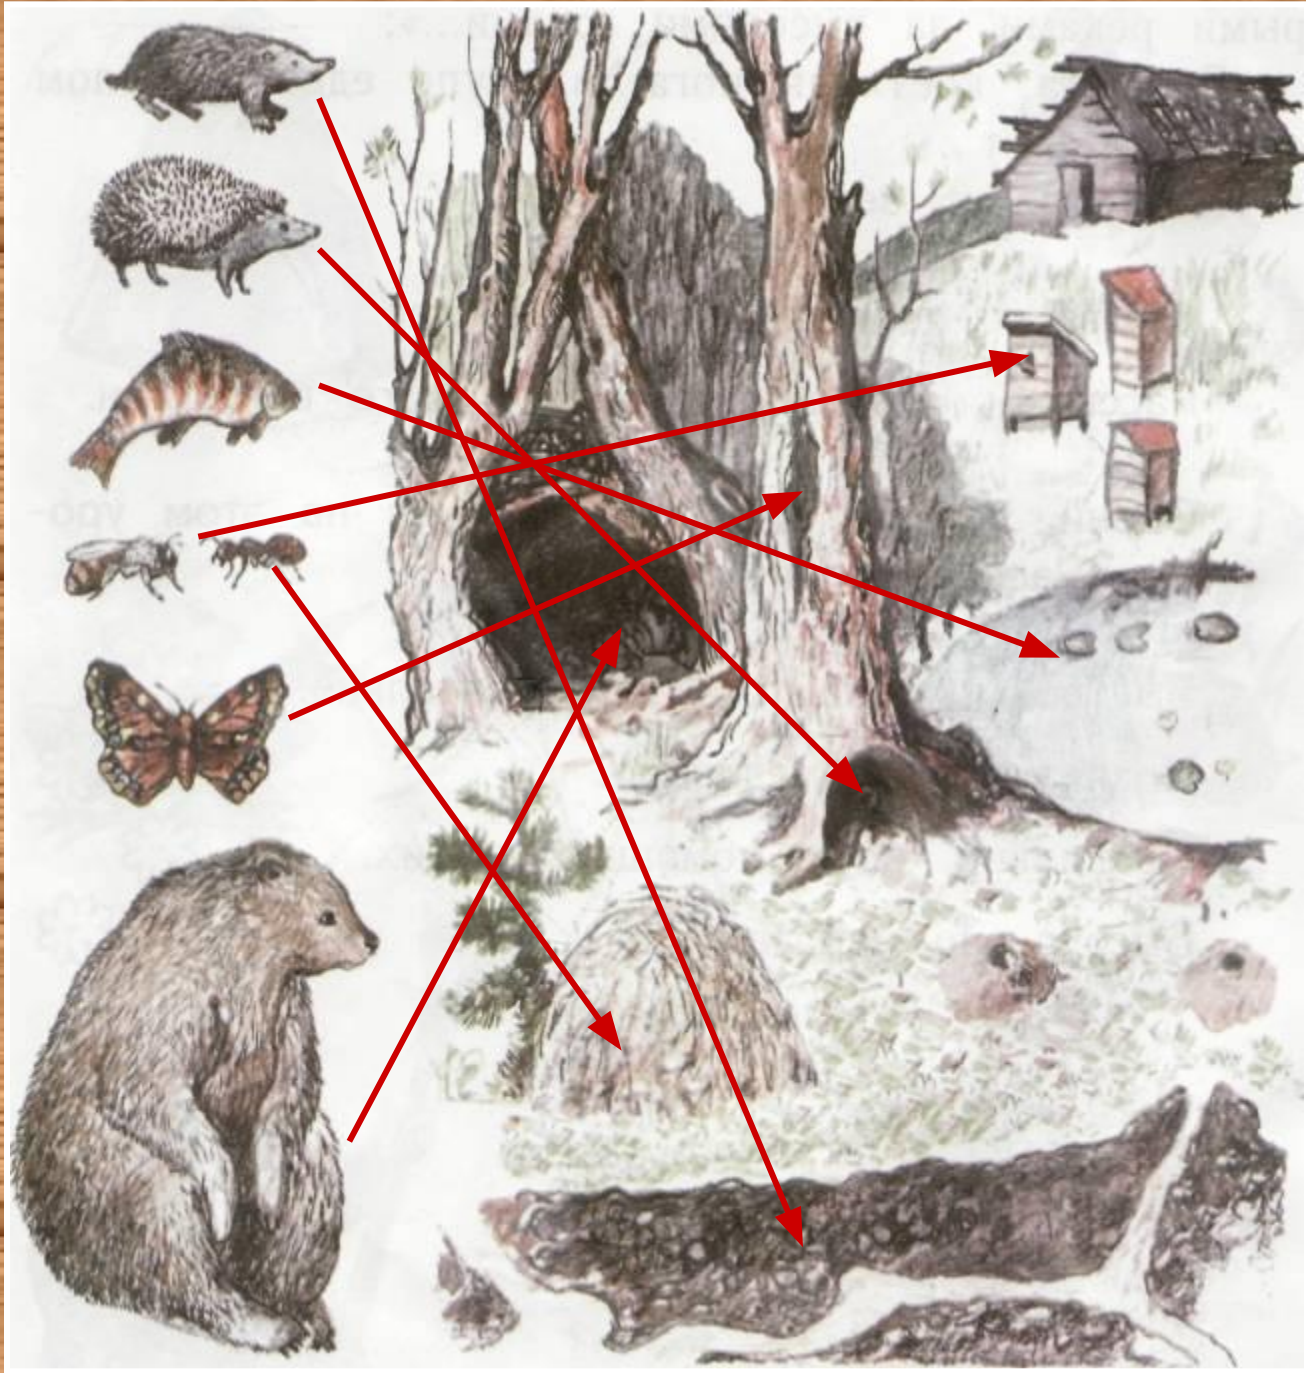

Окружающий мир

**Составила учитель начальных классов
МОУ «Сош № 1 г.Калининска»
Кузнецова Наталья Николаевна**

**Снег мешками валит с неба,
С дом стоят сугробы снега.
То бураны, то метели
На деревню налетели.
По ночам мороз силён,
Днём капли слышен звон.
День прибавился заметно.
Ну, так что за месяц это?**

ФЕВРАЛЬ

МЕСЯЦ МЕТЕЛЛЕЙ И ВЬЮГ

В. АРЗУМБ. 1964

с
п у р г а
в ь ю г а
м о р о з
с н е г о п а д
б

**На уроке я узнал
(а)....**

- **Материалы для презентации**

- *Окружающий мир 3 класс 3 ч.- О.Т.Поглазова*
- *Методические рекомендации к учебнику-тетради «Окружающий мир» О.Т.Поглазовой*
- *Окружающий мир 1 класс – Н.Ф.Виноградова*
- *Тетрадь «Наблюдаем и трудимся» к учебнику Н.Ф. Виноградовой «Окружающий мир»*