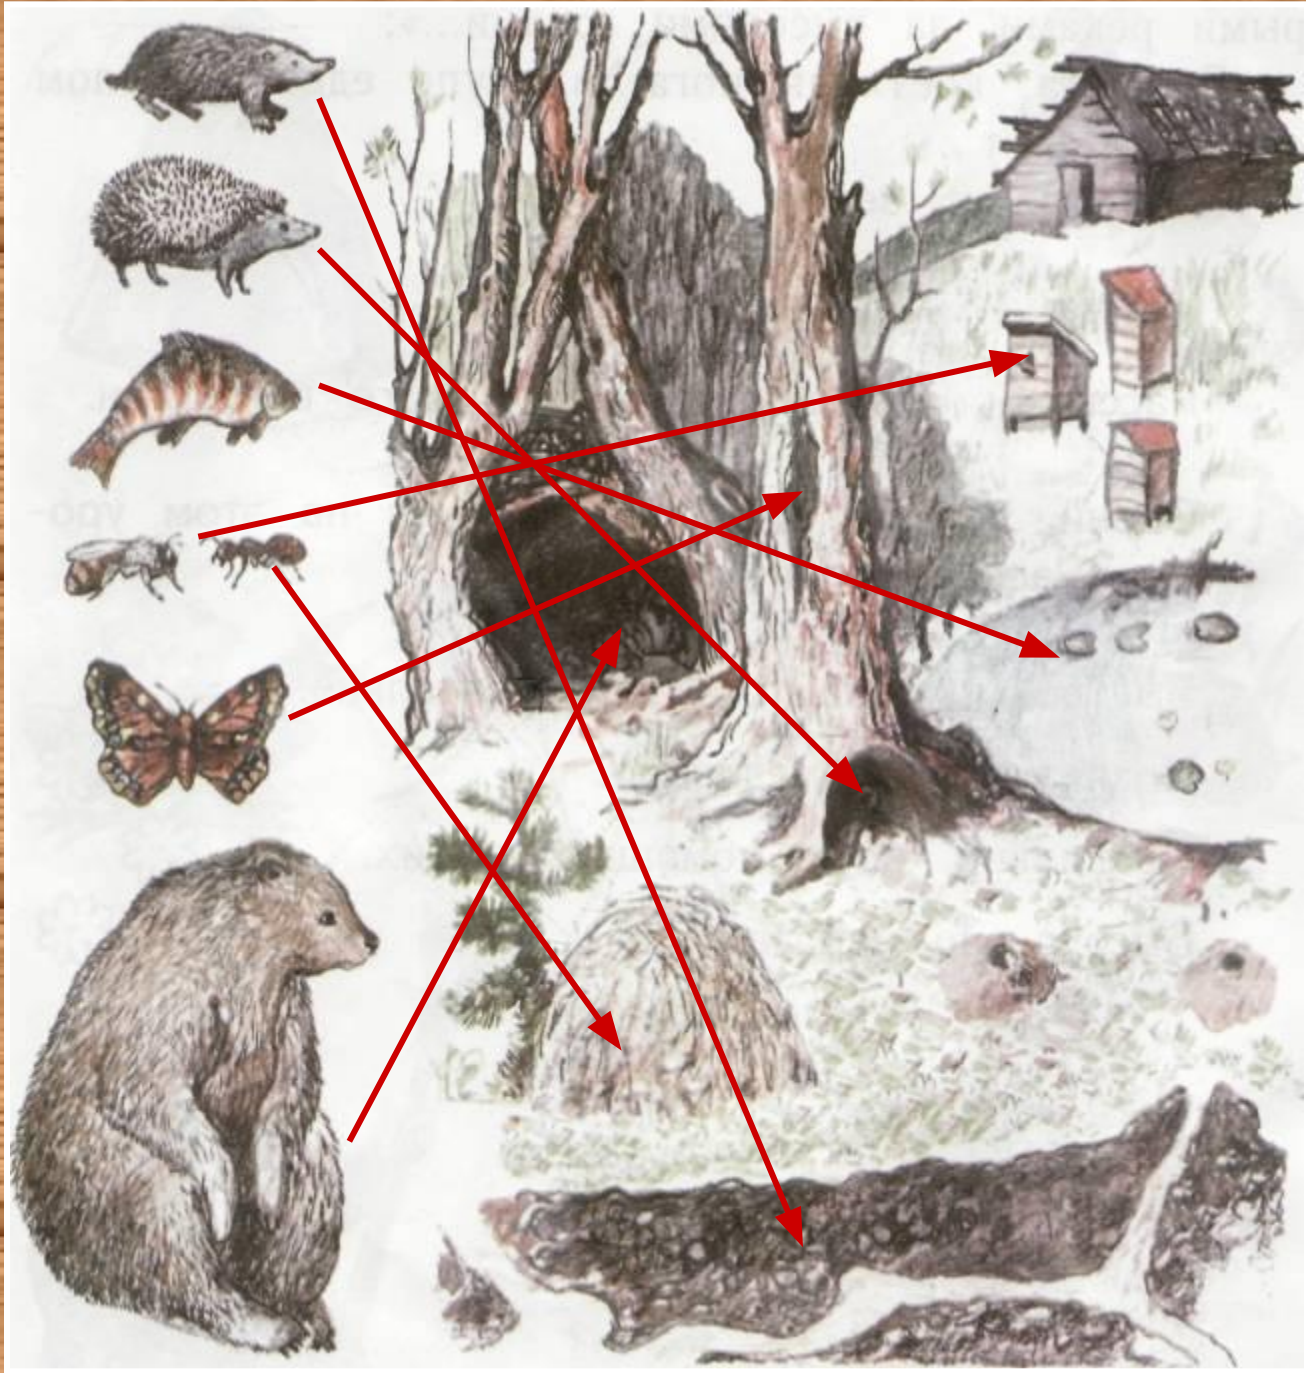

# *Окружающий мир*

**Составила учитель начальных классов  
МОУ «Сош № 1 г.Калининска»  
Кузнецова Наталья Николаевна**

**Снег мешками валит с неба,  
С дом стоят сугробы снега.  
То бураны, то метели  
На деревню налетели.  
По ночам мороз силён,  
Днём капли слышен звон.  
День прибавился заметно.  
Ну, так что за месяц это?**

The background is a painting of a winter scene. It features snow-covered trees and a blue sky. The overall tone is cold and wintry.

**ФЕВРАЛЬ**

**МЕСЯЦ МЕТЕЛЫ И ВЬЮГ**

В. АРЗУМАН, 1994

с  
п у р г а  
в ь ю г а  
м о р о з  
с н е г о п а д  
б