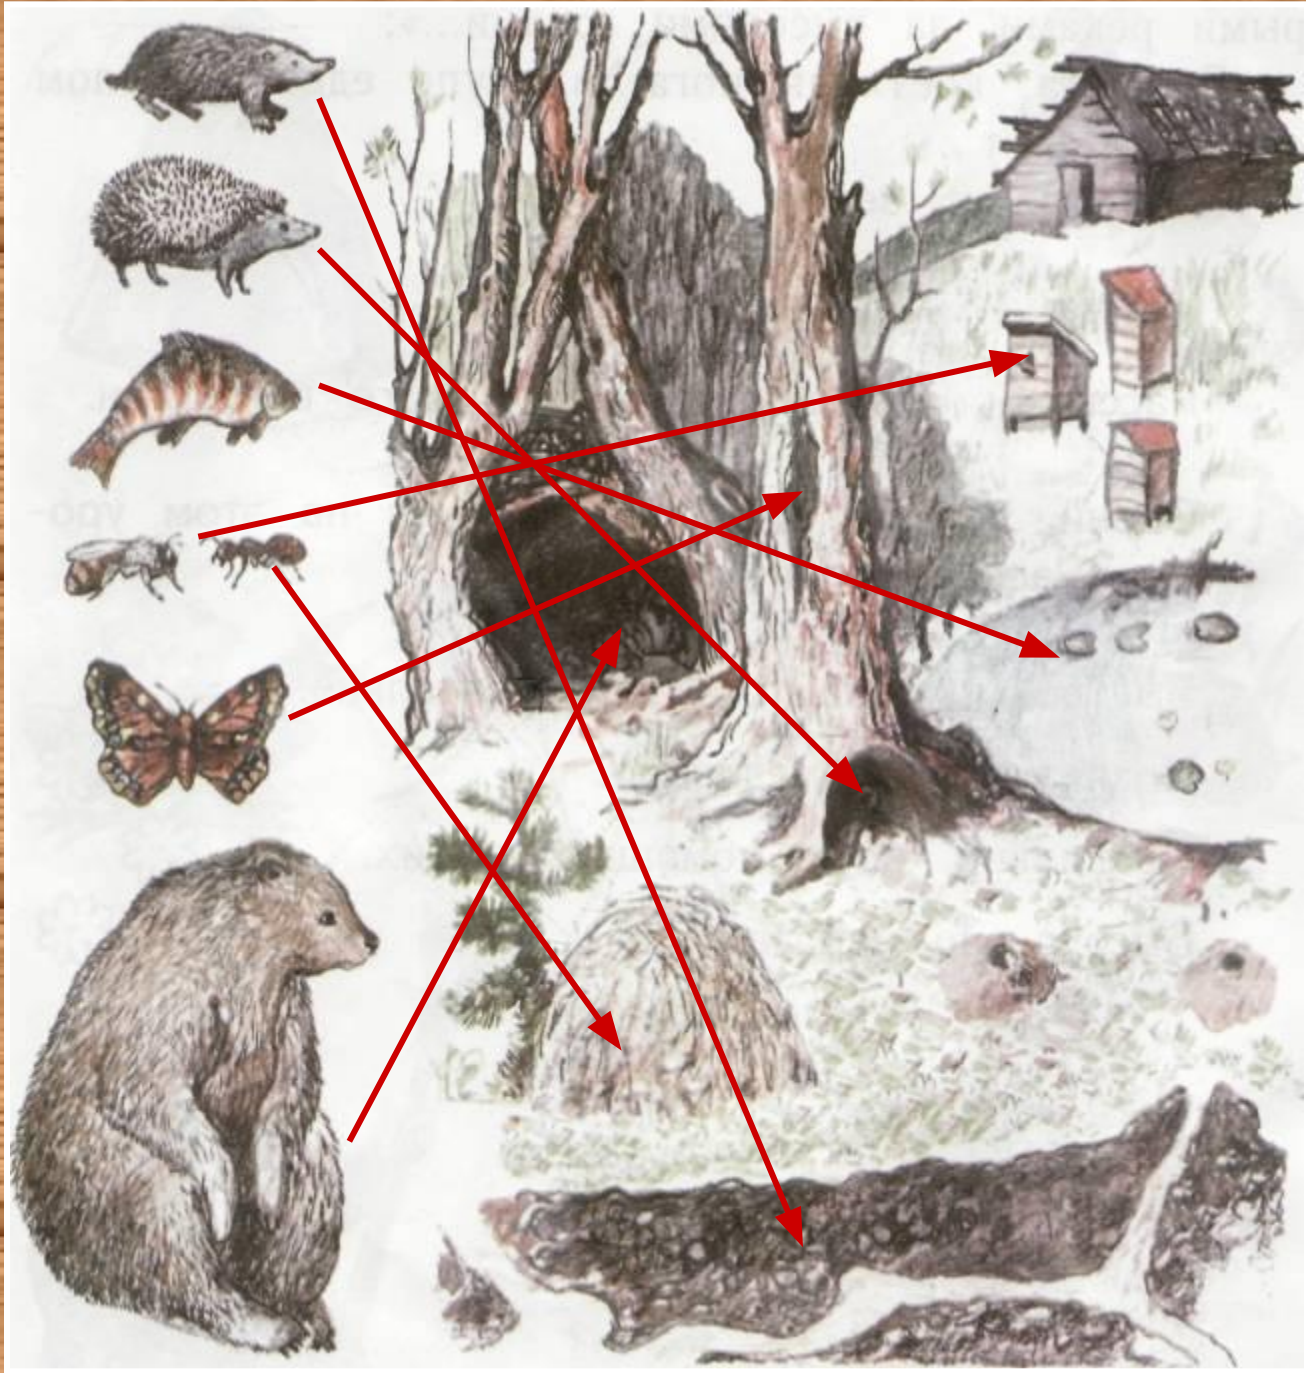

Окружающий мир

**Составила учитель начальных классов
МОУ «Сош № 1 г.Калининска»
Кузнецова Наталья Николаевна**

**Снег мешками валит с неба,
С дом стоят сугробы снега.
То бураны, то метели
На деревню налетели.
По ночам мороз силён,
Днём капли слышен звон.
День прибавился заметно.
Ну, так что за месяц это?**

ФЕВРАЛЬ

МЕСЯЦ МЕТЕЛЫ И ВЬЮГ

W. H. RAYMOND, 1904

с
п у р г а
в ь ю г а
м о р о з
с н е г о п а д
б

**На уроке я узнал
(а)....**

- **Материалы для презентации**

- *Окружающий мир 3 класс 3 ч.- О.Т.Поглазова*
- *Методические рекомендации к учебнику-тетради «Окружающий мир» О.Т.Поглазовой*
- *Окружающий мир 1 класс – Н.Ф.Виноградова*
- *Тетрадь «Наблюдаем и трудимся» к учебнику Н.Ф. Виноградовой «Окружающий мир»*