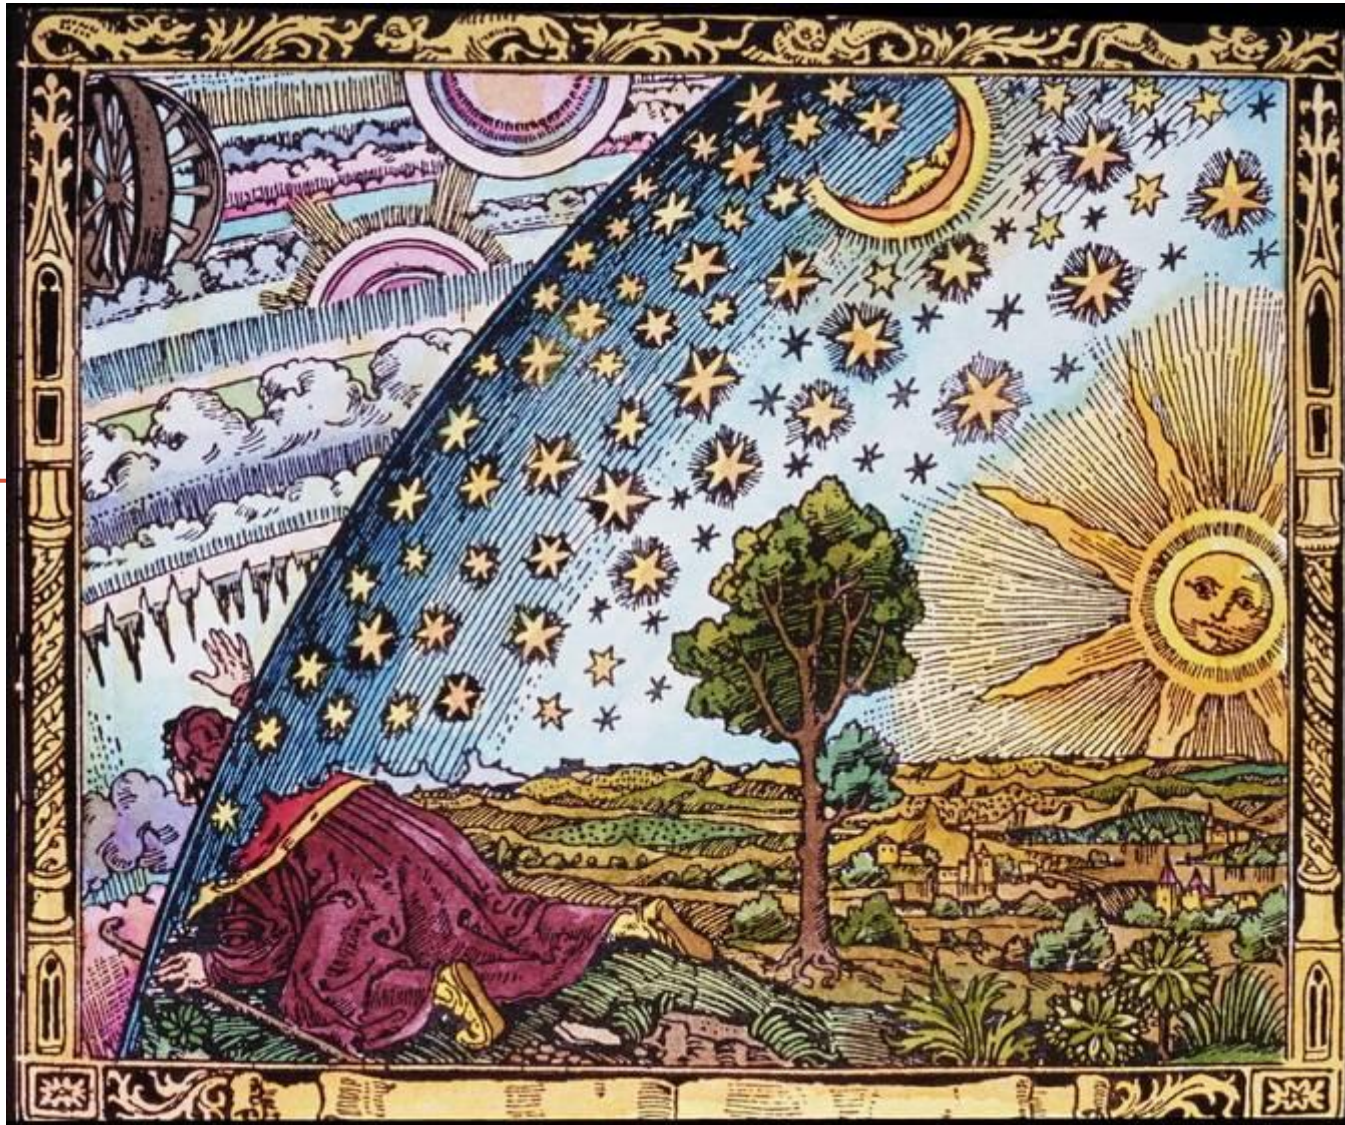

- **Русь**

- **Индия**

- **Греция**

- **Вавилон**

Так представляли Землю в старину на Руси

Земля по представлению Древних индусов

Земля по представлению Древних греков

Земля по представлению Древних вавилонян

ПУТИ И ЛЮБОВЬ ХРУСТАЛЬНЫМИ НЕБЕСАМИ АРИСТОТЕЛЯ

ЭТОТ РИСУНОК СДЕЛАН НЕСКОЛЬКО СТОЛЕТИЙ НАЗАД

Удивительно...

- Удивительно не то, что люди долгое время считали Землю плоской, как крышка стола.
- **Удивительно**, что разум человека все-таки сумел узнать истинную форму Земли.
- Правда, для этого понадобились многие и многие тысячи лет...

Фернан Магеллан
(1470 - 1521)
португальский
мореплаватель

Цель экспедиции Магеллана

- ✓ Проложить **западный** путь к Молуккским островам – истинной родине пряностей, опередив португальцев.

КОРАБЛИ ФЛОТИИ МАГЕЛЛАНА

С ГРАВЮРЫ НАЧАЛА XVII В.

МАТЕМАТИКА ВО ВРЕМЯ КРУГОСВЕТНОГО ПУТЕШЕСТВИЯ

Рисунок XVI в.

Путь экспедиции Магеллана

Корабль «VICTORIA»

Значение Экспедиции Магеллана

- После 20 лет поисков открыт пролив, позже названный именем Магеллана.
- Доведено до конца дело, которому посвятил жизнь Христофор Колумб, - проложен западный путь в страны Востока.
- На практике доказана шарообразность нашей планеты.
- Установлением огромных размеров Тихого океана опровергнута идея существенного преобладания суши над морем.