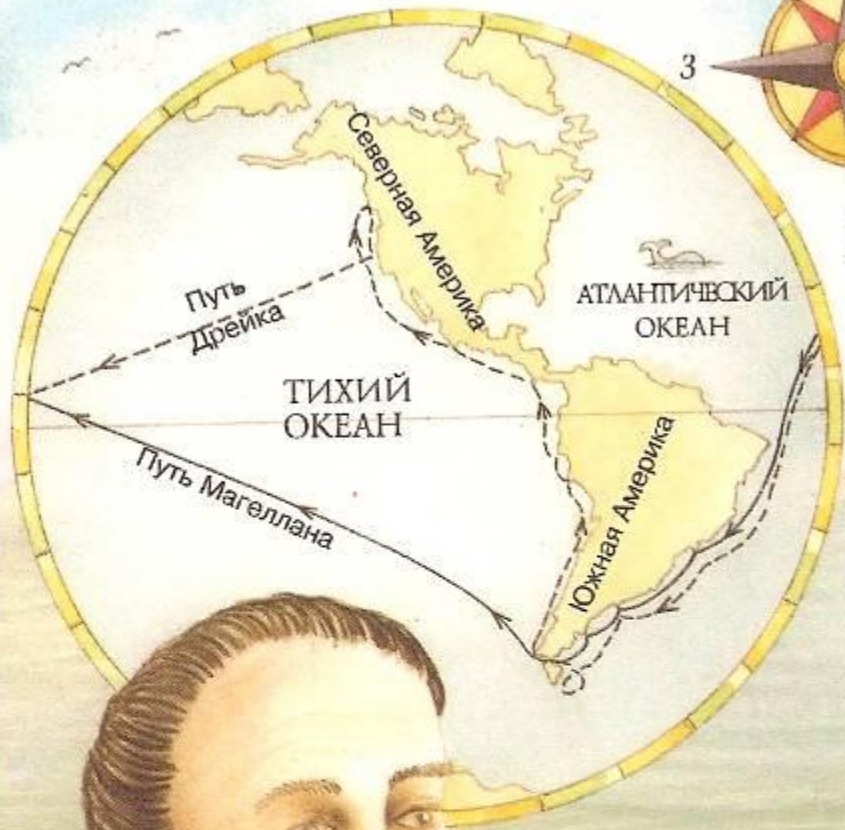

Фернан Магеллан
(1470 - 1521)
португальский
мореплаватель

Цель экспедиции Магеллана

- ✓ Проложить **западный** путь к Молуккским островам – истинной родине пряностей, опередив португальцев.

КОРАБЛИ ФЛОТИИ МАГЕЛЛАНА

С ГРАВЮРЫ НАЧАЛА XVII В.

МАТЕМАТИКА ВО ВРЕМЯ КРУГОСВЕТНОГО ПУТЕШЕСТВИЯ

Рисунок XVI в.

Путь экспедиции Магеллана

Корабль «VICTORIA»

Значение Экспедиции Магеллана

- После 20 лет поисков открыт пролив, позже названный именем Магеллана.
- Доведено до конца дело, которому посвятил жизнь Христофор Колумб, - проложен западный путь в страны Востока.
- На практике доказана шарообразность нашей планеты.
- Установлением огромных размеров Тихого океана опровергнута идея существенного преобладания суши над морем.

Маршруты

Фердинанд Магеллан

Проложи маршрут

Фото Земли, сделанное с космического корабля «Аполлон-17»

Модель Земли

СПАСИБО ЗА ВНИМАНИЕ!