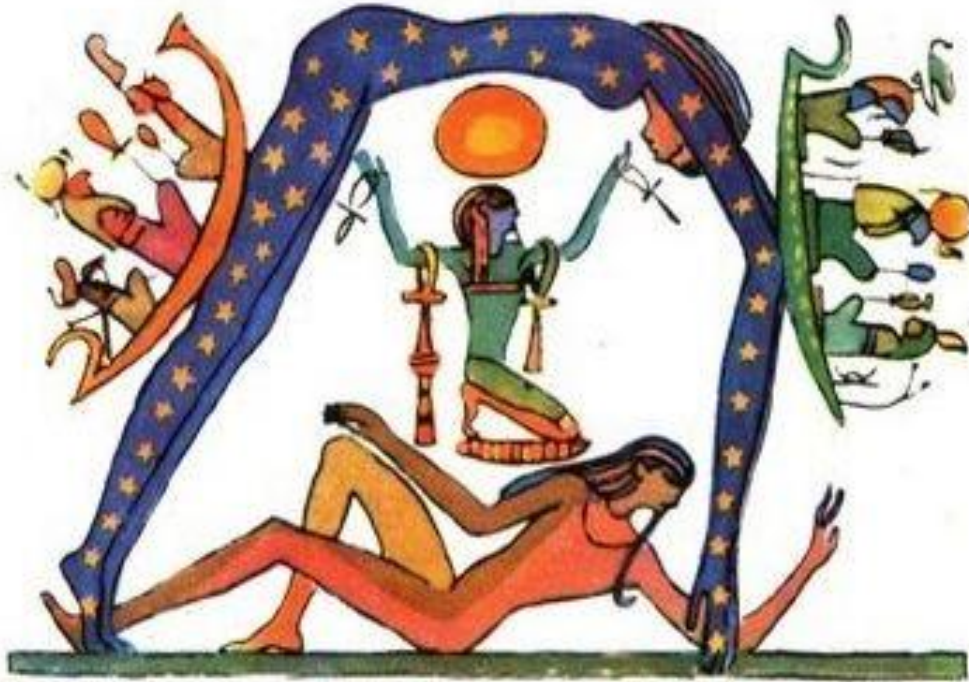

Форма Земли

Учитель начальных классов
МОУСОШ №4 города Тулы
Климова Любовь Олеговна.

Древние мудрецы

Древние мудрецы

Мир в представлении архаичных египтян: внизу -- Земля, над ней - богиня неба; налево и направо - шлюп господ Солншки, показывающий ход Солнца по небу от восхода до захода.

Древние мудрецы

Форма Земли

**Найти доказательства того,
что Земля имеет форму шара.**

Линия горизонта

Линия горизонта

Что видит наблюдатель?

Первое кругосветное путешествие Фердинанда Магеллана

Первое кругосветное путешествие Фердинанда Магеллана

Глобус – уменьшенная модель Земли.

Древнегреческие ученые

Пифагор

Аристотель

Лунное затмение

Юрий Алексеевич Гагарин – первый космонавт.

Вид Земли из космоса

ИСТОЧНИКИ