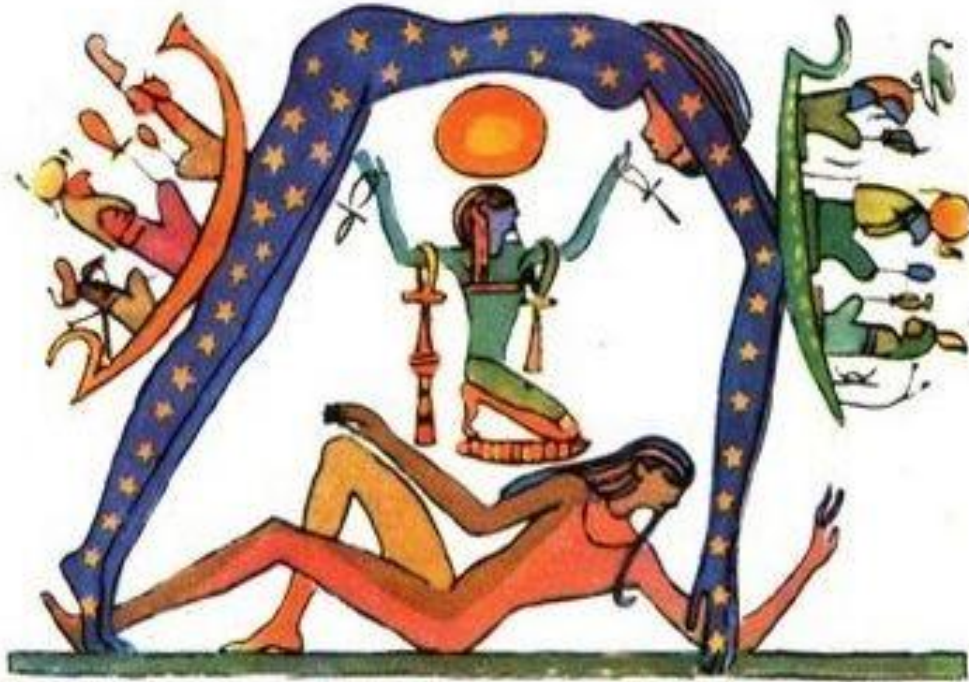

Форма Земли

Учитель начальных классов
МОУСОШ №4 города Тулы
Климова Любовь Олеговна.

Древние мудрецы

Древние мудрецы

Мир в представлении архаичных египтян: внизу -- Земля, над ней - богиня неба; налево и направо - шлюп господ Солншки, показывающий ход Солнца по небу от восхода до захода.

Древние мудрецы

Форма Земли

Найти доказательства того, что Земля имеет форму шара.

Линия горизонта

Линия горизонта

Что видит наблюдатель?

Первое кругосветное путешествие Фердинанда Магеллана

Глобус – уменьшенная модель Земли.