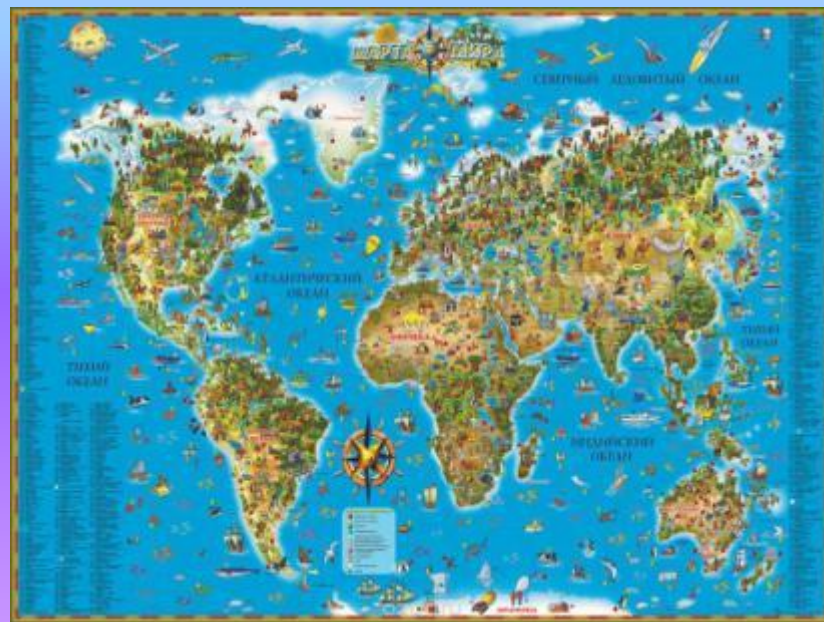

Урок окружающего мира

Прозвенел звонок
весёлый.

Мы начать урок готовы.

Будем слушать,
рассуждать

И друг другу помогать.

Подготовила:

учитель начальных классов
МБОУ СОШ № 20 г.Магадана

Масловская А.С.

Работа по рядам.

Где живут слоны?

Составляем план.

Найдите воображаемую линию — **экватор**, по обе стороны от которого и находятся жаркие районы.

ОПЫТ

САВАННА

**ТРОПИЧЕСКИ
Е ЛЕСА**

КАРТА МИРА

Саванн ы

Африканский слон

САВАННА

**ТРОПИЧЕСКИ
Е ЛЕСА**

КАРТА МИРА

СЕВЕРНЫЙ ЛЕДОВИТЫЙ ОКЕАН

АТЛАНТИЧЕСКИЙ ОКЕАН

ТИХИЙ ОКЕАН

Vertical text on the left edge of the map, likely a list of countries or regions, written in small font.

Vertical text on the right edge of the map, likely a list of countries or regions, written in small font.