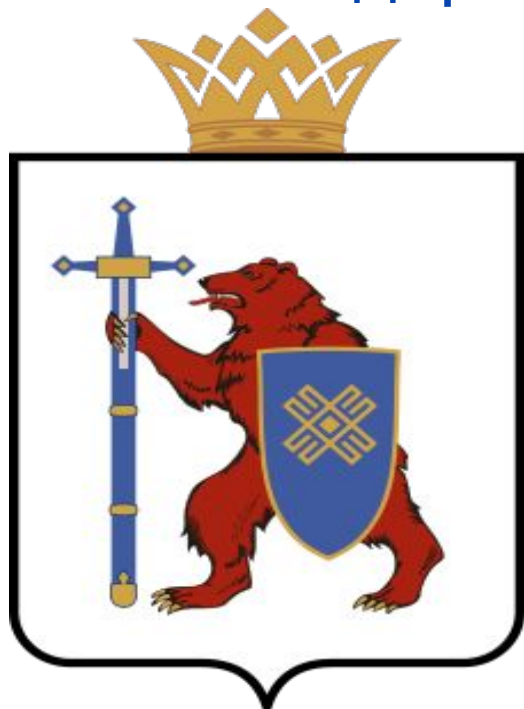

# ГЕРБ РЕСПУБЛИКИ МАРИЙ ЭЛ

Автор : Москалёва Н.П.  
Учитель начальных классов  
МОУ СШ №9 им. А.С. Пушкина  
г.Волжск РМЭ

- Герб Республики Марий Эл является государственным символом Республики Марий Эл Российской Федерации.

- В январе 2011 года, по предложению президента республики **Леонида Маркелова**, началась разработка новых герба и флага республики Марий Эл, призванных отразить нынешнее развитие региона.

- Ныне действующий герб утверждён 7 июня 2011 года и подлежит использованию с 8 июня 2011 года.

- Государственный герб Республики Марий Эл представляет собой щит, в серебряном поле которого изображён восстающий червлёный медведь с золотыми когтями, зубами и чёрными с серебром глазами. В правой лапе — обращённый вниз меч, в лазоревых ножнах с золотыми фрагментами, и золотой молот с серебряной рукояткой. В левой лапе — окраенный золотом лазоревый щит с изображением золотого скошенного марийского креста, образованного двумя парами сдвоенных, отвлеченных узких перевязей накрест, на концах дважды гаммированно—загнутых внутрь каждой пары, с ромбом посередине. Гербовый щит увенчан земельной короной с зубцами, стилизованными под марийский орнамент с тремя отдельными ромбами.