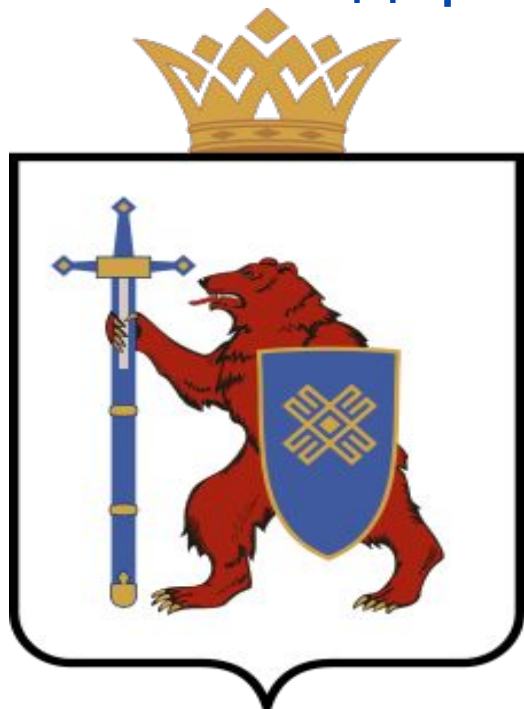

ГЕРБ РЕСПУБЛИКИ МАРИЙ ЭЛ

Автор : Москалёва Н.П.
Учитель начальных классов
МОУ СШ №9 им. А.С. Пушкина
г.Волжск РМЭ

- Герб Республики Марий Эл является государственным символом Республики Марий Эл Российской Федерации.

- В январе 2011 года, по предложению президента республики **Леонида Маркелова**, началась разработка новых герба и флага республики Марий Эл, призванных отразить нынешнее развитие региона.

- Ныне действующий герб утверждён 7 июня 2011 года и подлежит использованию с 8 июня 2011 года.

- Государственный герб Республики Марий Эл представляет собой щит, в серебряном поле которого изображён восстающий червлёный медведь с золотыми когтями, зубами и чёрными с серебром глазами. В правой лапе — обращённый вниз меч, в лазоревых ножнах с золотыми фрагментами, и золотой молот с серебряной рукояткой. В левой лапе — окраенный золотом лазоревый щит с изображением золотого скошенного марийского креста, образованного двумя парами сдвоенных, отвлеченных узких перевязей накрест, на концах дважды гаммированно—загнутых внутрь каждой пары, с ромбом посередине. Гербовый щит увенчан земельной короной с зубцами, стилизованными под марийский орнамент с тремя отдельными ромбами.