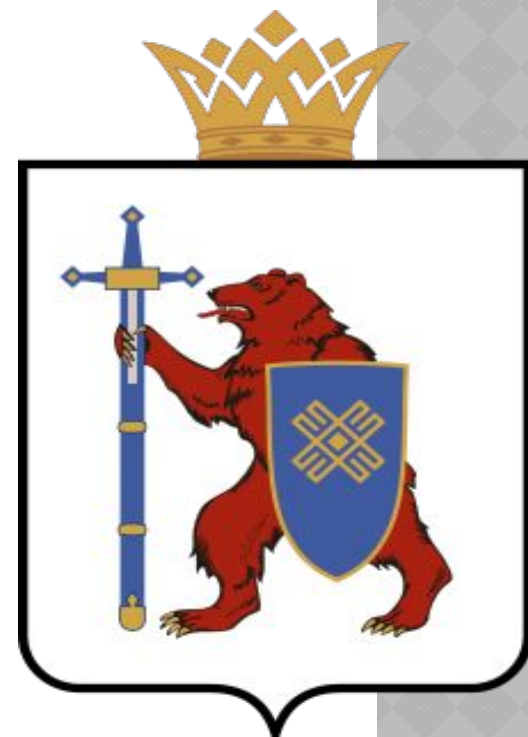

ГЕРБ РЕСПУБЛИКИ МАРИЙ ЭЛ

Автор : Москалёва Н.П.
Учитель начальных классов
МОУ СШ №9 им. А.С. Пушкина
г.Волжск РМЭ

- Герб Республики Марий Эл является государственным символом Республики Марий Эл Российской Федерации.

- В январе 2011 года, по предложению президента республики **Леонида Маркелова**, началась разработка новых герба и флага республики Марий Эл, призванных отразить нынешнее развитие региона.

- Ныне действующий герб утверждён 7 июня 2011 года и подлежит использованию с 8 июня 2011 года.

- Государственный герб Республики Марий Эл представляет собой щит, в серебряном поле которого изображён восстающий червлёный медведь с золотыми когтями, зубами и чёрными с серебром глазами. В правой лапе — обращённый вниз меч, в лазоревых ножнах с золотыми фрагментами, и золотой молот с серебряной рукояткой. В левой лапе — окраенный золотом лазоревый щит с изображением золотого скошенного марийского креста, образованного двумя парами сдвоенных, отвлеченных узких перевязей накрест, на концах дважды гаммированно—загнутых внутрь каждой пары, с ромбом посередине. Гербовый щит увенчан земельной короной с зубцами, стилизованными под марийский орнамент с тремя отдельными ромбами.