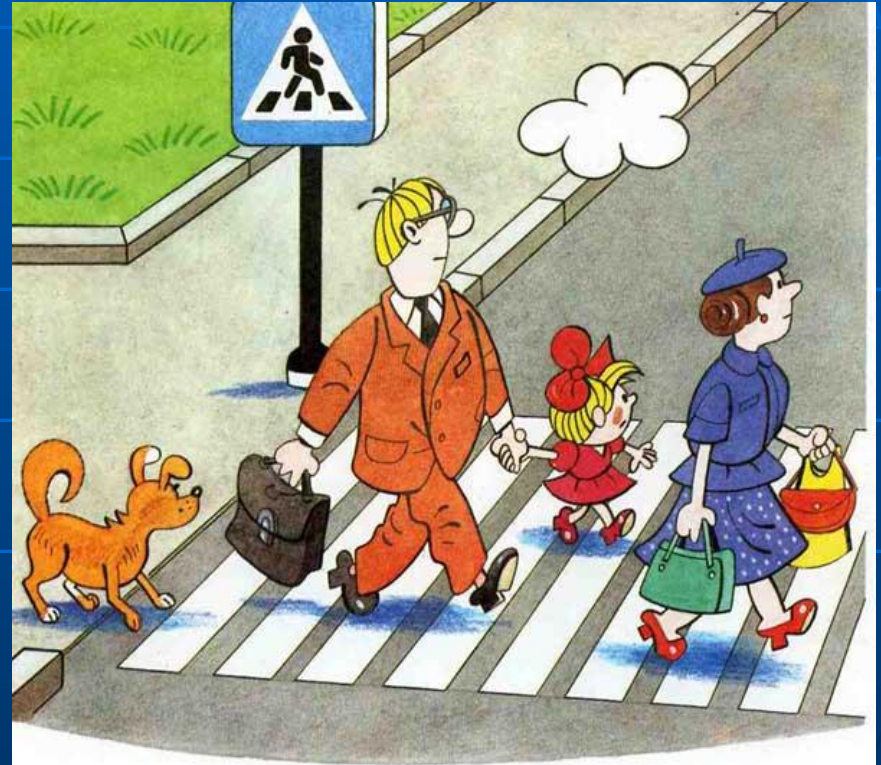

Главные Участники Дорожного Движения.

Кто Такой Пешеход?

- **Пешеход** – это человек, который находится вне транспортного средства, переходит дорогу, стоит или идет по тротуару или обочине.
- **Пешеходы** также могут вести велосипед, мопед или мотоцикл, везти санки, тележку или детскую коляску или ехать в инвалидной коляске.
- **Пешеходы** – самые незащищенные участники дорожного движения.

Что Такое «Зебра»

- **"ЗЕБРА"** - дорожная разметка, указывающая место пересечения проезжей части пешеходами.
- **«Зебра»** это место для наиболее безопасного пересечения проезжей части, а для водителей - где нужно быть особенно внимательным при проезде и где в любой момент может оказаться пешеход.
- Она помогает повысить безопасность движения на дороге.
- Разметка **"зебра"** впервые официально стала применяться для обозначения наземных пешеходных переходов в Великобритании.
- На дороге на месте пешеходного перехода стали наносить чередующиеся черные и белые полосы.

Что Такое Светофор?

- СВЕТОФОР - устройство для подачи световых сигналов, регулирующих движение на улицах и автомобильных дорогах, подвижного состава на железной дороге.
- На дорогах установлен цветной светофор (зелёных, жёлтых и красных цветов).
- Первое устройство светофорного типа было установлено на улицах Лондона, электрический трехцветный светофор появился в Нью-Йорке, а затем и в Москве.