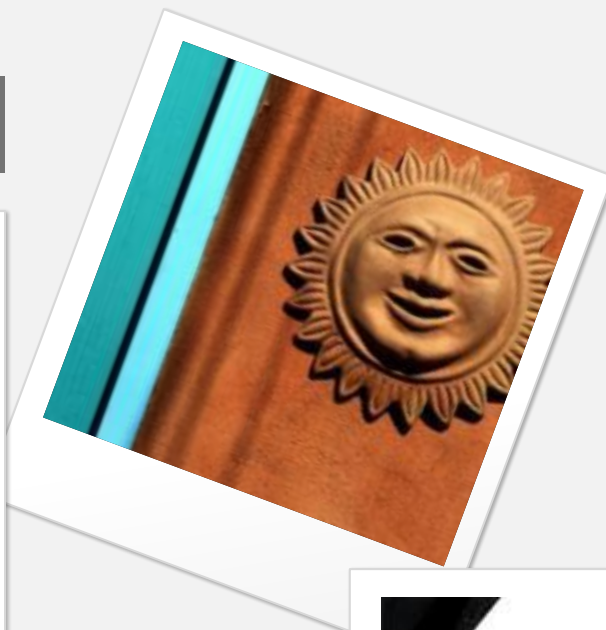

Городской
фотоальбом

Познакомьтесь с

НОВЫМИ ЭФФЕКТАМИ ДЛЯ РИСУНКОВ

С помощью функции **Цвет рисунка** можно изменить тон или насыщенность фотографии либо перекрасить ее в один цвет

Корректировки позволяют изменять контрастность, яркость и резкость изображений.

Сфокусируйтесь на звезде

Удаление фона позволяет быстро и легко удалять фон для обособления элементов изображения.

За счет **наложения нескольких объектов** на несхожий с ними фон можно создавать динамичные макеты

Поразительных эффектов можно достичь наложением объекта на одно и то же изображение с художественными эффектами

СНИМКИ

Механический цветок

Новые макеты привносят

ТВОРЧЕСТВО в презентацию

Диафильм

Уголки фотографий