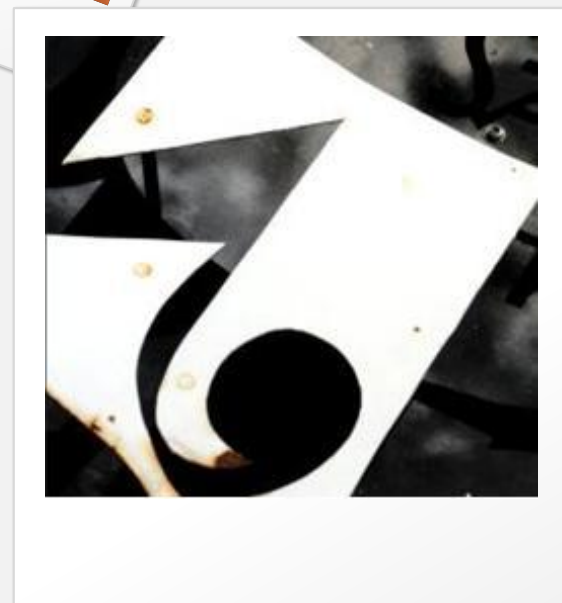

Новые макеты привносят

ТВОРЧЕСТВО в презентацию